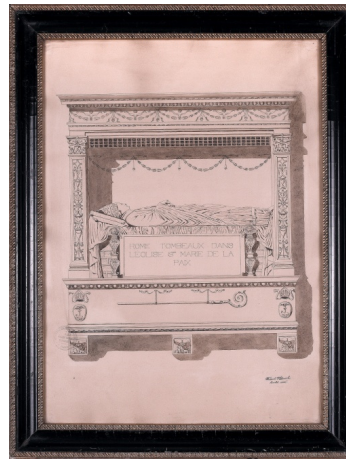

150 **František Klímek**

Motiv z Říma

nedatováno, tuš na papíře, 40 x 38 cm, sign. Frant. Klímek, rámováno

100 Kč