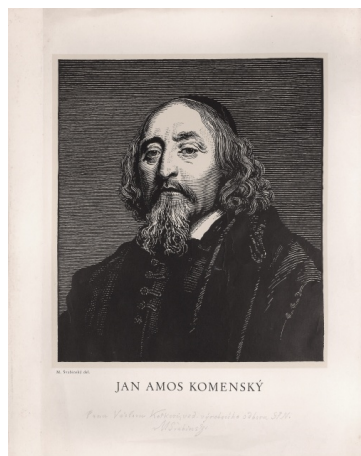

### **Výhled do kraje**

1949, reprodukce, 38 x 56 cm, signováno v tisku, rámováno

**100 Kč**

033 **Karel Vik**  
**Interiér kostela**

1953, dřevorez, 22 x 17,2 cm, sign. Vik, rámováno

**100 Kč**

034 **Max Švabinský** 1873 - 1962  
**Jan Amos Komenský**

1956, reprodukce kresby, 51,5 x 41,5 cm, sign. M. Švabinský, opatřeno  
přípisem autora

**PROVENIENCE**

Dílo pocházející ze sbírky Václava Kotka.

**100 Kč**

035 **Emil Kotrba** 1912 - 1983

**Hospoda**

1958, dřevoryt, 19 x 23,7 cm, sign. Emil Kotrba 1958, 198/200