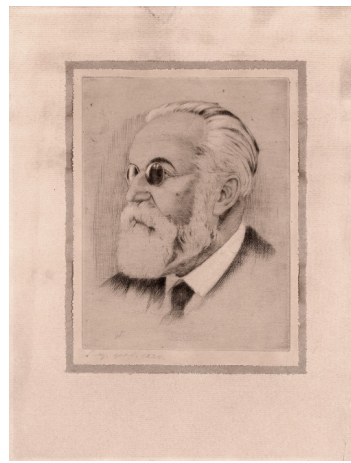

014 Autor nezařazen

Portrét

1934, suchá jehla, 23,6 x 18 cm, sign. v tisku J. T.

100 Kč