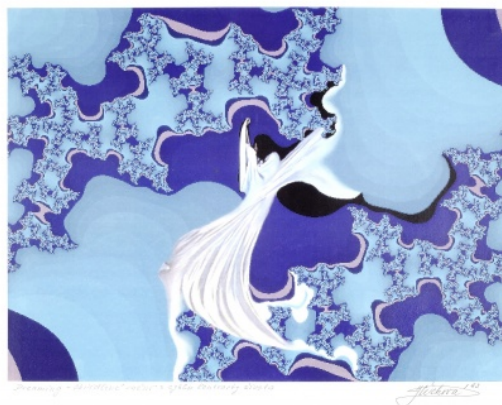

094 **Zdeňka Čechová**

Dreaming, Okřídlené snění

1993, digitální tisk, 24,2 x 32,3 cm, sign. J. Čechová 93

100 Kč