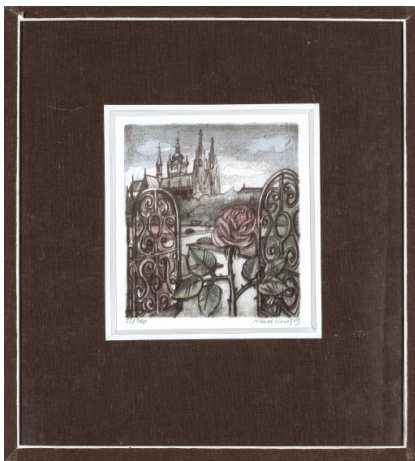

### **Stopa prolítí krve, 2 ks**

1989, kombinovaná technika na papíře, 26,2 x 17,8 cm, signováno

**100 Kč**

077 **Vladimír Veselý**