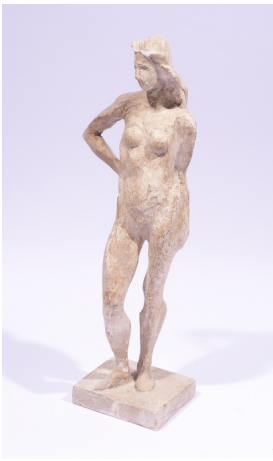

189 Yan Zelenka

Stojící akt

nedatováno, patinovaná sádra, v. 54 cm

PROVENIENCE

Dílo pocházející z rodiny autora.

500 Kč