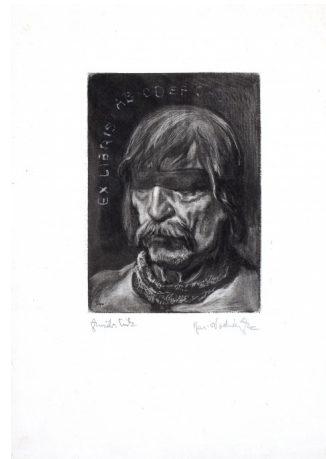

028 Jaroslav Vodrážka 1894 - 1984

Jan Žižka

1944, lept, 14 x 10 cm, sign. Jar. Vodrážka, zkušeb. tisk

PROVENIENCE

Dílo pocházející ze sbírky Václava Kotka.

100 Kč