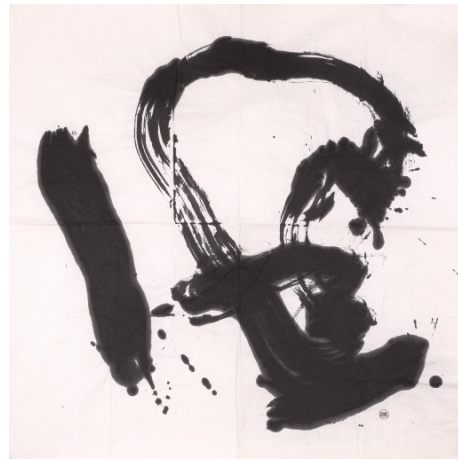

### Zbojník

nedatováno, uhel na papíře, 67,5 x 38 cm, rámováno

**100 Kč**

217 Autor nezařazen

**Kaligrafie III.**

nedatováno, tuš na papíře, 118 x 120 cm

**200 Kč**

218 Autor nezařazen