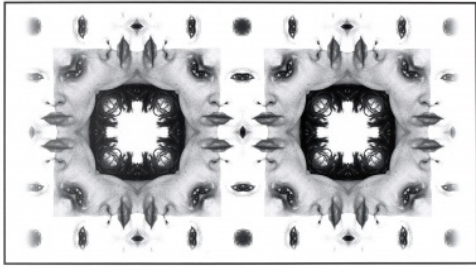

129 **Martin Skřivánek**

Achai

2000, kombinovaná technika na papíře, 16 x 29 cm, sign. Skřivánek
2000, 3/10

100 Kč