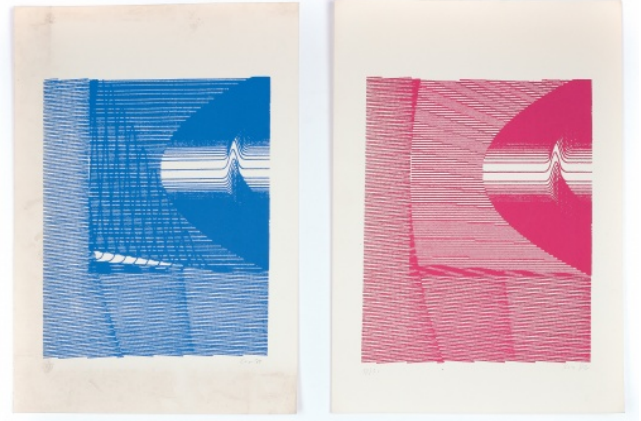

054 Autor nezařazen

Geometrická kompozice, 2 ks

1975, 1982, serigrafie, jeden z listů se špinavými okraji, 35 x 28,5 cm, signováno, číslováno

100 Kč