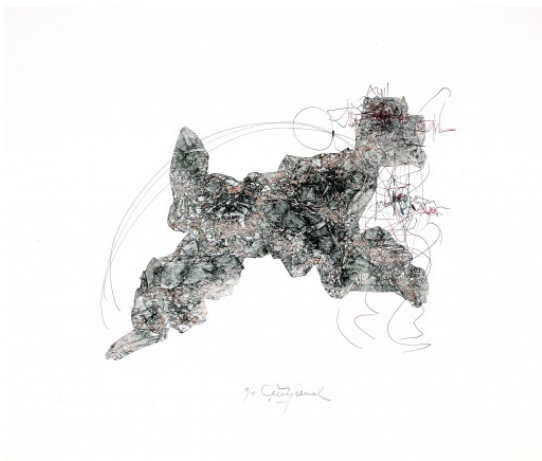

200 Autor nezařazen

**Pokorný syn**

nedatováno, reprodukce, 52 x 38 cm, rámováno

**100 Kč**

201 Autor nezařazen