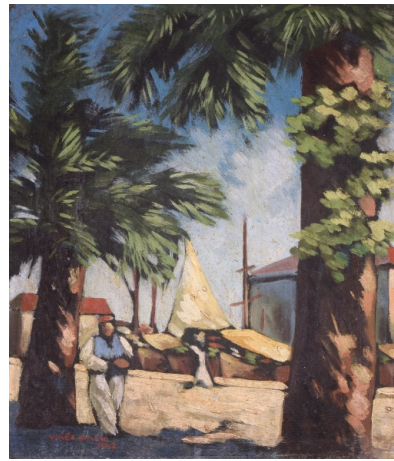

022 **V. Novák**

Muž pod palmami

1942, olej na desce, mírně poškozeno, 34,5 x 30 cm, sign. V. Novák 1942

100 Kč