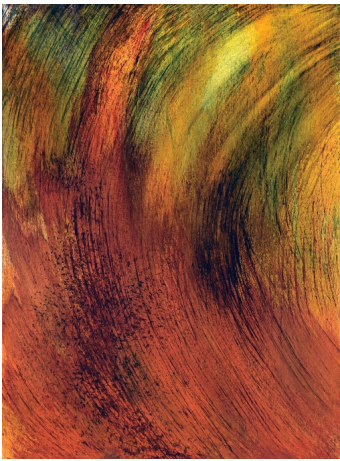

133 **Nina Kalt**

Tlak

2006, kombinovaná technika na papíře, 47,7 x 36,6 cm, sign. vzadu Nina Kalt 2006

100 Kč