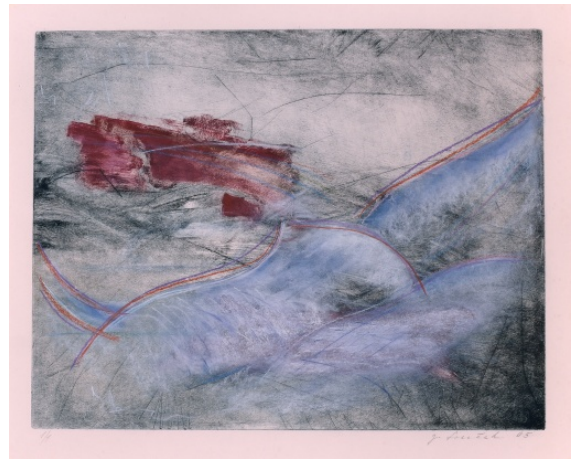

132 **Jan Souček** 1941 - 2008

Erotická krajina

2005, kombinovaná technika na papíře, 33 x 41 cm, sign. J. Souček 05,
1/1, rámováno

100 Kč