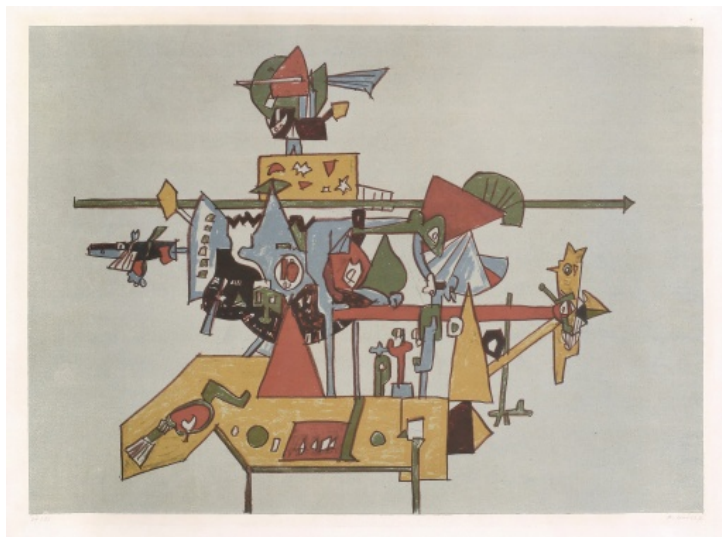

Válečník I.

1971, litografie, 41,5 x 57 cm, sign. F. Gross 71, 27/31

1 500 Kč