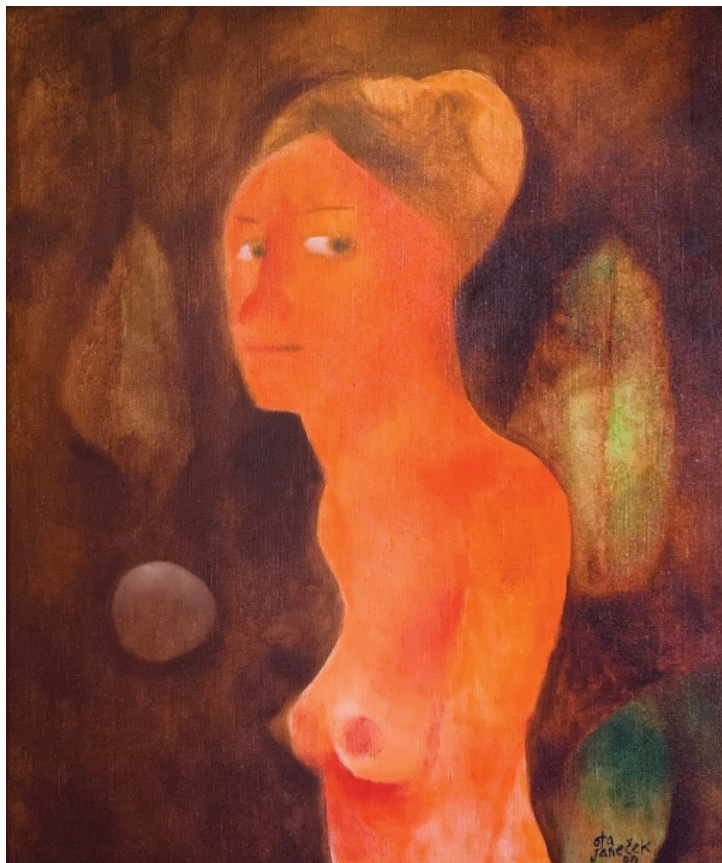

**23 000 Kč**

022 **Ota Janeček** 1919 - 1996

**Půlakt**

1990, olej na plátně, 65,5 x 54,5 cm, sign. Ota Janeček 90, č. soupisu 419, rámováno

**75 000 Kč**

023 **Otakar Slavík** 1931 - 2010

**Z cyklu Panků**