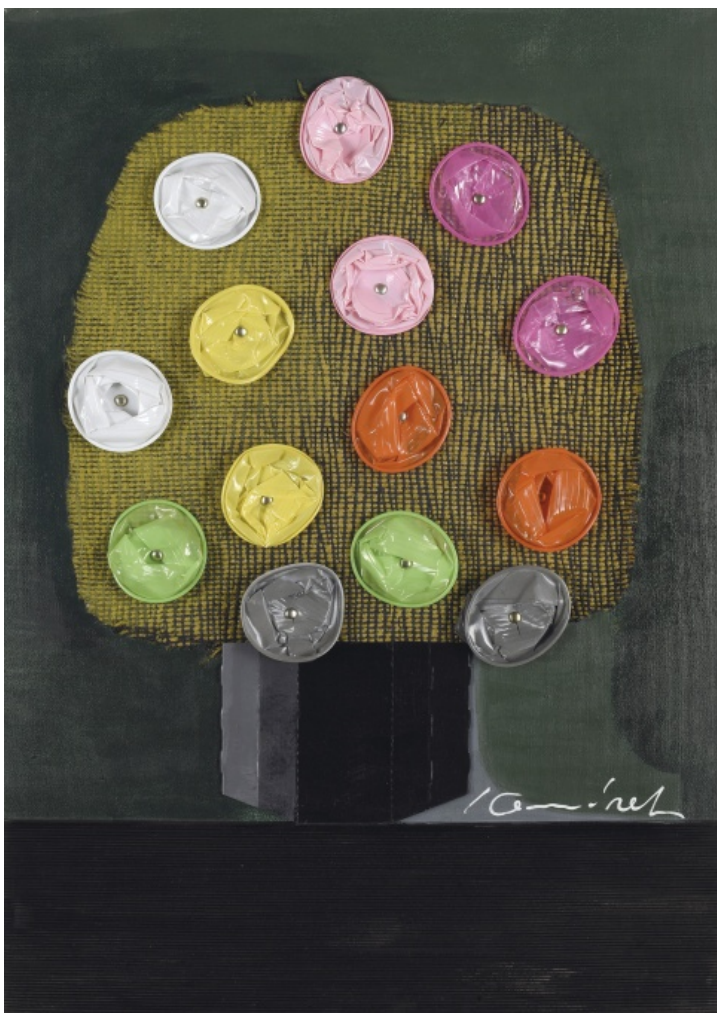

103 **Ivan Komárek** 1956

Kytka

2018, akryl, textil, plast, guma a karton na plátně, 70 x 50 cm, sign. Ivan Komárek 2018

20 000 Kč