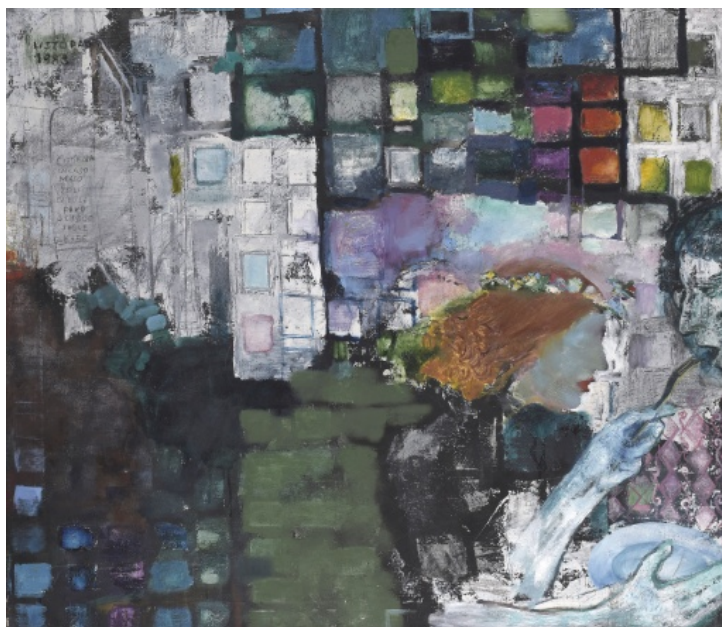

**13 000 Kč**

074 **Bohunka Waageová** 1948

**Sen je krásný**

1976, olej na plátně, 59 x 99 cm, sign. Waageová 1976, rámováno

**12 000 Kč**

075 **Antonín Kroča** 1947

**Kytice**

1999, olej na sololitu, 90 x 60 cm, sign. Kroča 99, rámováno