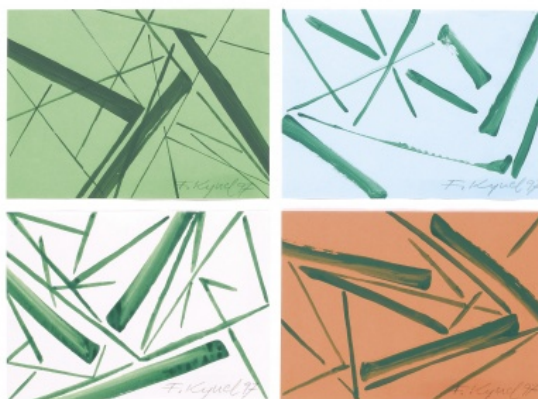

151 **František Kyncl** 1934 - 2011

Barevná kompozice, 4 ks

1997, kvaš na papíře, 4 x 14,8 x 21 cm, sign. F. Kyncl 97, rámováno

6 000 Kč