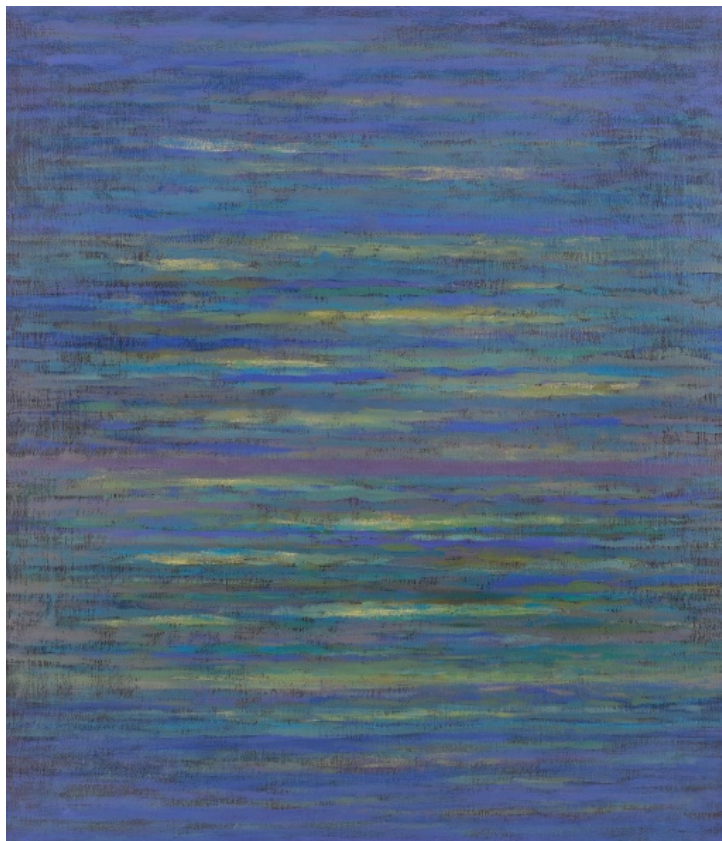

**12 000 Kč**

096 **Radan Wagner** 1958

**Odlesk**

2007, akryl na plátně, 63 x 55 cm, sign. vzadu Radan Wagner 2007

**5 000 Kč**

097 Jiří David 1956