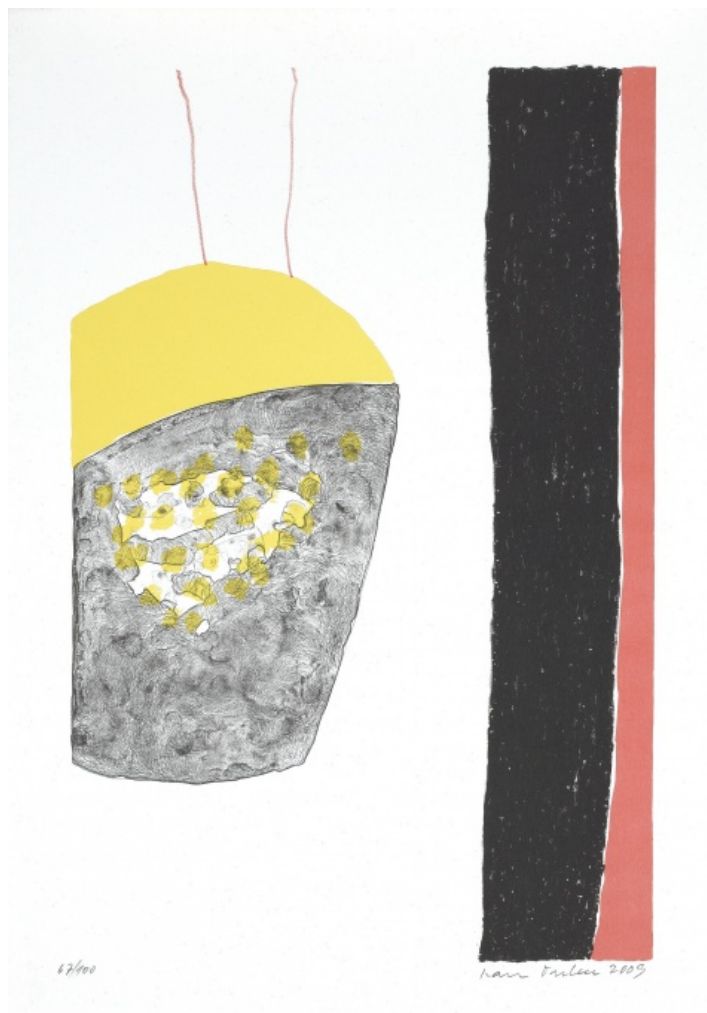

### Plod

2009, litografie, 43,5 x 28,3 cm, sign. Ivan Ouhel 2009, 68/100

900 Kč

68/100

Ivan Ouhel 2009

227 Václav Bláha 1949