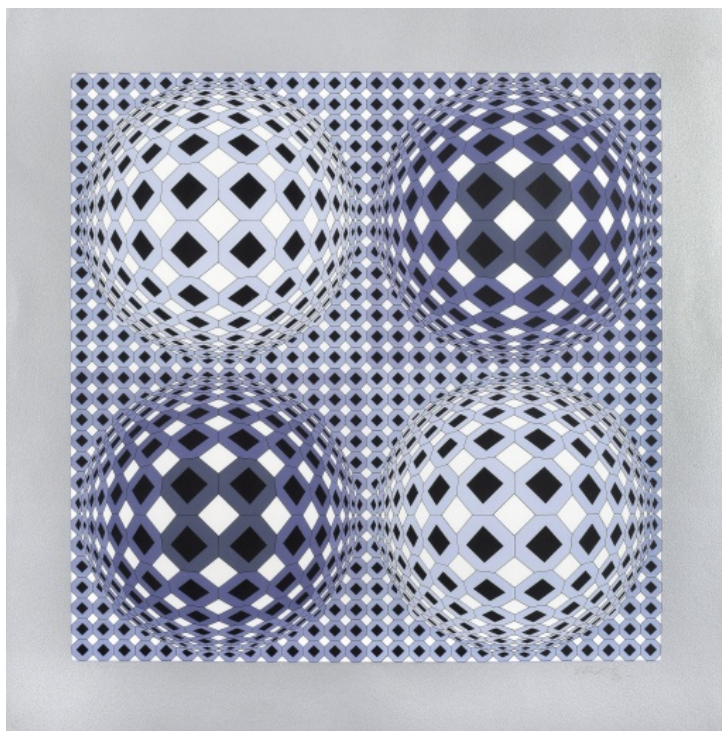

203 **Viktor Vasarely** 1908 - 1997

Variace koulí

nedatováno, serigrafie, 59,6 x 60 cm, sign. Vasarely, E. A., X./XXI.,
rámováno

20 000 Kč