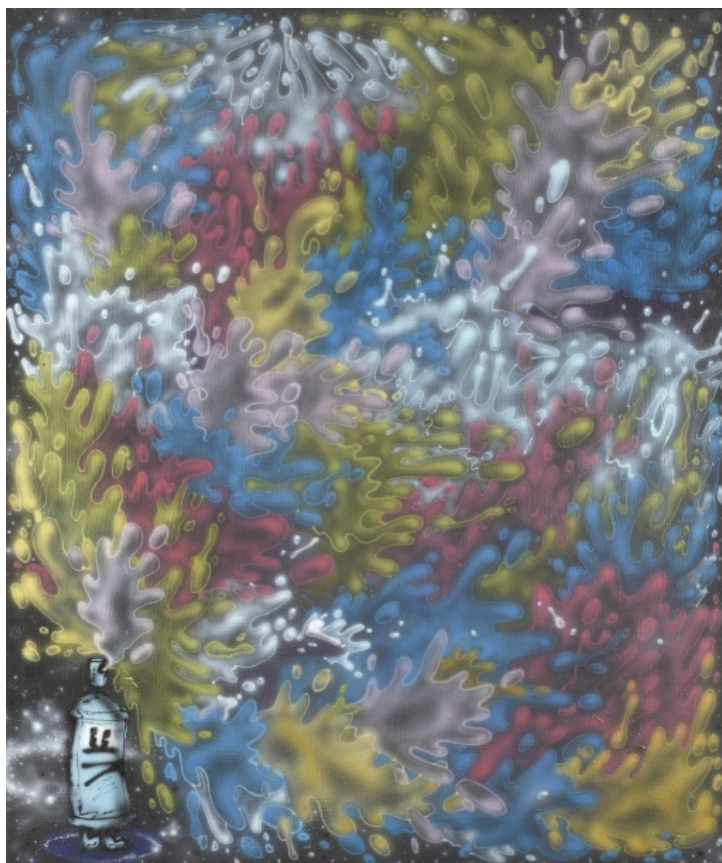

045 Michal Škapa 1978

Fučík

2011, akryl a airbrush na plátně, 120 x 100 cm, sign. vzadu Michal Škapa
2011, rámováno

VYSTAVENO

Michal Škapa - 00 Nic, Galerie Třafačka, Praha, 2011

50 000 Kč