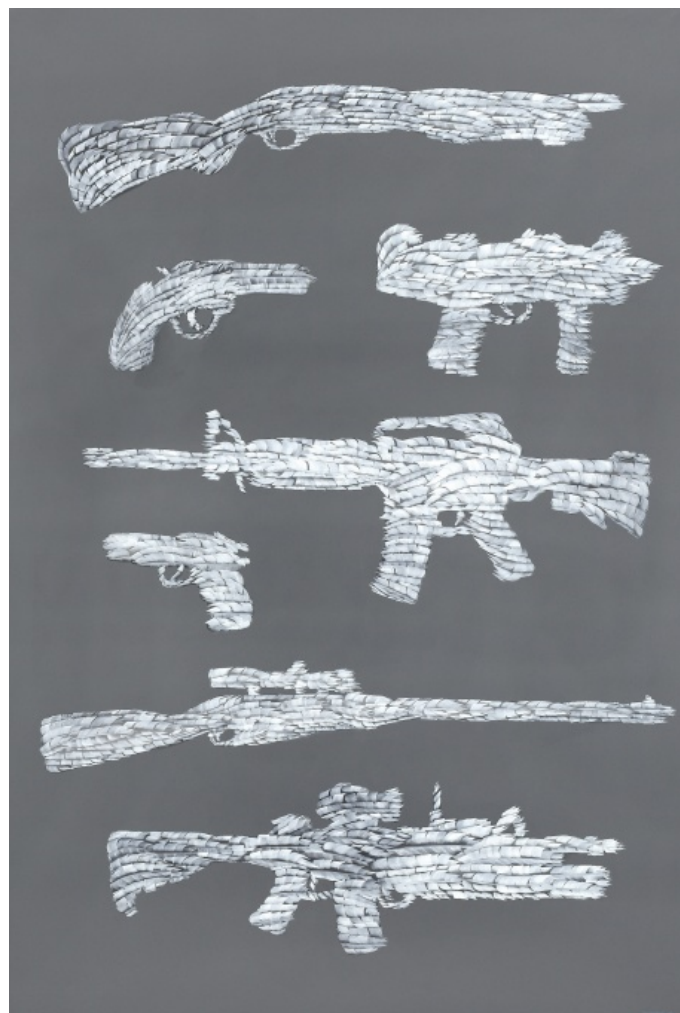

049 **Jan Gemrot** 1983

Palné zbraně

2014, akryl na plátně, 150 x 100 cm, sign. Jan Gemrot 14

65 000 Kč