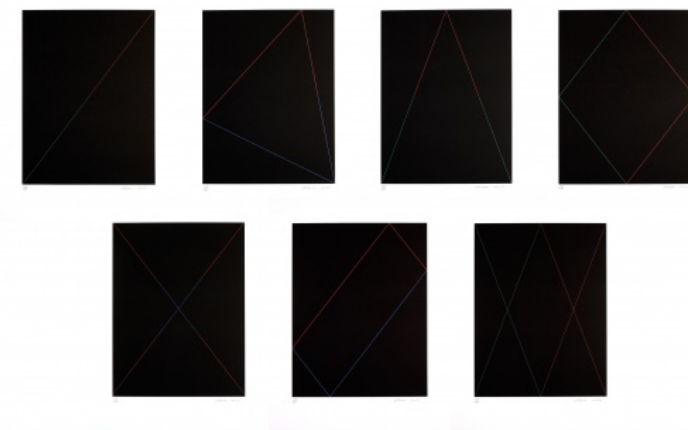

Černé obrazy, 7 ks

2010, serigrafie, originální přebal, 40,5 x 30,7 cm, sign. Grygar 2010, 26/33

VYDAVATEL

Milan Grygar, Jiří Lammel, FPS Repro, Praha, 2010

60 000 Kč