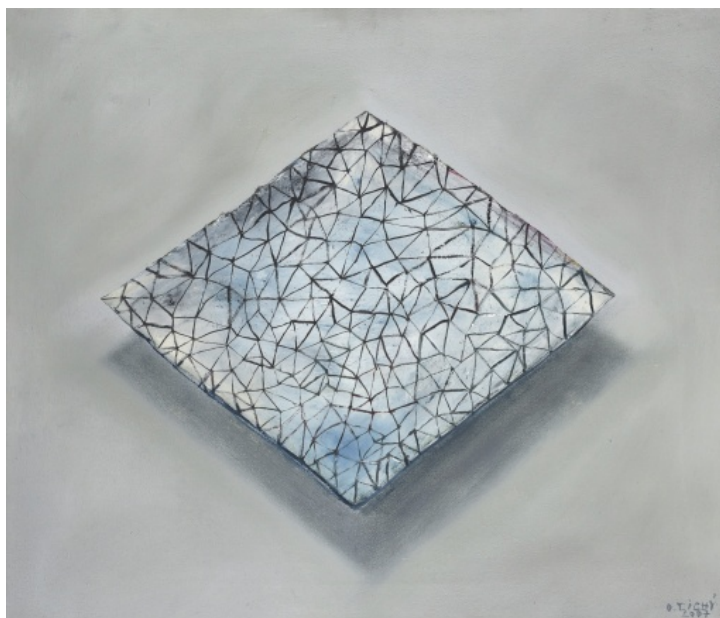

Čtverec

2007, olej na plátně, 60 x 70 cm, sign. O. Tichý 2007, rámováno

5 000 Kč