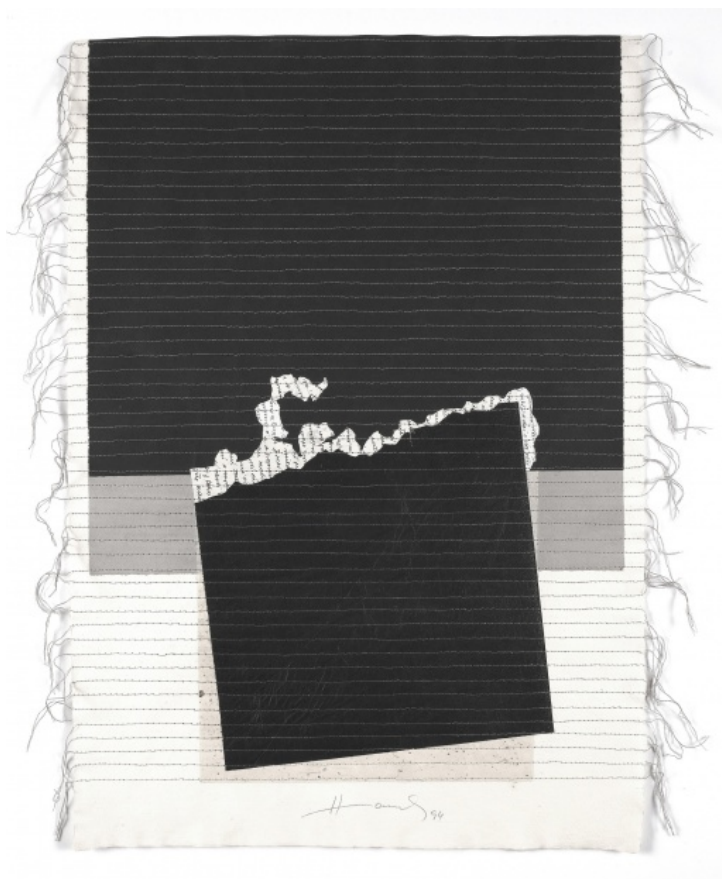

**23 000 Kč**

022 **Ota Janeček** 1919 - 1996

**Půlakt**

1990, olej na plátně, 65,5 x 54,5 cm, sign. Ota Janeček 90, č. soupisu 419, rámováno

**75 000 Kč**

023 **Otakar Slavík** 1931 - 2010

**Z cyklu Panků**