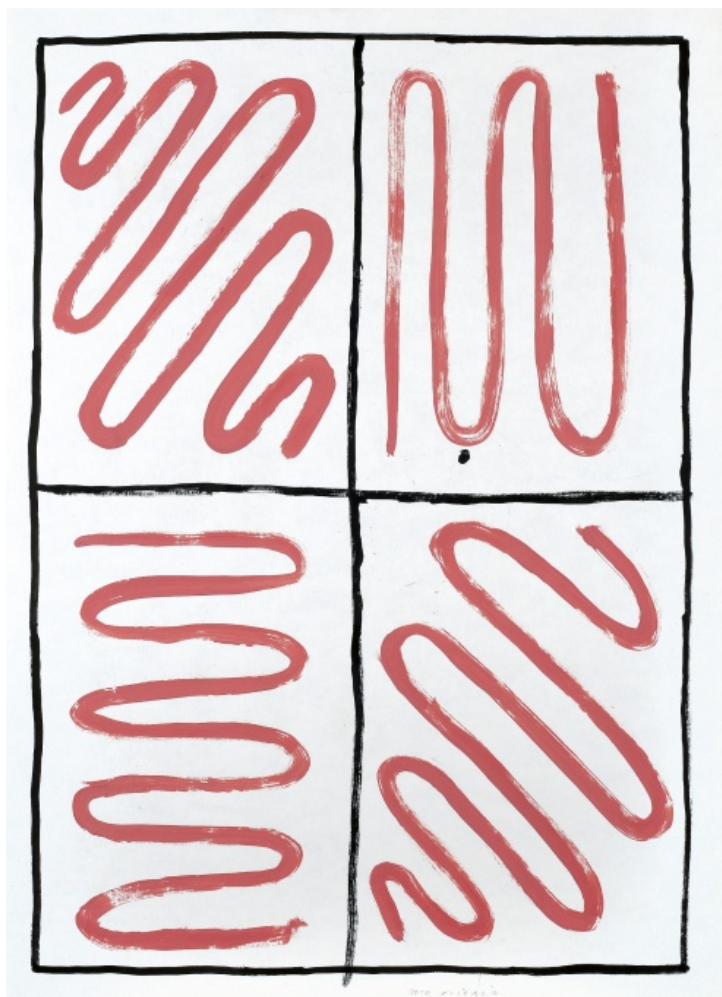

153 Petr Kvíčala 1960

Ornamenty

1991, akryl na papíře, 58,5 x 41,5 cm, sign. Petr Kvíčala 1991

1 000 Kč