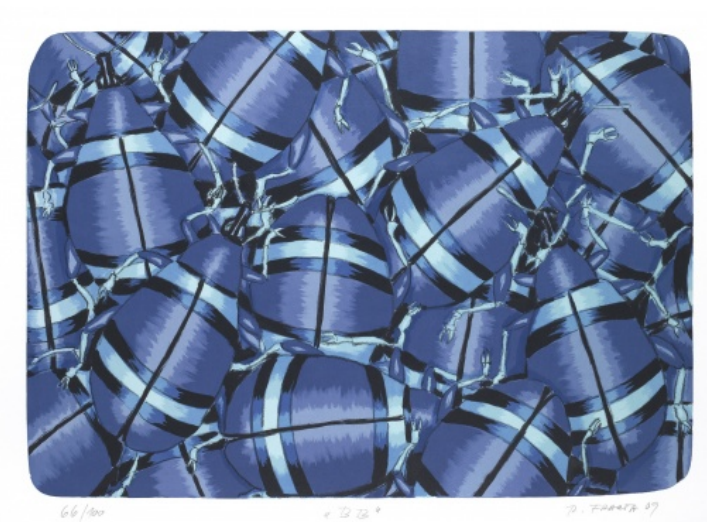

Blue Beatles

2009, litografie, 37,5 x 54 cm, sign. R. Franta 09, 66/100

500 Kč