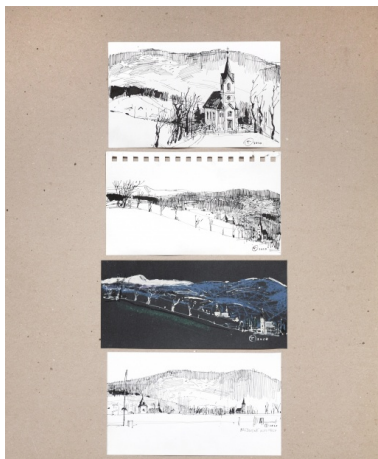

2 000 Kč

014 Karel Demel

Paralelní

2018, lept, akvatinta, 40 x 31 cm, sign. Karel Demel 2018, E. A.

3 500 Kč

015 Jiří Dostál

Krkonoše - Křížlice

2020, tuš a pastel na papíře, 22 x 50 cm, signováno