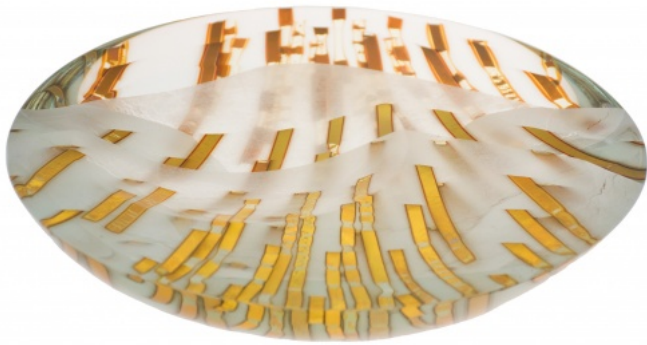

6 000 Kč

153 **Tomáš Hlavička**

Miska mlžný závoj

2016, skleněná plastika, p. 23 cm; v. 6 cm, signováno

6 000 Kč

154 **Martin Hlubuček**

Váza, Caldera Matt

2018, foukané sklo, broušené, p. 14 cm; v. 39,5 cm, signováno