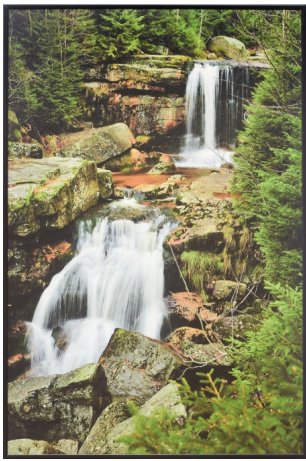

005 **Vladimír Bandouch**
Vodopády Jedlové

2017, barevná fotografie, 39 x 59 cm, rámováno

800 Kč

006 **Tomáš Bím**
Přišla o to na konečné

2019, litografie, 27 x 41 cm, sign. Tomáš Bím 19, číslováno, rámováno