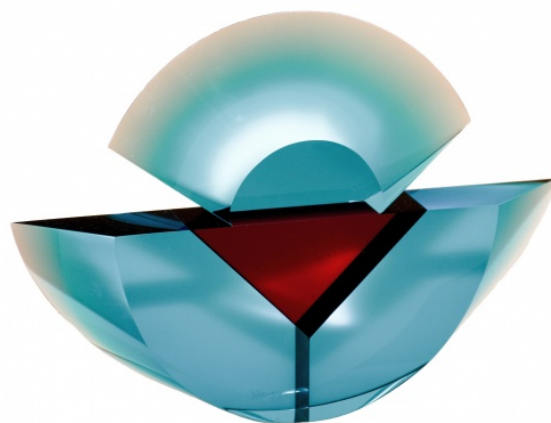

8 000 Kč

155 **Petr Hora**

Kapka

2019, hutní sklo, p. 16 cm; v. 36 cm, signováno

12 000 Kč

156 **Vlastislav Janáček**

Kapka

2020, broušené sklo, 21 x 3 x 15 cm, signováno