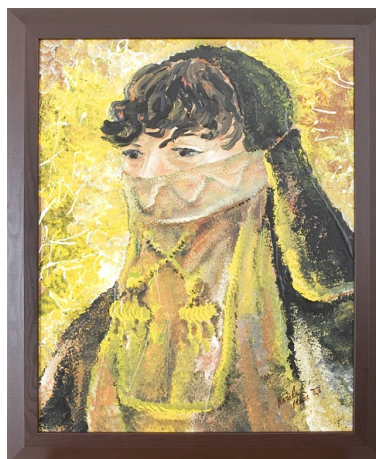

300 Kč

207 **Milan König**

Dóza s víkem

1981, foukané sklo, kobalt, p. 25,5 cm, v. 20 cm

5 000 Kč

208 **Marie Koželuhová**

Z Arábie

datováno, kombinovaná technika na sololitu, 48 x 59 cm, sign. Koželuhová Marie