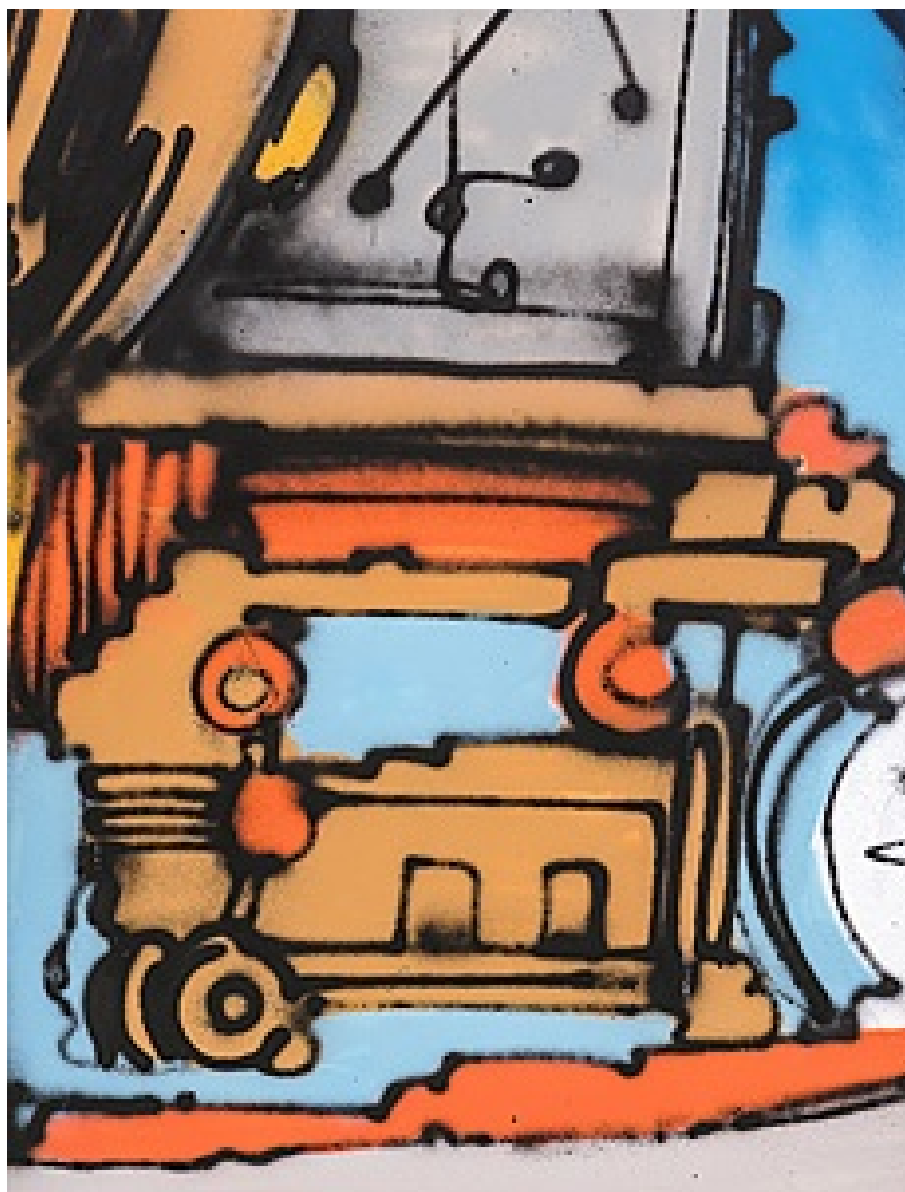

# MURAL Z VÝSTAVIŠTĚ

09. 12. 2020 19:00

001 Michal Škapa 1978

**Jiskra, část I.**

2020, airbrush na dvojitém skle, 209 x 96 cm, rámováno

**50 000 Kč**

002 Michal Škapa 1978

**Jiskra, část II.**