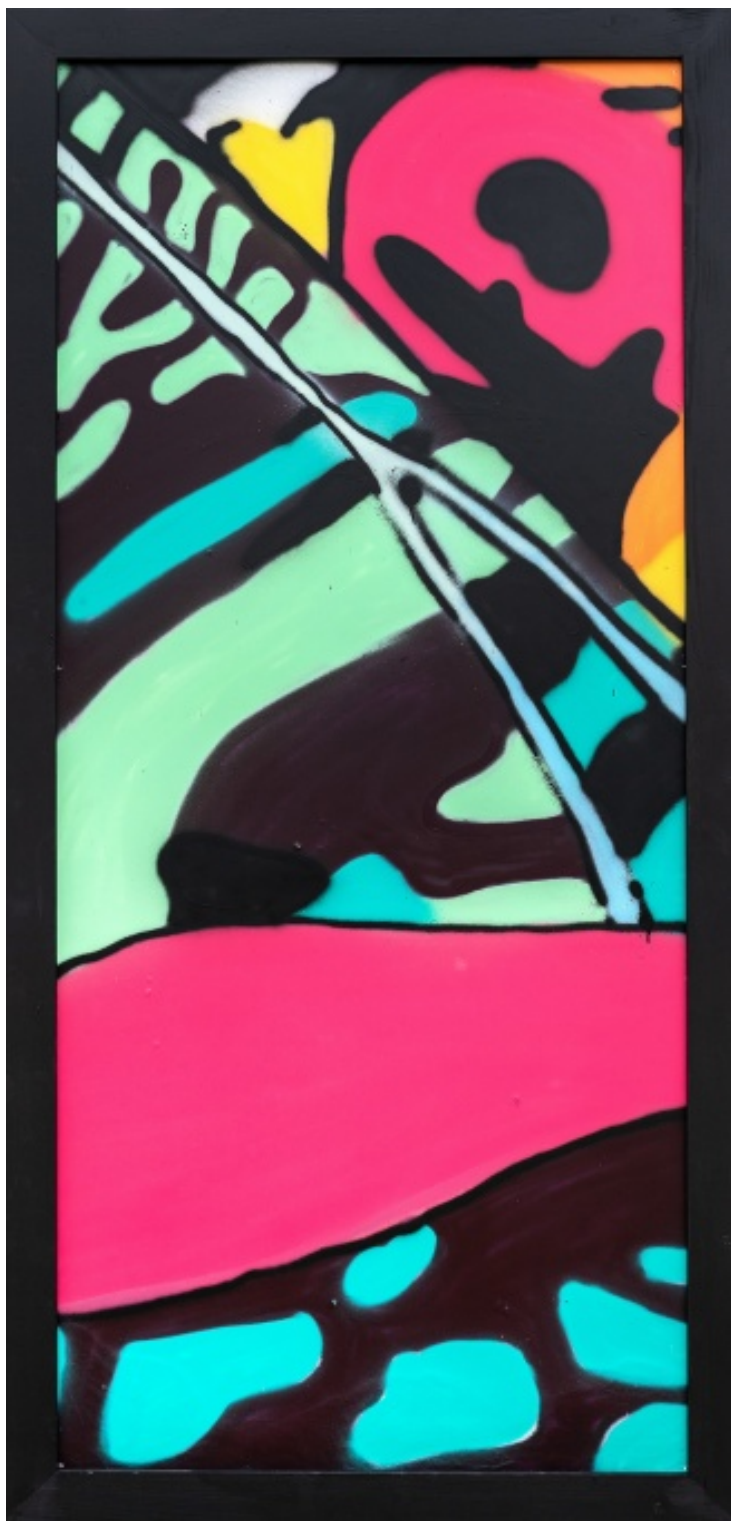

# MURAL Z VÝSTAVIŠTĚ

09. 12. 2020 19:00

001 Michal Škapa 1978

**Jiskra, část I.**

2020, airbrush na dvojitém skle, 209 x 96 cm, rámováno

**50 000 Kč**

002 Michal Škapa 1978

**Jiskra, část II.**

2020, airbrush na sololitu, 209 x 96 cm, rámováno

**10 000 Kč**

003 Michal Škapa 1978

**Jiskra, část III.**

2020, airbrush na sololitu, 209 x 96 cm, rámováno

**10 000 Kč**

004 Michal Škapa 1978

**Jiskra, část IV.**

2020, airbrush na sololitu, 209 x 96 cm, rámováno

**10 000 Kč**

005 Michal Škapa 1978

**Jiskra, část V.**

2020, airbrush na sololitu, 209 x 96 cm, rámováno

**10 000 Kč**

006 Michal Škapa 1978

**Jiskra, část VI.**