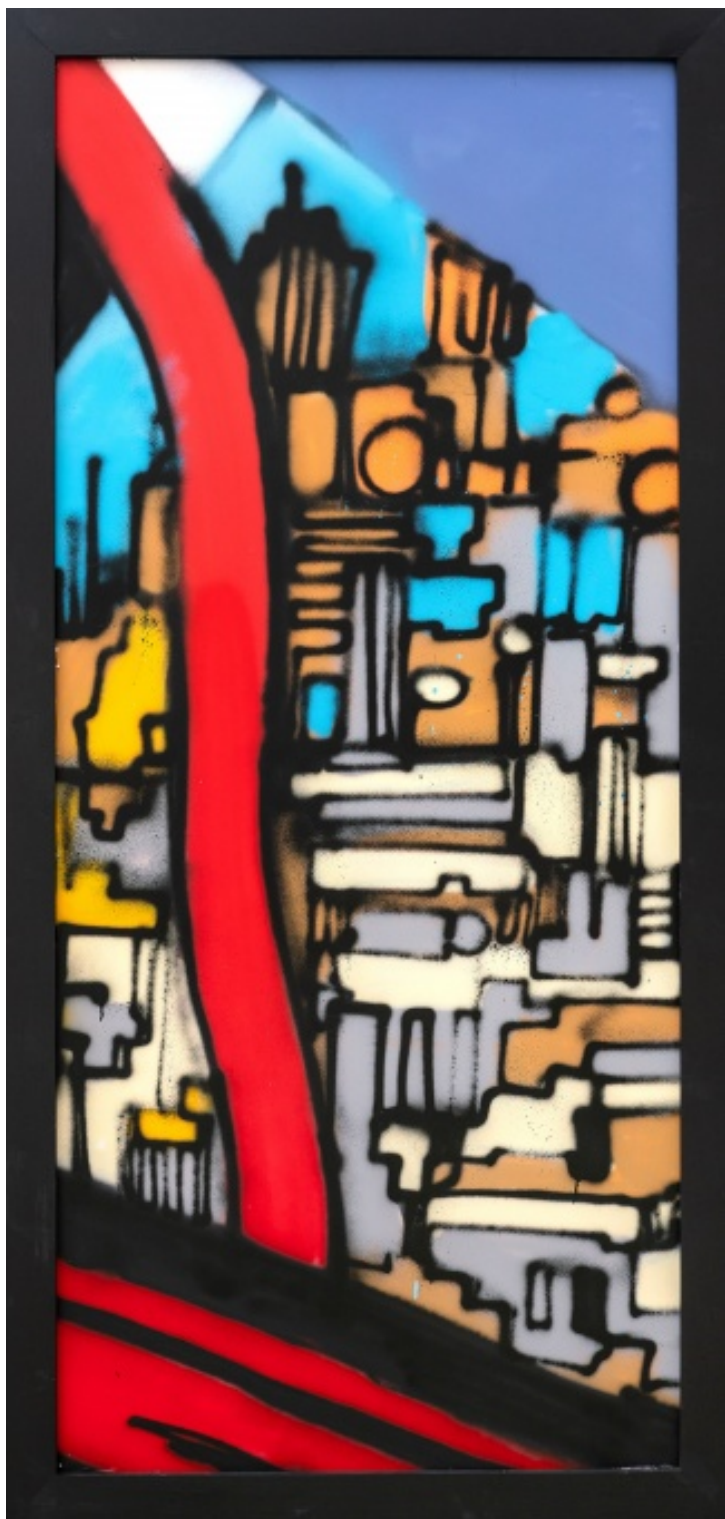

# MURAL Z VÝSTAVIŠTĚ

09. 12. 2020 19:00

001 Michal Škapa 1978

**Jiskra, část I.**

2020, airbrush na dvojitém skle, 209 x 96 cm, rámováno

**50 000 Kč**

002 Michal Škapa 1978

**Jiskra, část II.**

2020, airbrush na sololitu, 209 x 96 cm, rámováno

**10 000 Kč**

003 Michal Škapa 1978

**Jiskra, část III.**

2020, airbrush na sololitu, 209 x 96 cm, rámováno

**10 000 Kč**

004 Michal Škapa 1978

**Jiskra, část IV.**

2020, airbrush na sololitu, 209 x 96 cm, rámováno

**10 000 Kč**

005 Michal Škapa 1978

**Jiskra, část V.**

2020, airbrush na sololitu, 209 x 96 cm, rámováno

**10 000 Kč**

006 Michal Škapa 1978

**Jiskra, část VI.**