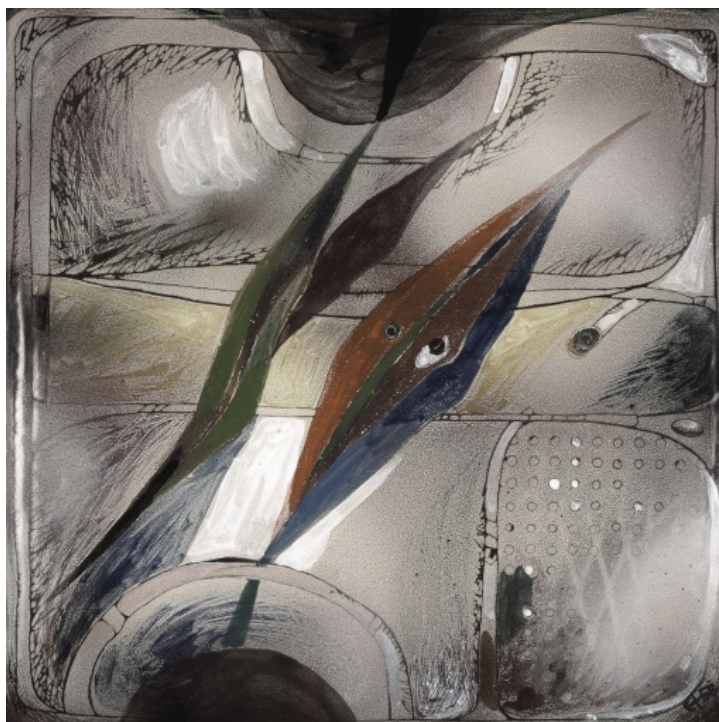

Rýžové pole

1998, smalt, 50 x 50 cm, vzadu opatřeno štítkem Eva Heřmanská 98, rámováno

300 Kč

037 **Marie Blabolilová** 1948

Domácí úkol

2000, lept, poškozeno, 33,2 x 48 cm, sign. M. Blabolilová 2000, rámováno