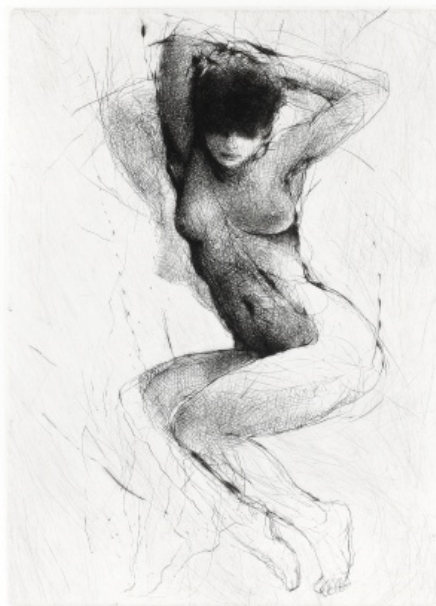

2009, 2010, litografie, různé formáty, sign. Ivan Komárek, číslováno

400 Kč

204 **Tomáš Hřivnáč** 1959

Posun

2011, lept, 20,6 x 15 cm, sign. Tomáš Hřivnáč 2011, 93/100

700 Kč

93/100 - Posun - Tomáš Hřivnáč 2011