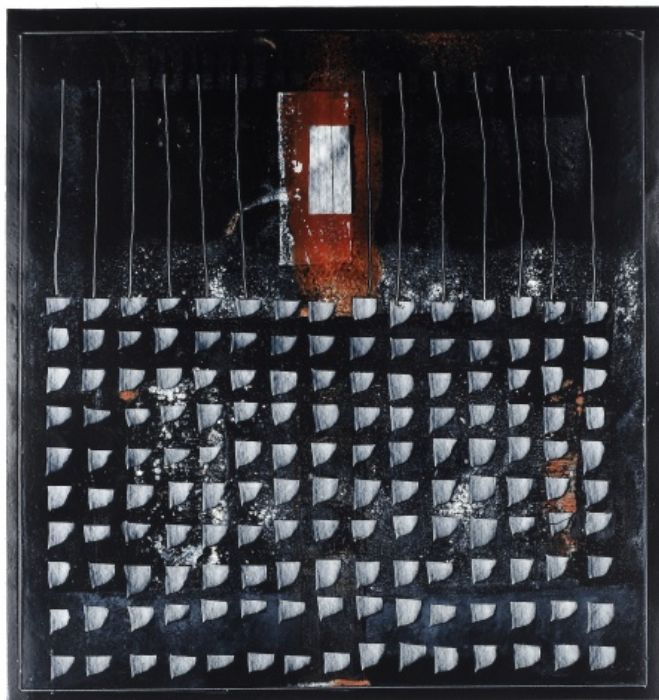

PROVENIENCE

Získáno ze sbírky významné pražské galeristky.

250 Kč

194 **Jiří Salajka** 1955

Vstup

2001, monotyp, 47,8 x 45,3 cm, sign. Jiří Salajka 2001

500 Kč

195 **Miroslav Pošvic** 1959