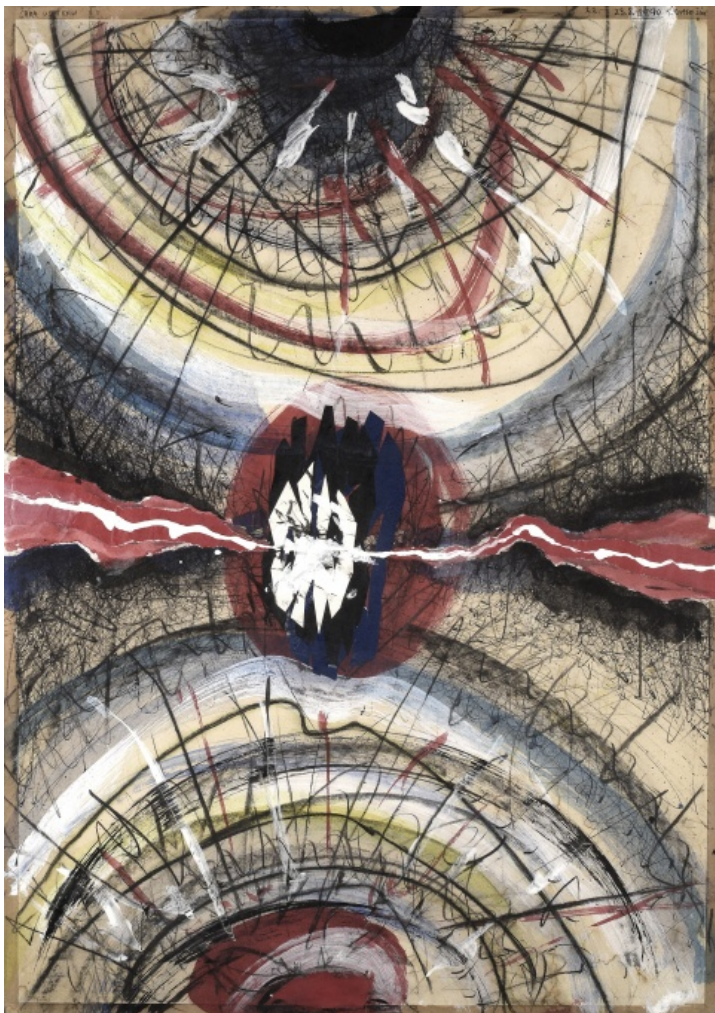

Čára doteku

1990, kombinovaná technika na papíře, 70 x 50 cm, sign. T. Švéda 1990, rámováno

10 000 Kč