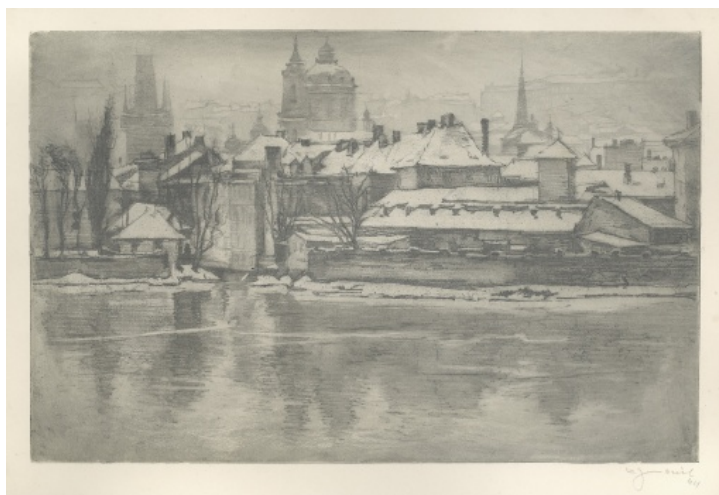

129 **Autor nezařazen**

Praha

1944, lept, 30,7 x 47,8 cm, signováno a datováno

300 Kč