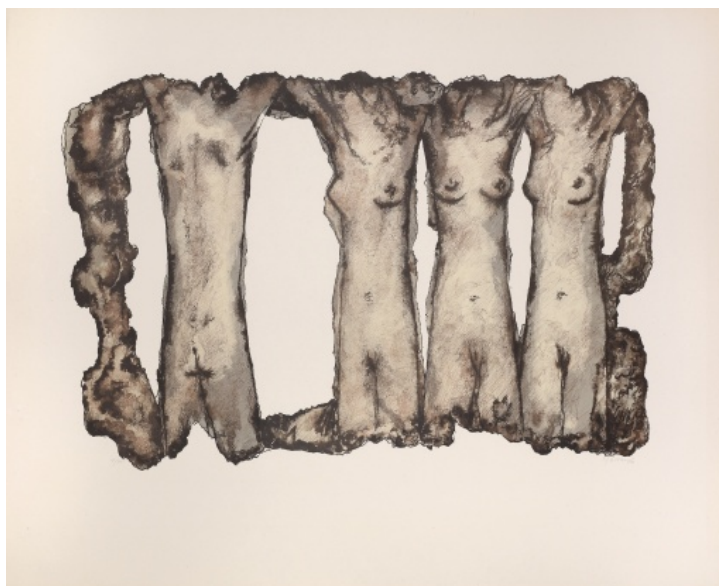

149 **Vratislav Jan Žižka** 1983

Paridův soud

1983, litografie, 40 x 59 cm, sign. V. J. Žižka 83, 9/40

500 Kč