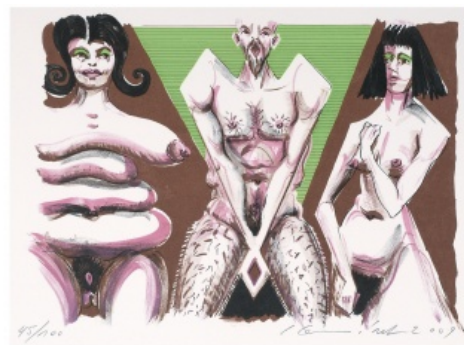

203 **Ivan Komárek** 1956

Konvolut, 3 ks

2009, 2010, litografie, různé formáty, sign. Ivan Komárek, číslováno

400 Kč

204 **Tomáš Hřivnáč** 1959