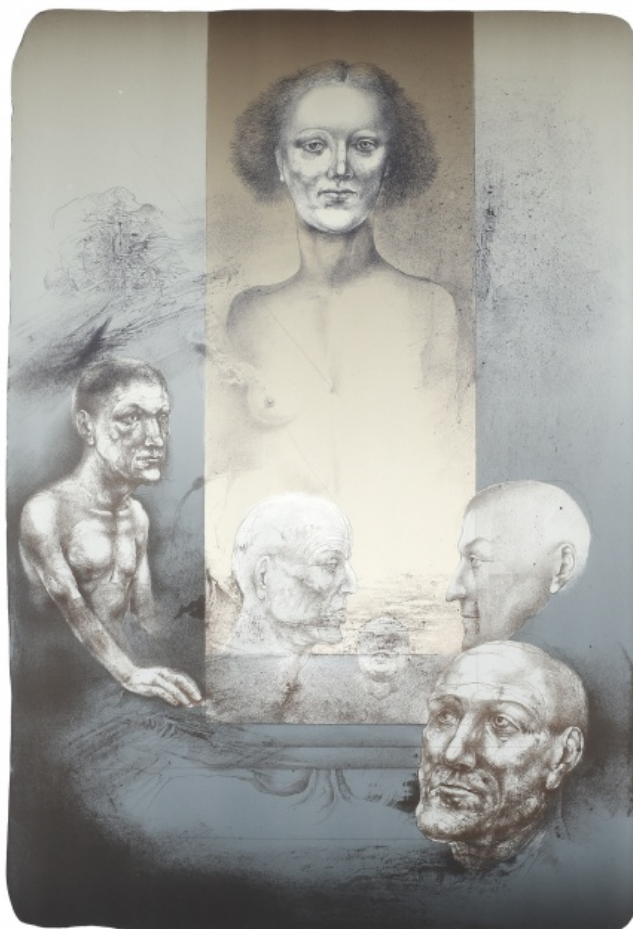

Vzpomínky

1992, litografie, 48,3 x 32,6 cm, sign. Janíček 92, 13/70

700 Kč