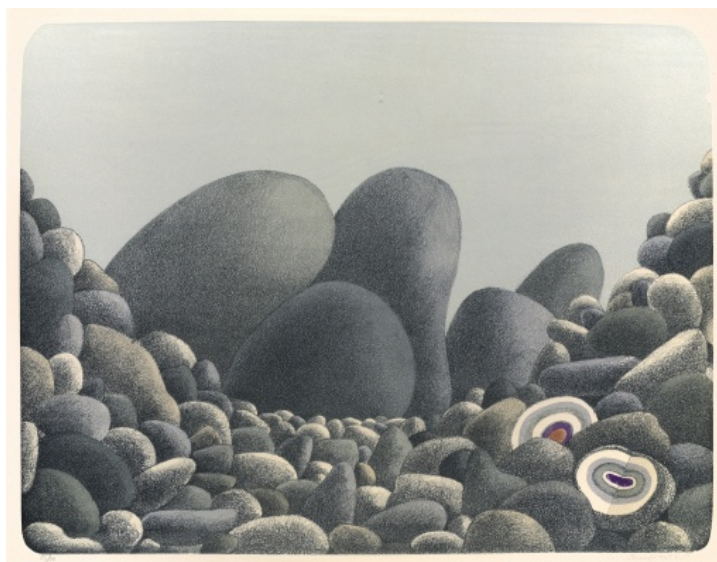

PROVENIENCE

Získáno ze sbírky významné pražské galeristky.

900 Kč