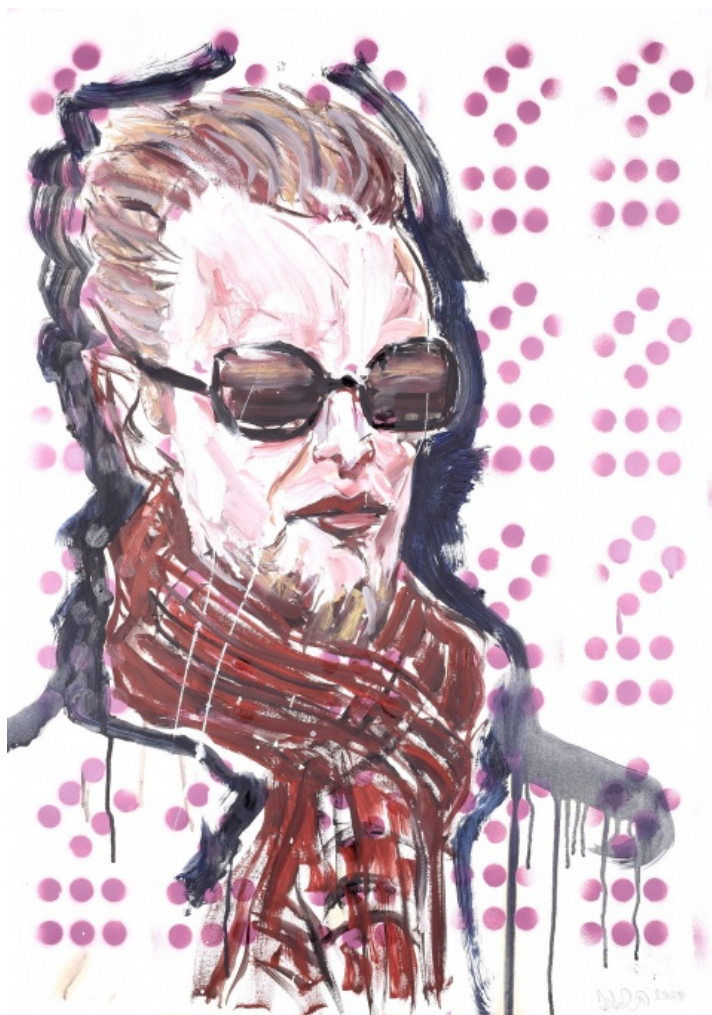

057 **Tomáš Jetela** 1986

Slunečný den

2020, kombinovaná technika na papíře, 83,5 x 59,3 cm, sign. Jetela 2020

13 000 Kč