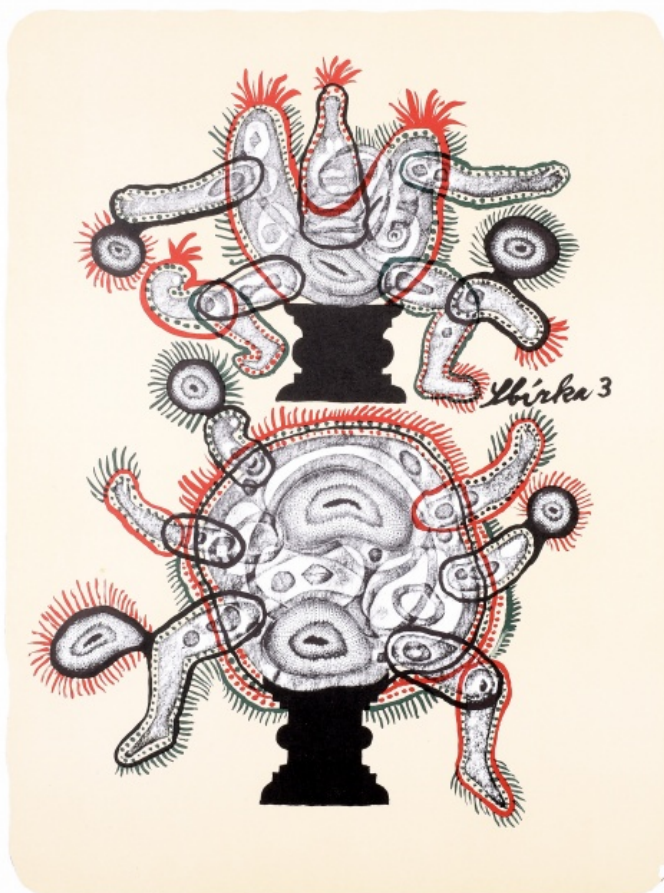

Sbírka 3

2015, litografie, 43,3 x 32,1 cm, sign. Švankmajer J. 2015, 7/40

6 000 Kč