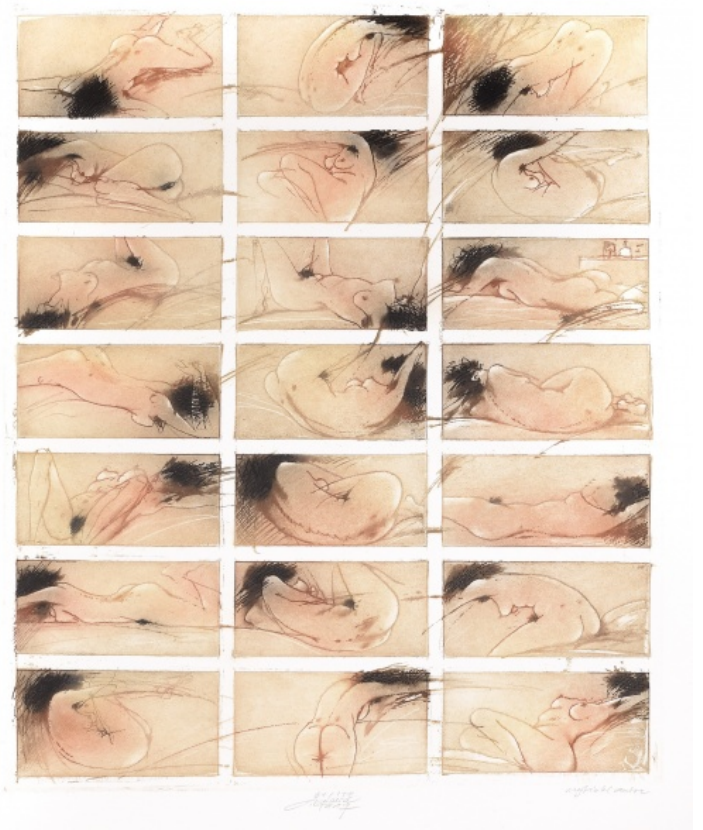

Variace pohybu I.

1997, lept, aquatinta, 59 x 49 cm, sign. L. Kuklík 1997, 61/120

3 000 Kč