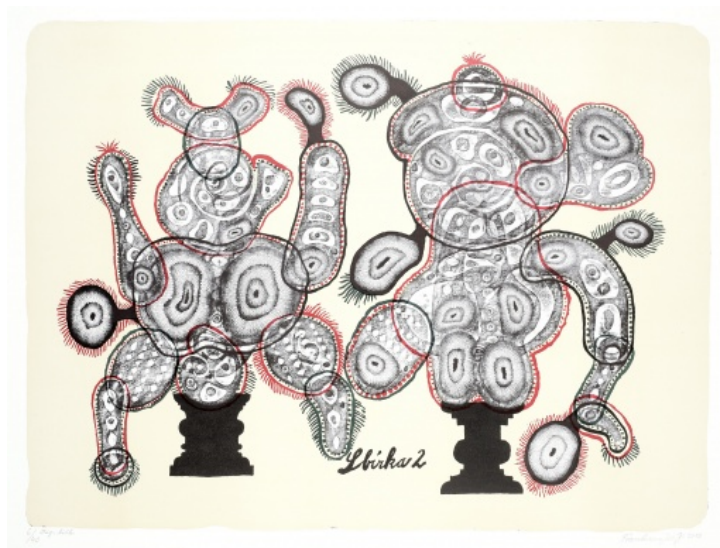

Sbírka 2

2015, litografie, 45 x 61 cm, sign. Švankmajer J. 2015, 6/40

9 000 Kč