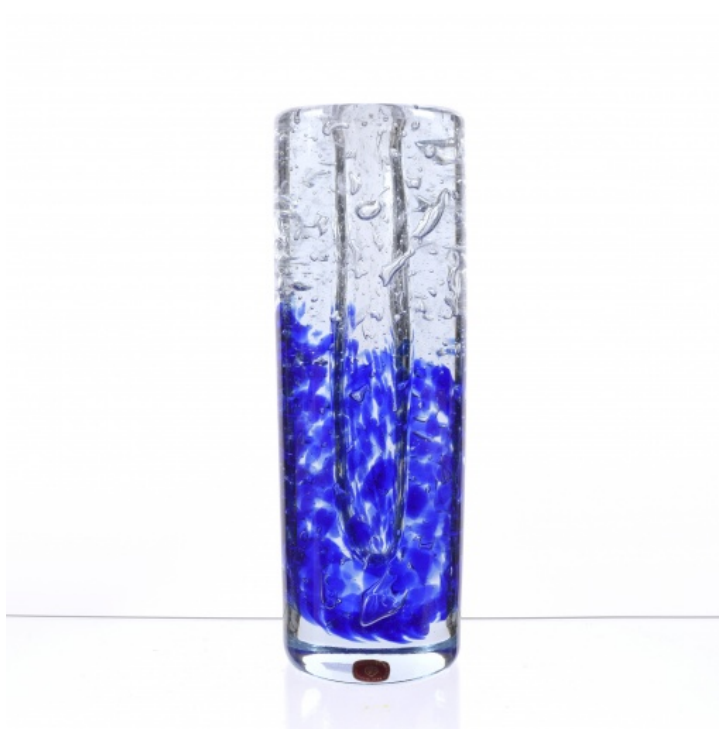

REPRODUKOVÁNO

Bohemia Glass Škrdlovice, str. 12, Glassexport, Liberec, 1969; Glass Review 25/1970, č. 1, str. 25, obr. 2, Rapid, Praha, 1970

1 900 Kč