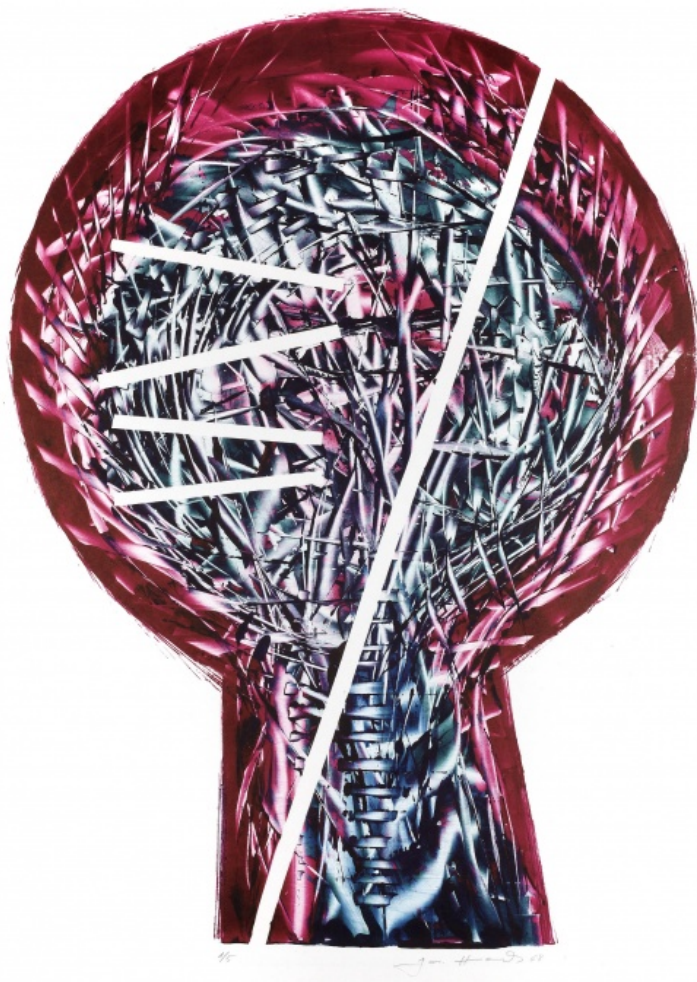

15 000 Kč

143 **Josef Hampl** 1932 - 2019

Hlava

1969, kontratyp, 55 x 40 cm, sign. Jos. Hampl 69, 1/5

3 000 Kč

144 **Albín Brunovský** 1935 - 1997

Bella Italia VII.

1969, lept, 21 x 17 cm, sign. A. Brunovský 1969, 54/65, rámováno