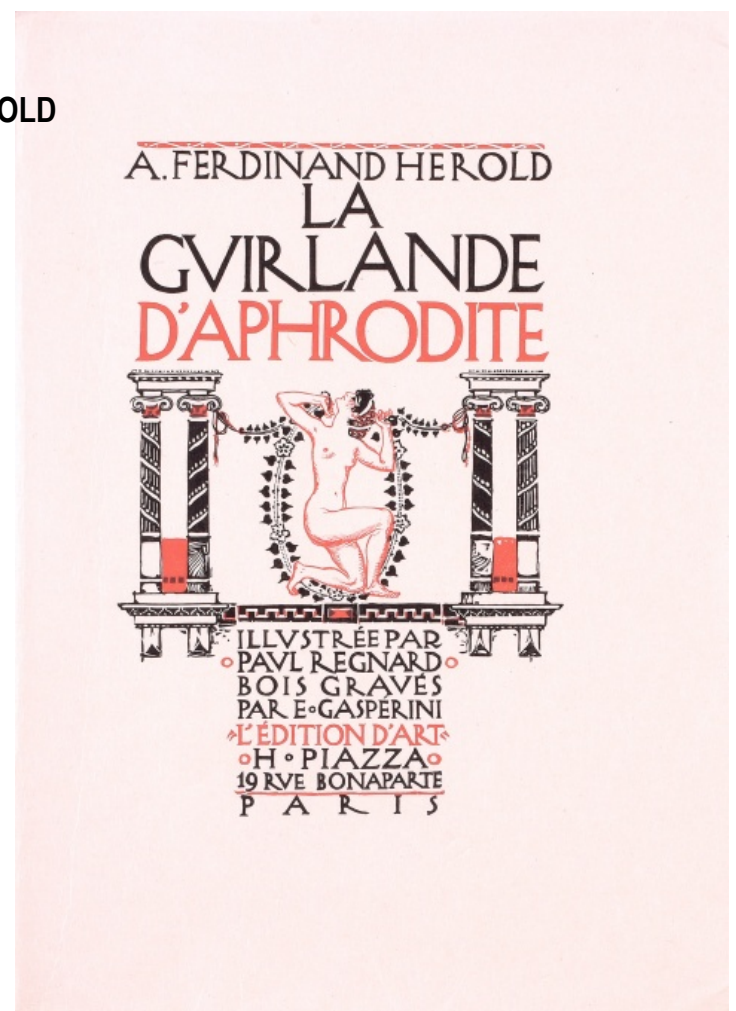

LA GUIRLANDE D'APHRODITE, A. FERDINAND HEROLD

1919, I. vydání, 20 ks dřevorytů, výtisk č. 261

Perfektní stav, zachovalá vazba

40 000 Kč