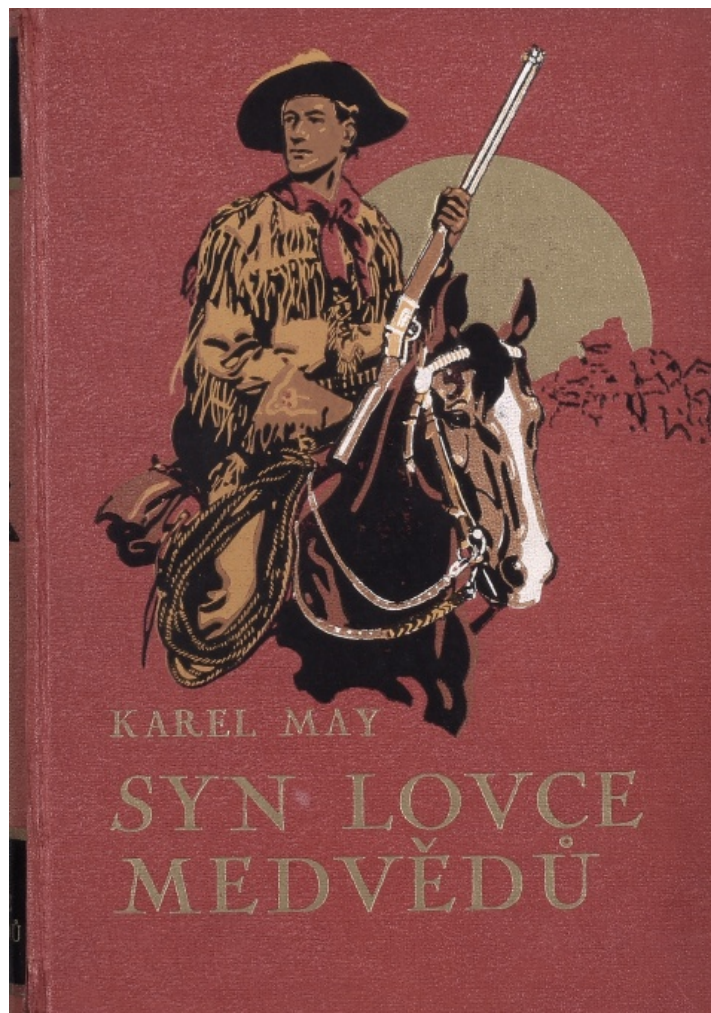

S. V. U., Mánes, Praha, 1940

15 000 Kč

055 **Zdeněk Burian** 1905 - 1981

Syn lovce medvědů, Karel May

1940, ilustrace Zdeněk Burian, původní vazba

Toužimský a Moravec, Praha, 1940

4 000 Kč

056 **Zdeněk Burian** 1905 - 1981