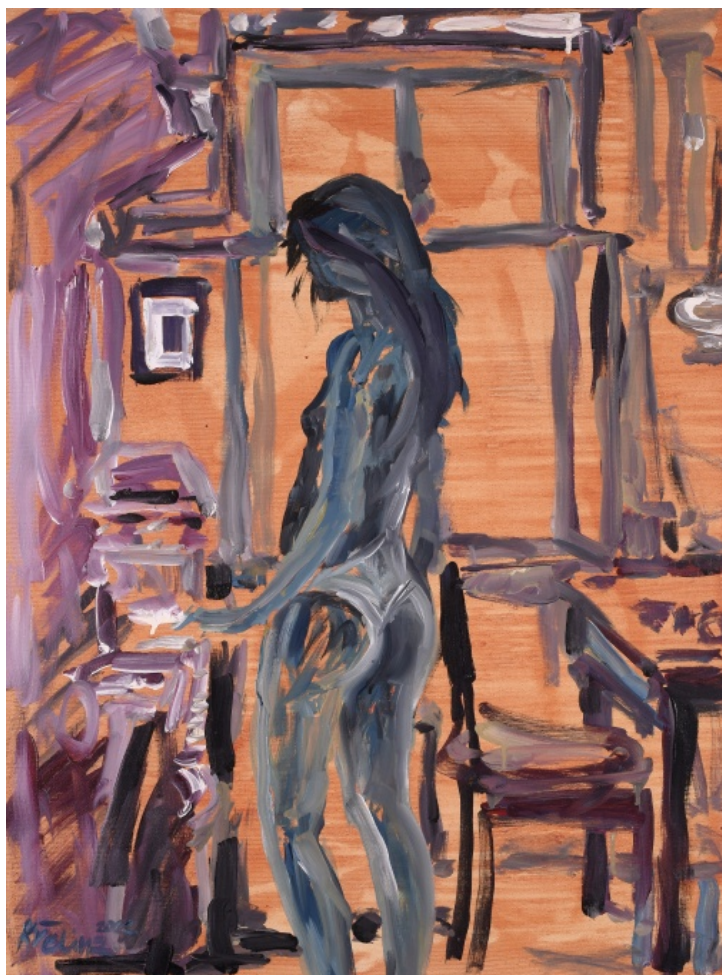

097 **Roman Křelina** 1966

Dívka v interiéru

2022, akryl na plátně, 80 x 60 cm, sign. Křelina 2022, rámováno

18 000 Kč