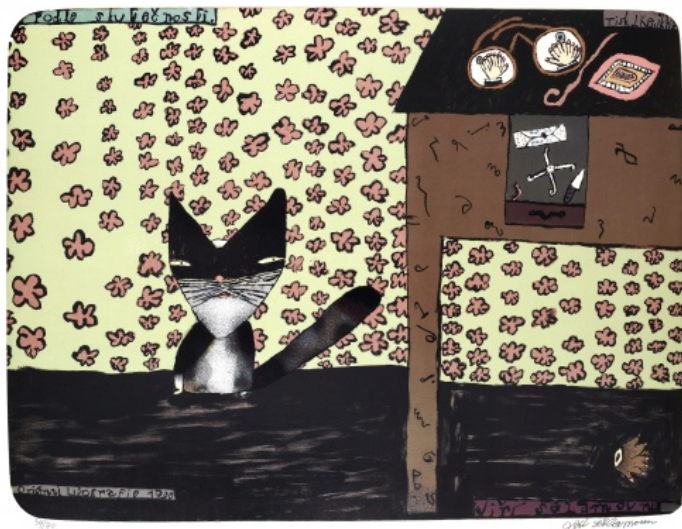

157 Jiří Šalamoun 1935

Kočka

1990, litografie, 49 x 65 cm, sign. Jiří Šalamoun, 34/70

2 000 Kč