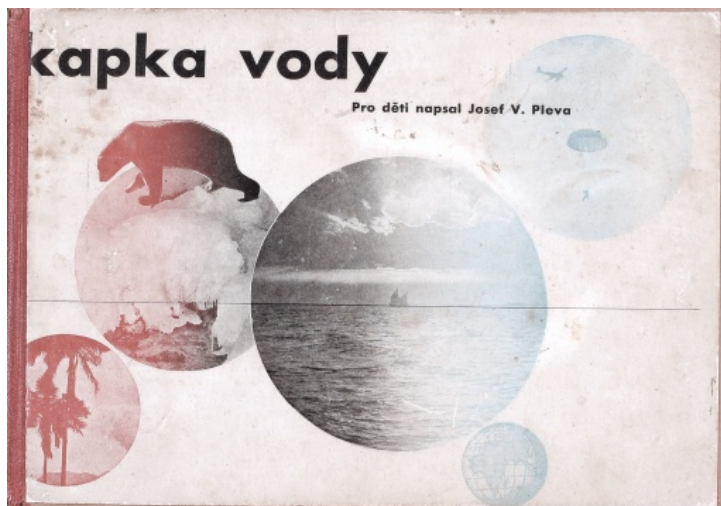

Kapka vody, Josef Věromír Pleva

1935, obálka a fotomontážní koláže Zdeněk Rossmna, původní vazba

Index, Olomouc, 1935

12 000 Kč