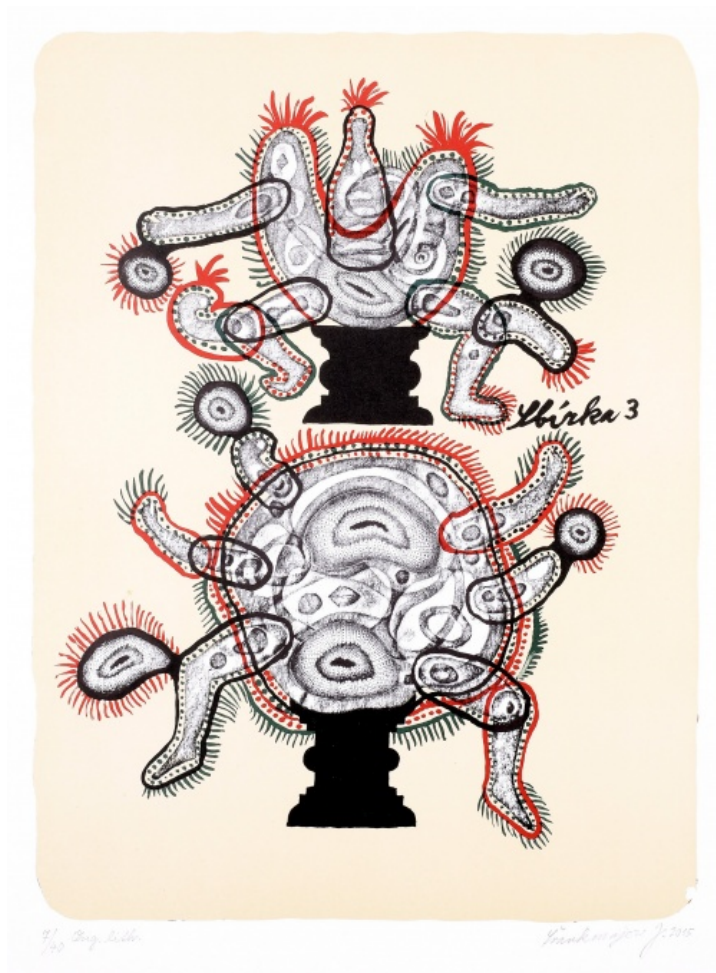

197 Jan Švankmajer 1934

Sbírka 3

2015, litografie, 43,3 x 32,1 cm, sign. Švankmajer J. 2015, 7/40

6 000 Kč