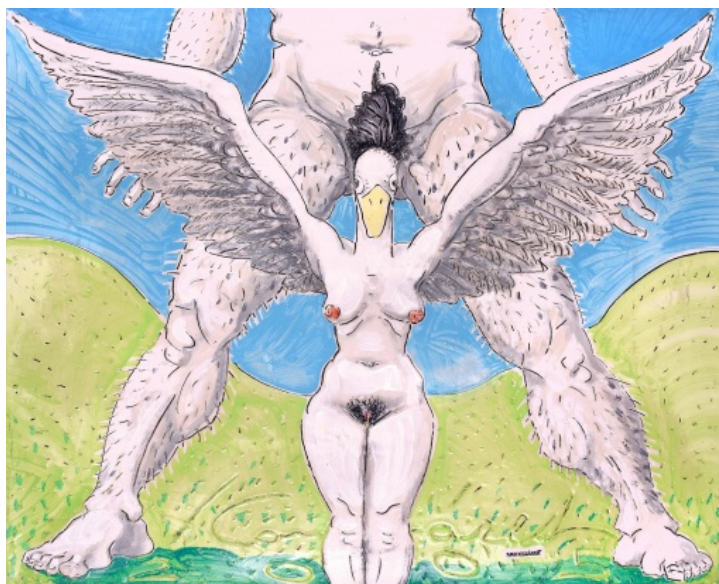

25 000 Kč

071 **Ivan Komárek** 1956

Ptákožena

2005, akryl a tvrzená sádra na plátně, 65 x 80 cm, sign. Ivan Komárek

15 000 Kč

072 **Milan Novotný** 1955

Malý princ

2006, akryl na plátně, 115 x 105 cm, sign. Novotný