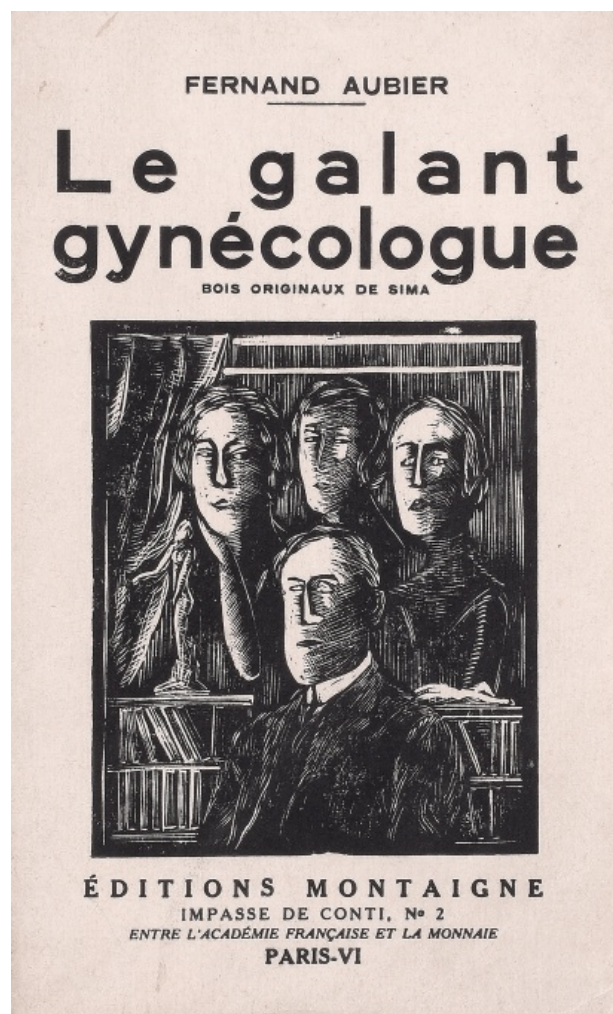

045 **Josef Šíma** 1891 - 1971

LE GALANT GYNÉCOLOGUE, FERNAND AUBIER

1925, dřevoryt, 6 ks (1x na obálce, 5x uvnitř), psáno ve francouzském jazyce, původní vazba

Éditions Montaigne, Paris, 1925

5 000 Kč

046 **Josef Šíma** 1891 - 1971