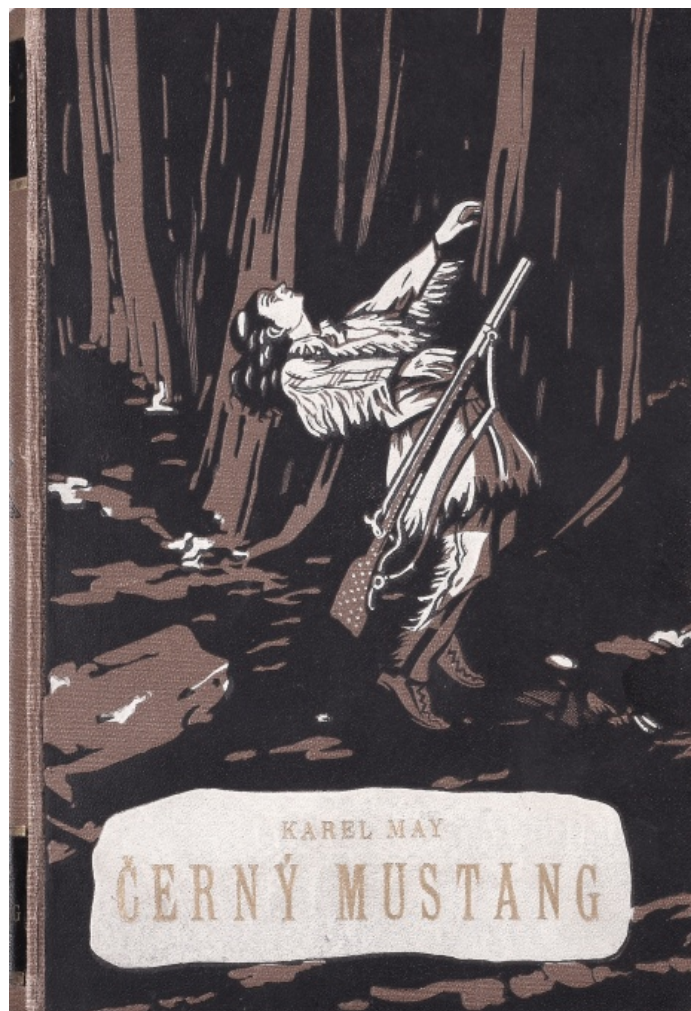

Černý mustang, Karel May

1940, ilustrace Zdeněk Burian, původní vazba

Toužimský a Moravec, Praha, 1940

5 500 Kč

057 Zdeněk Pešánek 1896 - 1965

Kinetismus

1941, 1. vydání, edice výtvarné výchovy, předmluva F. Kalivoda, bez barevných příloh, původní vazba