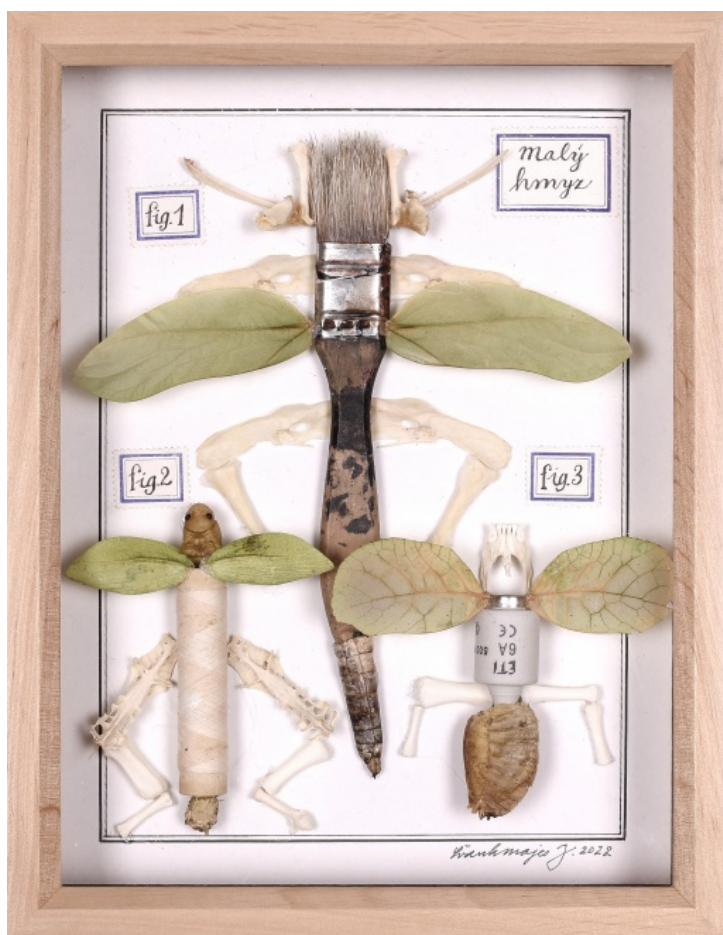

Malý hmyz

2022, asambláž, 30 x 23 cm, sign. Švankmajer J. 2022, rámováno

36 000 Kč