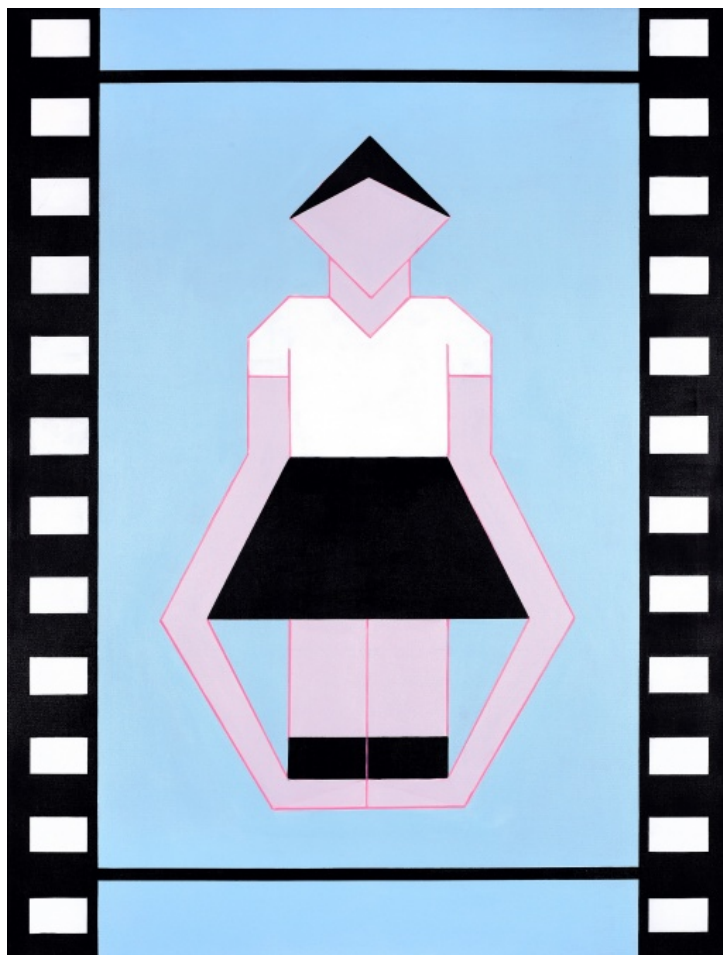

15 000 Kč

091 **Birgitt Fischer**

The Marie

2020, akryl na plátně, 120 x 90 cm, sign. vzadu Birgitt Fischer

26 000 Kč

092 **Tomáš Sejkora**

Tajemství vesmíru

2020, akryl na plátně, 80 x 80 cm, sign. TS