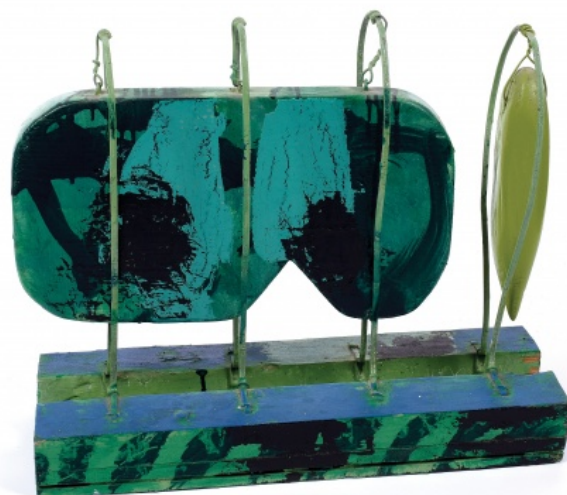

017 **František Hodonský** 1945

Zavěšené hnízdo

2000, dřevo, drát a polychromie, 60 x 50 x 19 cm, sign. Hodonský 2000, rámováno

47 000 Kč

018 **Krištof Kintera** 1973

Lost something

2001, akryl na papíře, 42 x 58 cm, sign. vzadu K. Kintera 2001

5 000 Kč

lost something?