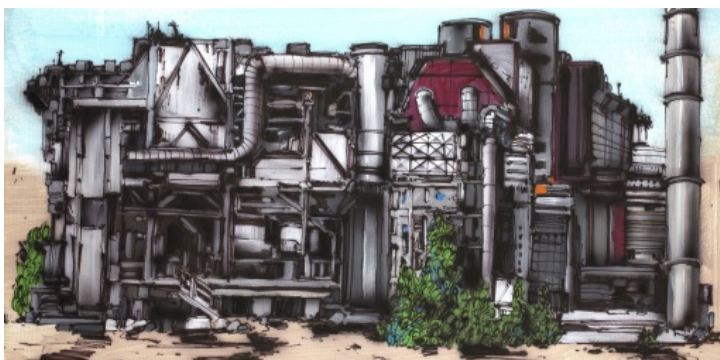

Spalovna

2020, akryl na plátně, 40 x 80 cm, sign. Michal Škapa 2020

27 000 Kč