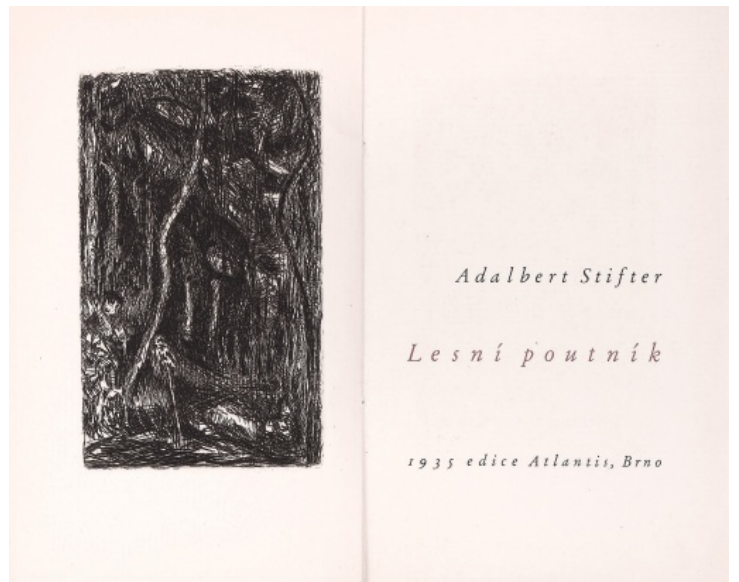

Lesní poutník, Adalbert Stifter

1935, lept, 1 ks, výtisk č. 52, původní vazba

Jan V. Pojer, Atlantis, Brno, 1935

6 000 Kč

054 **Bohumil Kubišta** 1884 - 1918

Prosba, Monografická studie

1940, dřevoryt, 1 ks, původní vazba