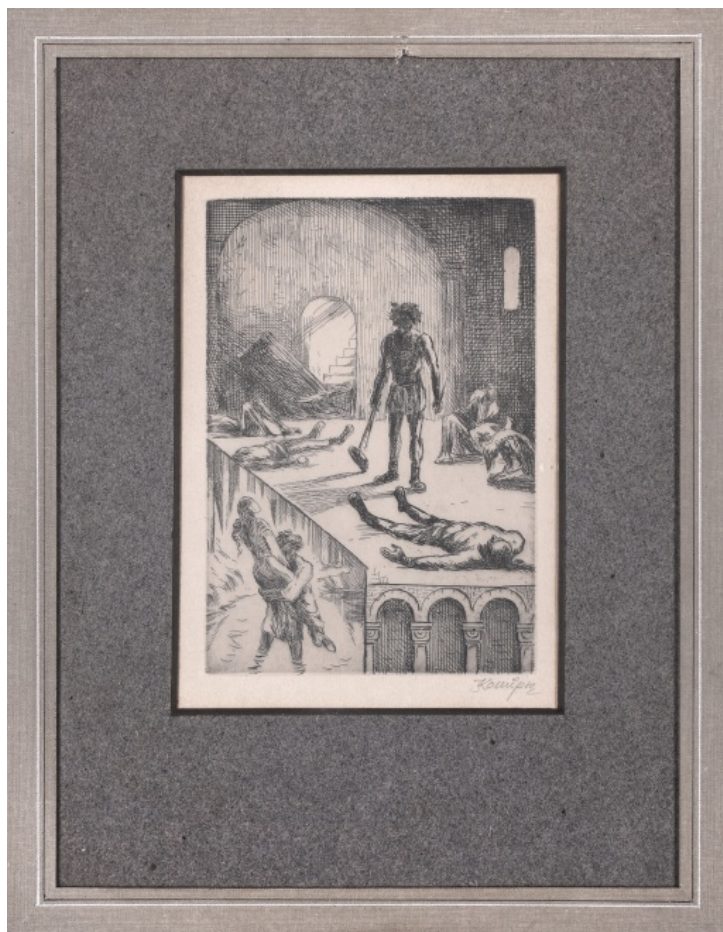

600 Kč

139 **František Bílek** 1872 - 1941

Sklánějící se muž

nedatováno, dřevoryt, 21 x 14 cm, rámováno

300 Kč

140 **Oldřich Smutný** 1925 - 2013

Vesnice

1965, monotyp, 49,5 x 33 cm, sign. O. Smutný 65