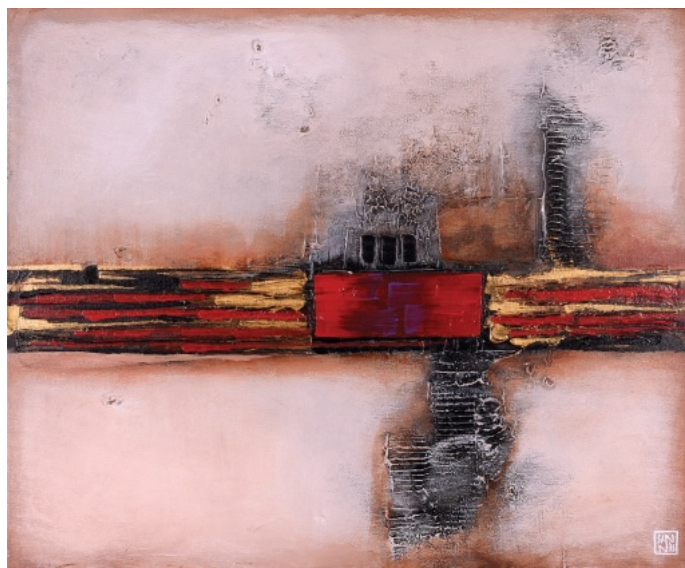

3 200 Kč

067 **Margita Skřenková** 1958

Bez názvu

2020, fixovaný beton, plech a grafit na plátně, 90 x 90 cm, sign.
vzadu Margita Skřenková 20

19 000 Kč

068 **Lenka Nesázalová** 1964

Zátiší

nedatováno, akryl na plátně, 35 x 40 cm, sign. L. Nes