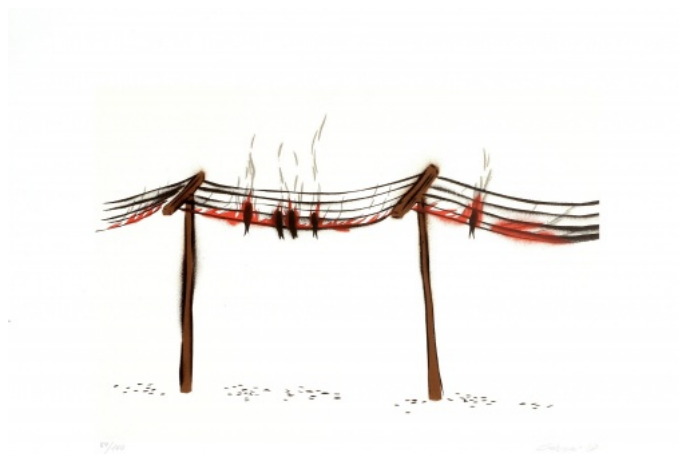

197 Lada Gažiová 1981

Žhnoucí

2008, serigrafie, 30 x 42 cm, sign. Gažiová 08, 89/100

1 000 Kč