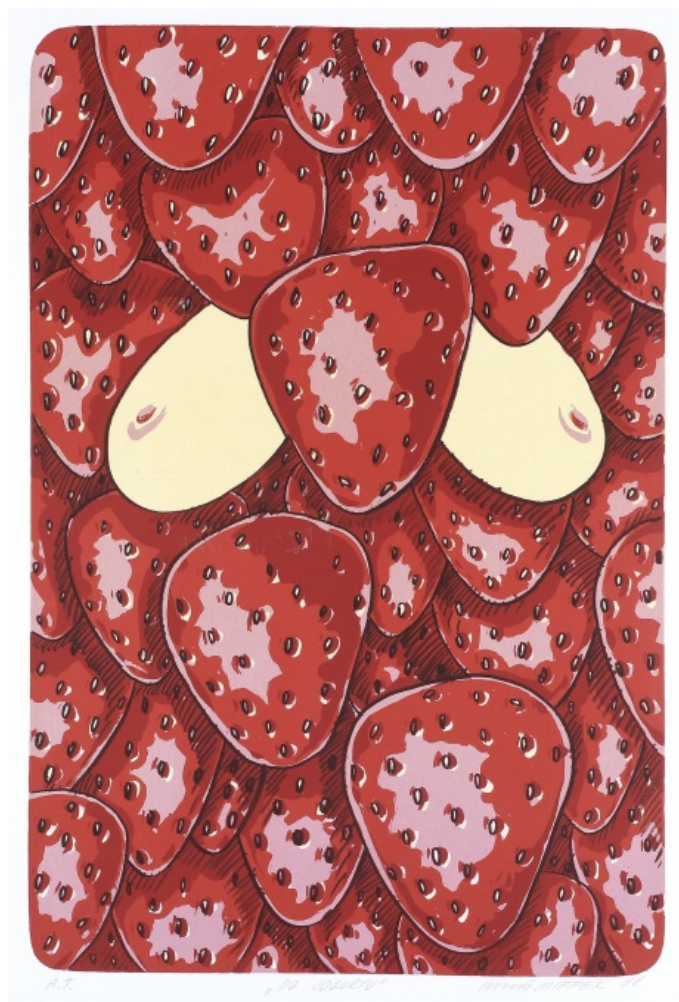

Žhnoucí

2008, serigrafie, 30 x 42 cm, sign. Gažiová 08, 89/100

1 000 Kč

198 Lukáš Miffek 1978

Do Jogurtu

2008, litografie, 49 x 33 cm, sign. Lukáš Miffek 08, A. T.

1 000 Kč

199 **Roman Franta** 1962