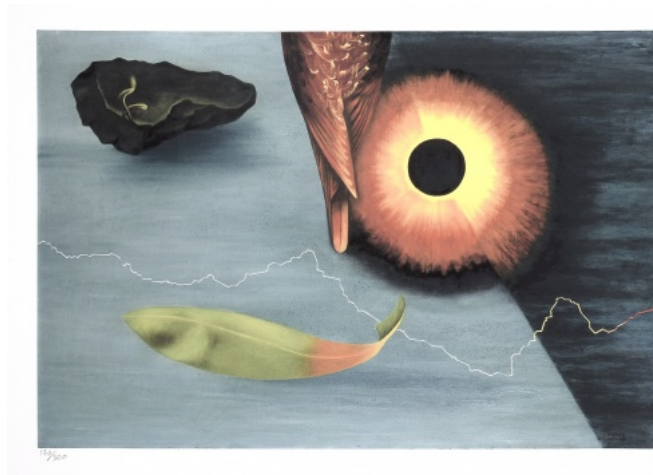

100 Kč

156 Toyen 1902 - 1980

Oko

1950, offset litografie, 32 x 48 cm, sign. v tisku Toyen 50, 170/300

3 500 Kč

157 **Joan Miró** 1893 - 1983

Vesmír

nedatováno, digitální tisk, 35 x 46,5 cm, sign. v tisku, 30/50