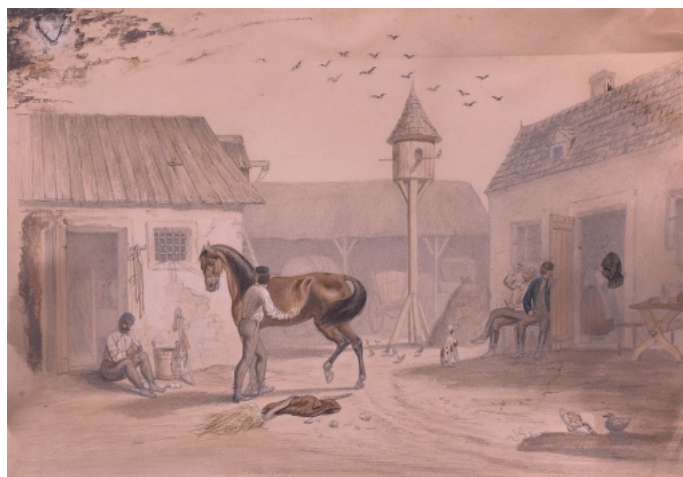

5 000 Kč

094 Victor Max Hutschenreiter 1828 - 1901

Na dvoře

1849, akvarel, pastel a tužka na papíře, mírně poškozeno, 27,5 x
39,5 cm, sign. V. Hutschenreiter 849

1 000 Kč

095 Autor nezařazen

Dáma v klobouku