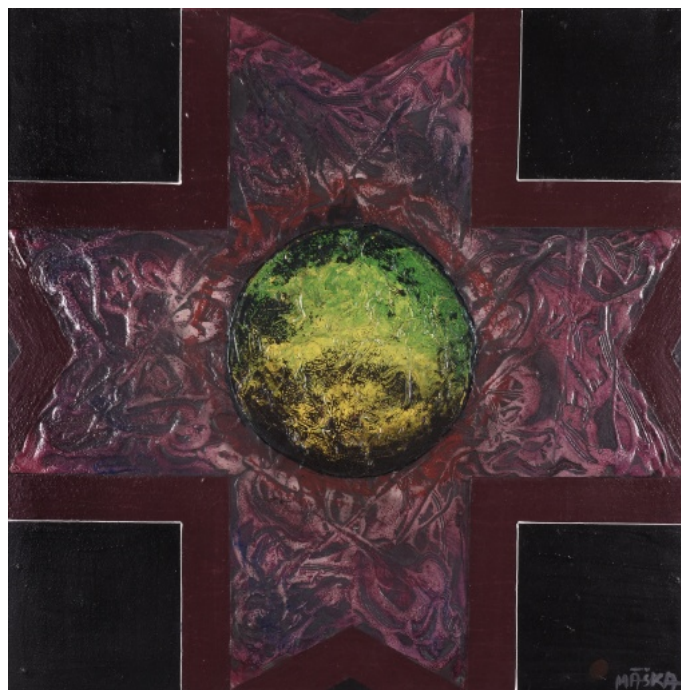

3 500 Kč

057 Jiří Máška 1955

Templářské příběhy I.

2012, olej na desce, 59 x 59 cm, sign. Máška, rámováno

3 600 Kč

058 Tadeáš Kotrba 1986

Bez názvu

2015, akryl na plátně, 40 x 40 cm, sign. vzadu T. Kotrba 2015