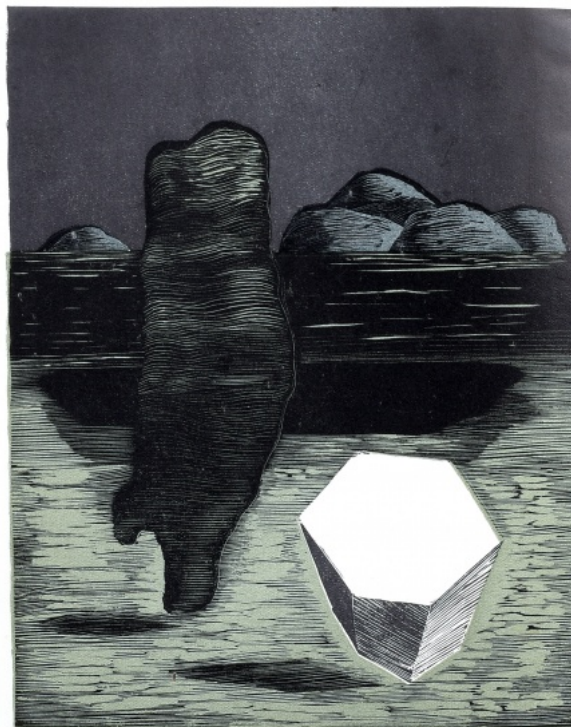

VYDAVATEL

Výtvarný odbor Umělecké Besedy v Praze, František Borový, Praha, 1936

12 000 Kč