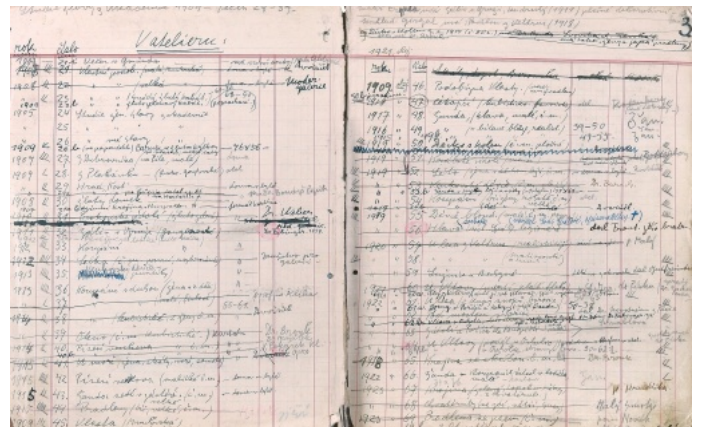

PROVENIENCE

Současným majitelem získáno z pozůstalosti autora.

Nabízený soupis díla sloužil jako předloha k publikaci: Václav Špála, soupis díla, Ars Fontes, Praha, 2002

190 000 Kč