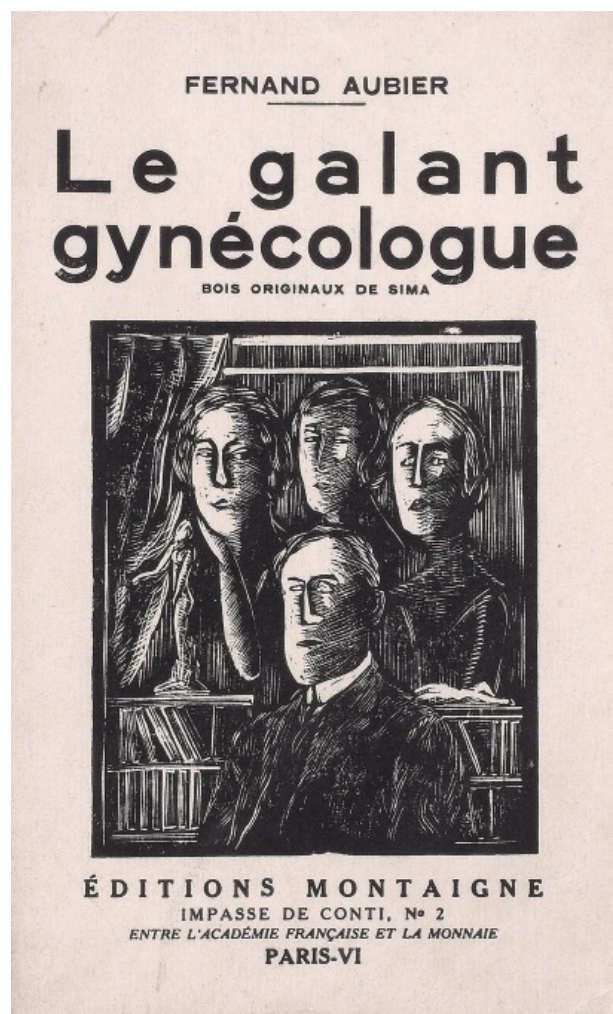

## **Le Galant Gynécologue, Ferdinand Aubier**

1925, 6 ks dřevorytů (1x na obálce, 5x uvnitř), 19,1 x 12 cm, psáno ve francouzském jazyce, původní vazba

**VYDAVATEL**

Éditions Montaigne, Paris, 1925

**5 000 Kč**