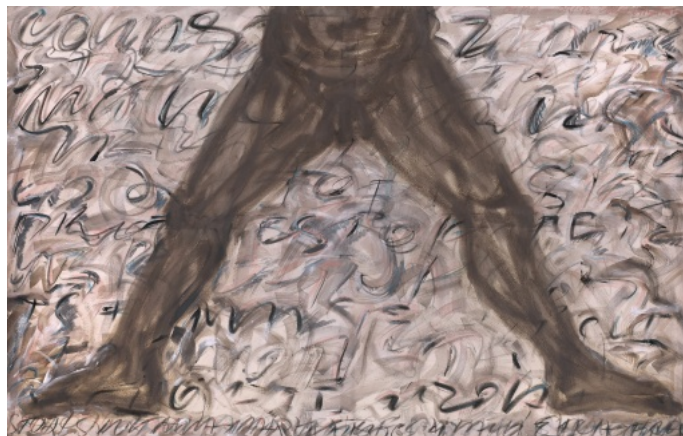

## **Stojí s nohama na zemi a s hlavou v oblacích**

2004, akryl na plátně, 130 x 195 cm, sign. vzadu V. Bláha 2004

**65 000 Kč**

025 Petr Nikl 1960