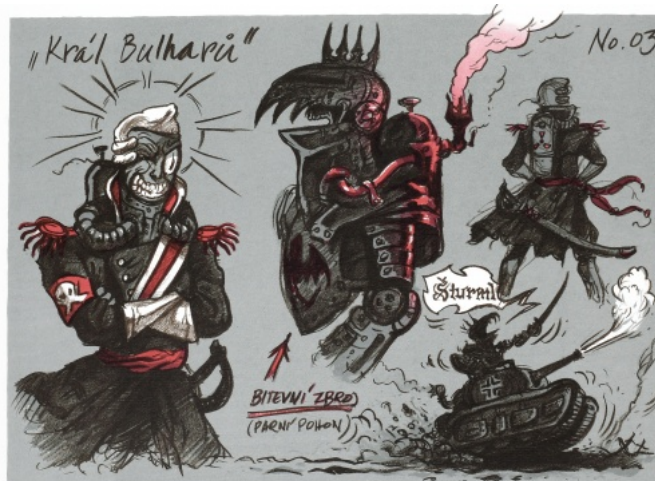

Král Bulharů

2013, litografie, 21 x 29,7 cm, sign. Jerie 2013, A. T.

500 Kč

A.T.

„KRÁL BULHARŮ“

JERIE 2013