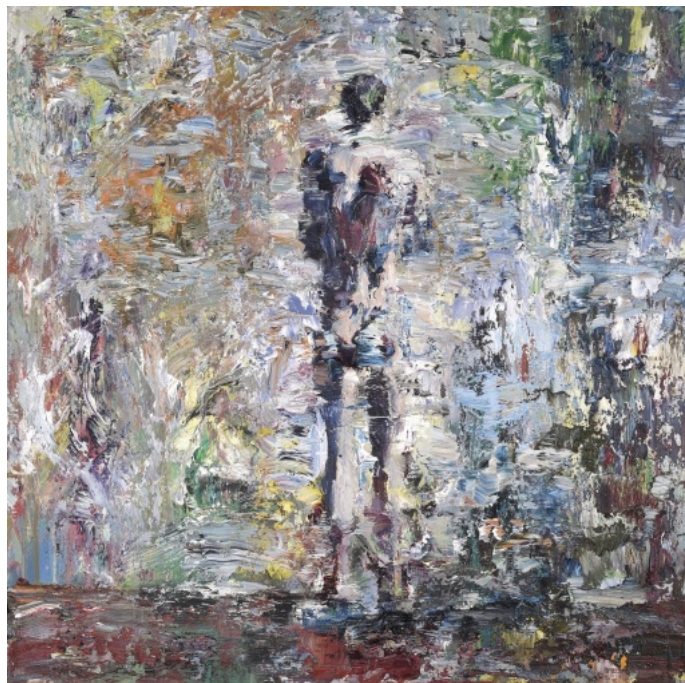

Intimita

2020, olej na plátně, 70 x 70 cm, sign. vzadu Pavel Šmíd 2020

33 000 Kč