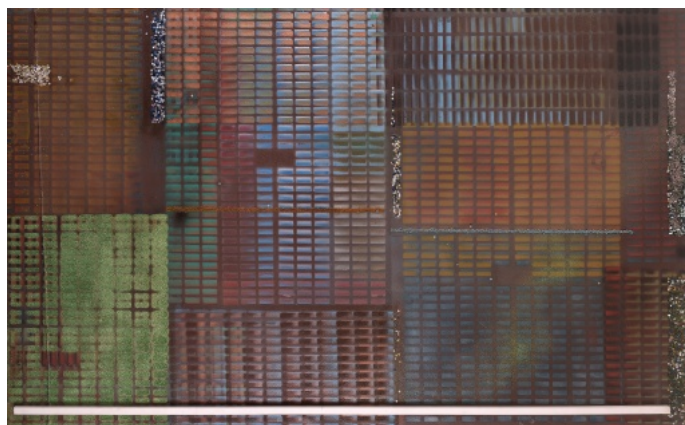

029 **Petr Písařík** 1968

Horizont

2007, akryl na plátně, kombinovaná technika, 125 x 210 cm, sign.
vzadu PISI 07

90 000 Kč