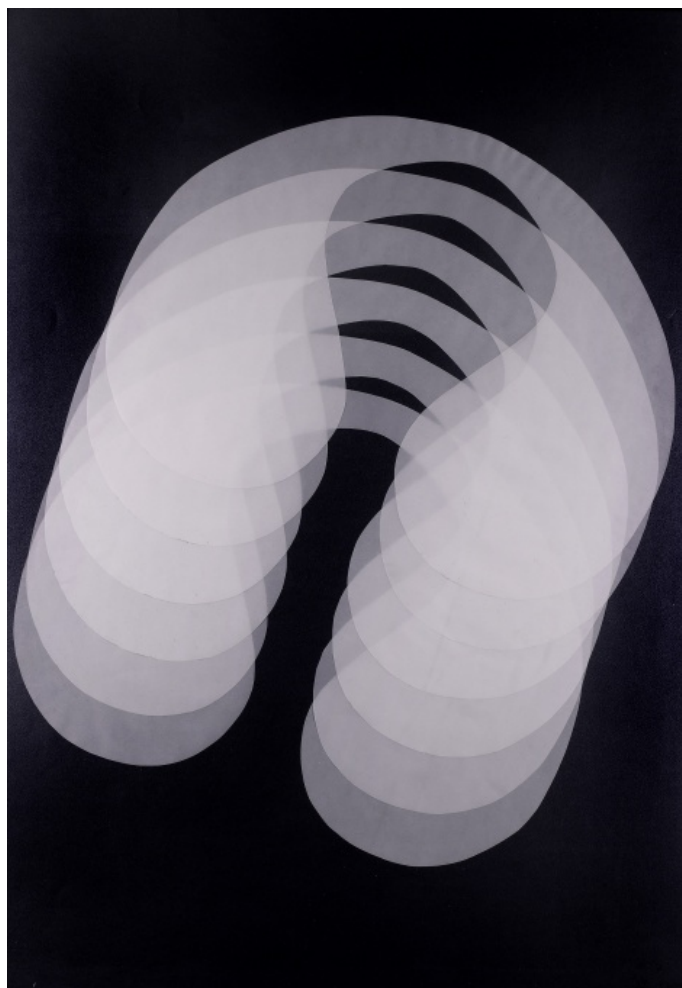

Rejnok

2023, vrstvený pauzovací papír, 100 x 70 cm, sign. Jan Vrana 2023,
rámováno

3 500 Kč