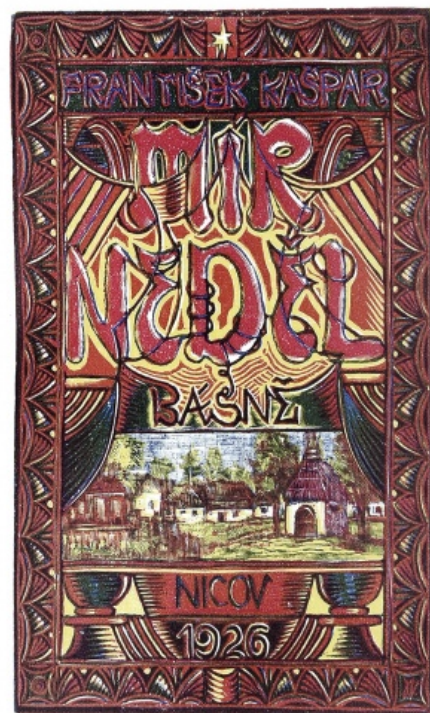

065 **Josef Váchal** 1884 - 1969

Mír neděl, František Kašpar

1926, 13 ks dřevorytů - Josef Váchal, 22,8 x 15 cm, opatřeno věnováním a podpisem autora, 320/500

VYDAVATEL

František Kašpar, Plánice, 1926

15 000 Kč