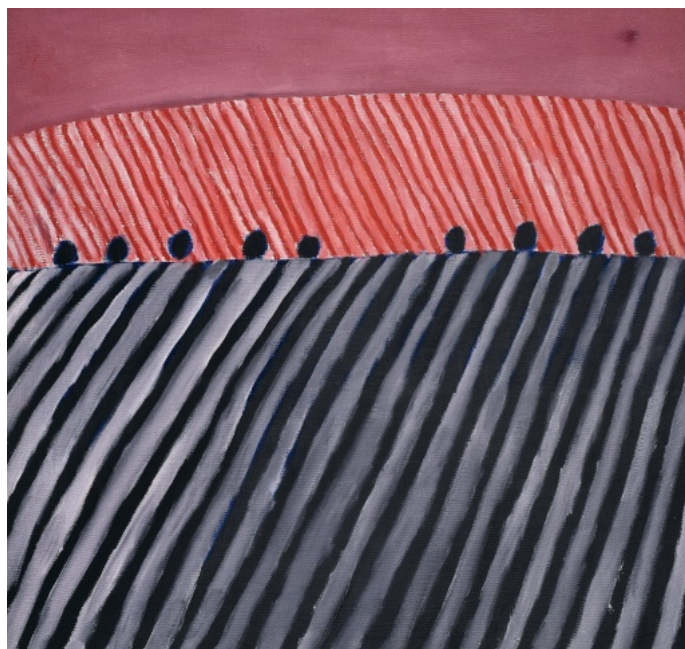

Pruhované pole

2015, olej na plátně a desce, 56 x 59,5 cm, sign. Bartoň 2015

15 000 Kč