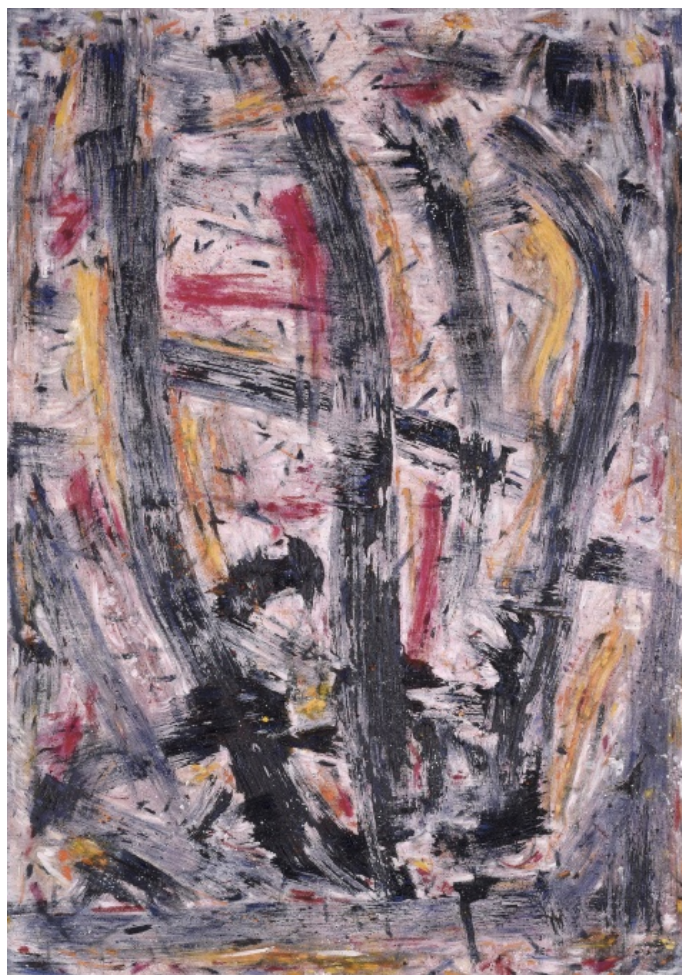

115 Filip Pavlík 1986

Cosmopolitan

2023, akryl a olej na plátně, 100 x 70 cm, sign. vzadu Pavlík 2023

22 000 Kč