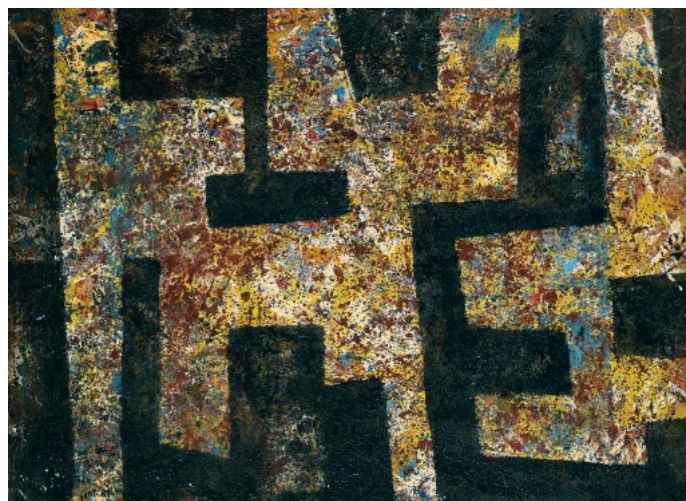

### **Formy**

1962, olej na papíře, 45,1 x 62,7 cm, sign. Janeček 62, rámováno

**57 000 Kč**

003 **Alena Kučerová** 1935