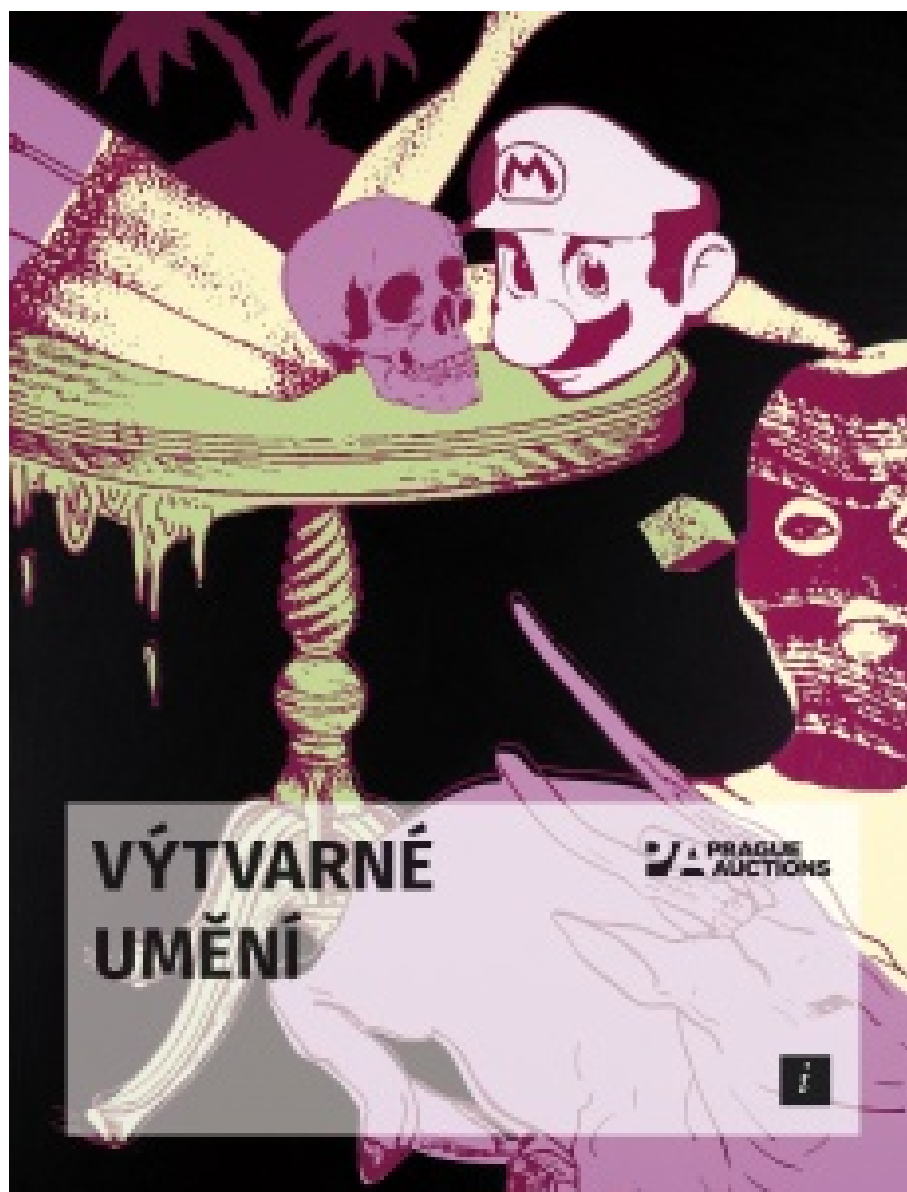

# VÝTVARNÉ UMĚNÍ

25. 06. 2023 19:00

001 **Josef Šíma** 1891 - 1971

### **Portrét Jaro Kučery**

kolem roku 1930, rudka a tužka na papíře, 35,5 x 26,5 cm, sign. J. Šíma, opatřeno posudkem pravosti, rámováno

Jaro Kučera (1885 - 1950) byl v letech 1922 - 1945 ředitelem Moravské gobelínové manufaktury ve Valašském Meziříčí. Pojil jej velice těsný vztah s velkým množstvím významných osobností. Tento fakt dokládá fotografie s prvním ČS prezidentem T. G. Masarykem.