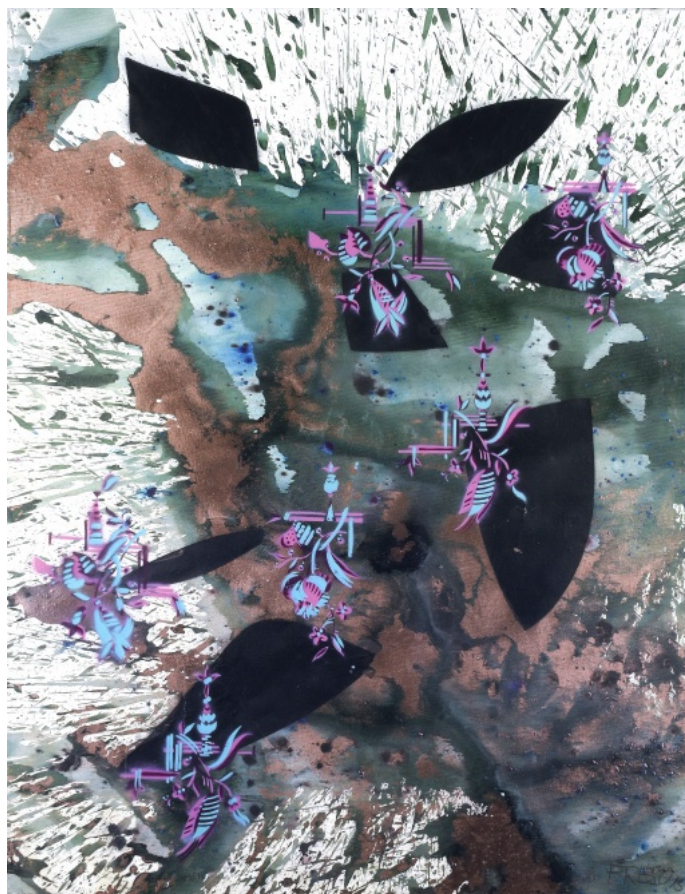

### Ryby XY

2012, akryl na plátně, 80 x 100 cm, sign. vzadu Trabura Roman 2012

65 000 Kč

035 **Viktor Frešo** 1974

**Bez názvu**

2013, kombinovaná technika na plátně, 130 x 100 cm, sign. Frešo

**35 000 Kč**