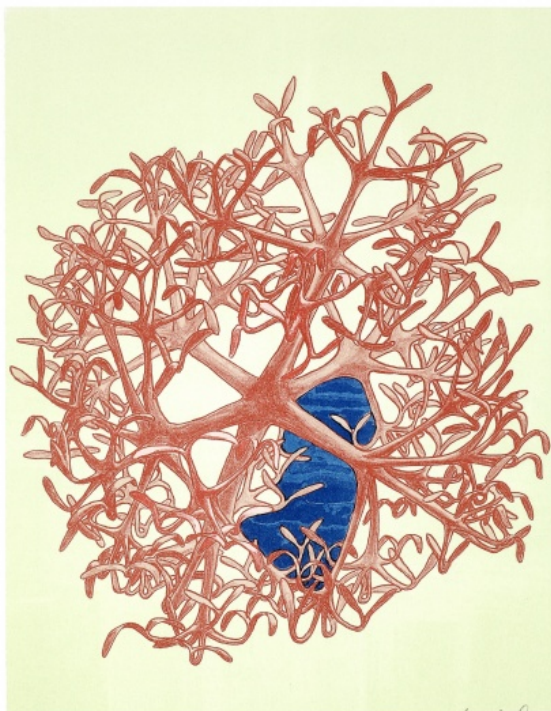

Keř

1998, litografie, 35 x 27,3 cm, sign. Gabriel 1998, A. T.

4 000 Kč