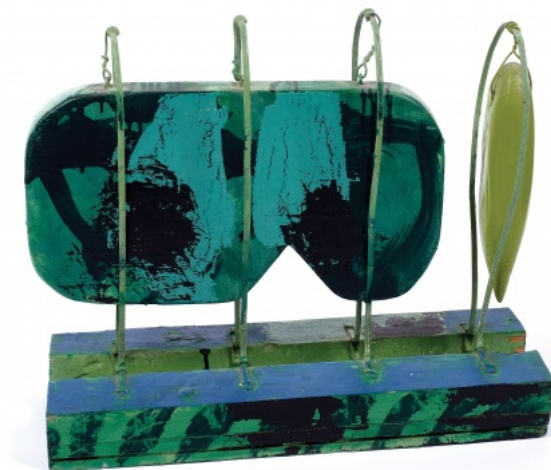

### Zavěšené hnízdo

2000, dřevo, drát, polychromie, 60 x 50 x 19 cm, sign. Hodonský  
2000

47 000 Kč

088 Jiří Mědílek 1954