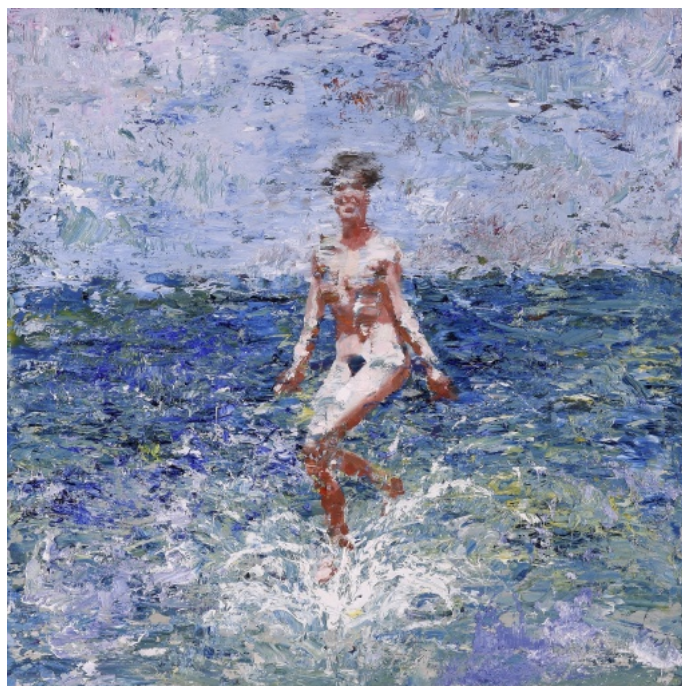

## **Pobřeží**

2023, olej na plátně, 60 x 60 cm, sign. vzadu Pavel Šmíd 2023

**30 000 Kč**

056 **Alfons Mucha** 1860 - 1939