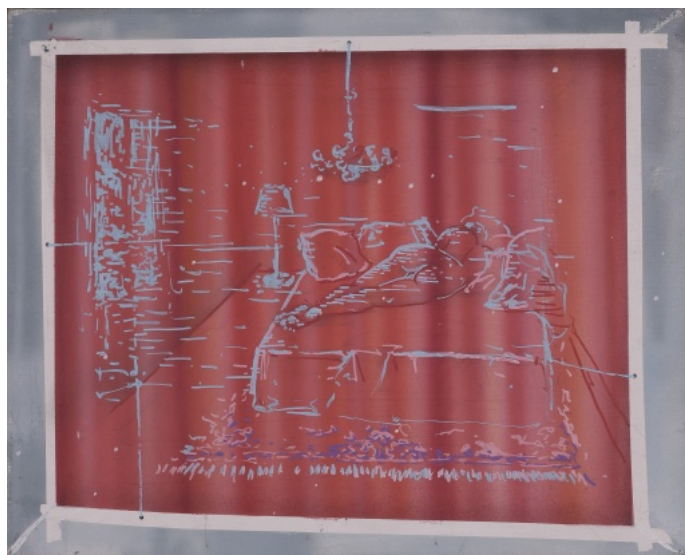

**18 000 Kč**

100 **Filip Černý** 1975

**Spánek**

2012, akryl na plátně, 45 x 55 cm, sign. vzadu Filip Černý 2012

**33 000 Kč**

101 Zbyněk Linhart 1981