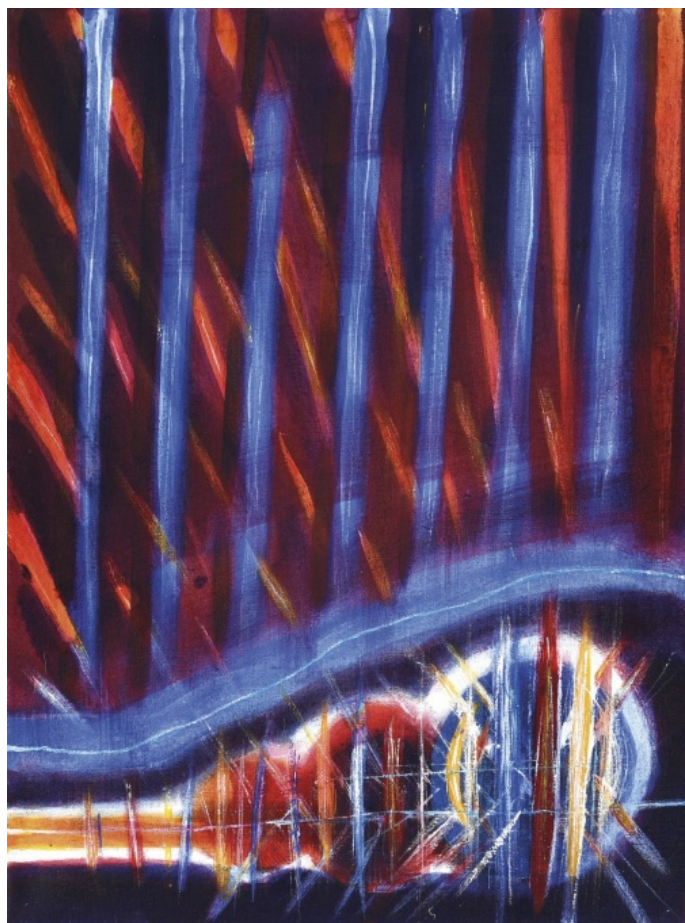

Měření energie

2011 - 2012, akryl na plátně, 81 x 60 cm, sign. vzadu T. Švéda 2011
- 2012, rámováno

25 000 Kč