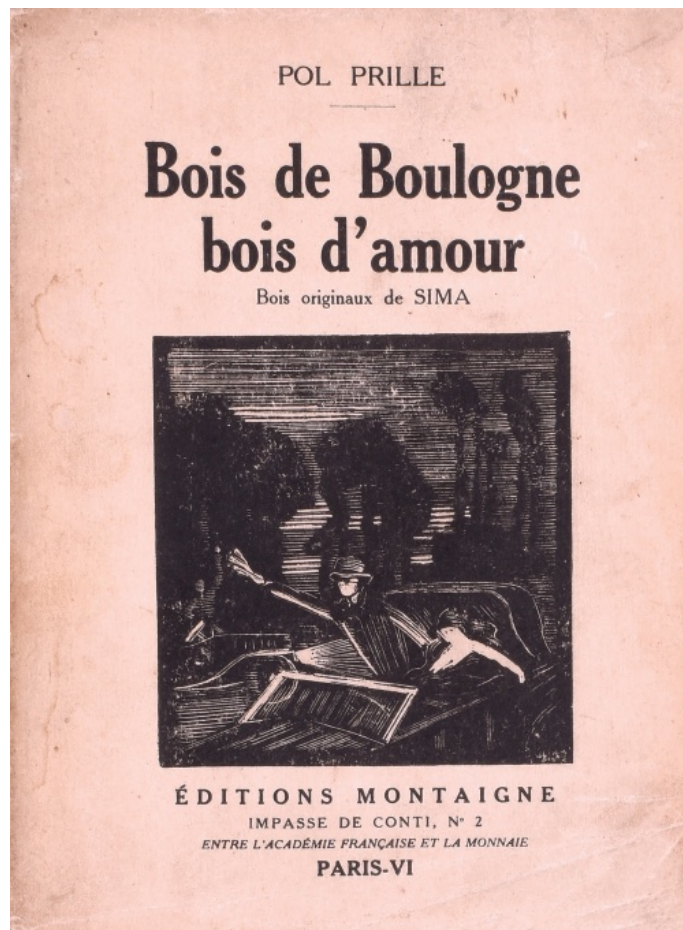

Bois de Boulogne, Bois D'Amour, Pop Prille

1925, 6 ks dřevorytů (1x na obálce, 5x uvnitř), 19,3 x 14,1 cm, psáno ve francouzském jazyce, původní vazba

VYDAVATEL

Éditions Montaigne, Paris, 1925

5 000 Kč