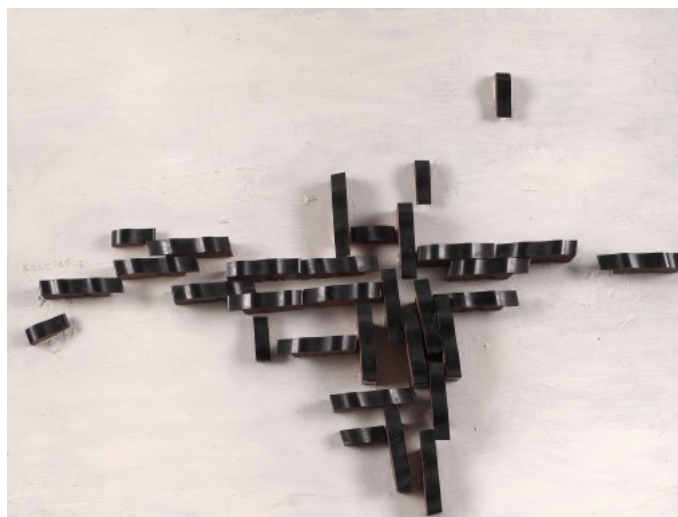

Vertikální a horizontální rytmus

1968, reliéf, dřevo, polychromie, 53 x 40,2 x 5 cm, sign. Konečný 68

9 000 Kč