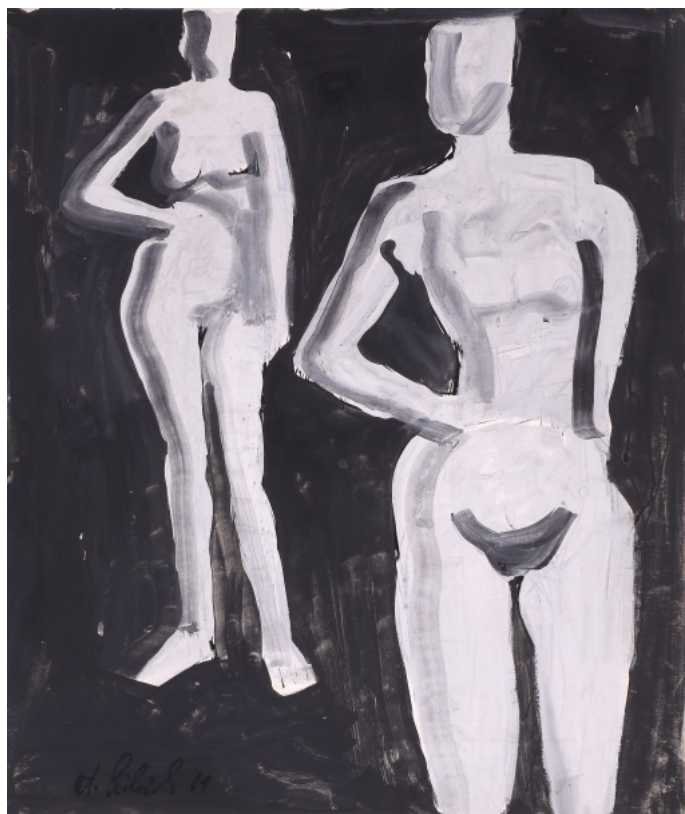

143 Autor nezařazen

Dvojice

1961, kvaš a tuš na papíře, 39,5 x 33 cm, signováno

200 Kč