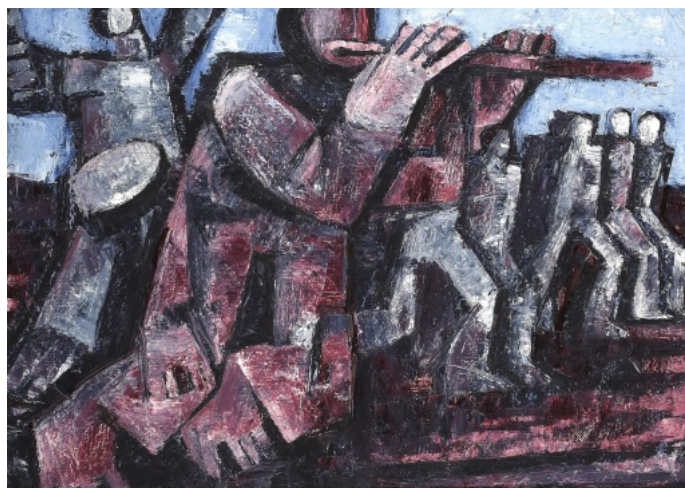

009 **Miroslav Houra** 1933 - 2006

Cesty

80. léta, olej na malířském kartonu, 48,5 x 68 cm, rámováno

13 000 Kč