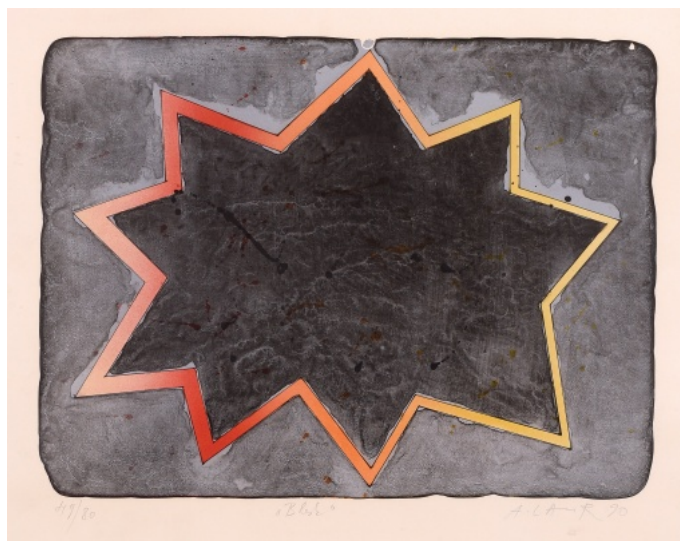

Blesk

1990, litografie, 32 x 42 cm, sign. A. Lamr 90, 49/80, rámováno

1 900 Kč