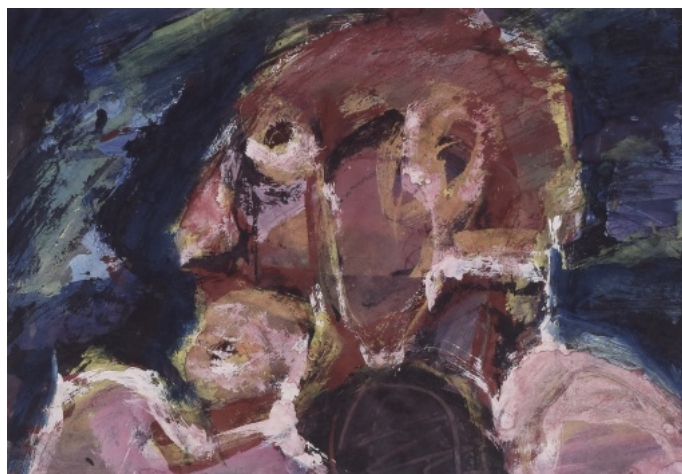

Hlava muže II.

1978, kvaš na papíře, 19,5 x 29 cm, sign. vzadu Klimeš 1978

100 Kč