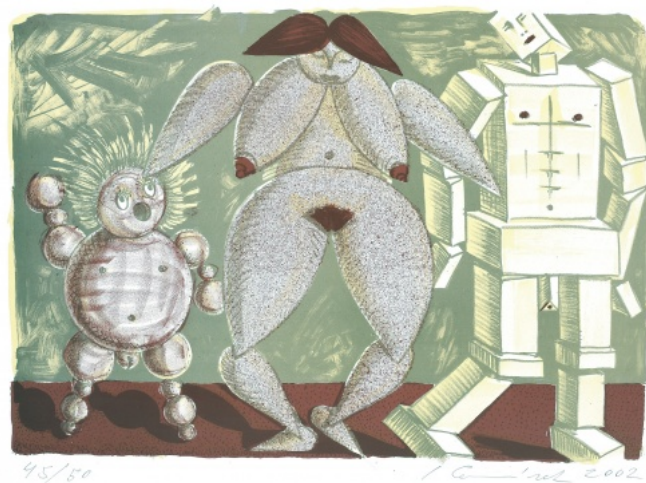

### Rodina

2002, litografie, 23,9 x 34,1 cm, sign. Ivan Komárek 2002, 45/50

500 Kč

203 **Roman Křelina** 1966