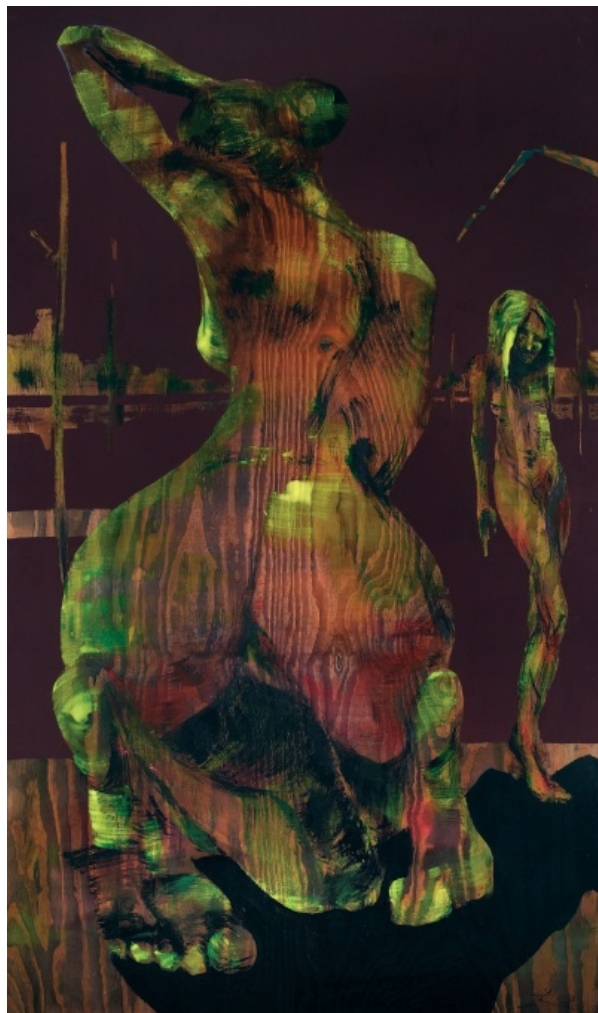

Globální oteplování

2009, akryl na desce, 177 x 105 cm, sign. vzadu Daniel Krejbich

20 000 Kč