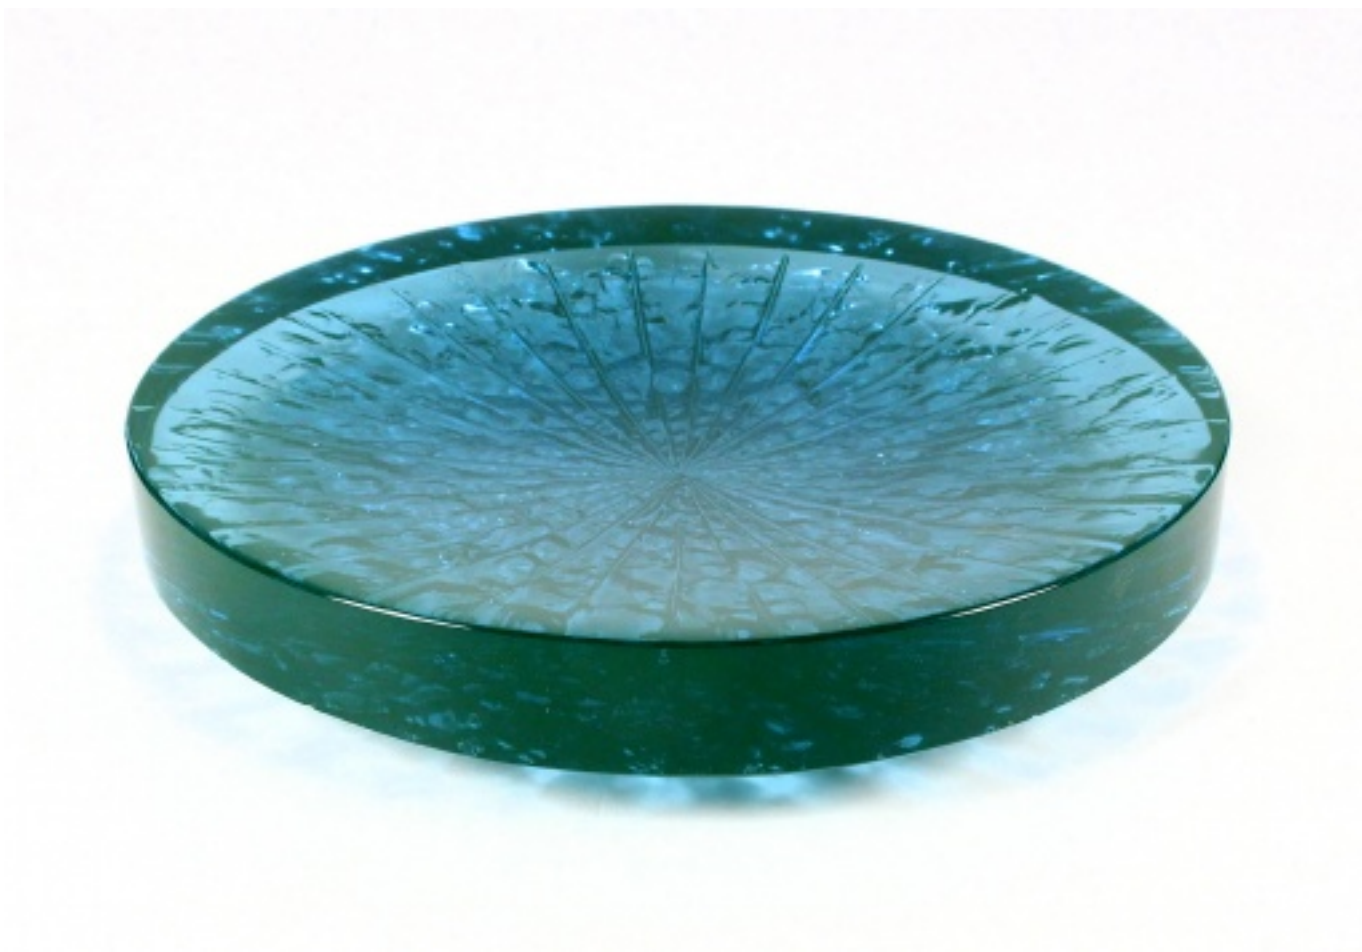

078 **Vladimír Klein** 1950

Mísa

2022, tavené uranové sklo, ryté, ve spodní části sekaný dekor, p. 28 cm, sign. Klein 2022

26 000 Kč

ODHADNÍ CENA: 30 000 - 40 000 Kč