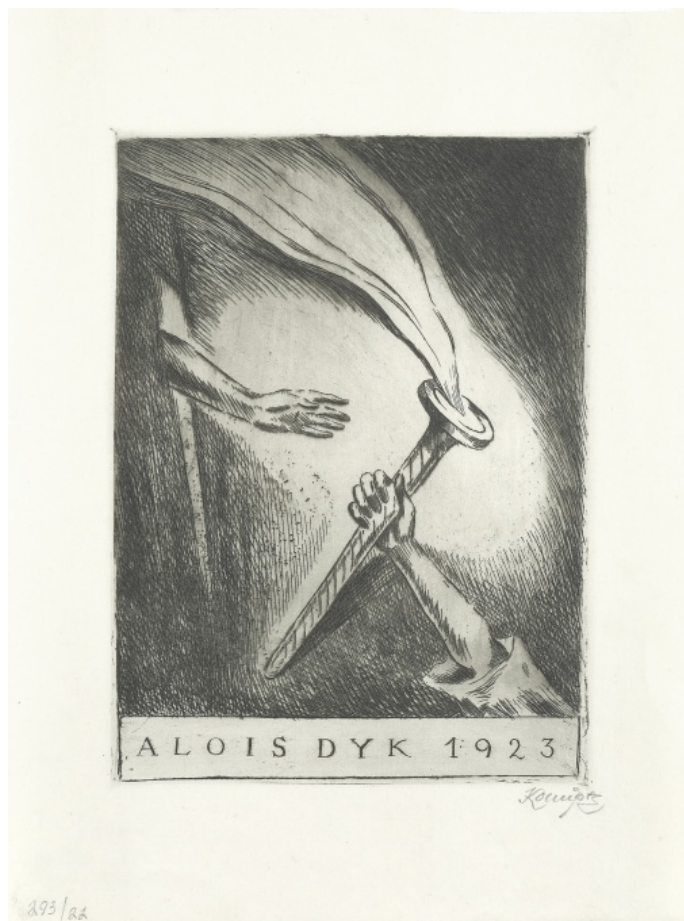

Pochodeň

1923, suchá jehla, lept, 23 x 16,5 cm, sign. Konůpek

500 Kč