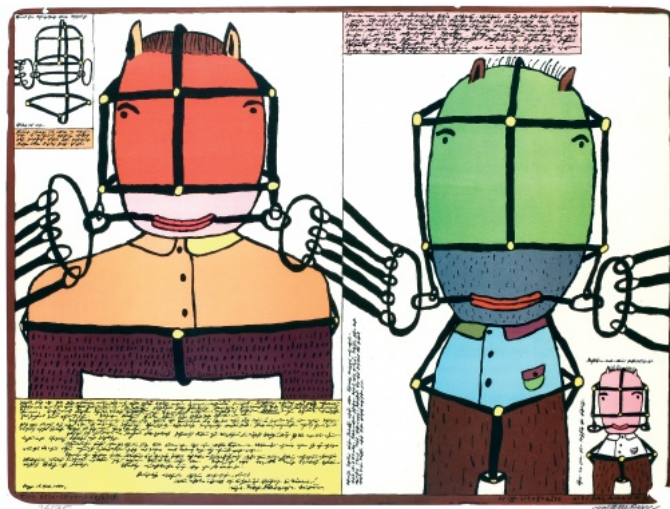

## V postroji

1985, litografie, 48,5 x 64,8 cm, sign. Šalamoun, 36/75, rámováno

2 100 Kč

147 **Michal Škapa** 1978

**Cortez**

2020, litografie, 48 x 38 cm, sign. Michal Škapa 2020, 34/100

**2 900 Kč**

148 **Pavel Šmíd** 19643