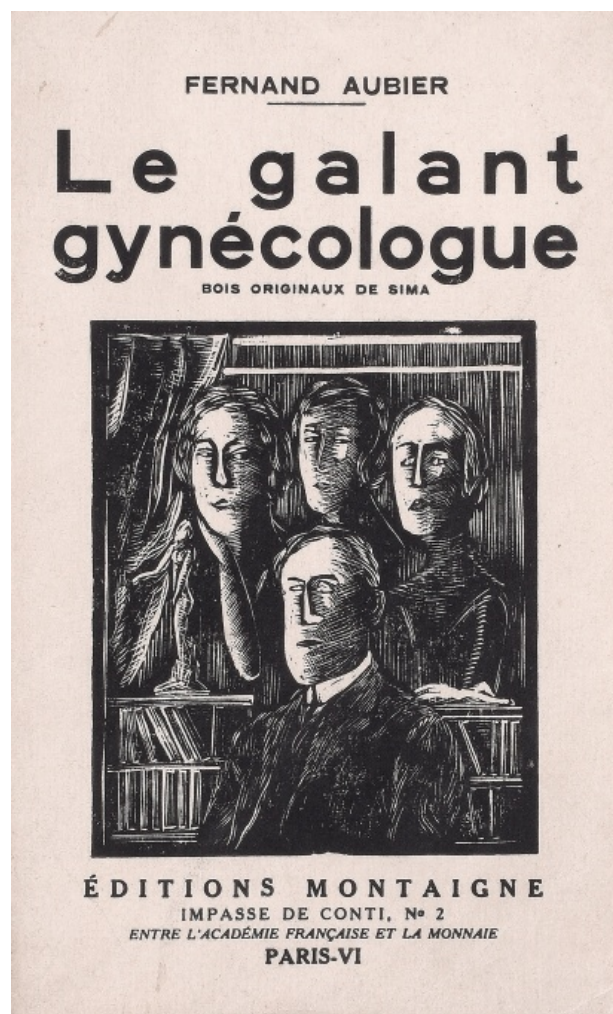

## LE GALANT GYNÉCOLOGUE, FERDINAND AUBIER

1925, 6 ks dřevorytů (1x na obálce, 5x uvnitř), 19,1 x 12 cm, psáno ve francouzském jazyce, původní vazba

**VYDAVATEL**

Éditions Montaigne, Paris, 1925

**3 500 Kč**