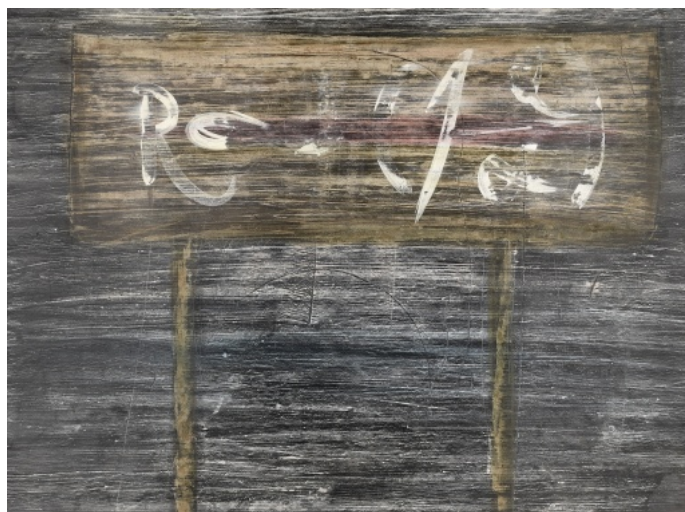

039 **Čestmír Janošek** 1935

Návěstí

60. léta, kombinovaná technika na papíře, 39,5 x 54,2 cm, sign.
vzadu Janošek

18 000 Kč

040 **Věra Janoušková** 1922 - 2010