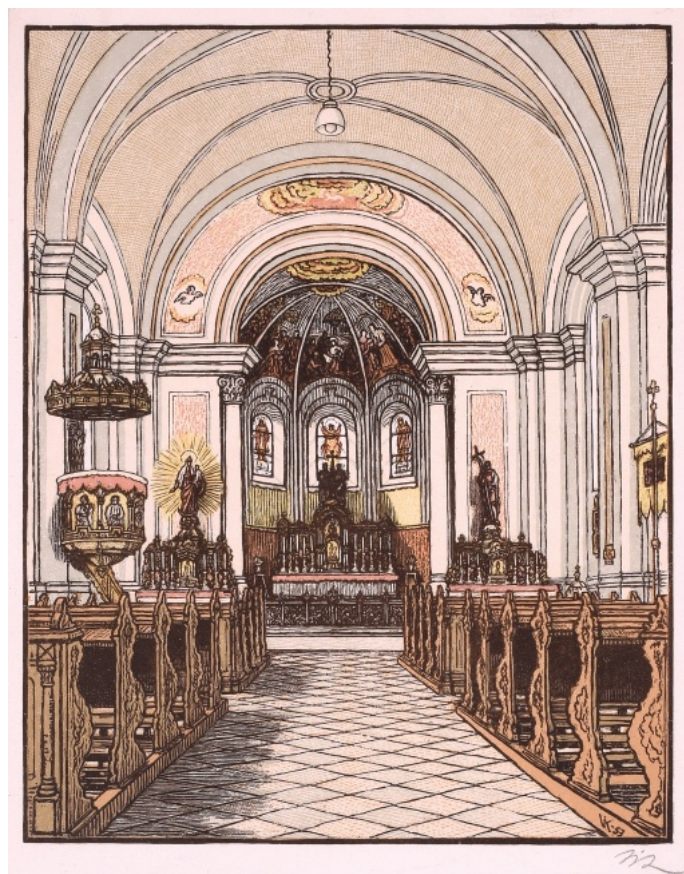

Interiér kostela

1953, dřevorez, 22 x 17,2 cm, sign. Vik, rámováno

100 Kč