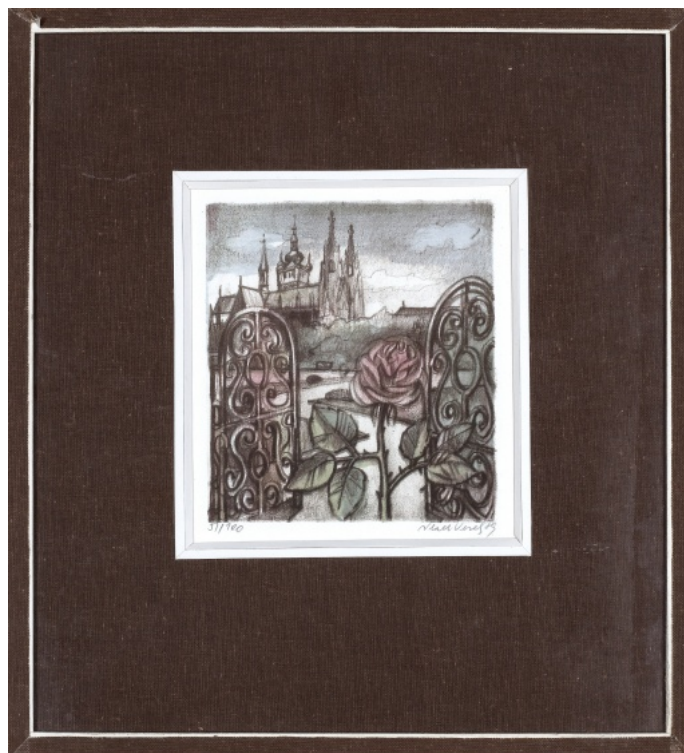

## **Biblický motiv**

1957, bronz, v. 28 cm, sign. V. J.

**23 000 Kč**

245 **Vladimír Veselý**

**Pražský hrad**

1989, litografie, 12,3 x 10,9 cm, sign. Vlad. Veselý 89, 51/100,  
rámováno

**100 Kč**

246 **Karel Vik**