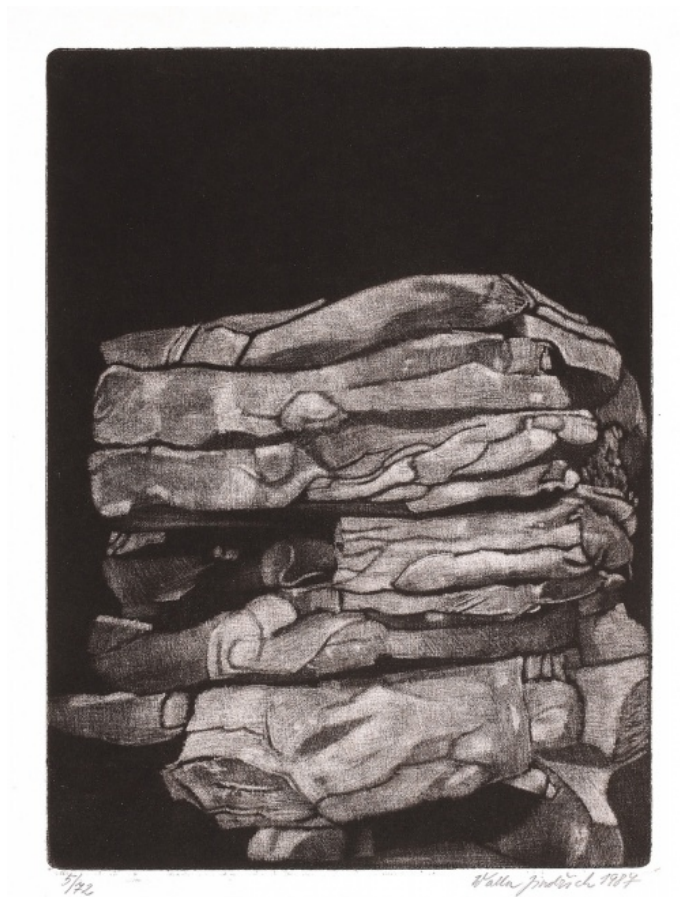

Kameny soudnosti

1987, lept, 20 x 14,7 cm, sign. Walla Jindřich 1987, 5/72

300 Kč