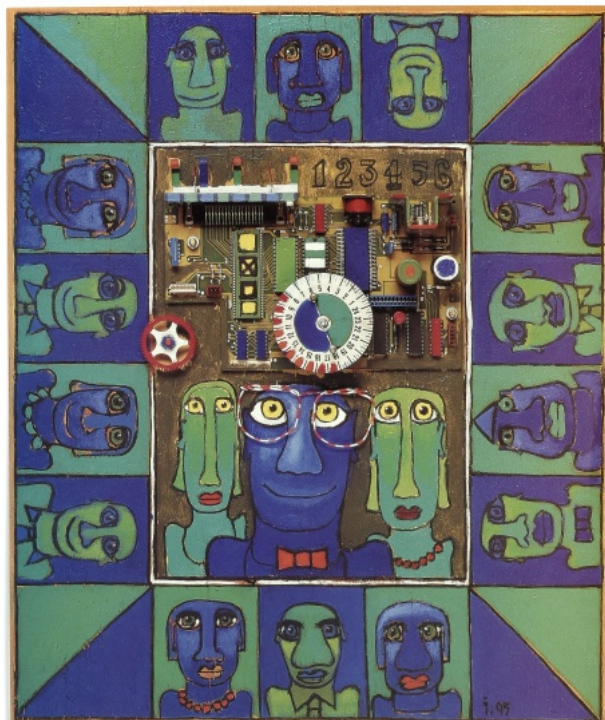

### Stroj času

1975, olej na sololitu, 52 x 35 cm, sign. Jan 1975, rámováno

4 000 Kč

185 Jaroslav Jelenek 1946

**"123456" Rodinné konstelace**

1996, offset, 31,1 x 26,1 cm, sign. Jelenek 96

**100 Kč**

700/101/96