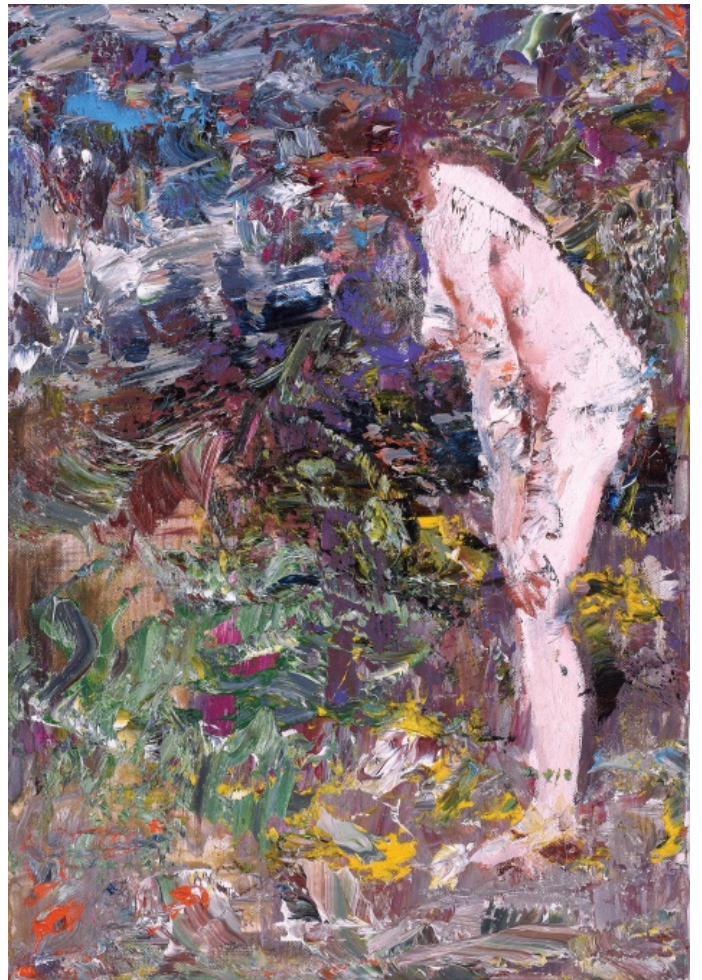

Ateliér II.

2023, olej na plátně, 50 x 35 cm, sign. vzadu Pavel Šmíd 2023

24 000 Kč