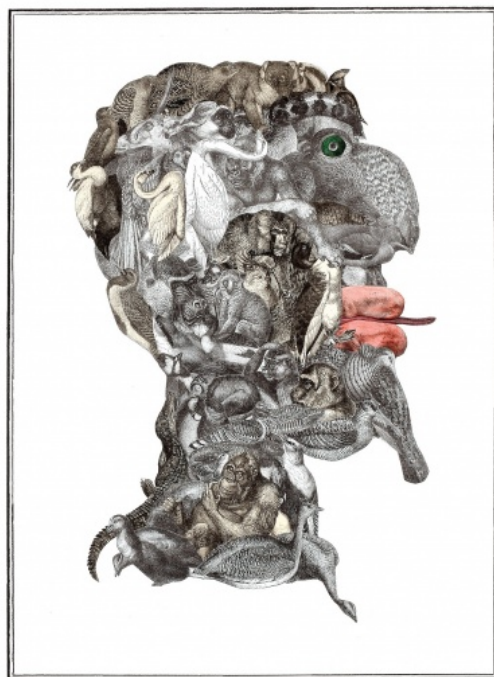

151 Jan Švankmajer 1934

Arcimbolideskní hlava

2021, lept, 48 x 35 cm, sign. Švankmajer J. 2021, 48/50

12 000 Kč