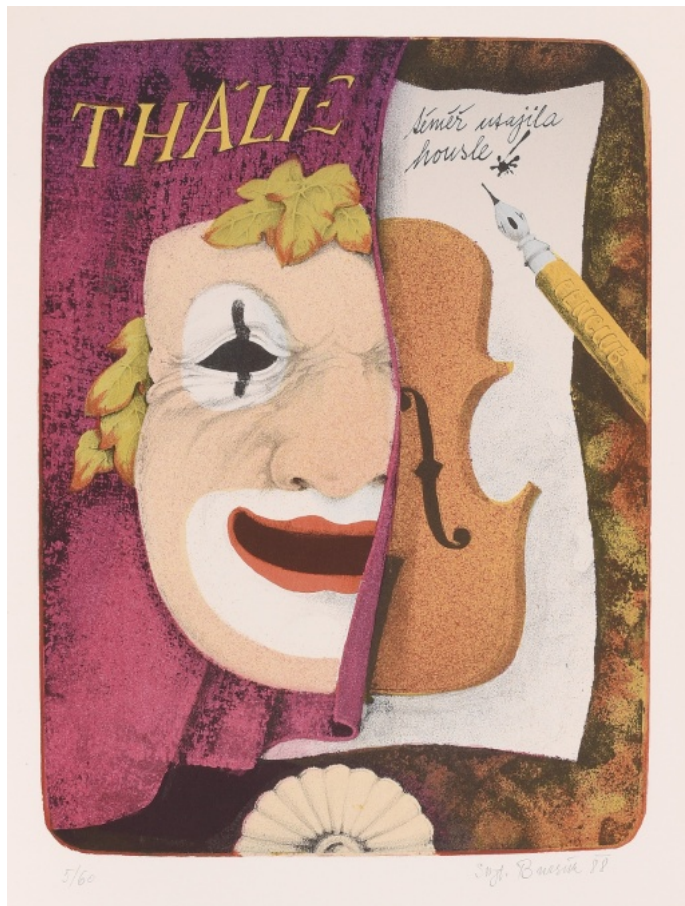

Vzkaz

1988, litografie, 21,5 x 16 cm, sign. Spyt. Bursík 88, 5/60

300 Kč