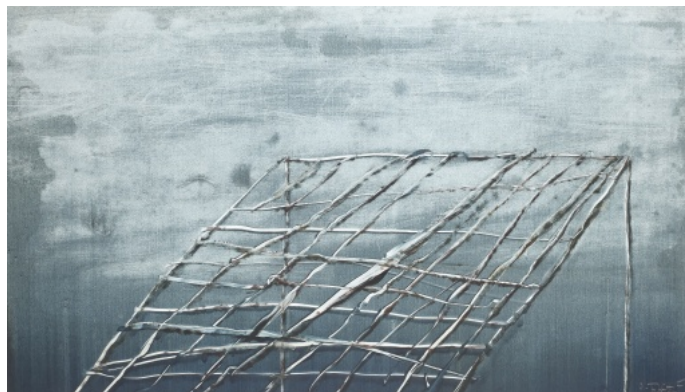

Sněhučka

2014, olej na papíře, 29,5 x 50 cm, sign. O. Tichý 2014

4 000 Kč