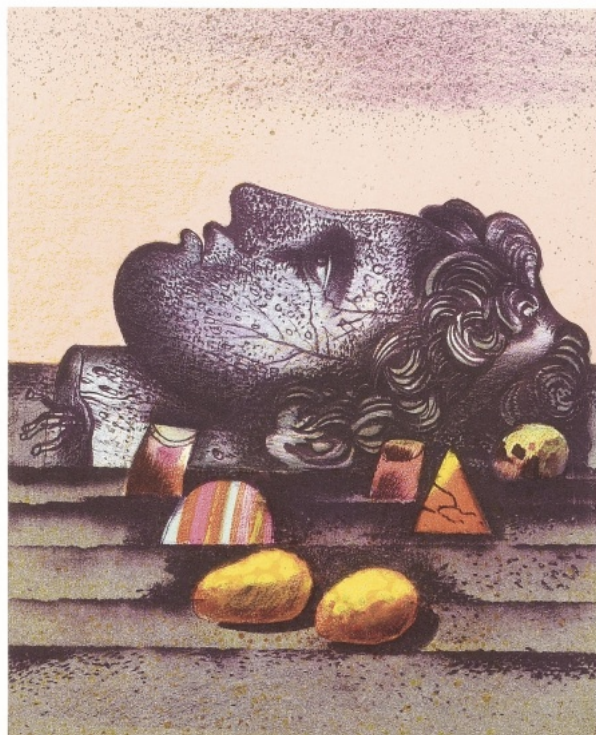

Hlava předka

1984, litografie, 17,4 x 14,2 cm, sign. Josef Paleček 1984, 28/70

300 Kč

28/70

1984

Josef Paleček