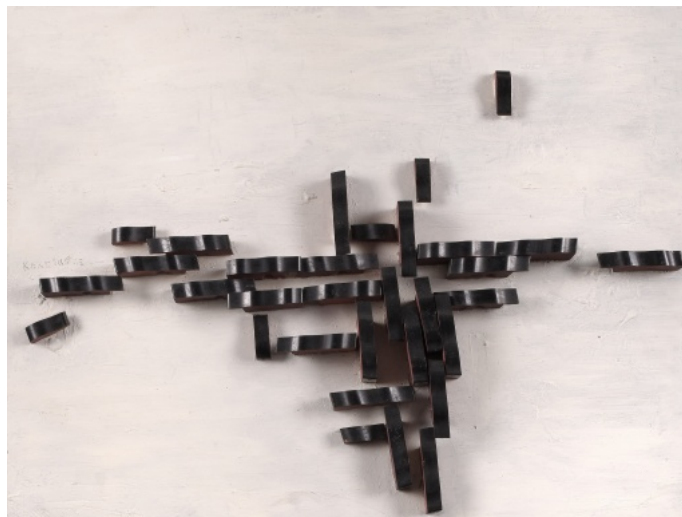

## **Vertikální a horizontální rytmus**

1968, reliéf, dřevo, polychromie, 53 x 40,2 x 5 cm, sign. Konečný 68

**8 000 Kč**

191 **Josef Lada** 1887 - 1957