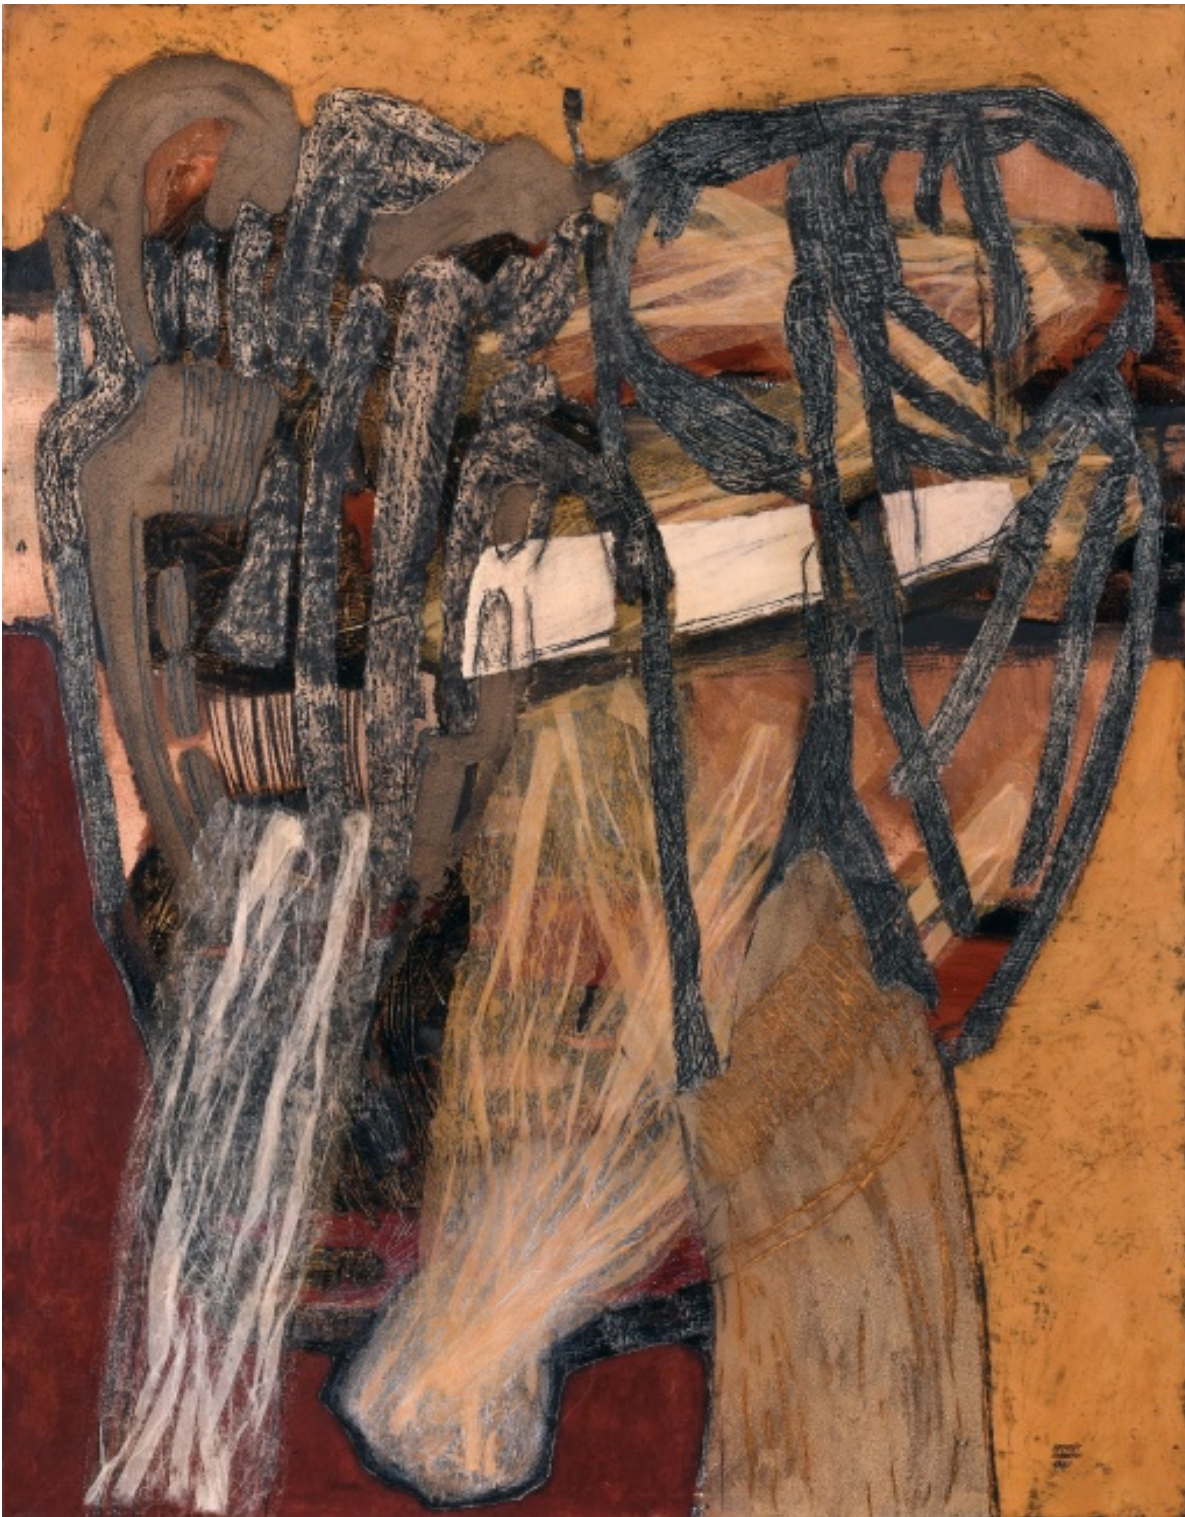

011 Arnošt Chabera 1951

Figurální kompozice II.

1996, kombinovaná technika na plátně, 115 x 90 cm, sign. Arnošt Chabera 1996