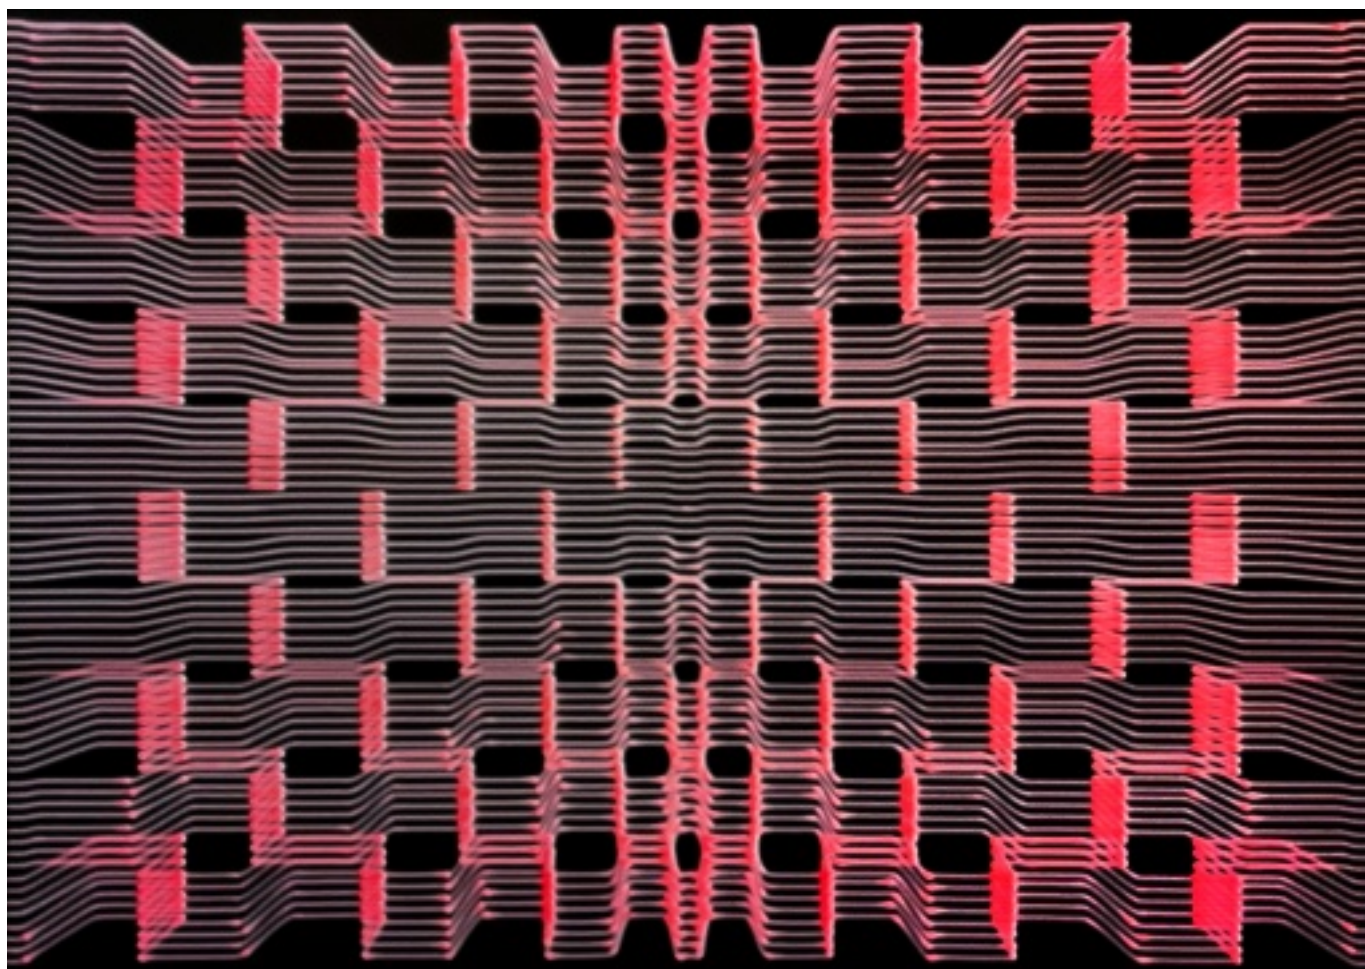

013 **Asot Haas** 1981

Gate

2018, akryl na plátně, 100 x 140 cm, sign. vzadu Asot Haas