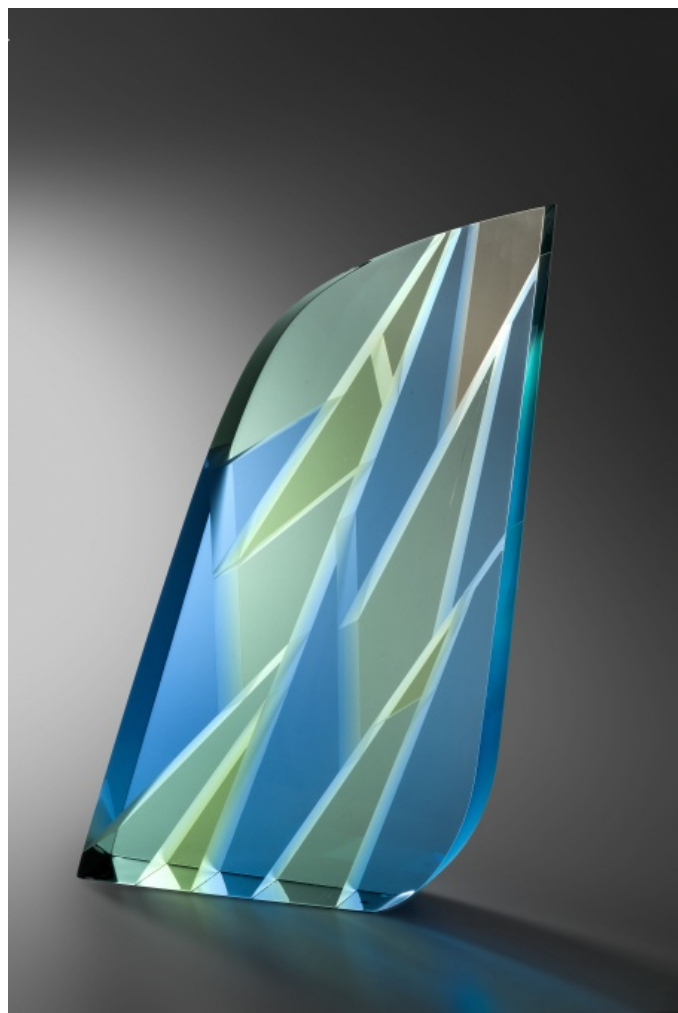

43 000 Kč

ODHADNÍ CENA: 50 000 - 60 000 Kč

073 **Petra Hřebačková** 1976

Pták

2020, sklo lepené, broušené, 42 x 25 x 8 cm, sign. Hřebačková 2020

73 000 Kč

ODHADNÍ CENA: 80 000 - 90 000 Kč

074 **Klára Sedlo** 1993