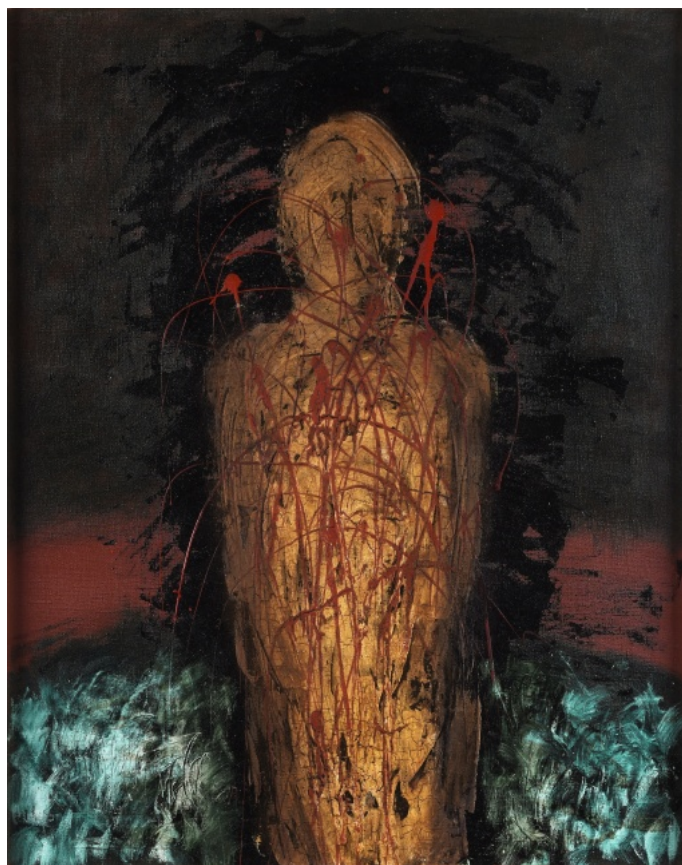

ODHADNÍ CENA: 150 000 - 170 000 Kč

083 **Ivan Bukovský** 1949

Svědék

2024, olej, plátno, 90 x 70 cm, sign. vzadu Ivan Bukovský 2024

25 000 Kč

ODHADNÍ CENA: 35 000 - 55 000 Kč

084 **Elzbieta Grosseová** 1937