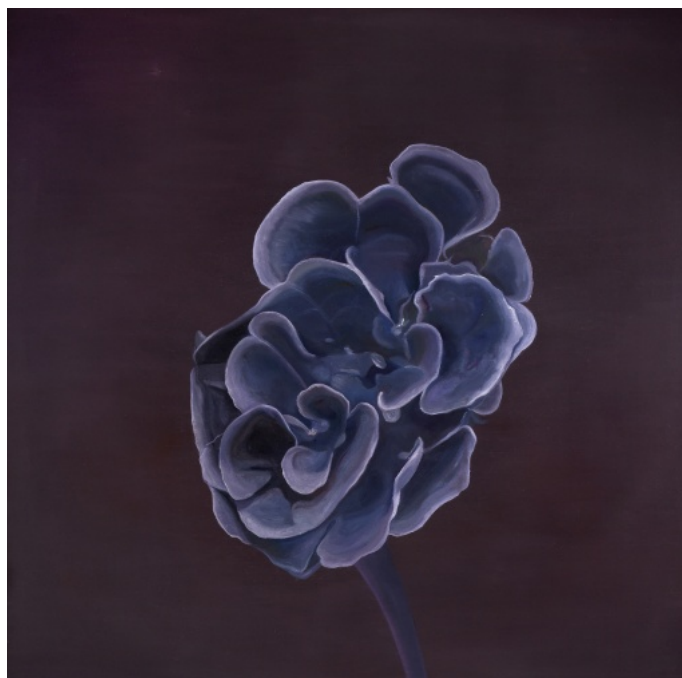

89 000 Kč

ODHADNÍ CENA: 90 000 - 100 000 Kč

080 **Petr Nikl** 1960

Květina

2023, olej, plátno, 130 x 130 cm, sign. vzadu Petr Nikl 23

120 000 Kč

ODHADNÍ CENA: 120 000 - 150 000 Kč

081 Petr Písařík 1968