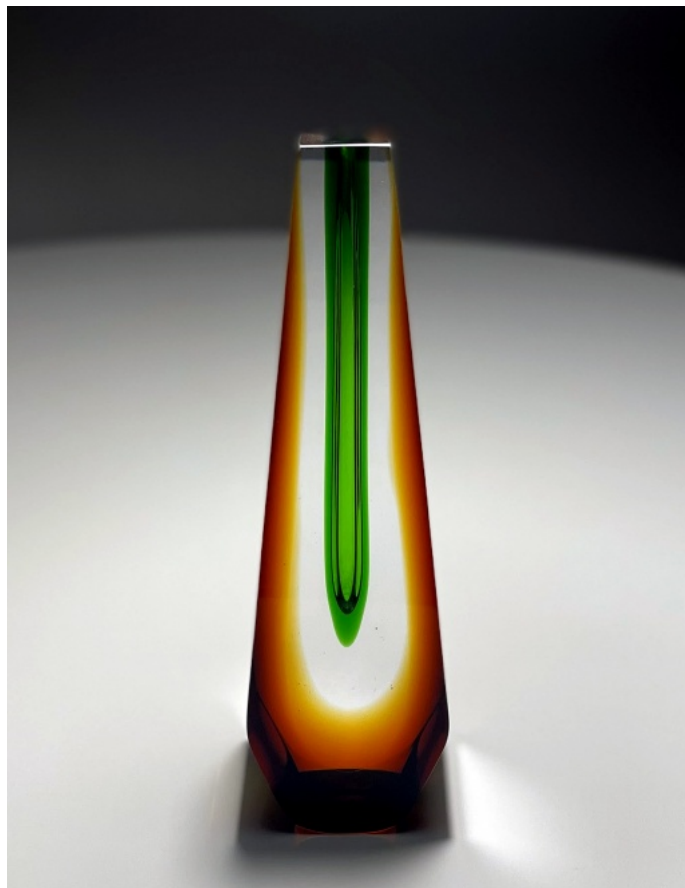

9 000 Kč

ODHADNÍ CENA: 20 000 - 20 000 Kč

092 **Pavel Hlava** 1924 - 2003

Váza na jednu květinu

60. léta, sklo sommerso se smaragdovým jádrem, broušené, leštěné, v. 32 cm

9 000 Kč

ODHADNÍ CENA: 15 000 - 20 000 Kč

093 **René Roubíček** 1922 - 2018

Korál

1969, sklo barevné, hutvně tvarované, tvořené z ruky, v. 32 cm,
provedl sklářský mistr Josef Rozinek (1911-1992); Borské sklo, Nový
Bor, huť Hantich

REPRODUKOVÁNO

Glass Review 25/1970, č. 11, str. 343, Rapid, Praha, 1970; Glass
Review 26/1971, č. 3, str. 92-93, obr. 6, Rapid, Praha, 1971