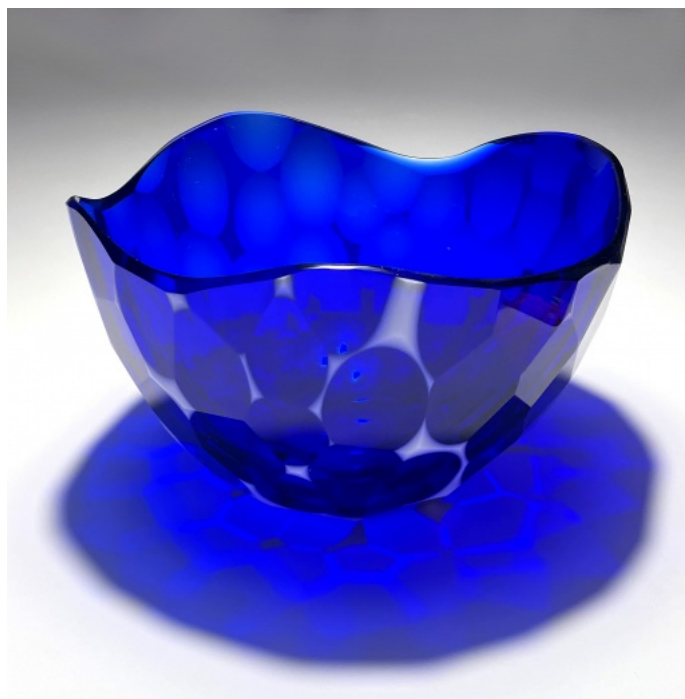

091 **Moser Moser**

Mísa

nedatováno, přejímané safírové opalinové sklo, průměr 23 cm

9 000 Kč

ODHADNÍ CENA: 20 000 - 20 000 Kč