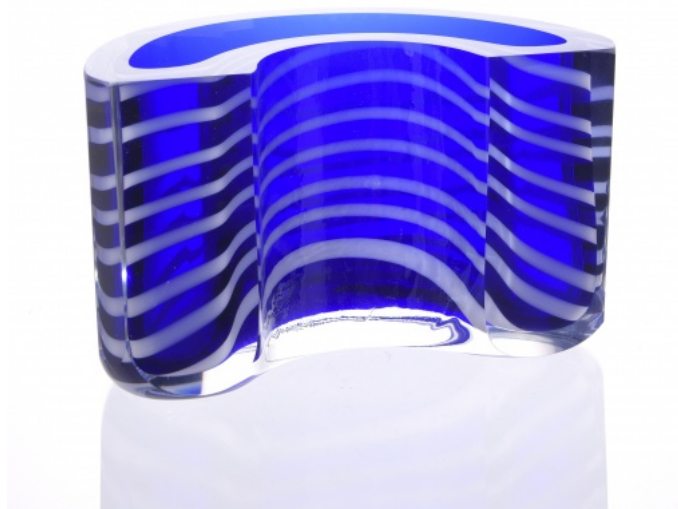

011 Ivo Rozsypal 1942

Váza

80. léta, sklo křišťál foukaný do kovové formy, modrá barevka, hranováno, leštěno, 11 x 18 x 9 cm, závod Exbor /13/, Crystalex, Nový Bor

REPRODUKOVÁNO

My Confession, srovnání, str. 75-79, vlastní náklad, Praha, 2009

3 500 Kč