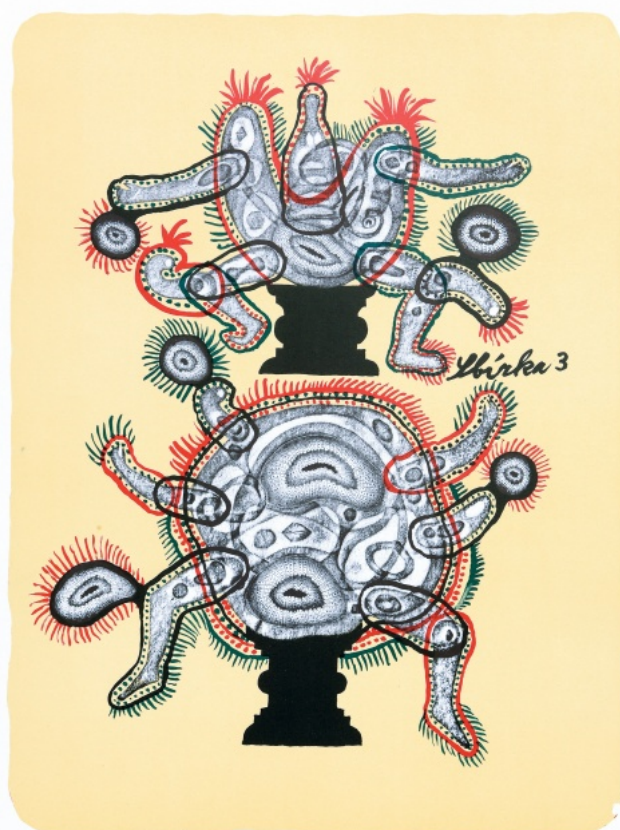

23 000 Kč

082 Jan Švankmajer 1934

Sbírka III.

2015, litografie, 43 x 32 cm, sign. Švankmajer J. 2015, 7/40

7 000 Kč

083 **Jana Cibulková**

Na terapii

1971, olej, plátno, 85 x 72 cm, sign. vzadu Jana Cibulková 1971