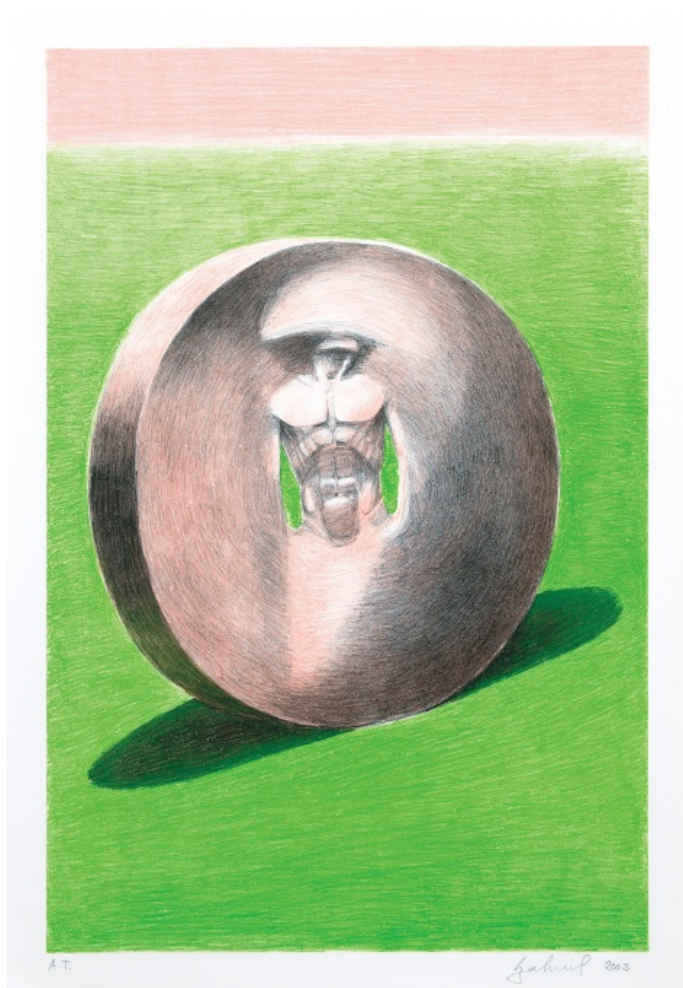

117 **Michal Gabriel** 1960

Cyklot IV.

2003, litografie, 49,7 x 30,7 cm, sign. Gabriel 2003, A. T.

4 000 Kč