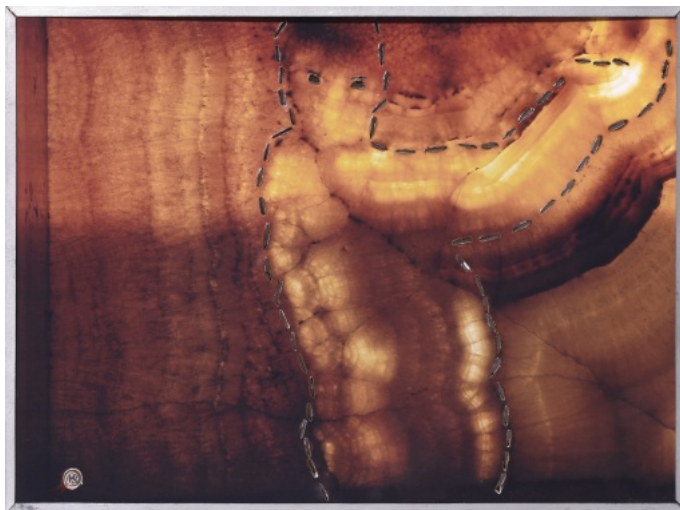

15 000 Kč

019 Svatopluk Klimeš 1944

Světloň

2020, light box, kombinovaná technika, elektroinstalace, 30 x 40 cm,
sign. K., vzadu Klimeš 2020

27 000 Kč

020 Miroslav Tichý 1926 - 2011

Na dece, Zamyšlená

60. - 80. léta, tuš, papír, oboustranné, 43,4 x 60,1 cm