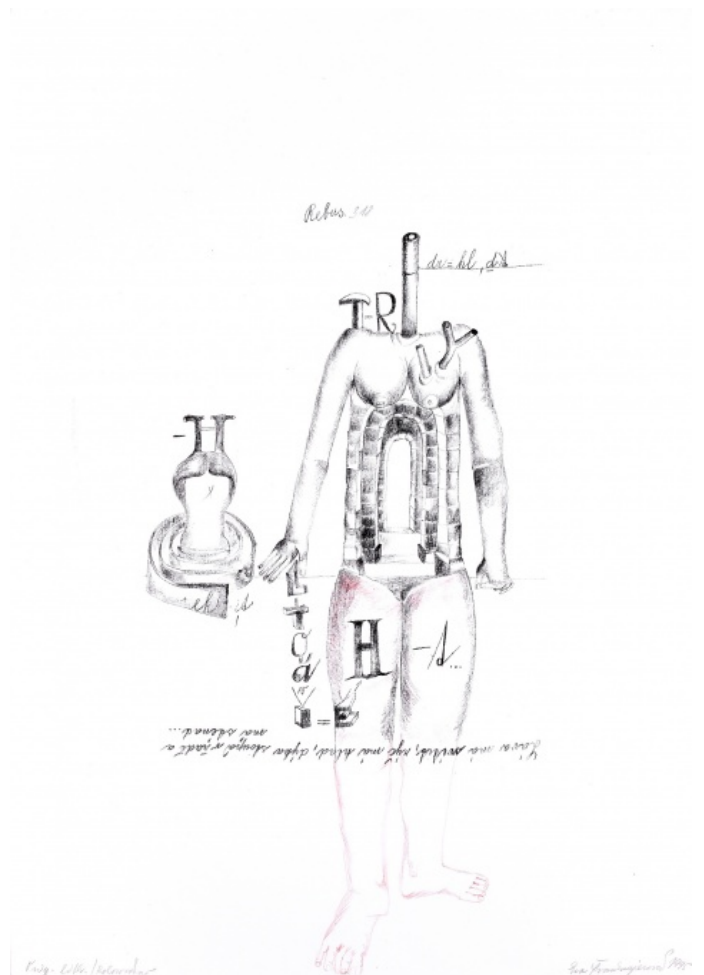

57 000 Kč

008 Eva Švankmajerová 1940 - 2005

Rébus 318

1995, litografie, 65 x 48 cm, sign. Eva Švankmajerová 1995

15 000 Kč

009 **Petr Malina** 1976

Rozhovor

2016, olej, plátno, 80 x 60 cm, sign. vzadu Malina 2016