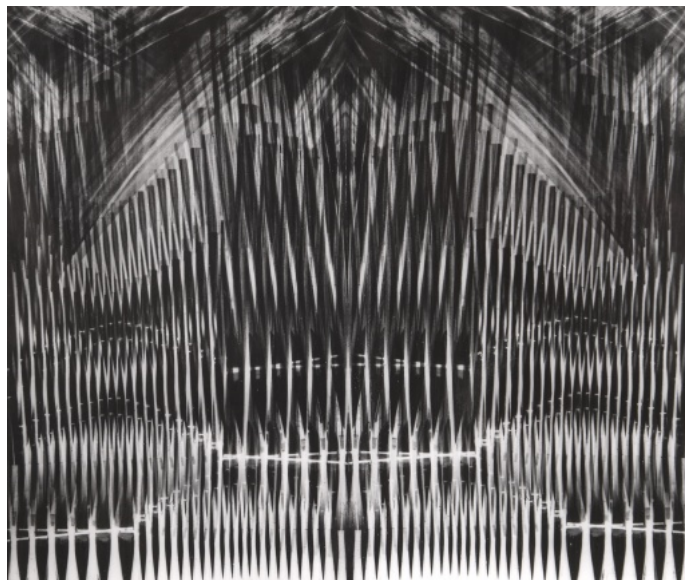

1 200 Kč

050 Jan Šplíchal 1929 - 2019

Z cyklu Katedrály

1982, vintage gelatin silver print, 17,1 x 20,1 cm, vzadu opatřeno razítkem Jan Šplíchal

600 Kč

051 **Jan Šplíchal** 1929 - 2019

Z cyklu Akty II.

1990, vintage gelatin silver print, 15,8 x 21,8 cm, vzadu opatřeno razítkem Jan Šplíchal, č. soupisu díla 240