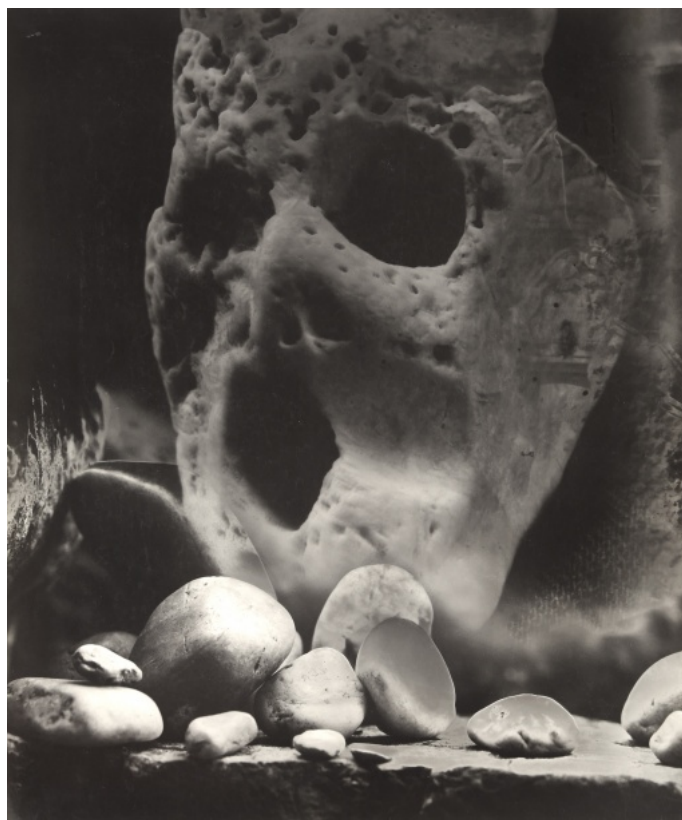

003 Jan Šplíchal 1929 - 2019

Z cyklu Na židovské téma

1966, vintage gelatin silver print, 56,5 x 47,3 cm, sign. vzadu Jan Šplíchal 1966, č. soupisu díla 29

VYSTAVENO

Galerie Dromedaris, Enkhuizen, Holandsko, 1967; Zámek Duchcov, 1968; Obecní dům, Praha, 1980; PHP, Praha, 2004; Galerie Fronta, Praha, 1970; Muzeum fotografie a moderních obrazových médií, Jindřichův Hradec, 2019

2 000 Kč