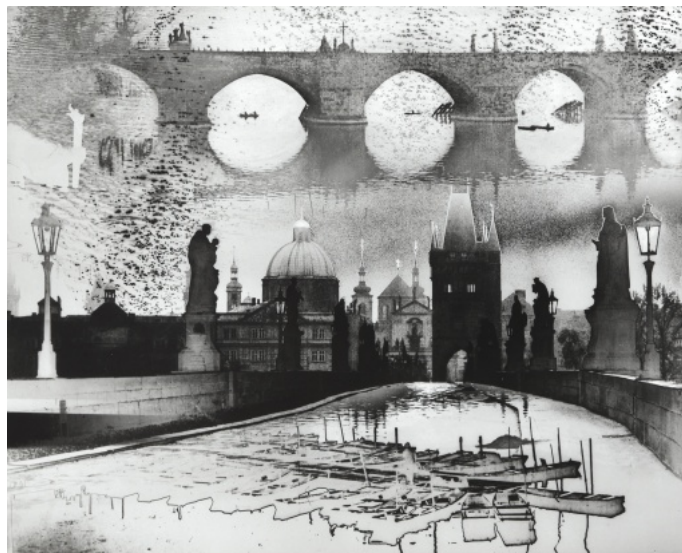

VYSTAVENO

ZIF, Bielefeld, 1979; Galerie Nahoře, České Budějovice, 1983; Výstavní síň Fotochema, Praha, 1982; Dům umění, Brno, 1980; Bodelschwinghgemeinde, Bielefeld, 1988; Galerie Dromedaris, Enkhuizen, Holandsko, 1969; Muzeum fotografie a moderních obrazových médií, Jindřichův Hradec, 2019

1 200 Kč