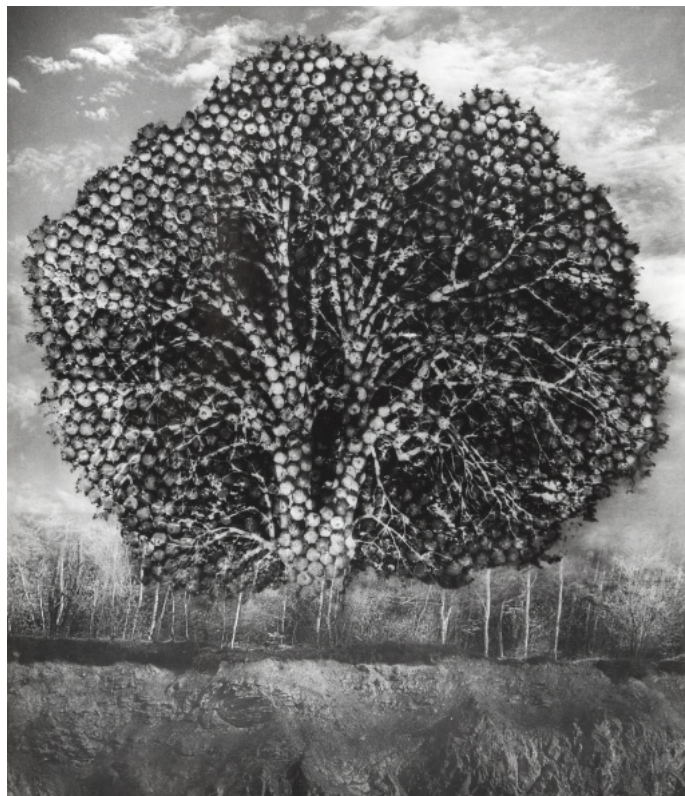

077 Jan Šplíchal 1929 - 2019

Stromy

1978, vintage gelatin silver print, 20 x 17,3 cm, vzadu opatřeno razítkem Jan Šplíchal, č. soupisu díla 139

600 Kč