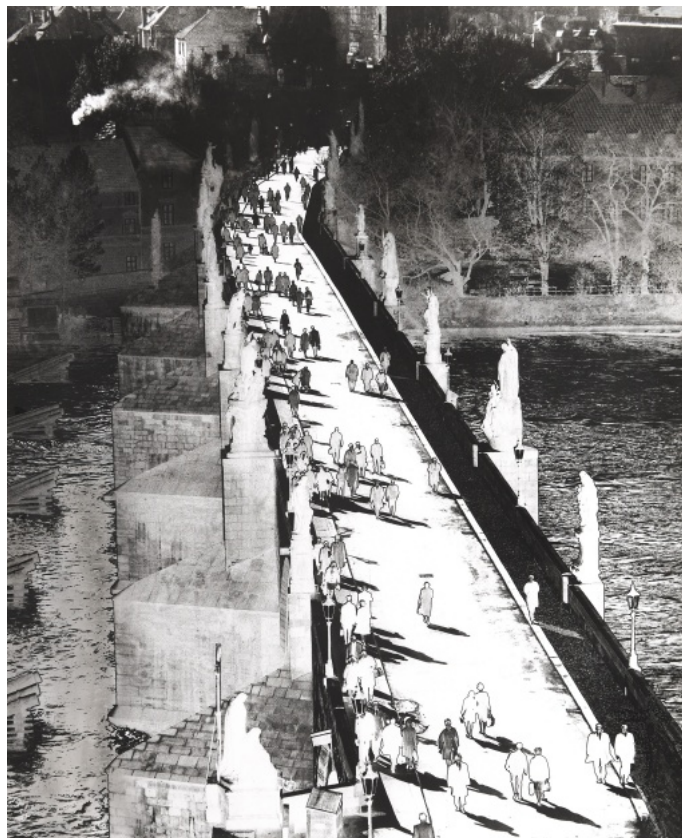

VYSTAVENO

Výstavní síň Fotochema, Praha, 1982; Lyrické proudy v ČS fotografii, Dům umění, Brno, 1974; PHP, Praha, 2004; Muzeum fotografie a moderních obrazových médií, Jindřichův Hradec, 2019
Zastoupeno ve sbírkách Kiken Museum, Köln.

2 100 Kč