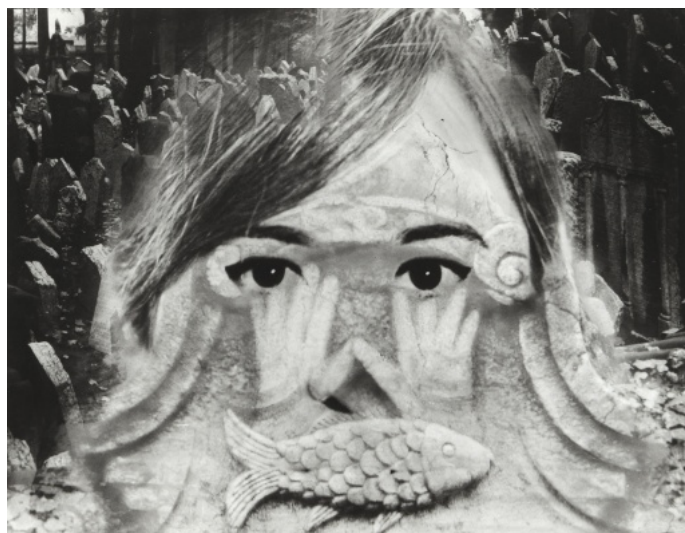

049 Jan Šplíchal 1929 - 2019

Z cyklu Na židovské téma

1966, vintage gelatin silver print, 21,6 x 28 cm, sign. vzadu Jan Šplíchal 1966, č. soupisu díla 31

REPRODUKOVÁNO

Jan Šplíchal, č. reprodukce 8, Foto MIDA, České Budějovice, 1993; Kagalog z výstavy v galerii Fronta, 1970

VYSTAVENO

Galerie Dromedaris, Enkhuizen, Holandsko, 1967; Zámek Duchcov, 1968; Bodelschwinghgemeinde, Bielefeld, 1988; Obecní dům, Praha, 1969; Muzeum, Kroměříž, 2001; PHP, Praha, 2004; Galerie Fronta, Praha, 1970; Muzeum fotografie a moderních obrazových médií, Jindřichův Hradec, 2019

1 200 Kč