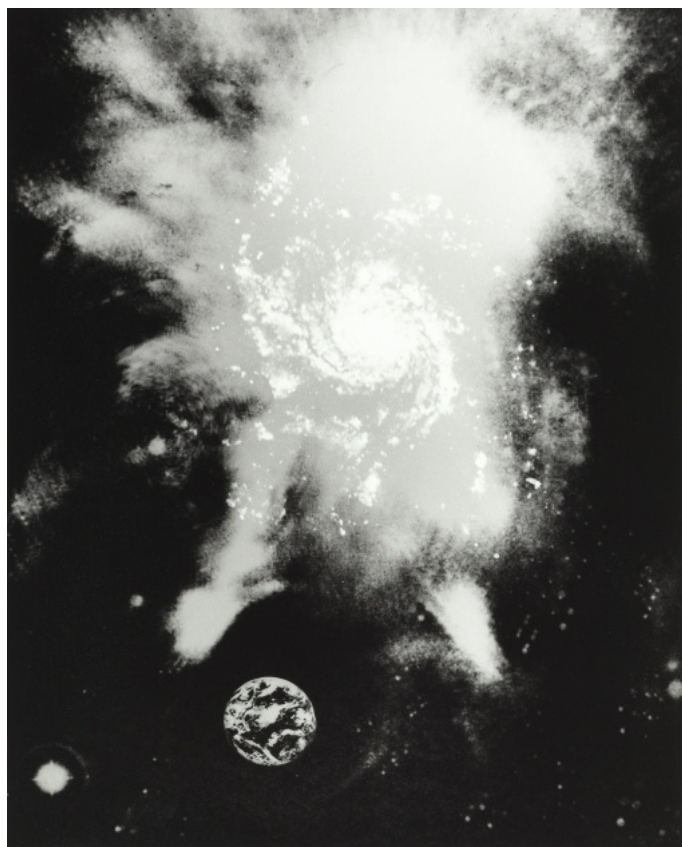

VYSTAVENO

Výstavní síň Fotochema, 1982; ČSL Kulturní středisko, Havana, Kuba, 1988; Žďár nad Sázavou, 1991; Frankfurt, 1991; Kdaňsk, 1991; Galerie Nahoře, České Budějovice, 1983; ČSL Kulturní středisko, Bukurešť, 1983; Dům umění, Brno, 1980; ZIF, Bielefeld, 1982; Kroměříž, 2001

1 200 Kč