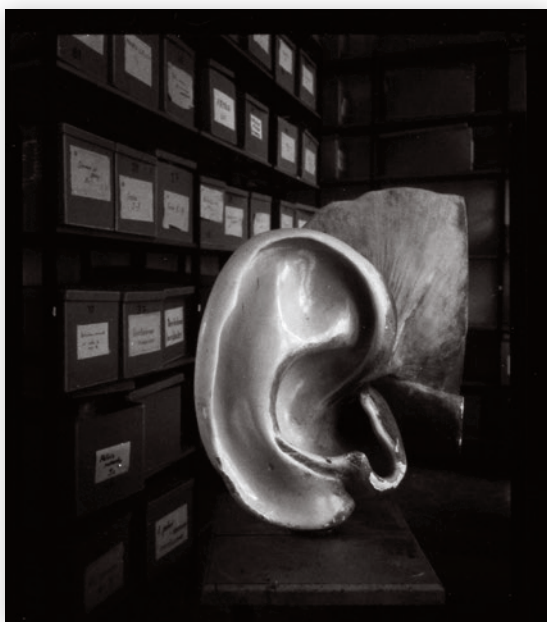

2 500 Kč (100 €)

360 TOMÁŠ RASL 1975

Anatomické kuře

2000, vintage gelatin silver print, 11,8 × 9 cm,  
sign. v. z. Tomáš Rasil 2000

2 500 Kč (100 €)

361 TOMÁŠ RASL 1975

Ucho

1999, vintage gelatin silver print, 11,8 × 8,8 cm,  
sign. v. z. Tomáš Rasil 1999