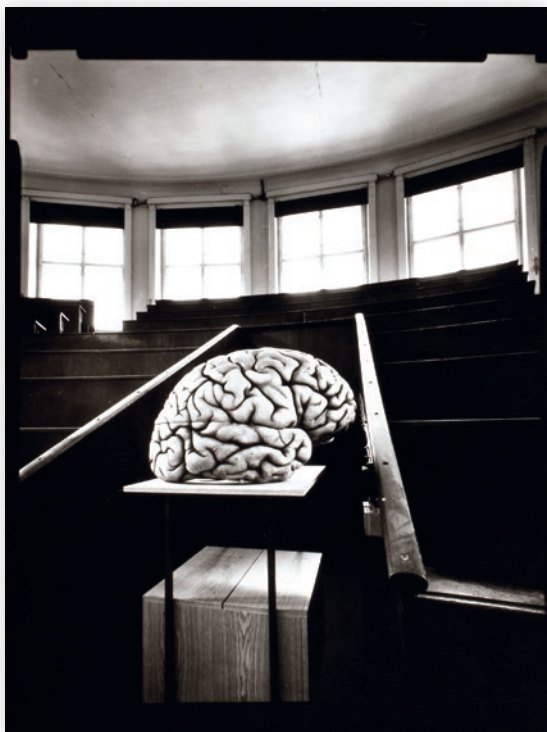

359 TOMÁŠ RASL 1975

Mozek v posluchárně

1999, vintage gelatin silver print, 21,7 × 16,2 cm,
sign. v. z. Tomáš Rasil, 1/7

2 500 Kč (100 €)