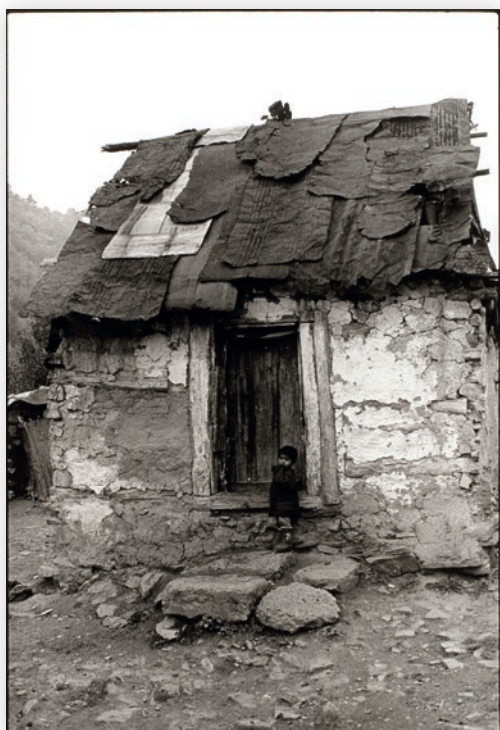

**3 000 Kč** (110 €)

**346 JOSEF MOUCHA** 1956

**New York**

1999, vintage gelatin silver print, 28,8 × 22,7 cm,  
sign. vzadu Josef Moucha, 4/25

**15 000 Kč** (550 €)

**347 PETR AXMANN** 1974

**V osadě**

2005, vintage gelatin silver print, 36,3 × 24,7 cm,  
sign. vzadu P. Axmann 05