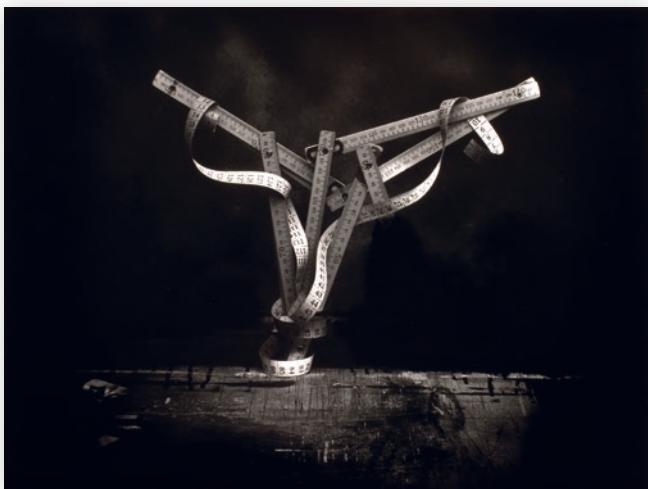

543 JIŘÍ STACH 1944

400 cm

1982, vintage gelatin silver print, 28,6 × 38 cm, sign. v. zadu J. Stach, 6/25

Literatura: Natura Magica, nestránkováno, reprodukce č. 19, Galerie Nový svět, Praha, 2006

7 000 Kč (260 €)