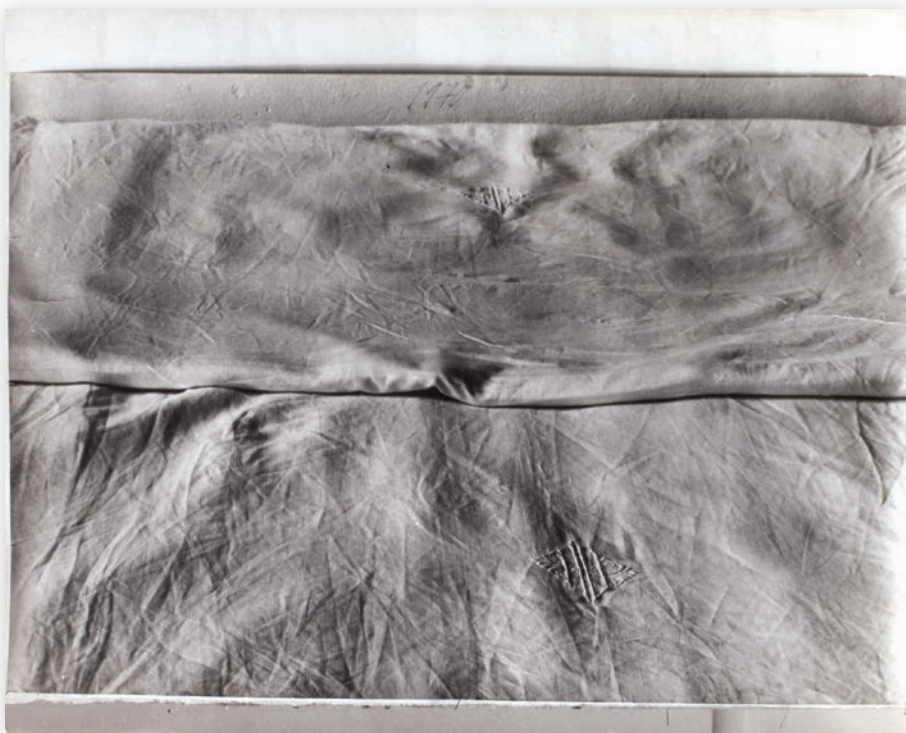

536 **JAN SVOBODA** 1934 – 1990

Polovina VII.

1970, vintage gelatin silver print, 18 × 24 cm, nesign., současným majitelem získáno z pozůstalosti autora

Literatura: Jan Svoboda, reprodukce č. 41, Torst, Praha, 2001

18 000 Kč (650 €)