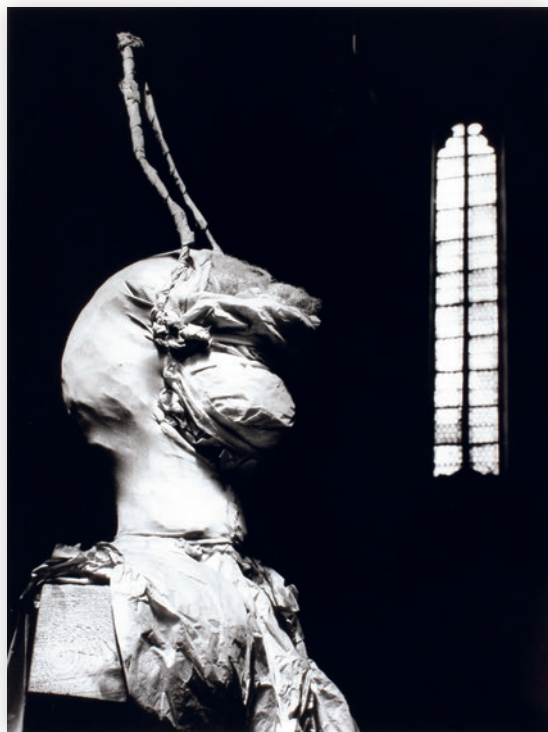

538 KAREL KUKLÍK 1937

Čekání

1962, later gelatin silver print, 36,7 × 27,3 cm,
sign. vzadu K. Kuklík 62, 3/5

Literatura: Karel Kuklík, titulní strana, ČMVU, Praha, 1997

6 000 Kč (220 €)