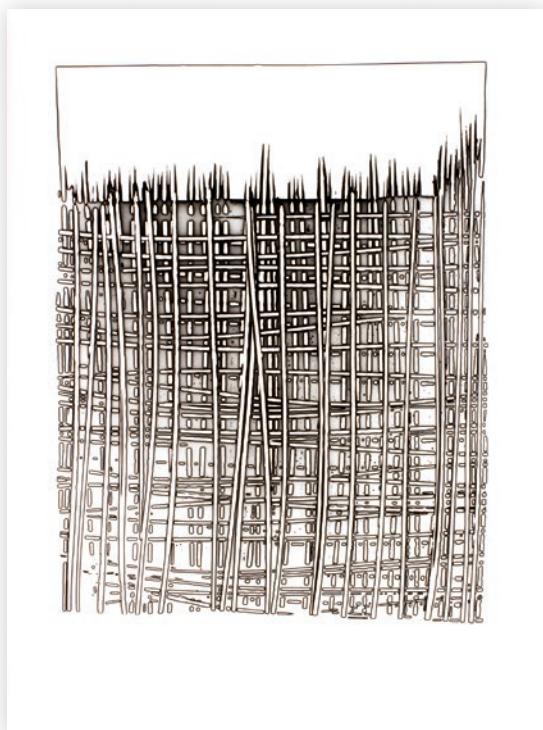

399 LADISLAV POSTUPA 1929

Město

nedatováno, vintage gelatin silver print, 29,8 × 23,3 cm,
sign. vzadu L. Postupa

6 500 Kč (240 €)