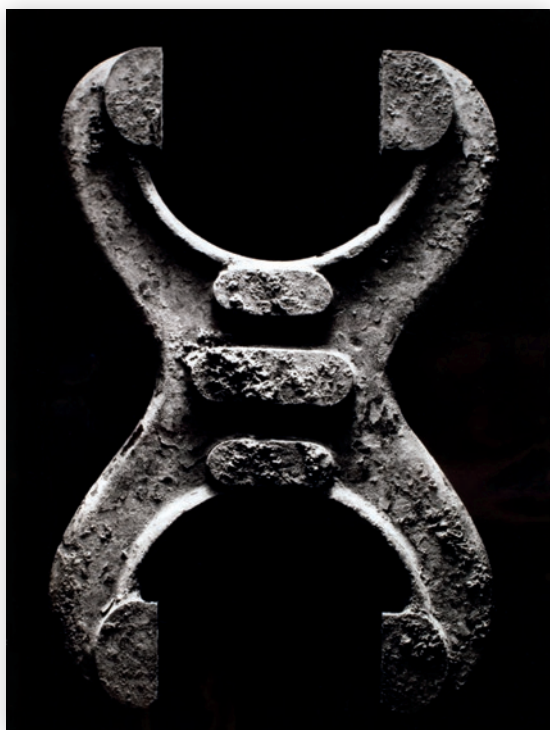

8 000 Kč (290 €)

421 LADISLAV POSTUPA 1929

Diskuse

1972, vintage gelatin silver print, 62,7 × 47 cm,  
sign. vzadu L. Postupa

Literatura: Ladislav Postupa, Fotografie,  
str. 84, Greisen, Praha, 2010

9 000 Kč (330 €)