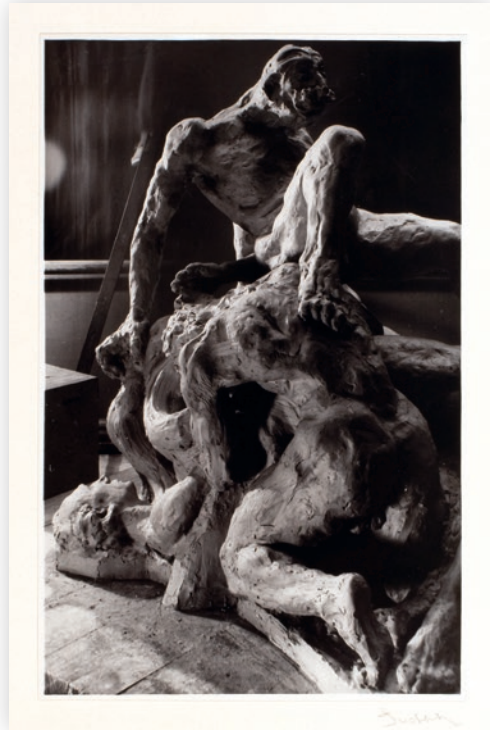

302 JOSEF SUDEK 1896 – 1976

Sousoší život I.

1932, vintage gelatin silver print, 23,5 × 15 cm,
sign. Sudek

7 000 Kč (260 €)