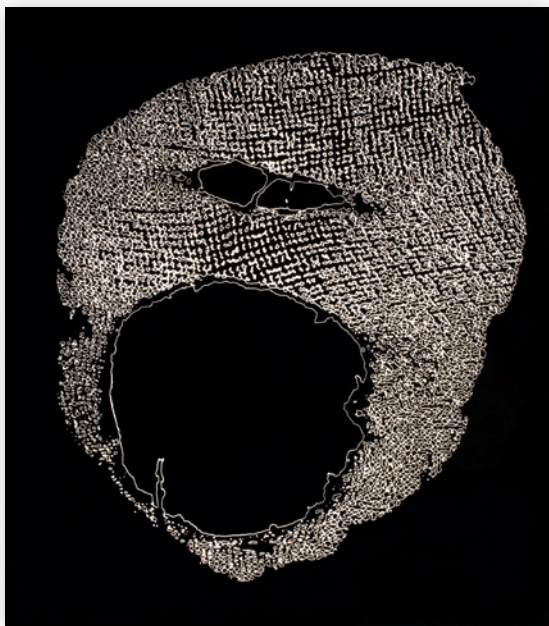

408 LADISLAV POSTUPA 1929

Křičící

1992, vintage gelatin silver print, 49,7 × 46,5 cm,
sign. vzadu L. Postupa

8 000 Kč (290 €)