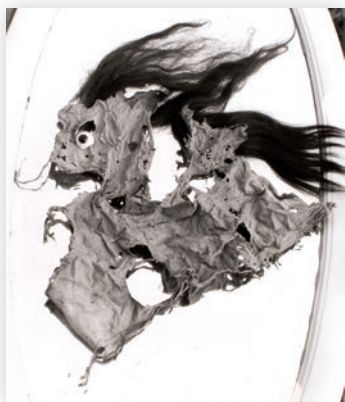

527 EMILA MEDKOVÁ 1928 – 1985

Portfolio 1948 – 1976

2001, posthumous gelatin silver print, různé formáty,
sign. vzadu Eva Medková – Kosáková 2001, 4/6, originální přebal

50 000 Kč (1 810 €)