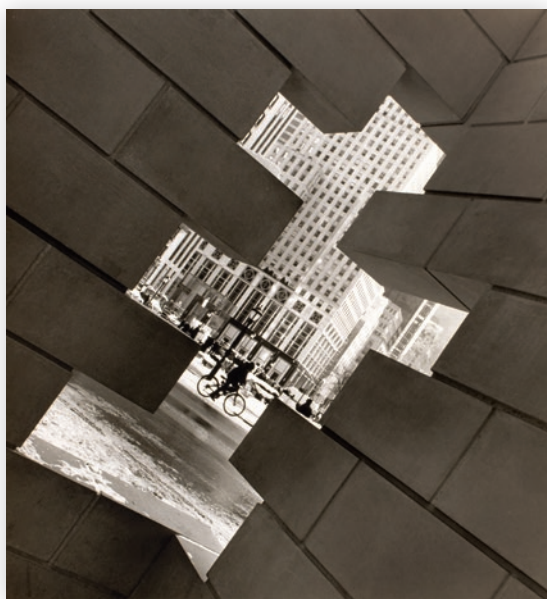

1 800 Kč (70 €)

512 TOMÁŠ PAULUS 1983

Time

2012, vintage gelatin silver print, 30,5 × 27,6 cm,  
sign. v zadu Tomáš Paulus, 5/15

2 000 Kč (80 €)

513 TOMÁŠ PAULUS 1983

Another Brick in the Wall

2014, vintage gelatin silver print, 28,8 × 26,6 cm,  
sign. v zadu Tomáš Paulus, 1/15