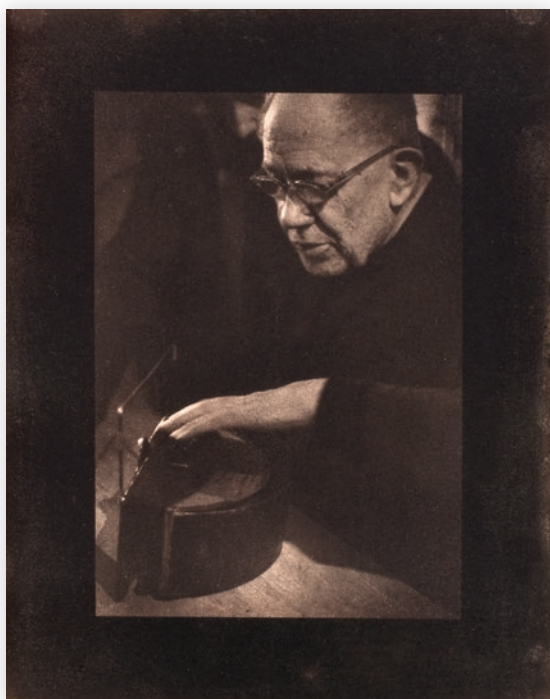

331 FEDOR GABČAN 1940

Bez názvu

nedatováno, argento-ferrotypie, 22,3 × 15,6 cm,
sign. vzadu Gabčan

2 500 Kč (100 €)