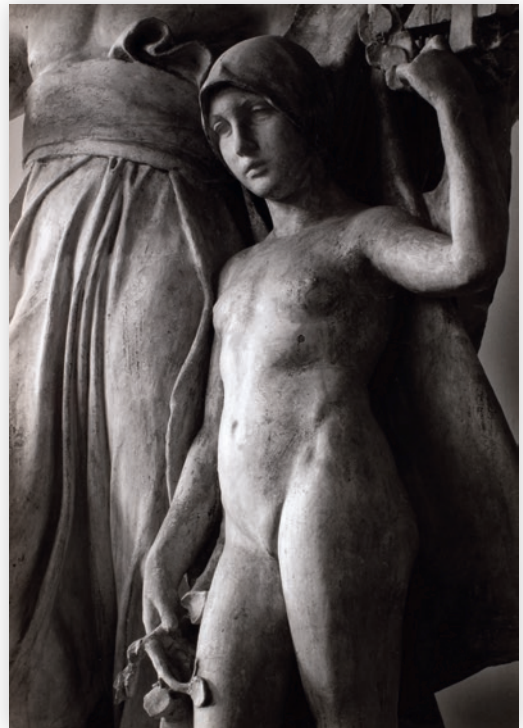

304 TIBOR HONTY 1907 – 1968

Dívka

nedatováno, vintage gelatin silver print, 29,7 × 21 cm,
na rubu opatřeno razítkem Fotografoval Tibor Honty

2 000 Kč (80 €)