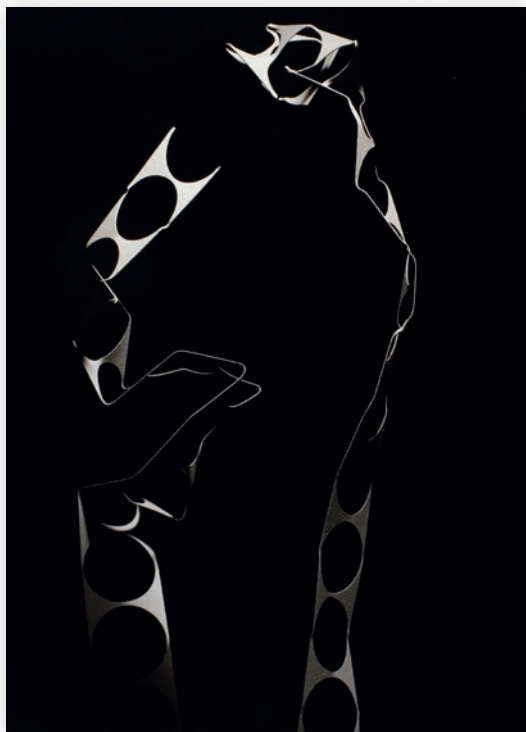

421 LADISLAV POSTUPA 1929

Diskuse

1972, vintage gelatin silver print, 62,7 × 47 cm,
sign. vzadu L. Postupa

Literatura: Ladislav Postupa, Fotografie,
str. 84, Greisen, Praha, 2010

9 000 Kč (330 €)