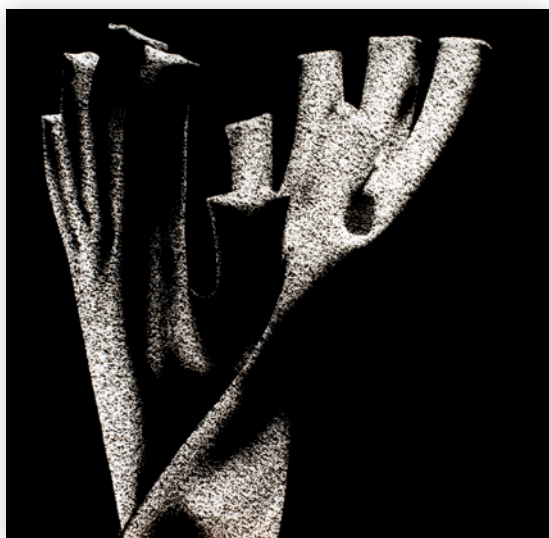

6 000 Kč (220 €)

414 LADISLAV POSTUPA 1929

Peříčko

1985, vintage gelatin silver print, 48,7 × 48,8 cm,  
sign. vzadu L. Postupa

6 000 Kč (220 €)

415 LADISLAV POSTUPA 1929

Prosba

1978, vintage gelatin silver print, 48 × 51,4 cm,  
sign. vzadu L. Postupa