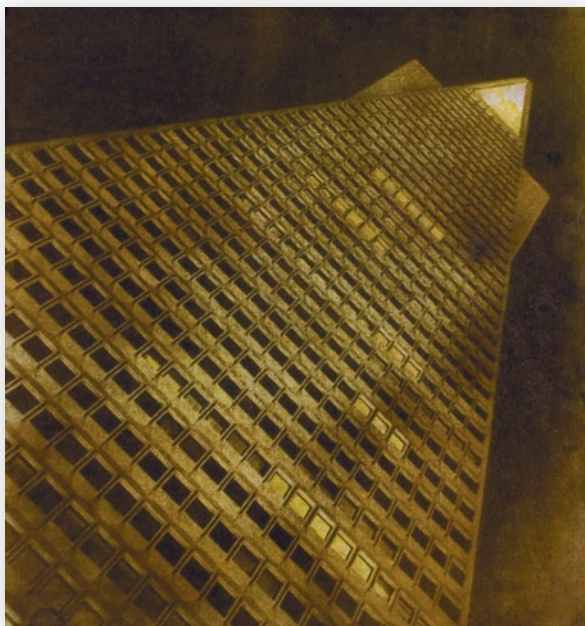

3 000 Kč (110 €)

508 TOMÁŠ PAULUS 1983

San Francisco

2010, gum print, 31,8 × 23,8 cm,  
sign. vzadu Tomáš Paulus, 1/5

3 000 Kč (110 €)

509 TOMÁŠ PAULUS 1983

Klášter Plasy

2013, vintage gelatin  
silver print, 38,6 × 27,6 cm,  
sign. vzadu Tomáš Paulus, 2/15