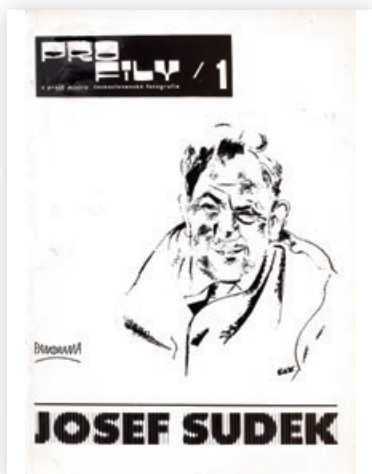

584 JOSEF SUDEK 1896 – 1976

Profily I., 18 ks

1926 – 1964, bromografie, 29,5 × 20,7 cm, nesign.

Vydavatel: Panorama, Praha, 1980

6 000 Kč (220 €)