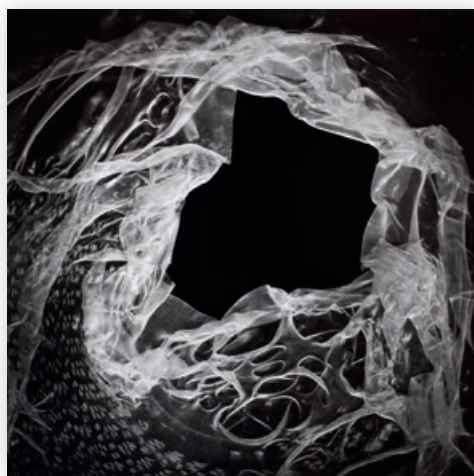

518 LADISLAV POSTUPA 1929

Rotace

2006, vintage gelatin silver print,
30,1 × 30,3 cm, sign. vzadu L. Postupa

2 500 Kč (100 €)