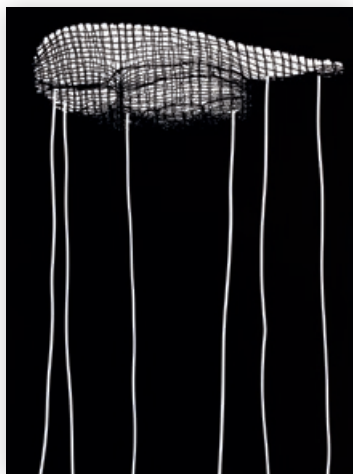

473 LADISLAV POSTUPA 1929

Vzducholod'

1992, vintage gelatin silver print,
40,3 × 30,1 cm, sign. vzadu L. Postupa

2 000 Kč (80 €)