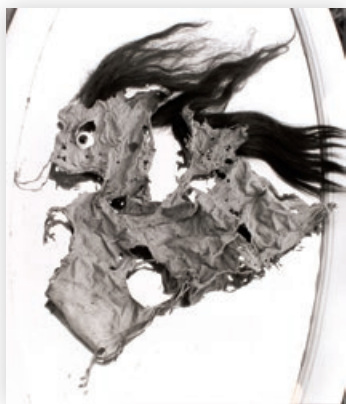

1 500 Kč (60 €)

582 FRANTIŠEK DOSTÁL 1938

Tělo stíny pokryté

1978, vintage gelatin silver print, 23 × 16,8 cm,
sign. vzadu František Dostál 1978

1 500 Kč (60 €)

583 EMILA MEDKOVÁ 1928 – 1985

Portfolio 1948 – 1976, 10 ks