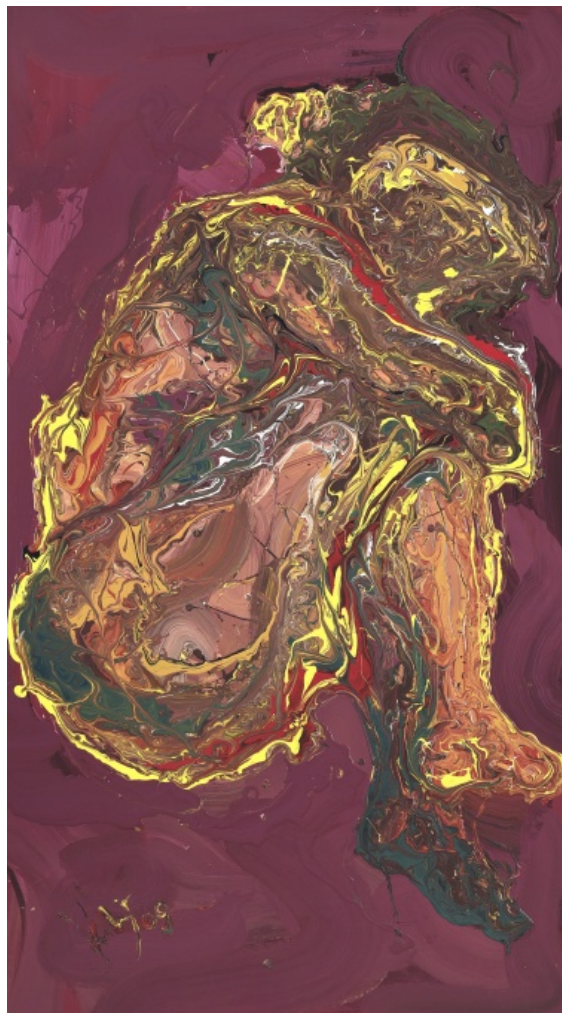

Ženská

2009, akryl na sololitu, 122 x 69 cm, sign. vzadu Kotinský Ondřej 2009

12 000 Kč