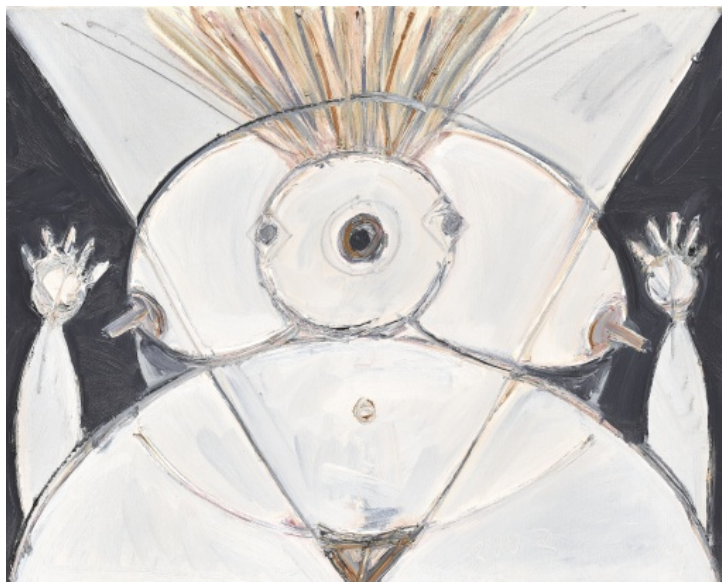

065 Jiří Načeradský 1939 - 2014

Venuše

2003, olej na plátně, 80 x 100 cm, sign. Načeradský 2003

31 000 Kč