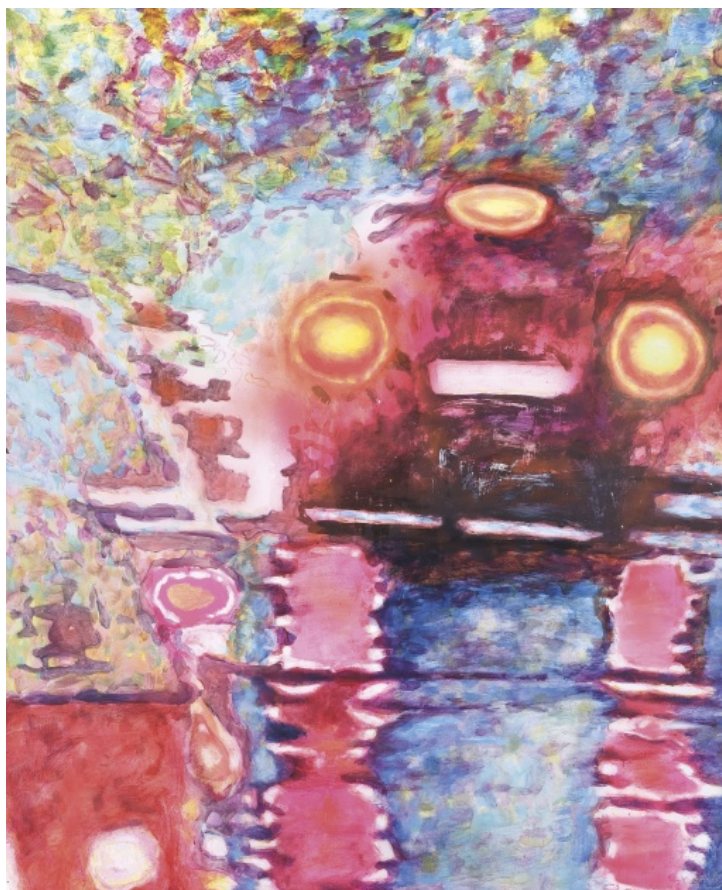

107 **Jan Chovanec** 1976

Auta v dešti

2001, olej na desce, 155 x 122 cm, vzadu opatřeno štítkem Jan Chovanec

10 000 Kč