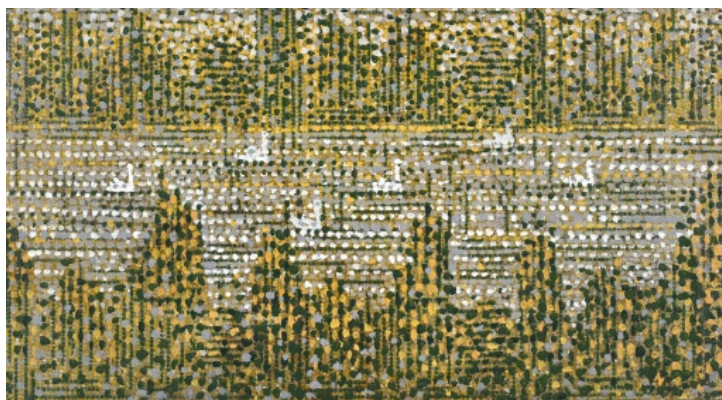

073 **Marie Blabolilová** 1948

Labutě

1998 - 1999, olej na linoleu a desce, 37,5 x 69 cm, sign. vzadu MB 98-9,
rámováno

21 000 Kč