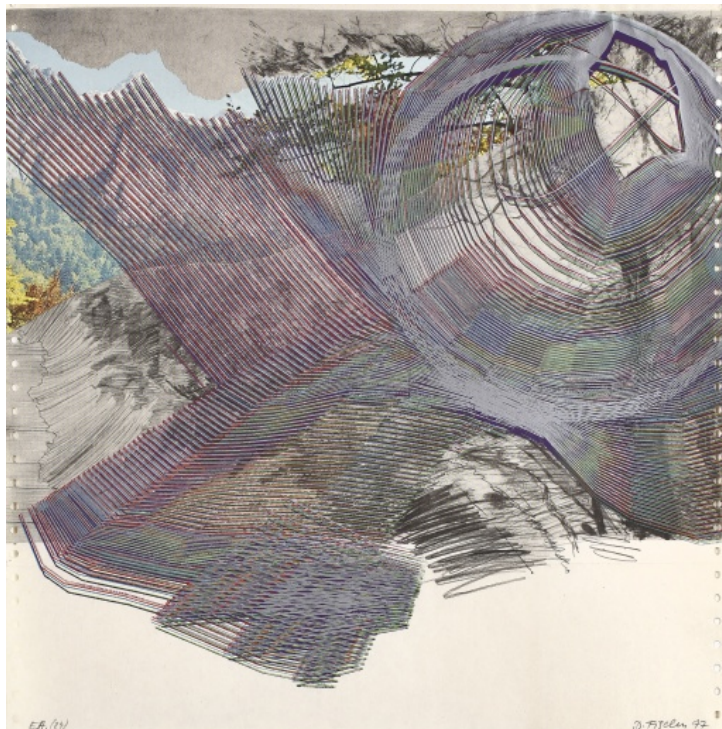

Krajina

1977, koláž na papíře, 39,5 x 39 cm, sign. D. Fischer 77

1 900 Kč