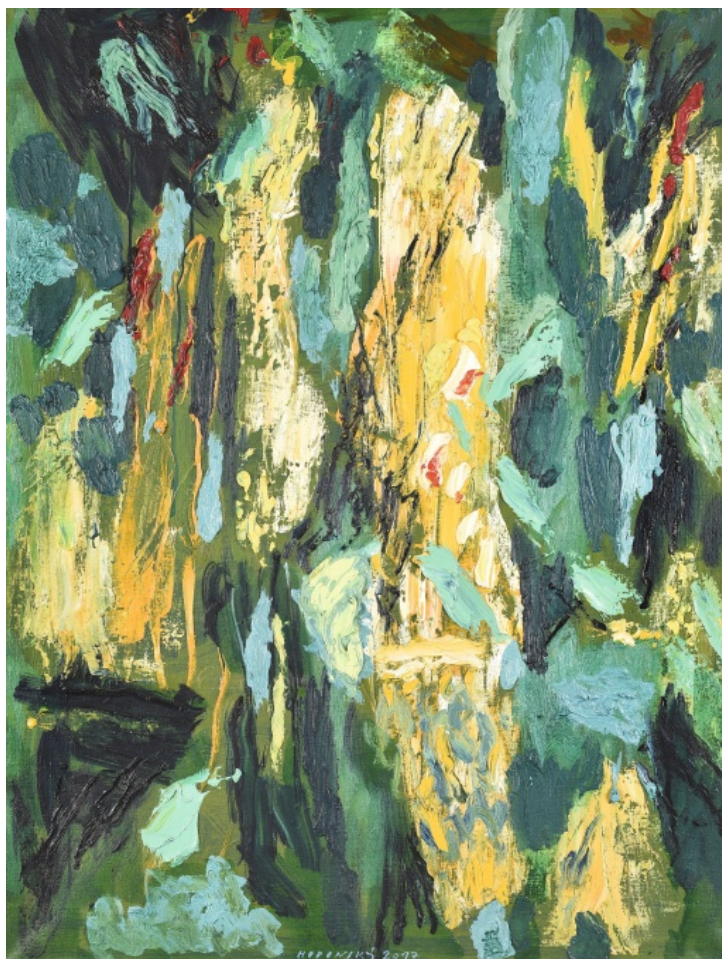

027 **František Hodonský** 1945

Protěší břeh

2017, olej na plátně, 90 x 70 cm, sign. Hodonský 2017, rámováno

43 000 Kč