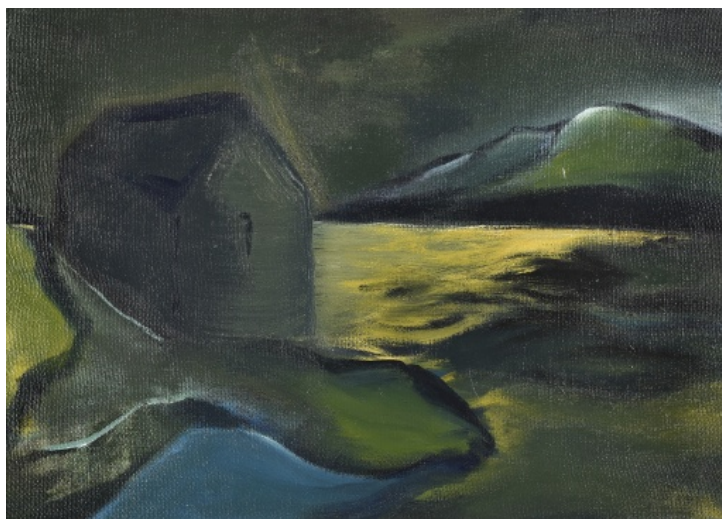

### **Moře, dům a noc**

2005, olej na plátně, 43,5 x 60,5 cm, sign. vzadu M. Segert 05

**3 000 Kč**

091 **Pavel Mühlbauer** 1949