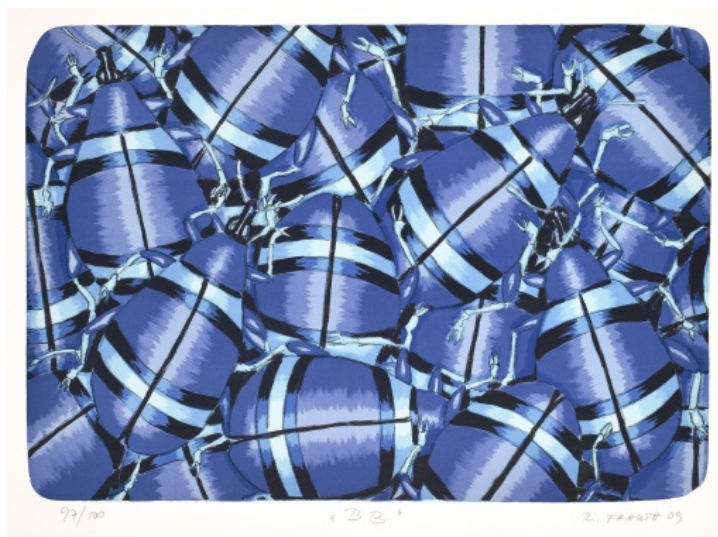

269 **Roman Franta** 1962

Blue Beatles

2009, litografie, 37,5 x 54 cm, sign. R. Franta 09, 97/100

800 Kč