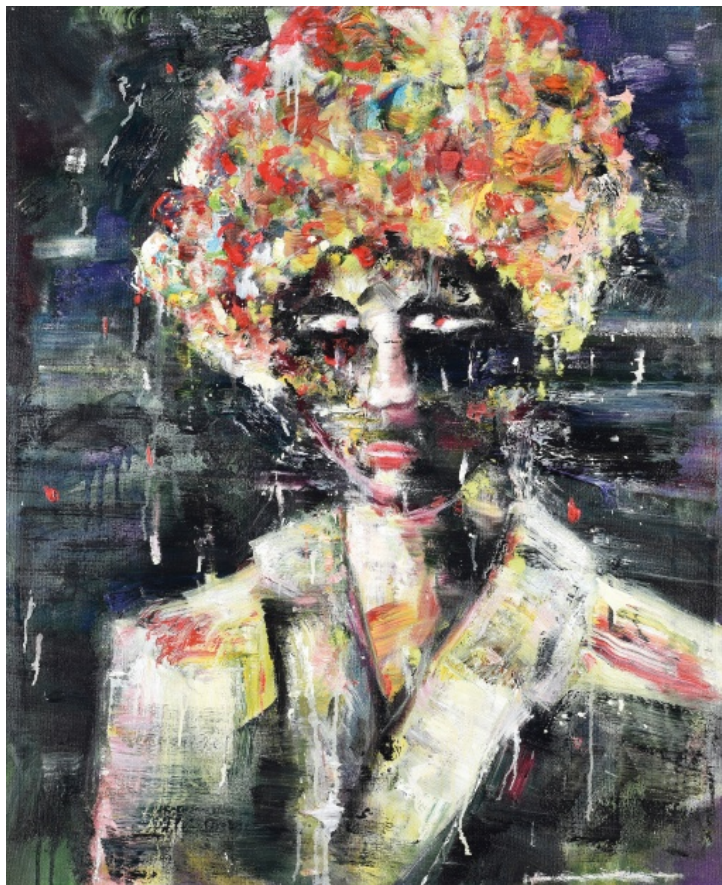

God of Mercy

2017 - 2018, olej na plátně, 100 x 80 cm, sign. vzadu Openmindz360

2017 - 2018

28 000 Kč