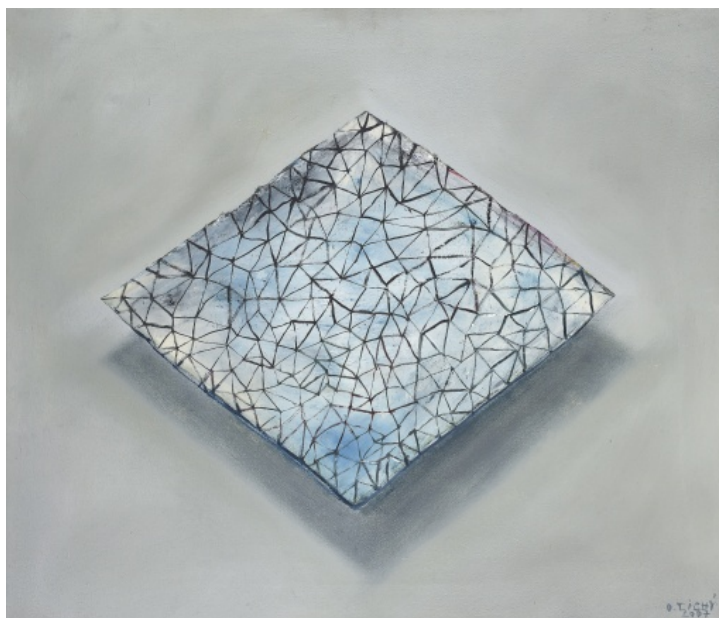

30 000 Kč

033 **Oldřich Tichý** 1959

Čtverec

2007, olej na plátně, 60 x 70 cm, sign. O. Tichý 2007, rámováno

19 000 Kč

034 **Tomáš Švéda** 1947

Bez názvu

2011 - 2012, akryl na plátně, 81 x 60 cm, sign. vzadu T. Švéda 2011 - 2012