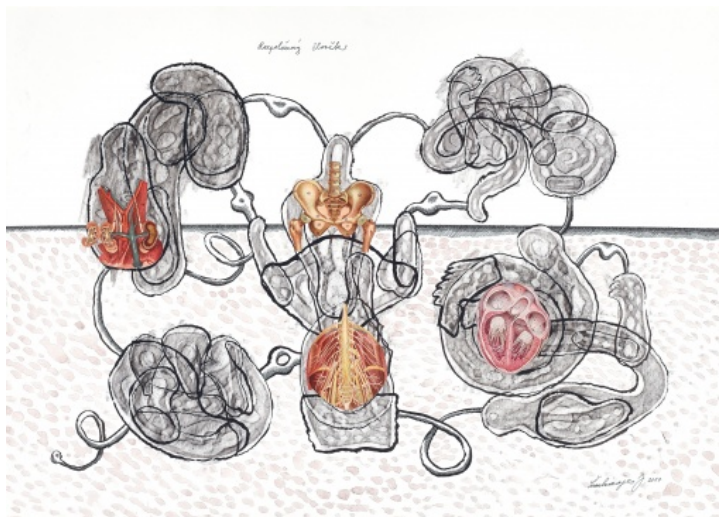

Rozpoložený člověk

2017, kombinovaná technika na papíře, 48,5 x 67 cm, sign. Švankmajer J. 2017, rámováno

38 000 Kč