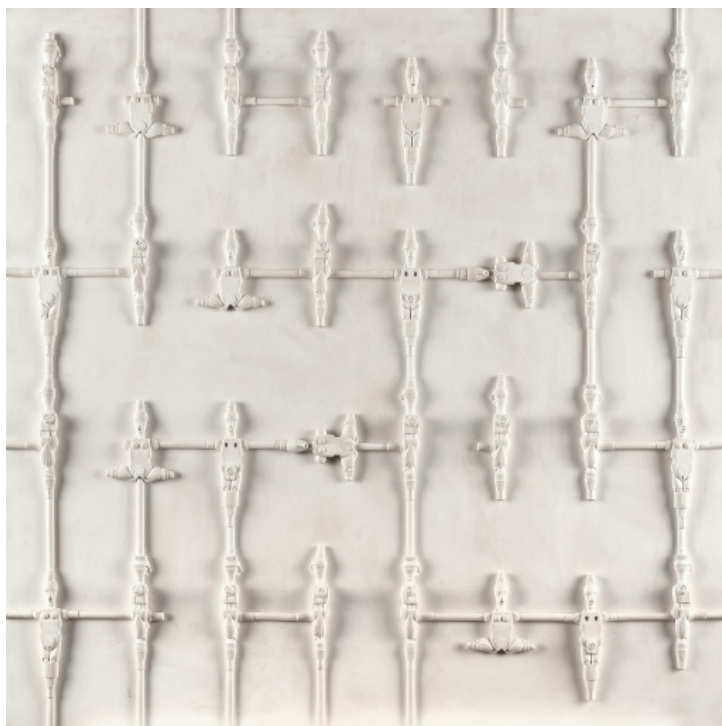

078 **Pavel Dušek** 1992

Tros větvičkos

2018, olej na plátně, 30 x 30 cm, sign. vzadu Dušek 2018

6 000 Kč

079 **Štěpán Molín** 1980

Chodba

2018, akryl na plátně, 50 x 52 cm, sign. vzadu Molín 18

9 000 Kč