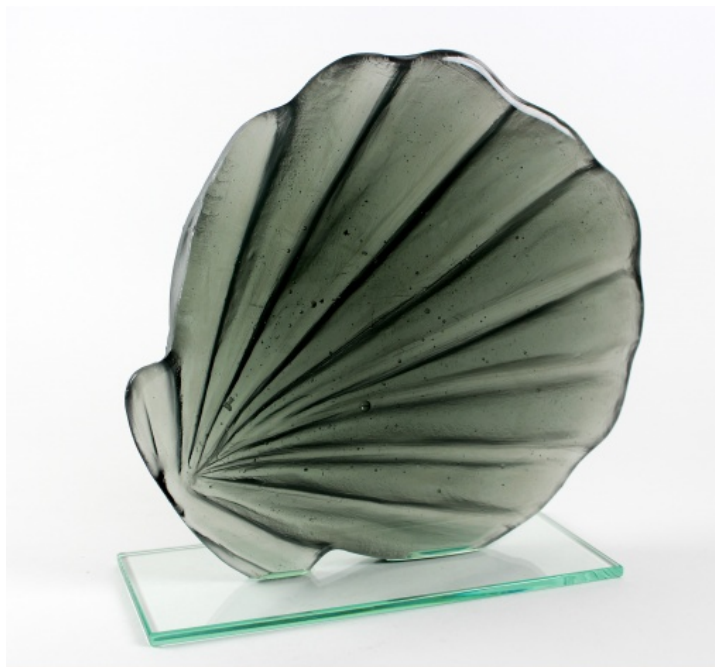

Mušle

1973, sklo tavené, lepené na soklu z čirého skla, v. 25 cm, d. 26 cm, sign.

Fišar Jan, unikát, autorská práce, ateliér autora

14 000 Kč