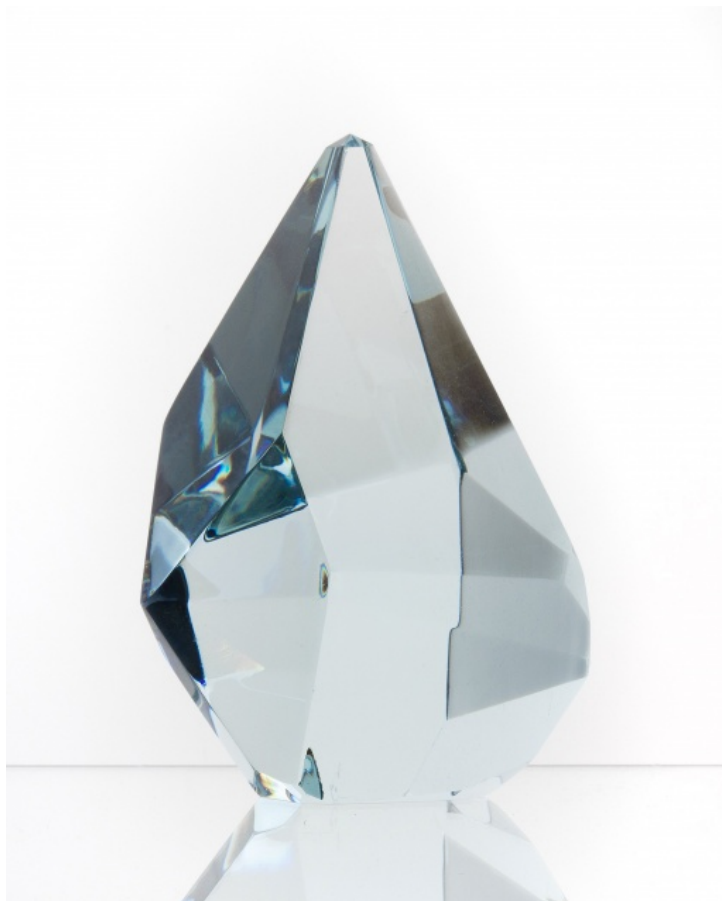

80. léta, sklo berylové, broušené, v. 16 cm, ateliér autora

3 000 Kč

159 **Miloslav Janků** 1916-1994

Ryba

1981, sklo citrinové, hutně tvarované, d. 31 cm, sign. M. Janků, původní nálepka ART CZECHOSLOVAKIA, autorská práce, Železnobrodské sklo, Železný Brod