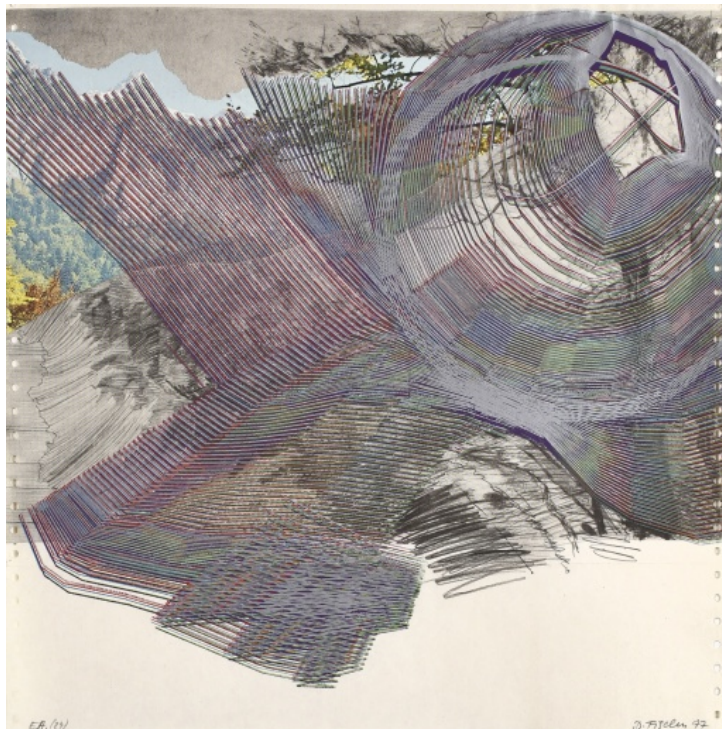

Krajina

1977, koláž na papíře, 39,5 x 39 cm, sign. D. Fischer 77

900 Kč