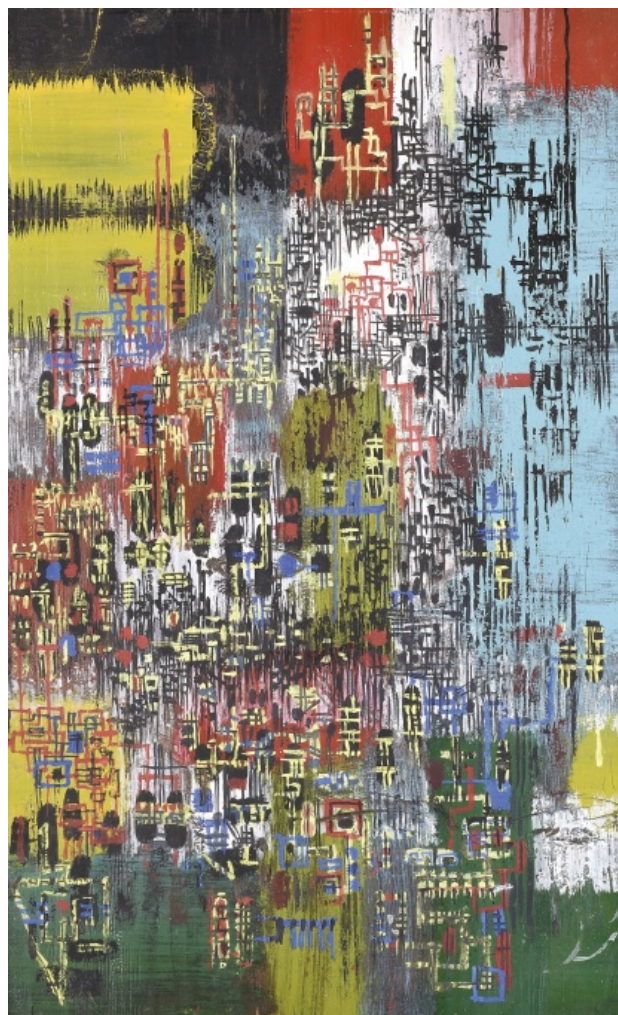

Město

nedatováno, kombinovaná technika na desce, 64 x 40 cm, rámováno

4 000 Kč