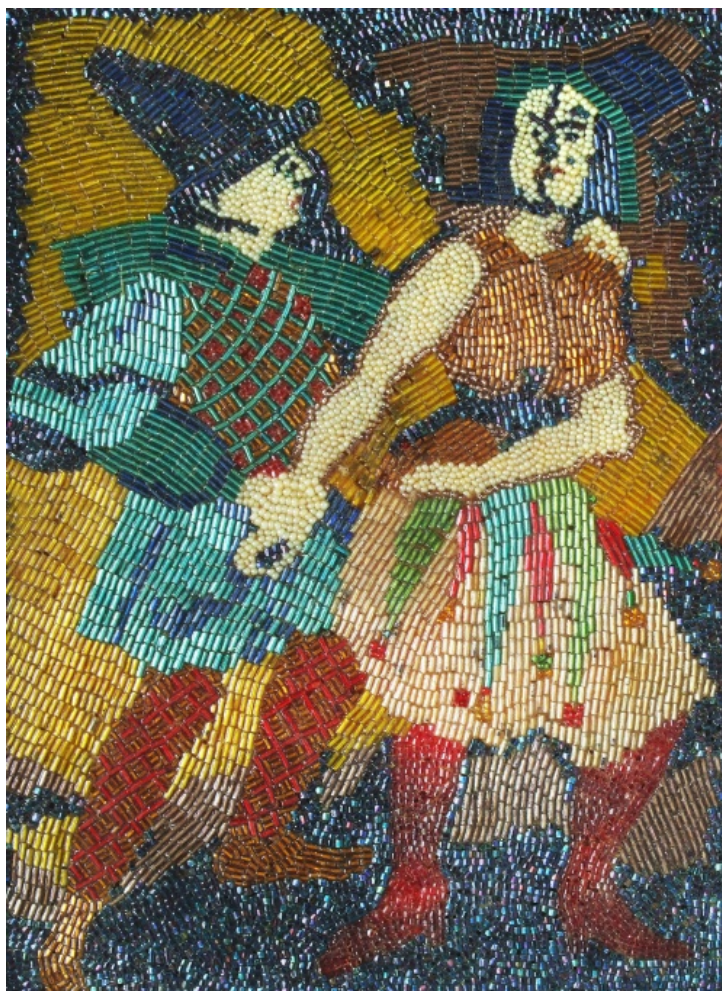

157 1884 - 1918

Harlekýn a Kolombína

po r. 1910, skleněná perličková práce, 33,5 x 25,5 cm, Jablonecko

4 500 Kč