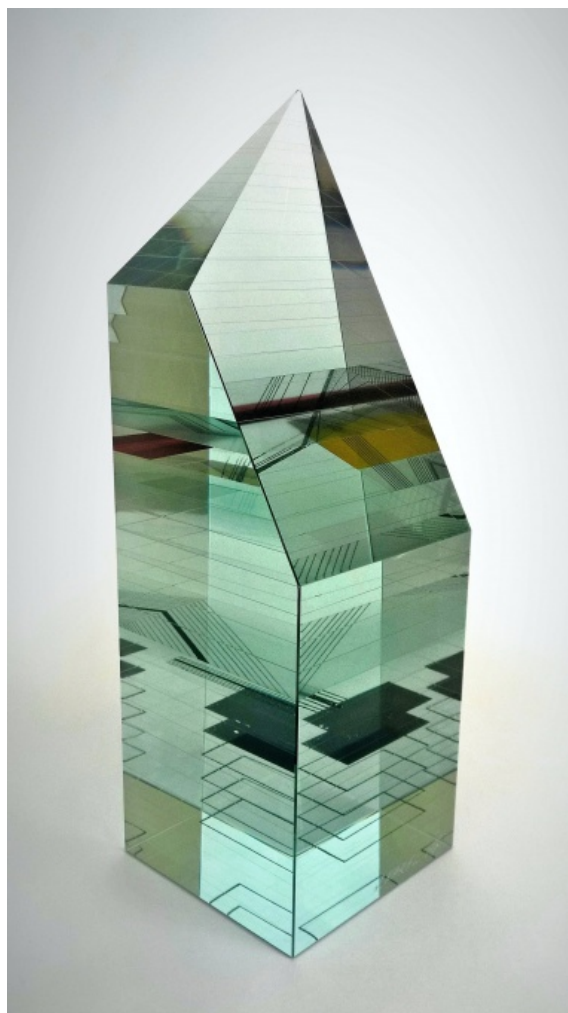

31 000 Kč

217 Jiří Karel 1952

Geometrický Harlekýn

2018, tavené, broušené a leštěné sklo, 30 x 9,5 x 9,5 cm, sign. J. Karel 018

23 000 Kč

218 František Vízner 1936 - 2011

Váza

1974, sklo se vzduchovými bublinami, hutně tvarované, v. 20 cm, model č. 7411, Ústředí uměleckých řemesel Praha, sklárna Škrdlovice