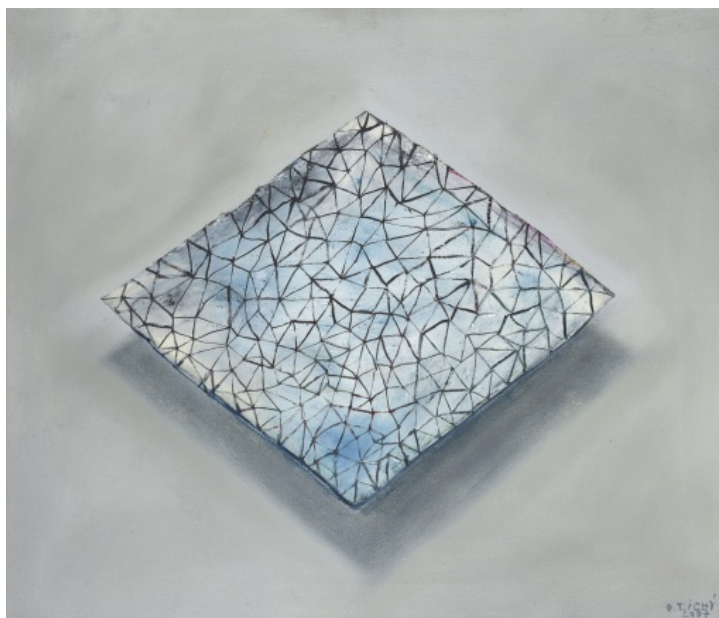

091 **Oldřich Tichý** 1959

Čtverec

2007, olej na plátně, 60 x 70 cm, sign. O. Tichý 2007, rámováno

12 000 Kč