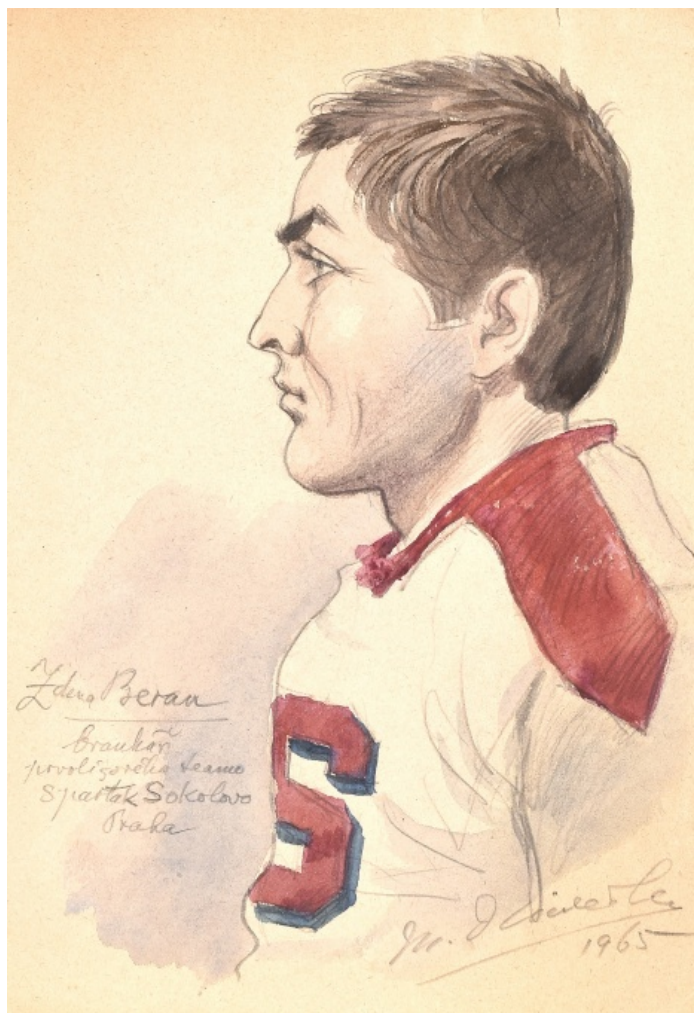

313 Marcel Niederle 1898 - 1990

Zdeněk Beran, Spartak Sokolovo Praha

1965, akvarel a tužka na papíře, 29,4 x 20,7 cm, sign. M. Niederle 1965

2 000 Kč