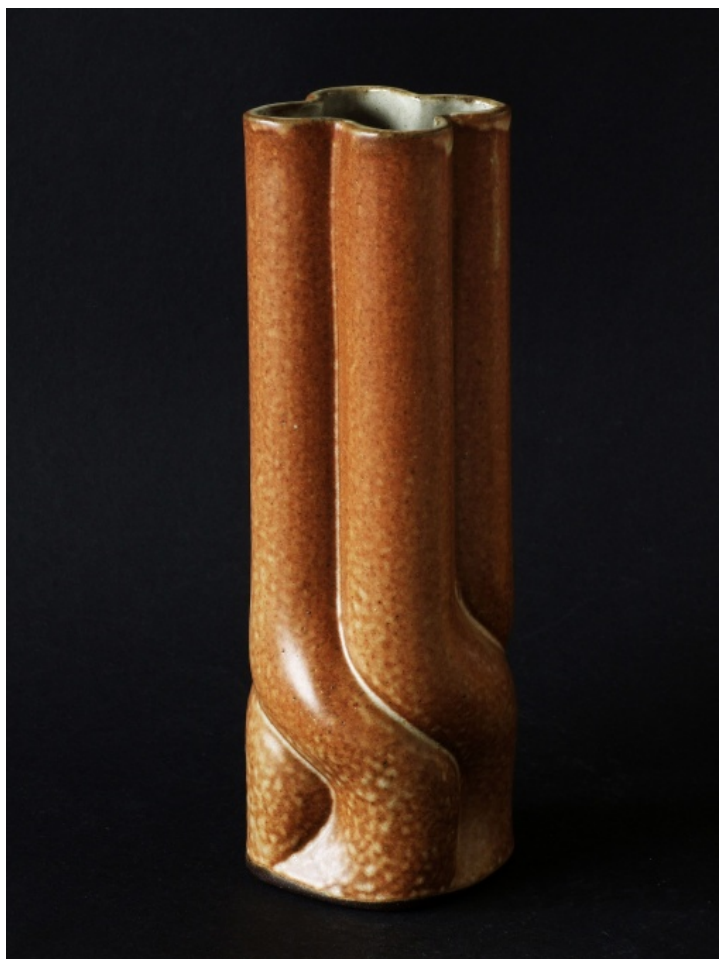

Váza

60. léta, glazovaná keramika, v. 22 cm, původní nálepka a tlačené razítko
Díla, Ústředí uměleckých řemesel Praha, keramická dílna Štěchovice

1 200 Kč