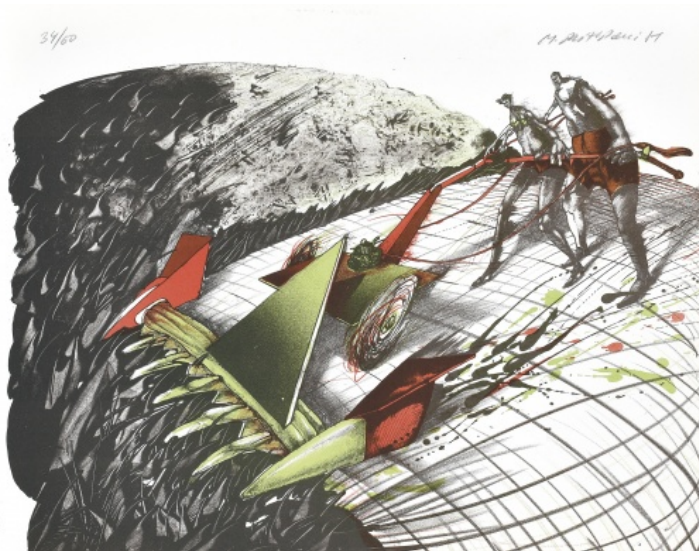

Sekačka

1981, litografie, 36,9 x 50,6 cm, sign. M. Rittstein 81, 34/60

1 800 Kč