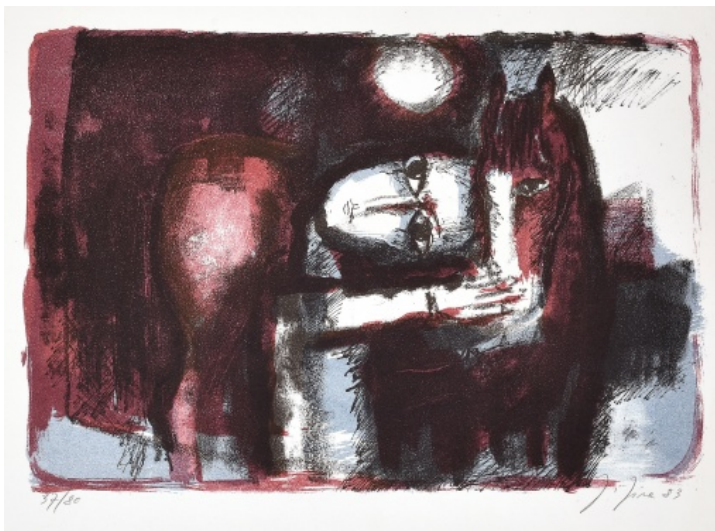

Dvojice

1983, litografie, 20,5 x 30,5 cm, sign. J. Jíra 83, 37/80

3 500 Kč