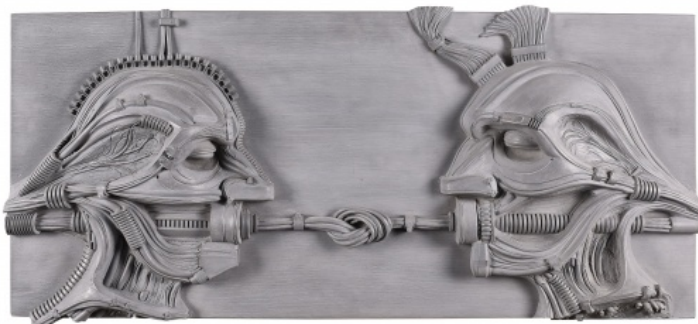

039 **Jakub Tytykalo** 1984

Mezi dveřmi

2013, akryl na plátně, 75 x 95 cm, sign. vzadu Tytykalo 2013

25 000 Kč

040 **Martina Hozová** 1971

Gordický uzel

2013, acryl, 39 x 87 cm, sign. vzadu M. Hozová 2013

40 000 Kč