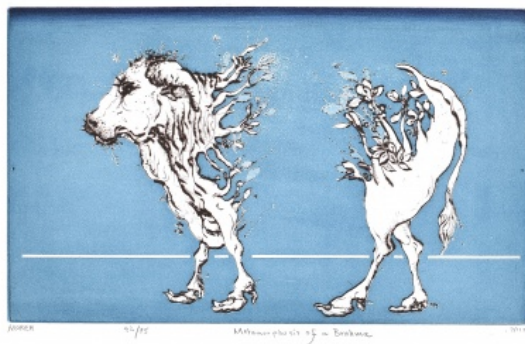

021 **Mordecai Moreh** 1937

Metamorphosis of a Brahma

akvatinta, suchá jehla, 24,5 x 40,5 cm, sign. Moreh, 42/75

1 500 Kč