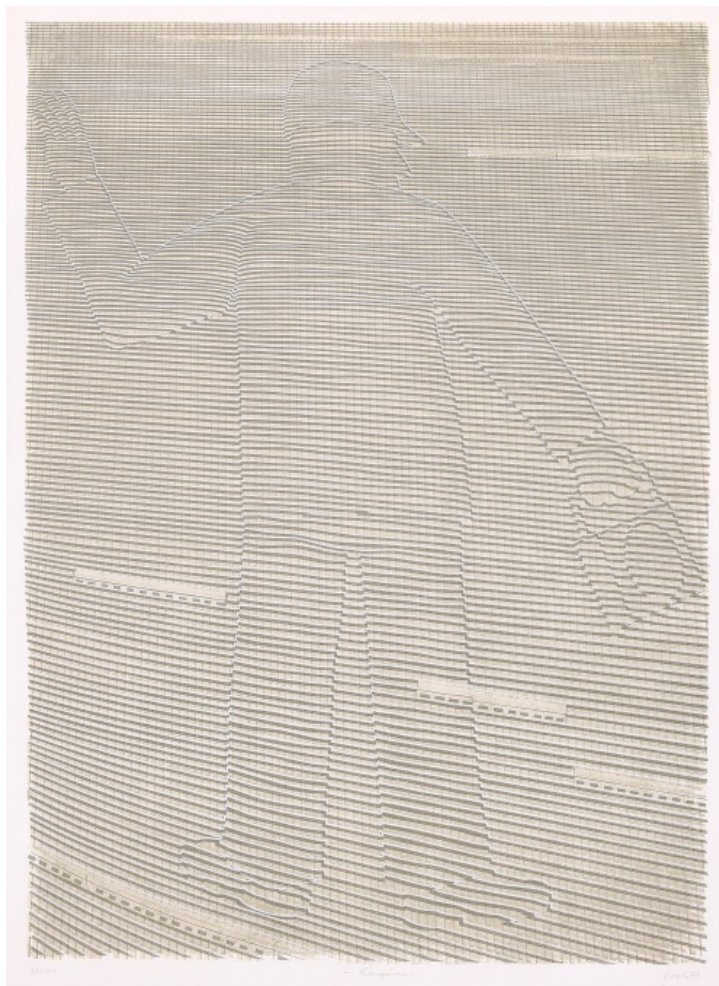

103 **Thomas Bayle** 1937

Requiem

1974, serigrafie, 60 x 44 cm, sign. Bayle 74, 31/100

1 800 Kč