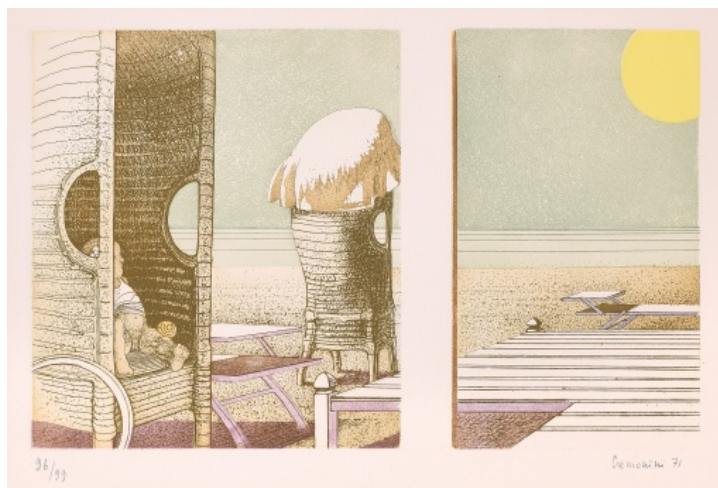

Costa

1971, lept, suchá jehla, 31,3 x 46 cm, sign. Cremonini 71, 96/99

800 Kč