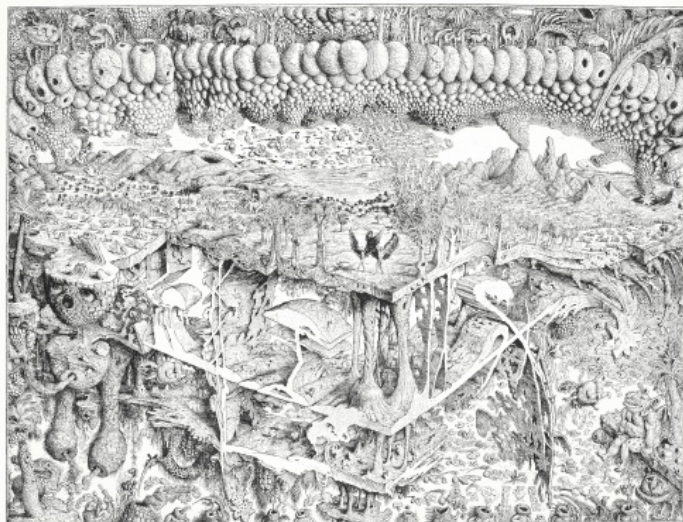

171 **Peter Klůčik** 1953

Daidalos a Ikaros

1989, suchá jehla, 49,5 x 65 cm, sign. Peter Klůčik 1989, 50/70

1 500 Kč