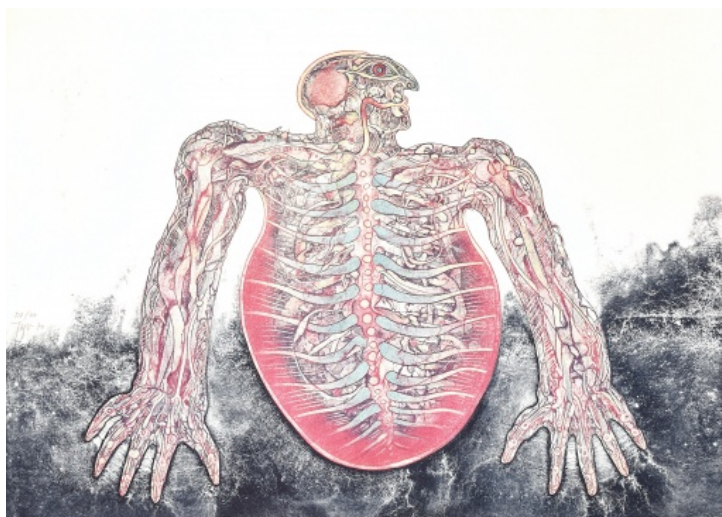

123 **Bernhard Jäger** 1935

Element

1970, litografie, 42,5 x 59 cm, sign. Jäger 70, 24/60

1 800 Kč

124 **Ewa Nemoudry** 1960