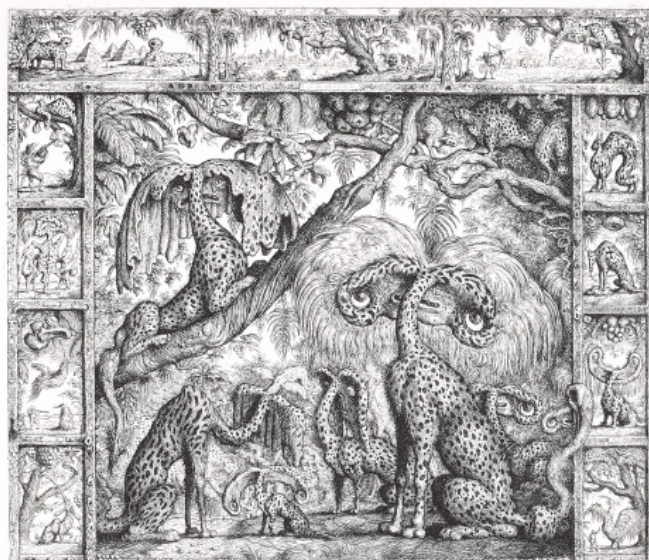

Pohlednice z pralesa

1993, lept, suchá jehla, 27 x 31,7 cm, sign. Peter Klučik 1993, e. a. I/XXX

1 000 Kč