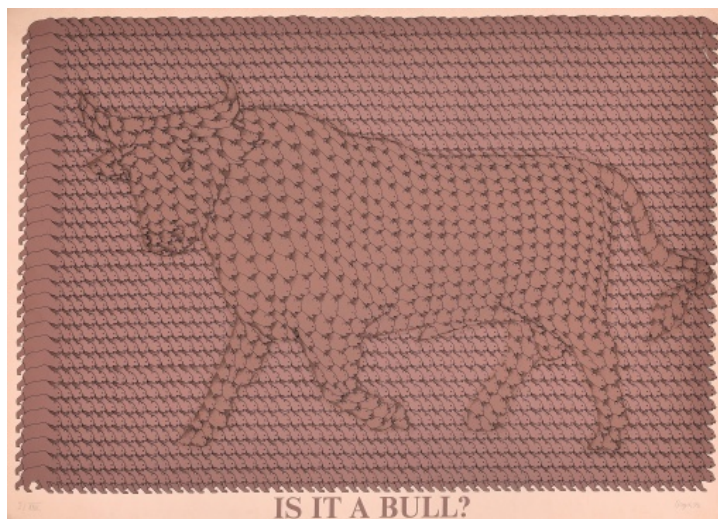

Is it a bull?

1972, serigrafie, mírně poškozeno, 50,4 x 70,1 cm, sign. Bayle 72, I/XXV

2 800 Kč