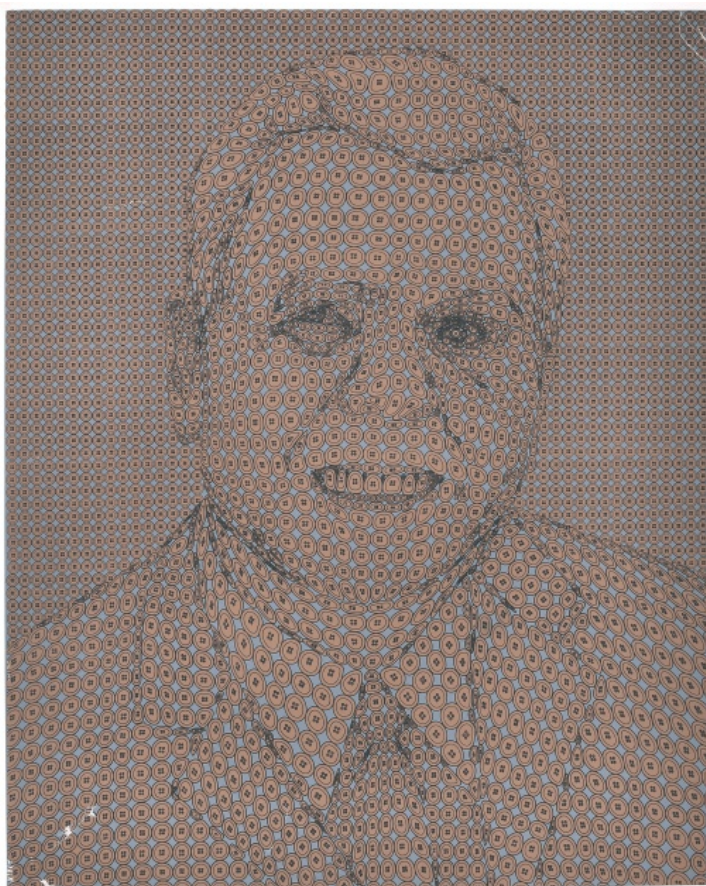

Herr W.

1973, serigrafie, poškozeno, 69,8 x 56,5 cm, sign. Bayrle 73, III/XV

1 000 Kč