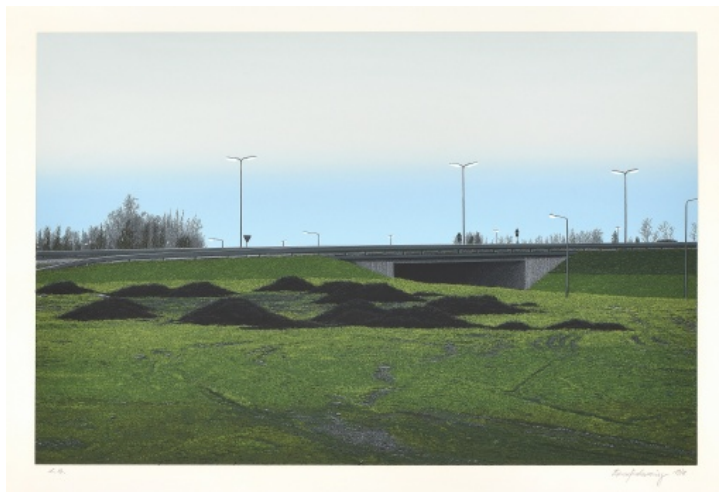

die Autobahn

1978, serigrafie, 36 x 54,9 cm, sign. Bernd Schwering 1978, e.a.

1 000 Kč