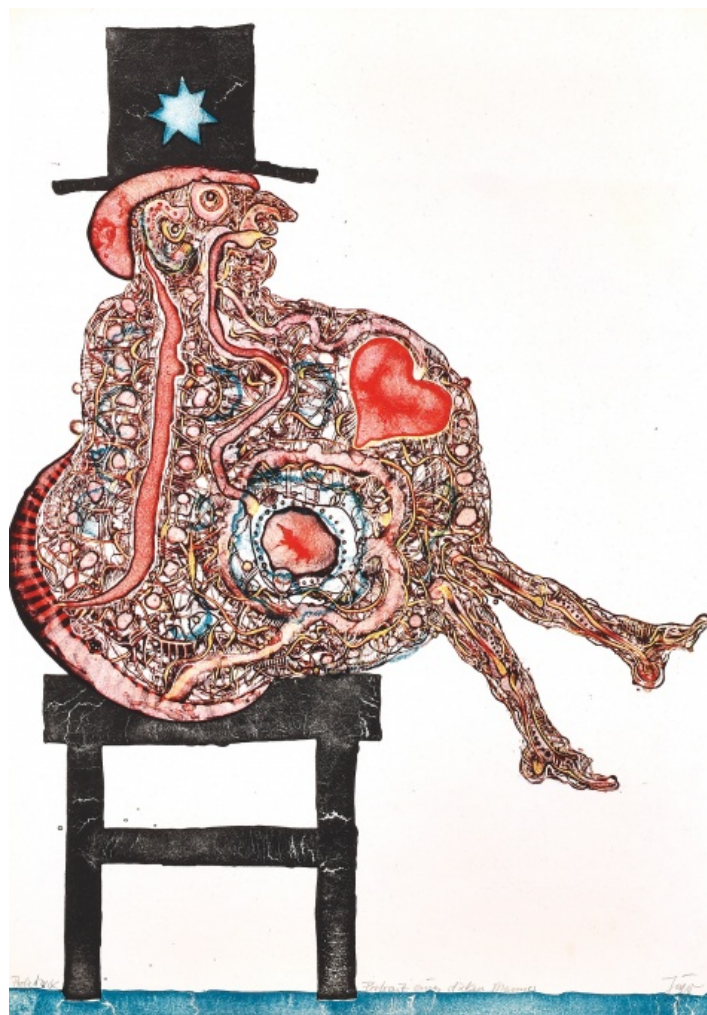

## Porträt eines dicken Mannes

nedatováno, litografie, 60,5 x 42,5 cm, sign. Jäger, probedruck

**1 500 Kč**

102 **Gertrude Degenhardt** 1940