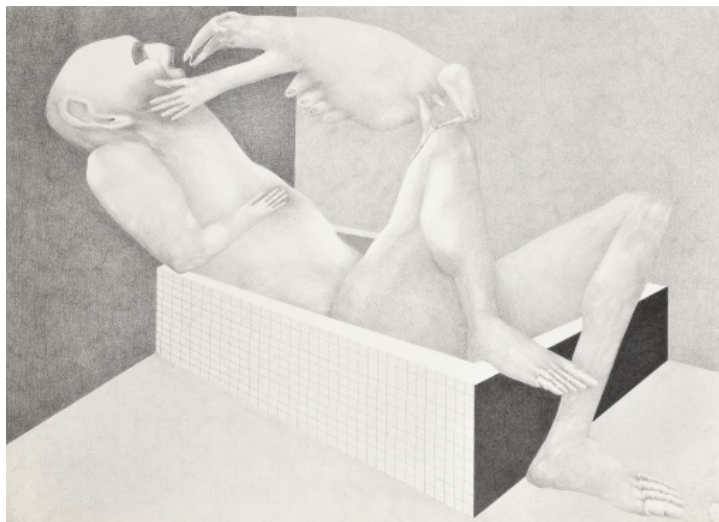

**1 500 Kč**

116 **Agnesa Sigetová** 1929 - 2004

**Rozhovor II**

1997, tužka na papíře, 73 x 100 cm, sign. A. Sigetová

**2 500 Kč**

117 **Bernd Schwering** 1945

**der Küste**

1979, serigrafie, 44,5 x 54,8 cm, sign. Bernd Schwering 79, e.a.