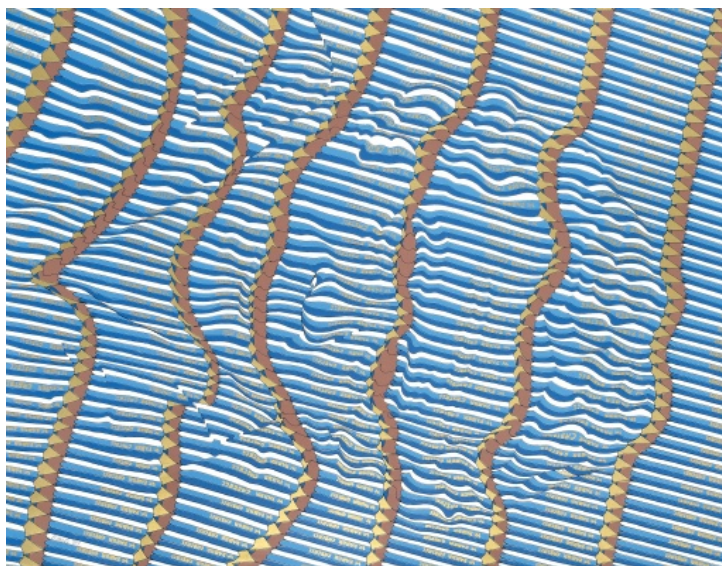

# PINTNER GALLERY

24. 09. 2019 18:00

001 **Thomas Bayle** 1937

**Faber Castell**

1971, serigrafie, 54 x 70 cm, sign. Bayle 71, 3/3 probedruck

**1 800 Kč**

002 **Eva Brožová** 1948 - 2017

**Zasněná**