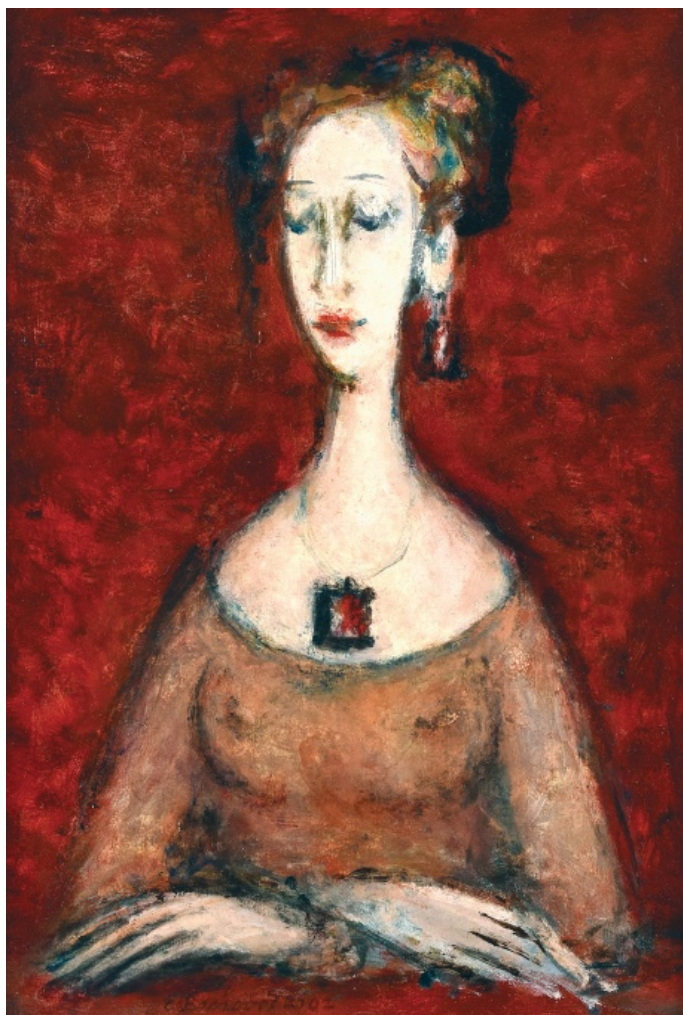

105 **Eva Brožová** 1948 - 2017

Komtesa

2002, kombinovaná technika na desce, 50 x 35 cm, sign. E. Brožová
2002

1 200 Kč