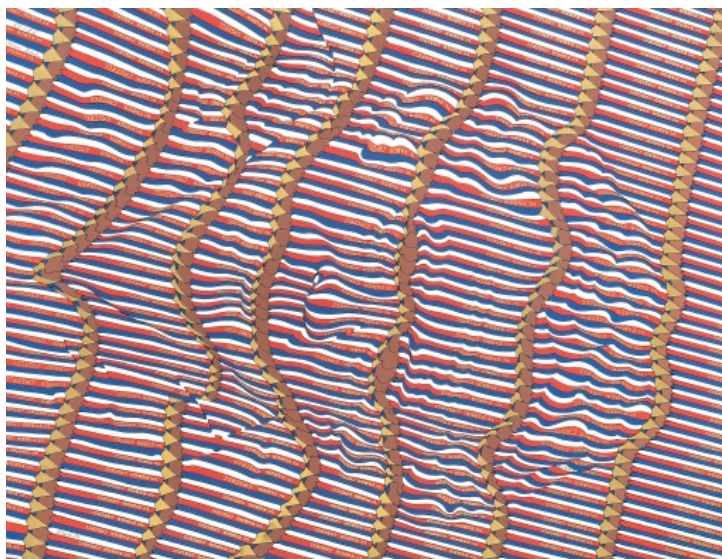

Faber Castell

1971, serigrafie, 54 x 70 cm, sign. Bayle 71, XII/XV

1 800 Kč