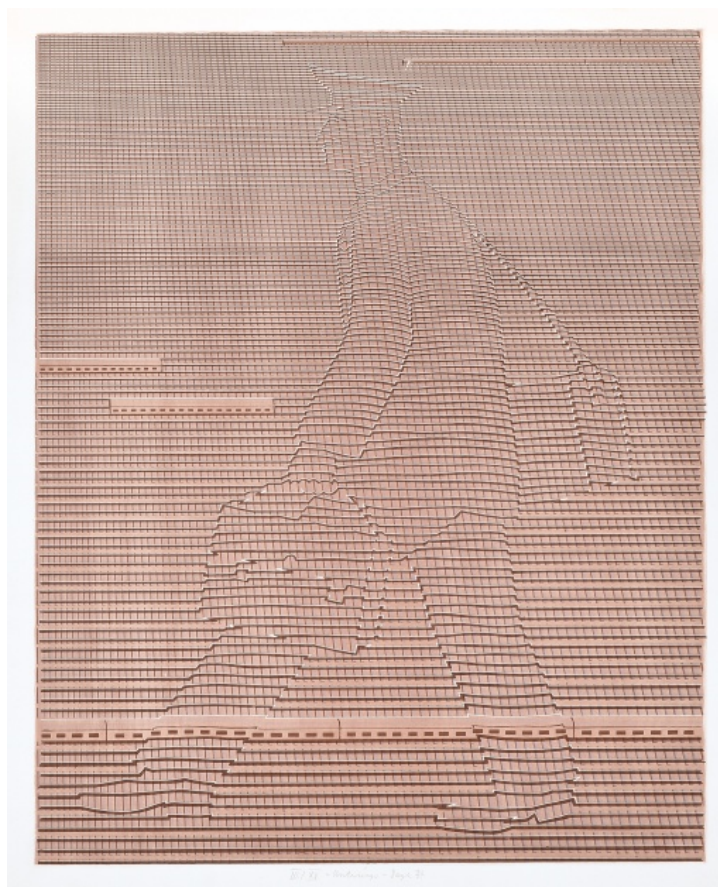

**1 000 Kč**

138 **Thomas Bayle** 1937

**Unterwegs**

1974, serigrafie, mírně poškozeno, 51,6 x 41,7 cm, sign. Bayle 74, III/XV

**3 000 Kč**

139 **Bernd Schwering** 1945