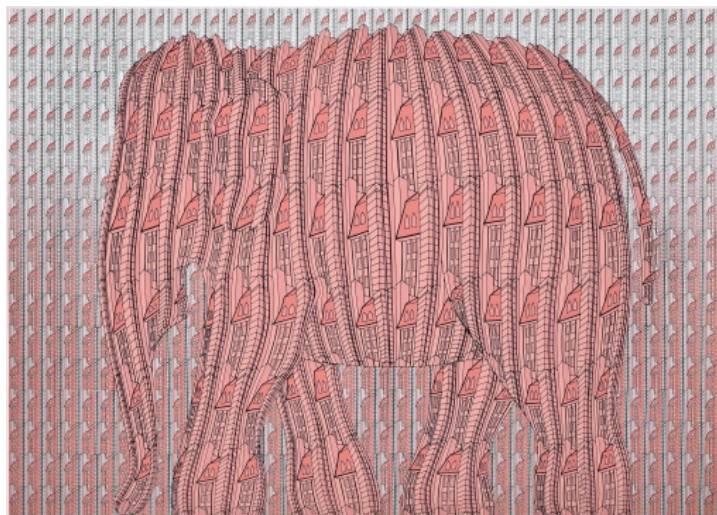

der Elefant

1972, serigrafie, 49,3 x 69,9 cm, sign. Bayle 72, I/XX

3 500 Kč