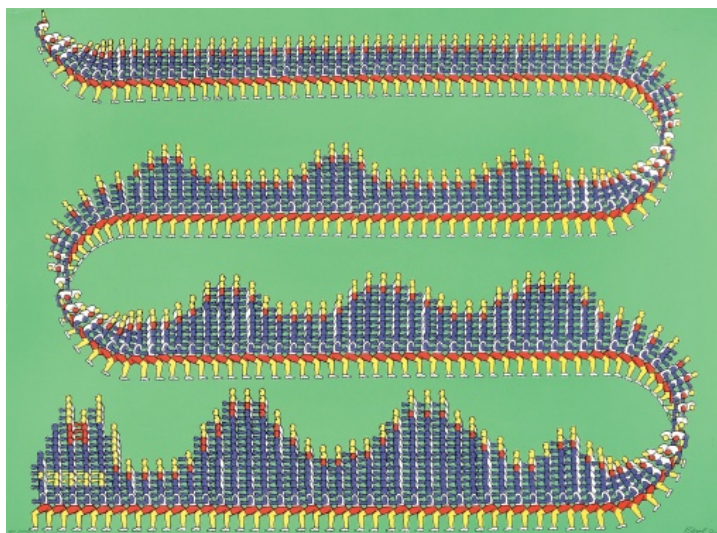

Wurm

1970, serigrafie, mírně poškozeno, 49 x 66,8 cm, sign. Bayrle 70, III/XX

3 000 Kč