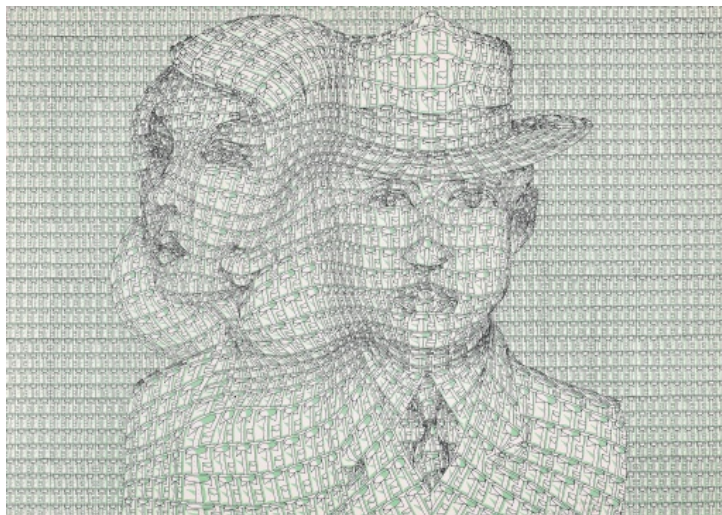

177 **Thomas Bayle** 1937

Das Paar

1970, serigrafie, 49 x 69,9 cm, sign. Bayle 70

3 500 Kč