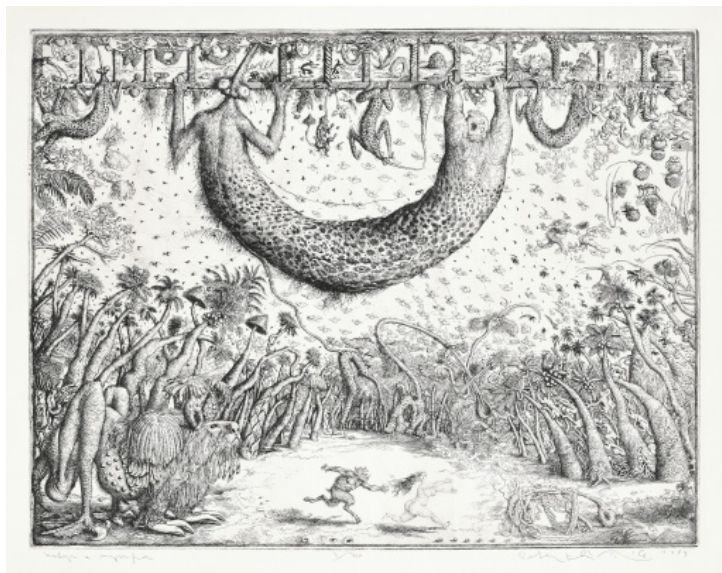

159 **Peter Klučík** 1953

Satyr a Nymfa

1989, suchá jehla, 49,5 x 64,5, sign. Peter Klučík 1989, 3/70

1 500 Kč