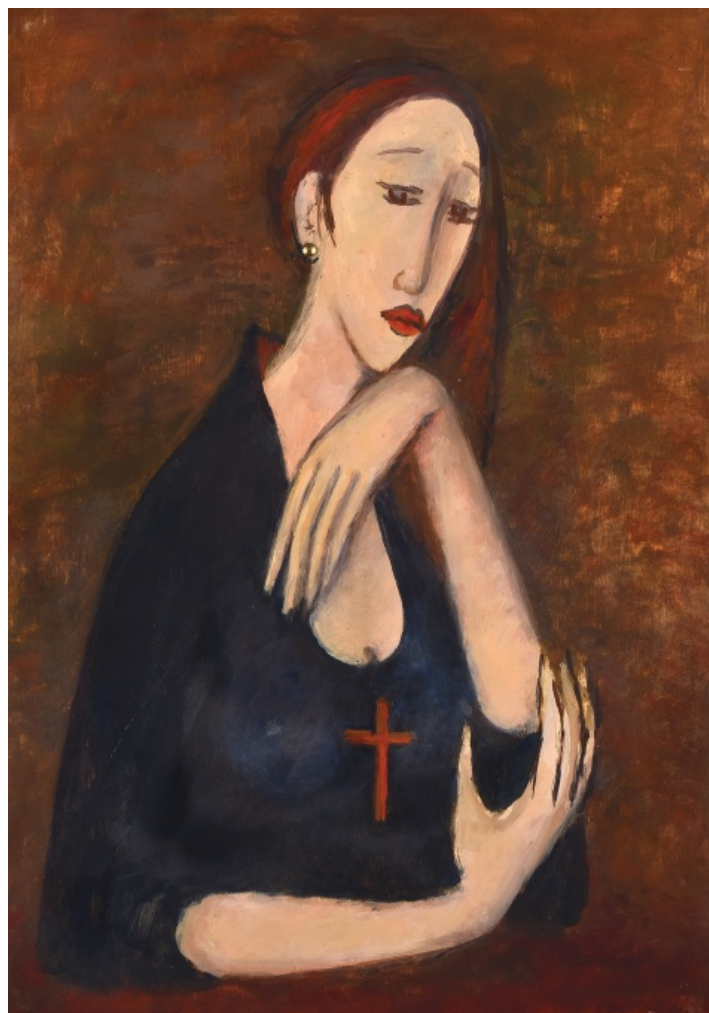

Smutná dáma

1996, olej na desce, 71,5 x 50,5 cm, sign. E. Brožová 1996

1 500 Kč