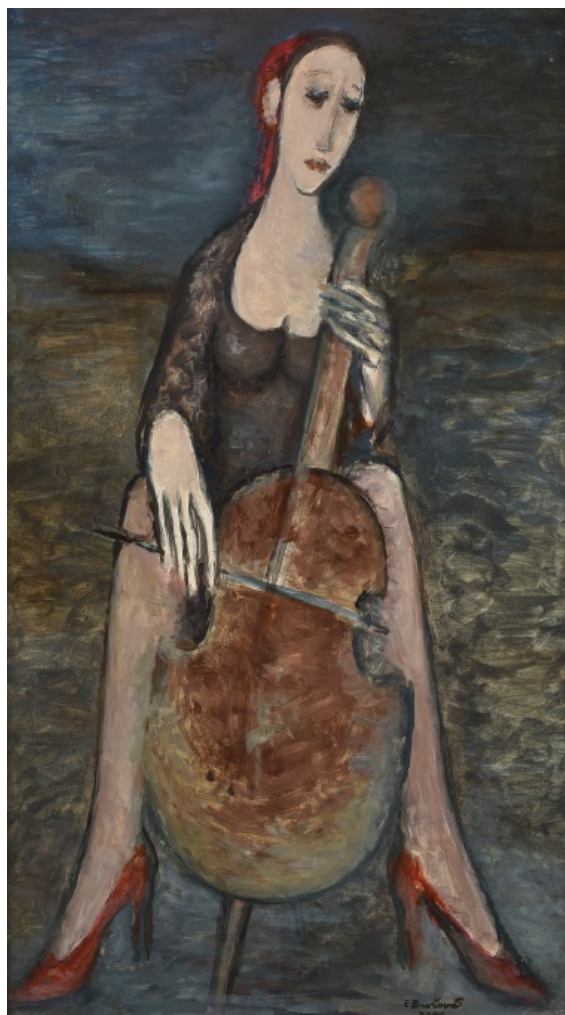

### Papa

nedatováno, lept, suchá jehla, 44,5 x 29,4 cm, sign. Degenhardt  
Gertrude, p.p. IX

1 000 Kč

065 **Eva Brožová** 1948 - 2017

### **Cellistka**

2002, olej na desce, 113 x 65,5 cm, sign. E. Brožová 2002, rámováno

**3 000 Kč**

066 **Michal Reiniš** 1961