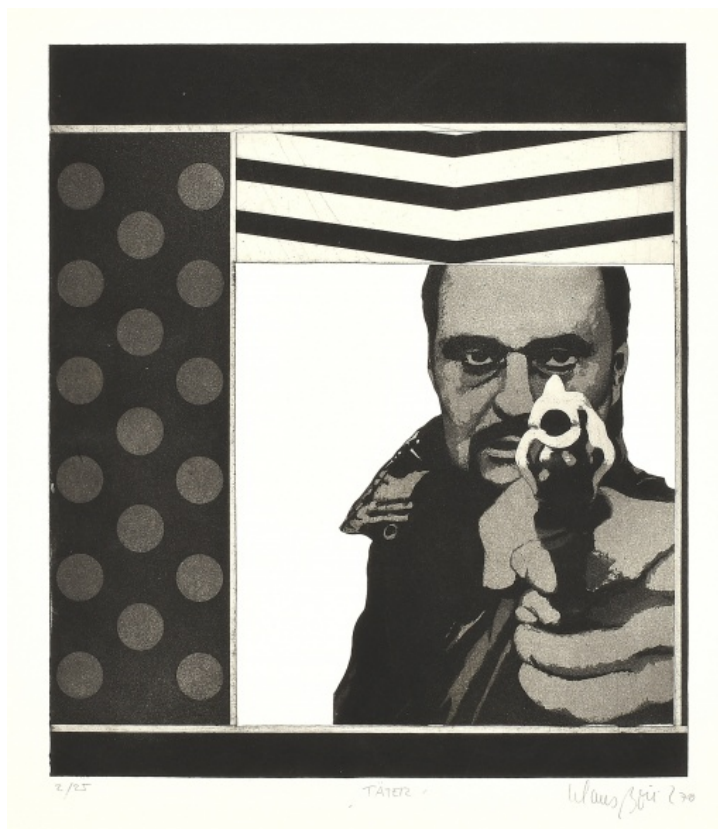

035 **Autor nezařazen**

Täter

1970, akvatinta, lept, 31,4 x 27,2 cm, sign. jméno příjmení 70, 43521

1 800 Kč