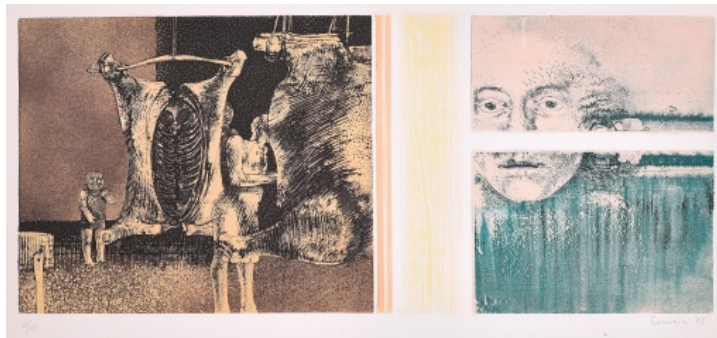

079 **Leonardo Cremonini** 1925 - 2010

Les indiscretions

1973, lept, 34,5 x 78,2 cm, sign. Cremonini 73, 38/100

500 Kč