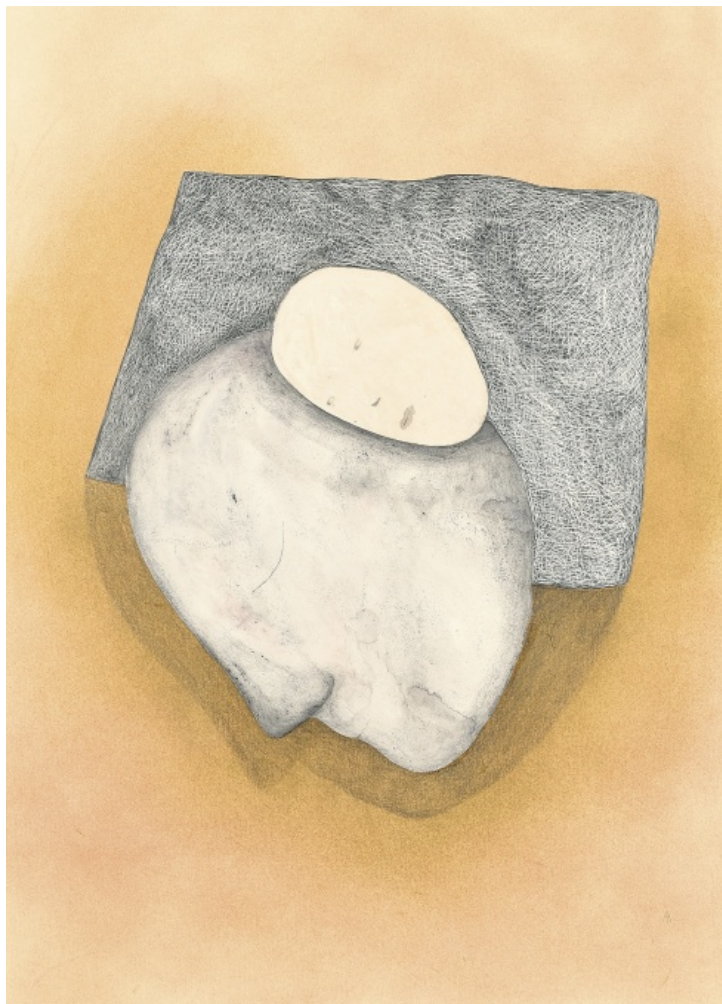

Dvojice, malá s velkou

1997, kombinovaná technika a koláž na papíře, 66,5 x 48 cm, sign. A.
Tachezyová 97

1 000 Kč