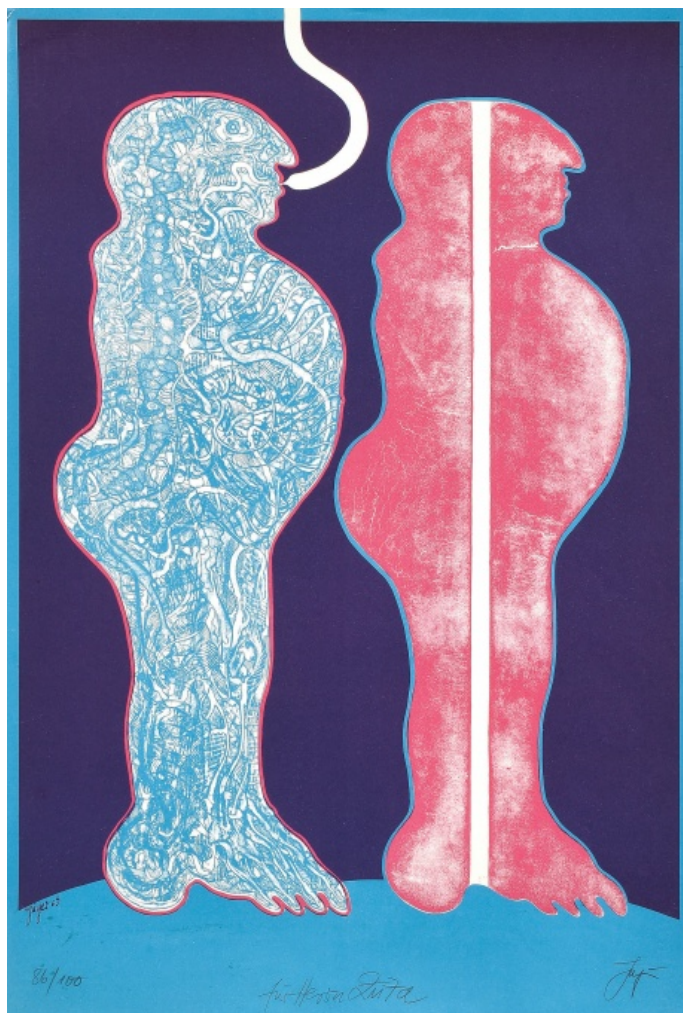

Beitreten

1968, litografie, 55,3 x 41,3 cm, sign. Jäger 68, 86/100

1 800 Kč