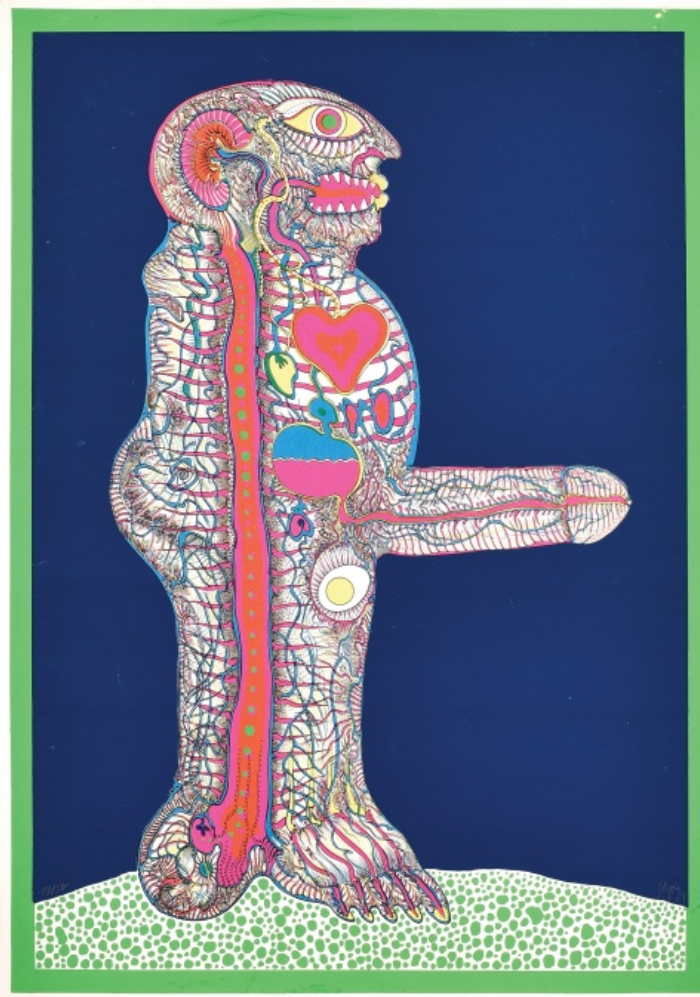

### **Energiestrukturen des Körpers**

1969, serigrafie, mírně poškozeno, 68 x 48,1 cm, sign. Jäger 69, 19/50

**1 200 Kč**

094 **Eva Brožová** 1948 - 2017