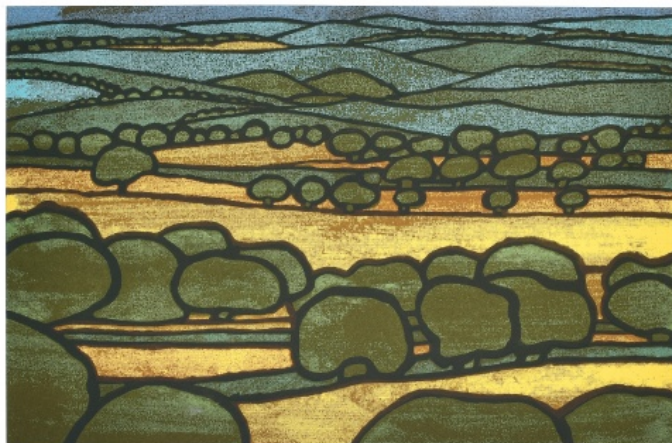

131 Autor nezařazen

Nekonečná krajina

nedatováno, serigrafie, mírně poškozeno, 33,3 x 50 cm, sign. příjmení,
7/100

300 Kč

7/100

+ K. V. J.

132 Ewa Nemoudry 1960