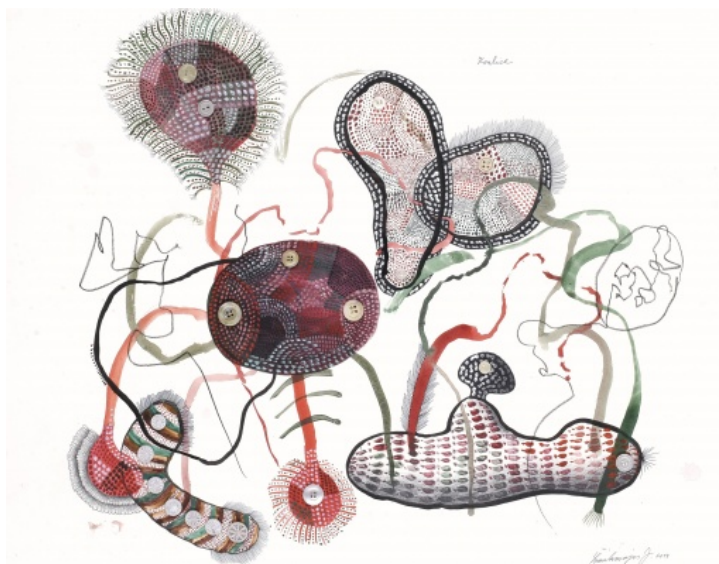

015 Jan Švankmajer 1934

Koalice

2019, kombinovaná technika na papíře, 54,5 x 67,5 cm, sign. Jan Švankmajer 2019

41 000 Kč