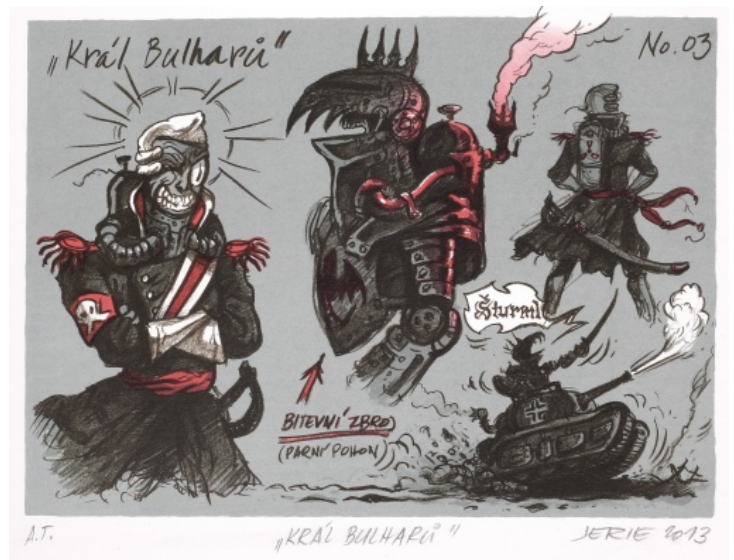

Král Bulharů

2013, litografie, 21 x 29,7 cm, sign. Jerie 2013, A. T.

500 Kč