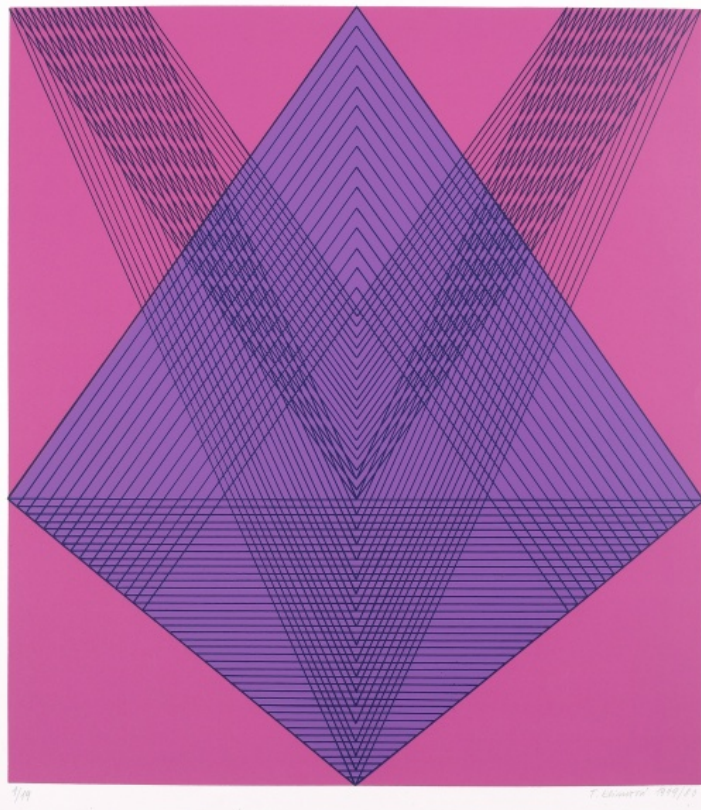

357 **Tamara Klimová** 1922 - 2004

Rozlet I.

1979 - 1980, serigrafie, 42,6 x 37,8 cm, sign. T. Klimová 1979/80, 1/19

3 500 Kč