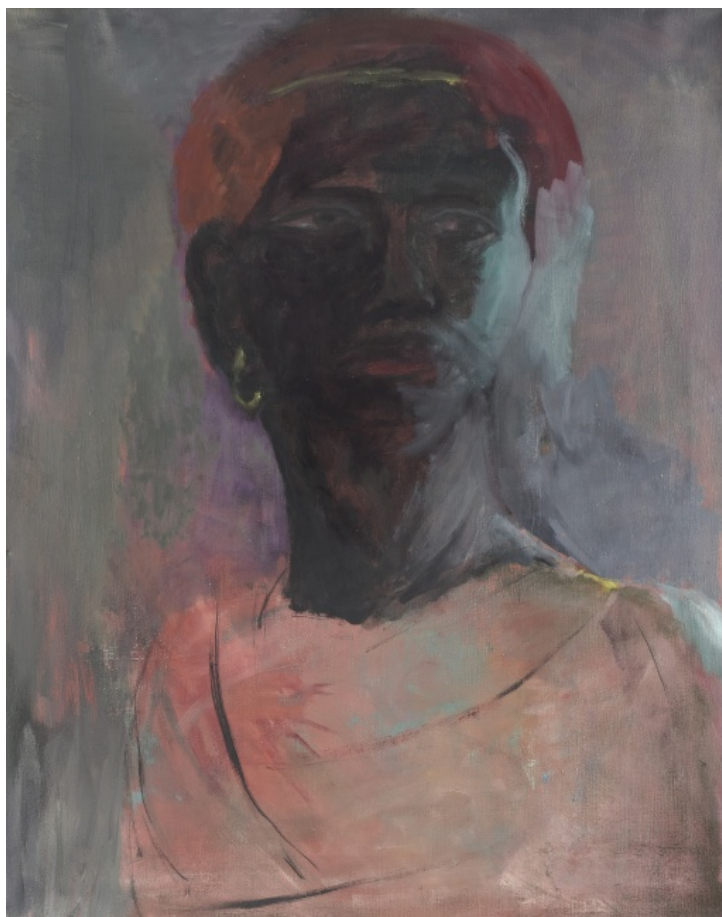

049 **Dalibor David** 1972

Poprsí

2007 - 2008, olej na plátně, 90 x 70,5 cm, sign. vzadu Dalibor David 2007
- 8

12 000 Kč