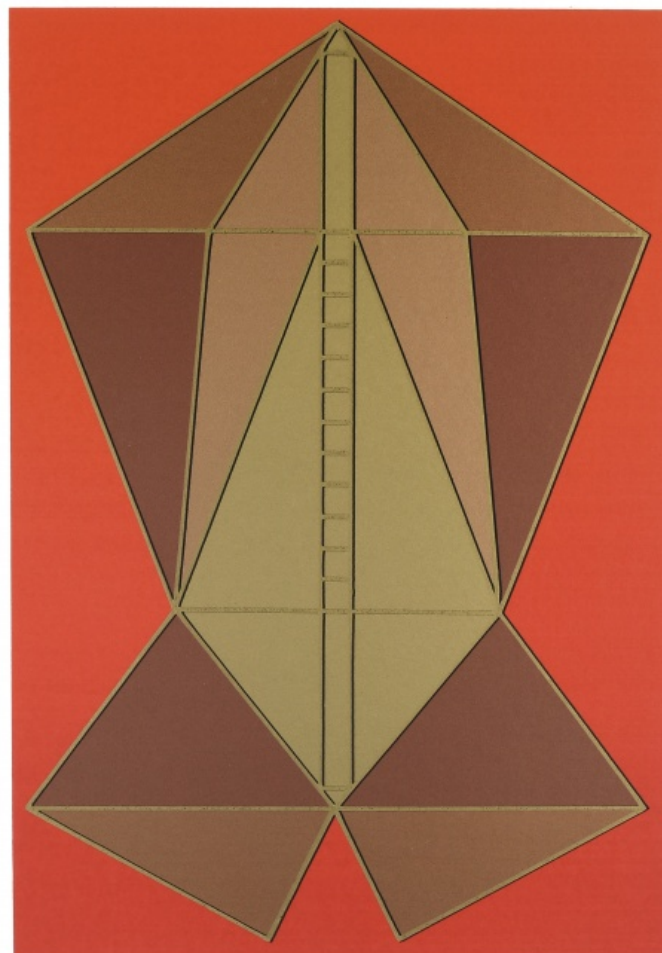

Kompozice

2000, serigrafie, 31,4 x 21,6 cm, sign. T. Klimová 2000, 49/70

800 Kč