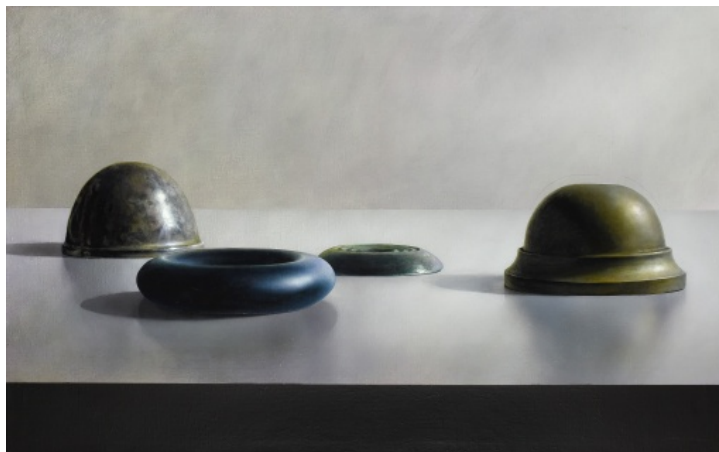

Rodina

2014, akryl na plátně, 100 x 160 cm, sign. Jírovec

65 000 Kč