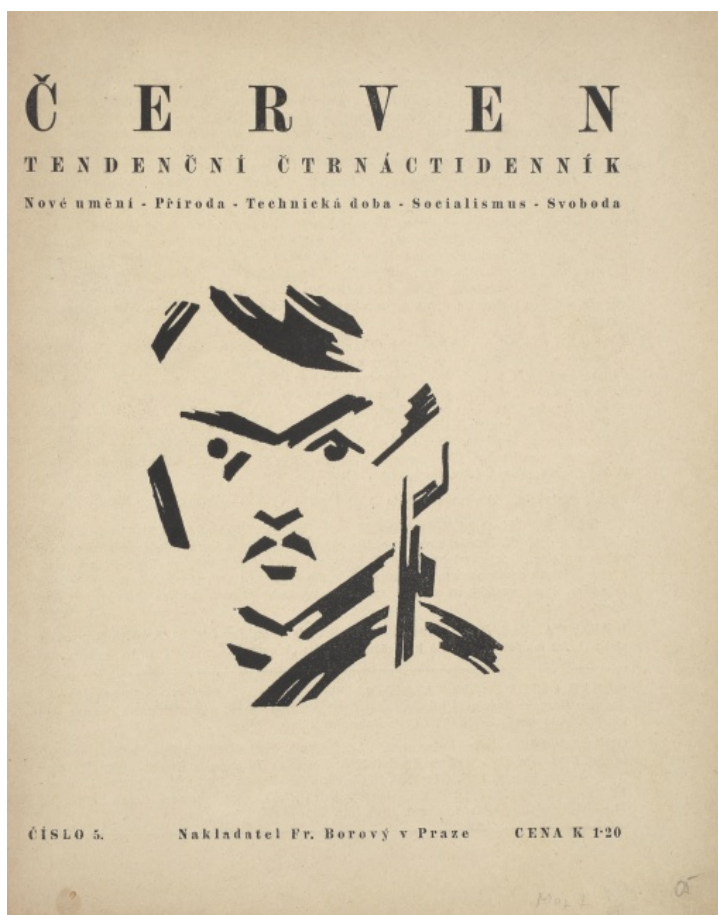

415 Václav Špála 1885 - 1946

Červen č. 5/1918, tendenční čtrnáctideník

1918, mírně poškozeno, 26,5 x 21 cm, František Borovský, Praha, 1918

4 000 Kč