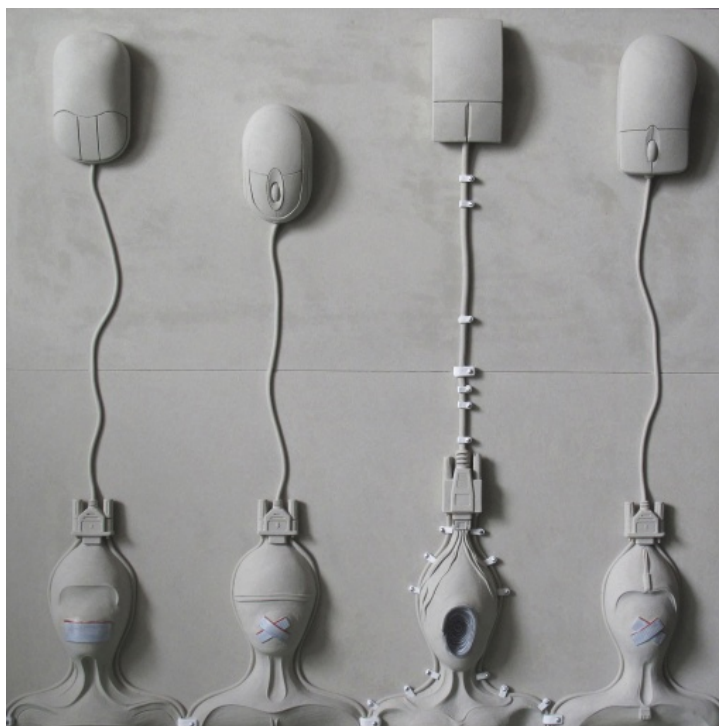

43 000 Kč

036 **Martina Hozová** 1971

Myši

2014, acrystal, 60 x 60 cm, sign. Hozová M. 2014

57 000 Kč

037 **David Adamec** 1969

Vlčí mák

2008 - 2009, olej na plátně, 20 x 45 cm, sign. vzadu David Adamec 2008 - 2009