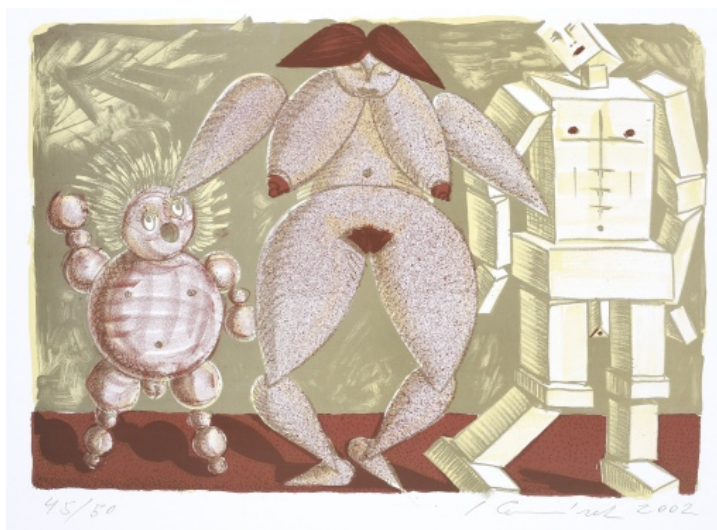

Čtenářka

nedatováno, lept, 7,5 x 11,8 cm, sign. V. Komárek, 16/50, rámováno

500 Kč

367 **Ivan Komárek** 1956

Rodina

2002, litografie, 23,9 x 34,1 cm, sign. Ivan Komárek 2002, 45/50

500 Kč

368 **Jiří Kornatovský** 1952