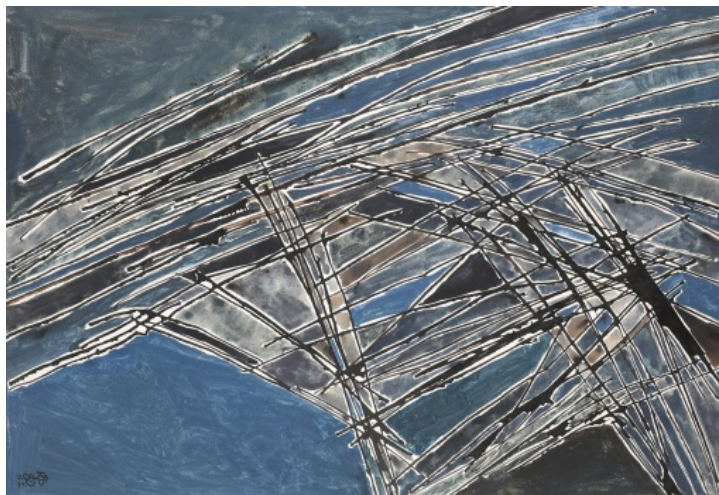

Stavba

1980, akvarel, kvaš a tuš na papíře, 59 x 40,5 cm, sign. K. P. 80 11. II.

1 500 Kč