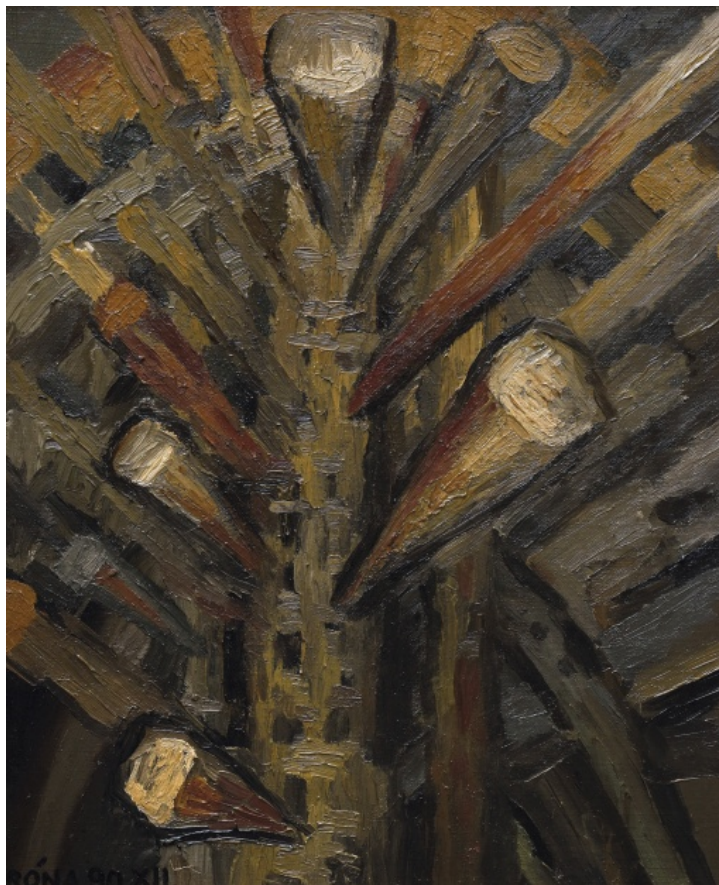

Sv. Sebastián

1990, olej na plátně, 55 x 45 cm, sign. Róna 90 XII., rámováno

Z majetku rodiny autora.

120 000 Kč