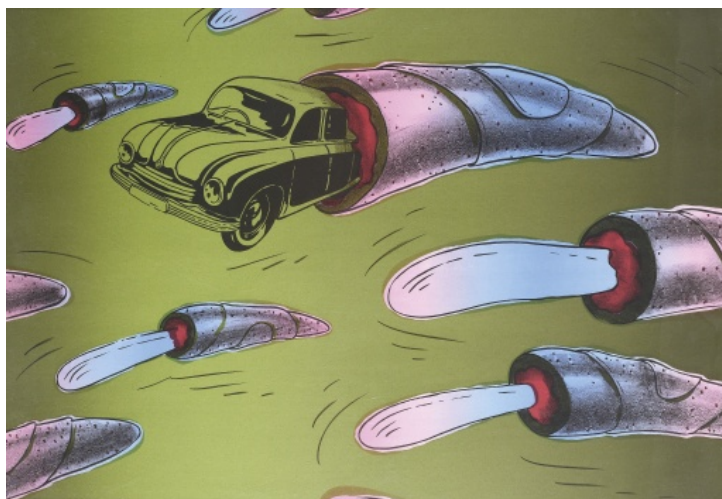

237 Lukáš Miffek 1978

Tatra v rohlíku

2011, litografie, 50 x 70 cm, sign. Lukáš Miffek, rámováno

900 Kč