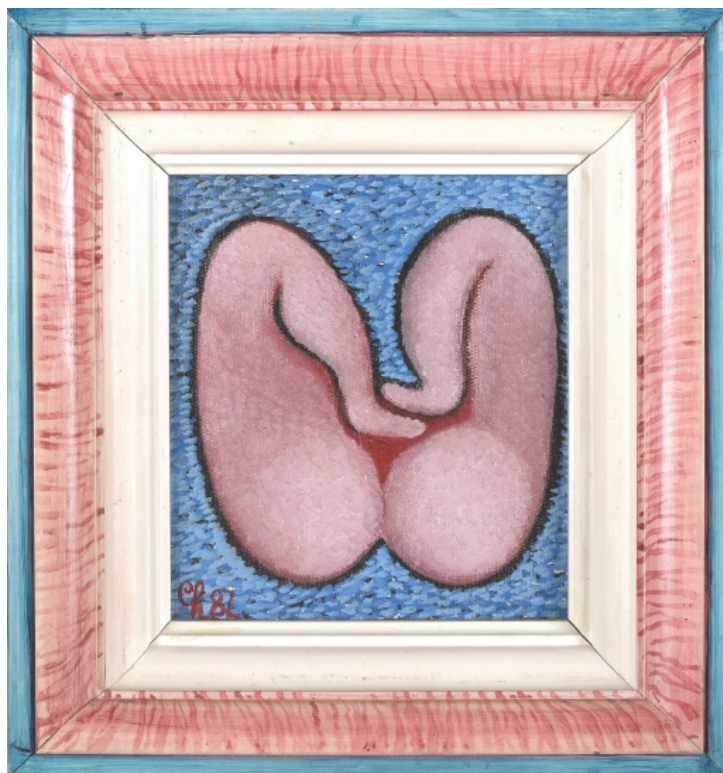

Vzrušující zážitek

1982, olej na plátně a sololitu, 15,3 x 13,5 cm, sign. Ch 82, rámováno

7 000 Kč