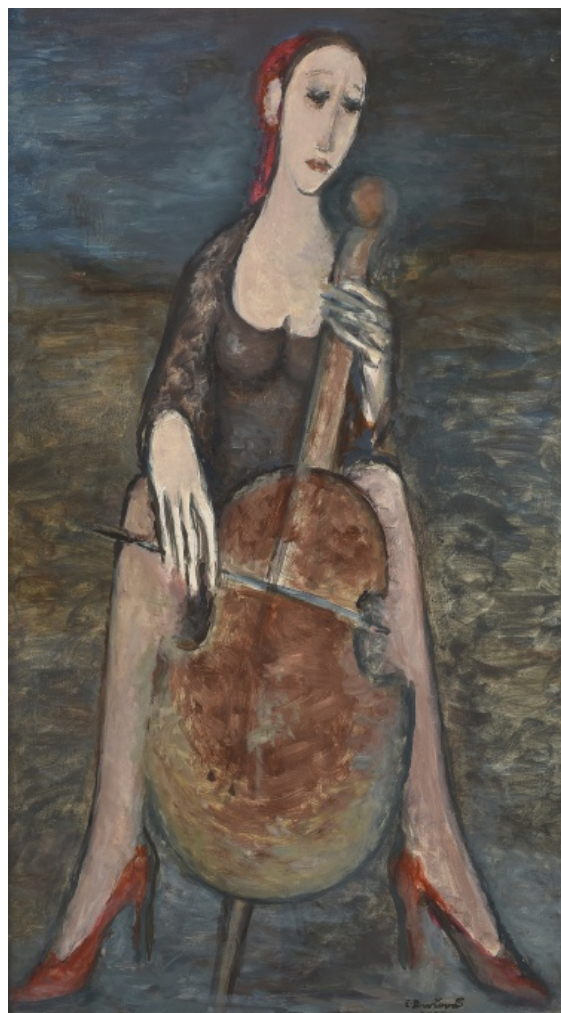

VÝTVARNÉ UMĚNÍ

28. 06. 2020 19:00

001 David Adamec 1969

2001: A Space Odyssey

2005, akryl na plátně, 25 x 160 cm, sign. vzadu David Adamec 2005

3 000 Kč

002 Eva Brožová 1948 - 2017

Cellistka

2002, olej na desce, 113 x 65,5 cm, sign. E. Brožová 2002, rámováno

2 000 Kč

003 Alena Anderlová 1977

Parašutista

2001, olej na plátně, 75 x 75 cm, sign. vzadu Alena Anderlová 2001

3 500 Kč

004 Eva Brožová 1948 - 2017