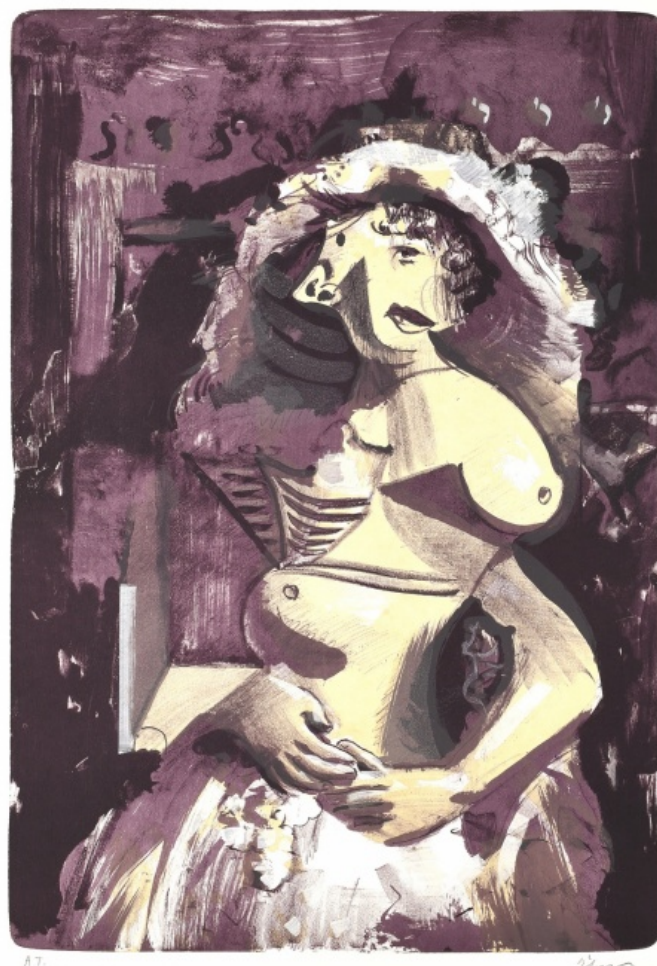

Podzim u rybníku

2001, suchá jehla, lept, 32 x 20 cm, sign. O. Smutný 01, 21/50

800 Kč

264 **Adam Štech** 1980

Nevěsta

2018, litografie, 80 x 55 cm, sign. Štech, A. T.

2 800 Kč

265 **Ctirad Stehlík** 1938 - 2003