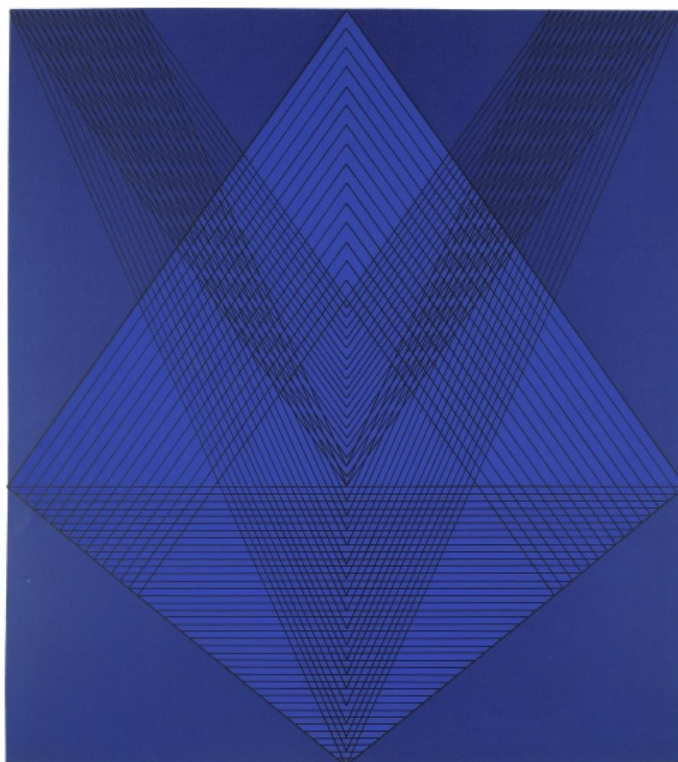

Kompozice

1979 - 1980, serigrafie, 42,5 x 38 cm, sign. T. Klimová 1979/80, 1/13

3 000 Kč