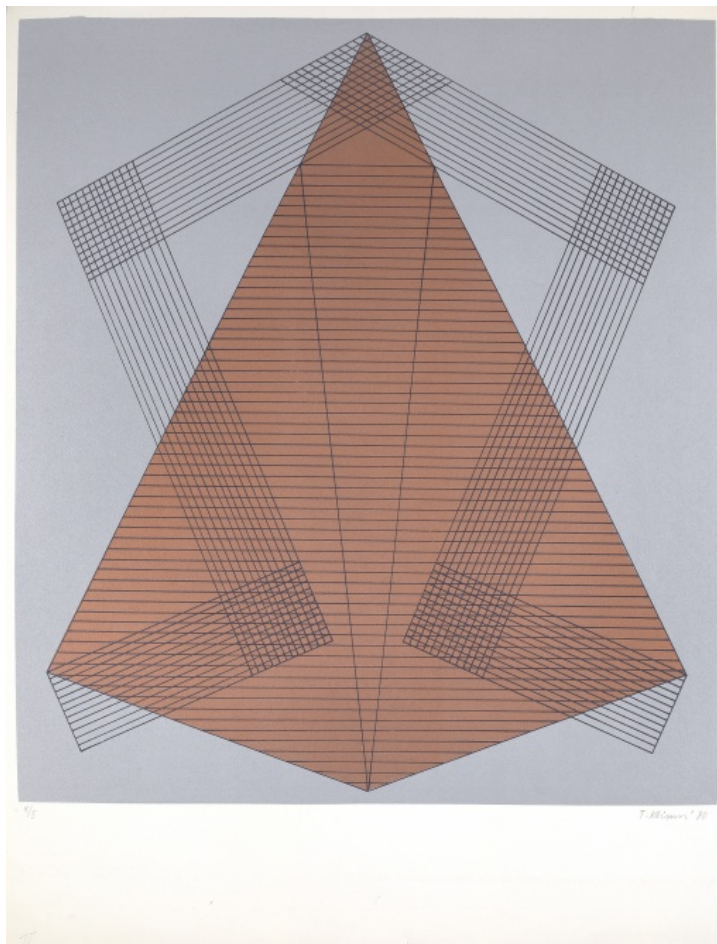

Kompozice

1980, serigrafie, 53,2 x 47,2 cm, sign. T. Klimová 80, 4/5

3 500 Kč