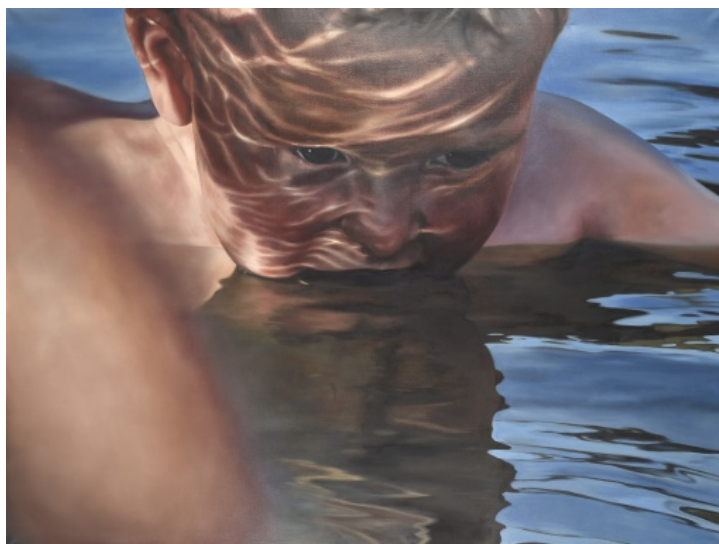

1965, olej na sololitu, oboustranný obraz, 37 x 58,5 cm, sign. T. O. 65, rámováno

8 000 Kč

084 **Petra Vichrová** 1978

Hladina

2010, akryl na plátně, 120 x 160 cm, sign. vzadu Vichrová 010

5 000 Kč

085 Jiří Votruba 1946