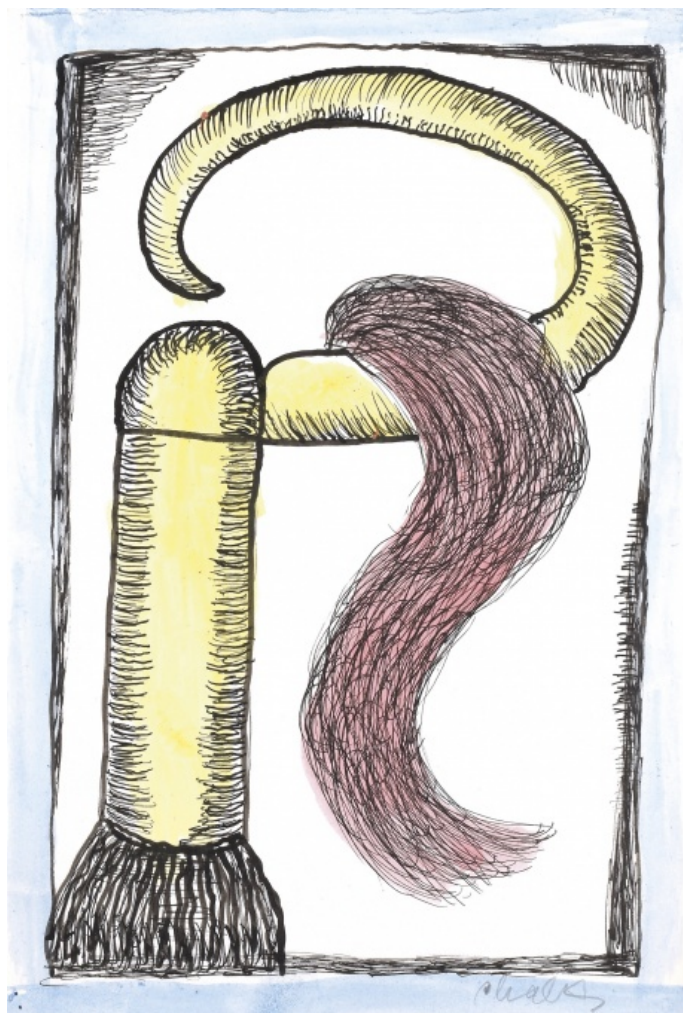

Vůně

nedatováno, akvarel a tuš na papíře, 24 x 16,3 cm, sign. Chaba

2 300 Kč

141 Karel Chaba 1925-2009

Pramen

nedatováno, akvarel a tuš na papíře, 24 x 16,3 cm, sign. Chaba

2 300 Kč

142 Karel Chaba 1925-2009