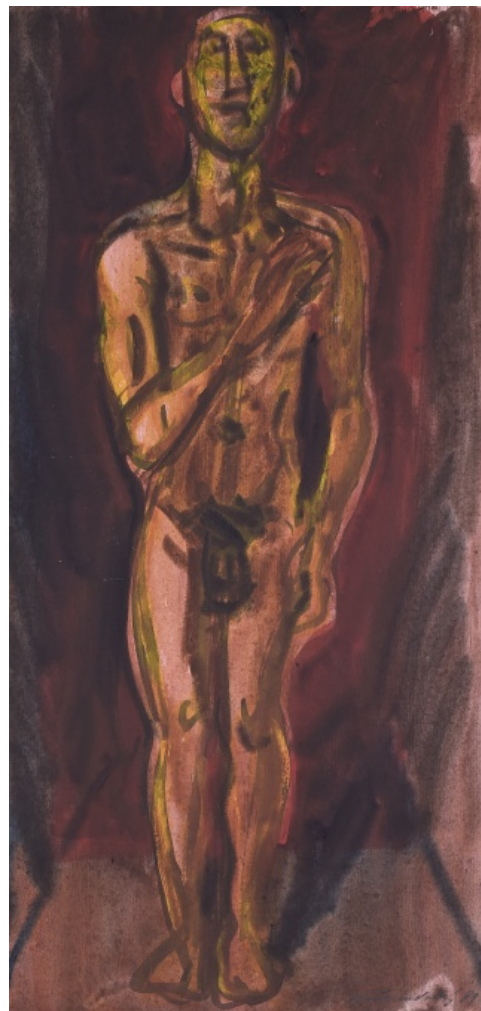

3 000 Kč

104 **Jiří Načeradský** 1939 - 2014

Muž

1989, kvaš a tuš na papíře, 42 x 20 cm, sign. Načeradský 89

1 800 Kč

105 **Rudolf Němec** 1936 - 2015

Bez názvu

1985, kombinovaná technika na papíře, 61,7 x 42,6 cm, sign. Rudolf Němec 85, rámováno