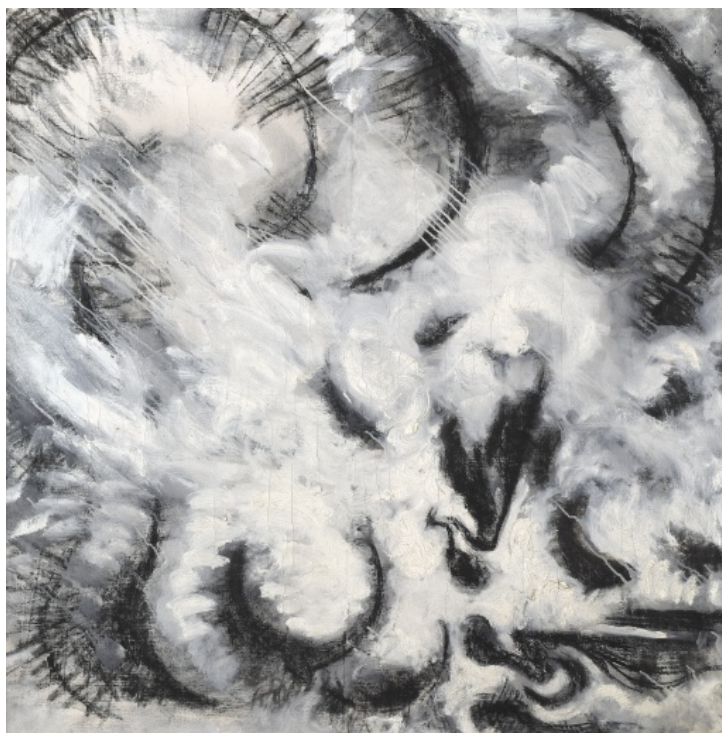

022 **Gaetan Henrioux** 1984

The Mirror

2010, akryl na plátně, 89 x 116 cm, sign. Henrioux

5 000 Kč

023 **Karel Hladík** 1912 - 1967

Sestry

nedatováno, bronz, 29 x 16 cm, sign. K. Hladík

PROVENIENCE