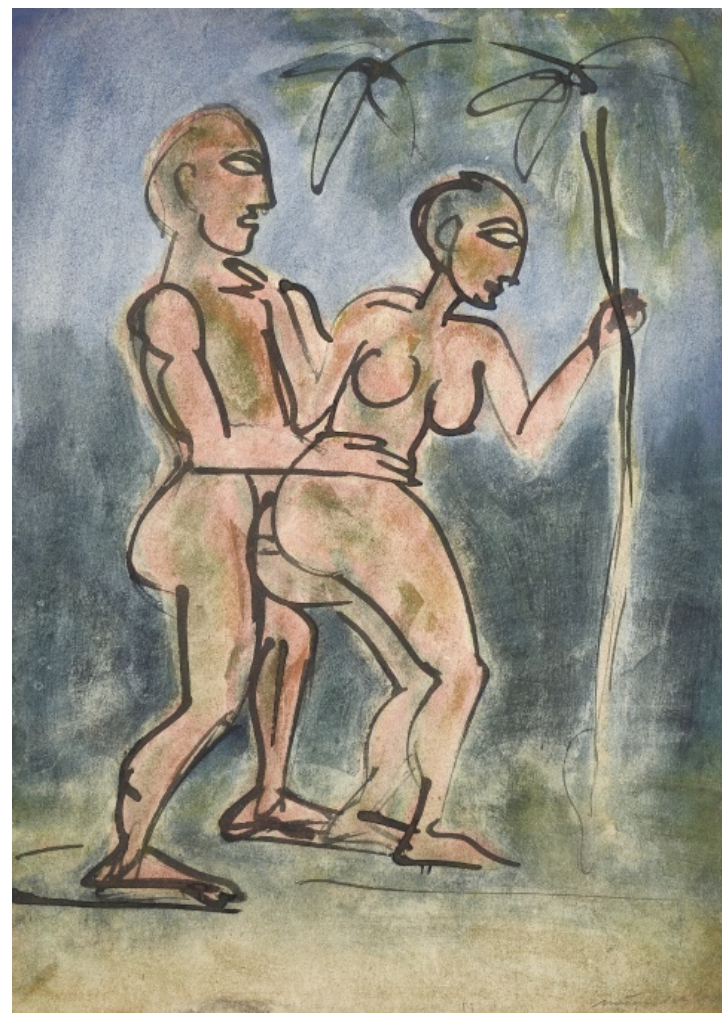

5 000 Kč

108 **Jiří Načeradský** 1939 - 2014

Ve větru palmy šumí

1989, akvarel a tuš na papíře, 42,1 x 29,6 cm, sign. Načeradský 89

4 800 Kč

109 **Ivan Ouhel** 1945

Tři přehrady

1995, akvarel na papíře, 29,2 x 21 cm, sign. I. O. 95