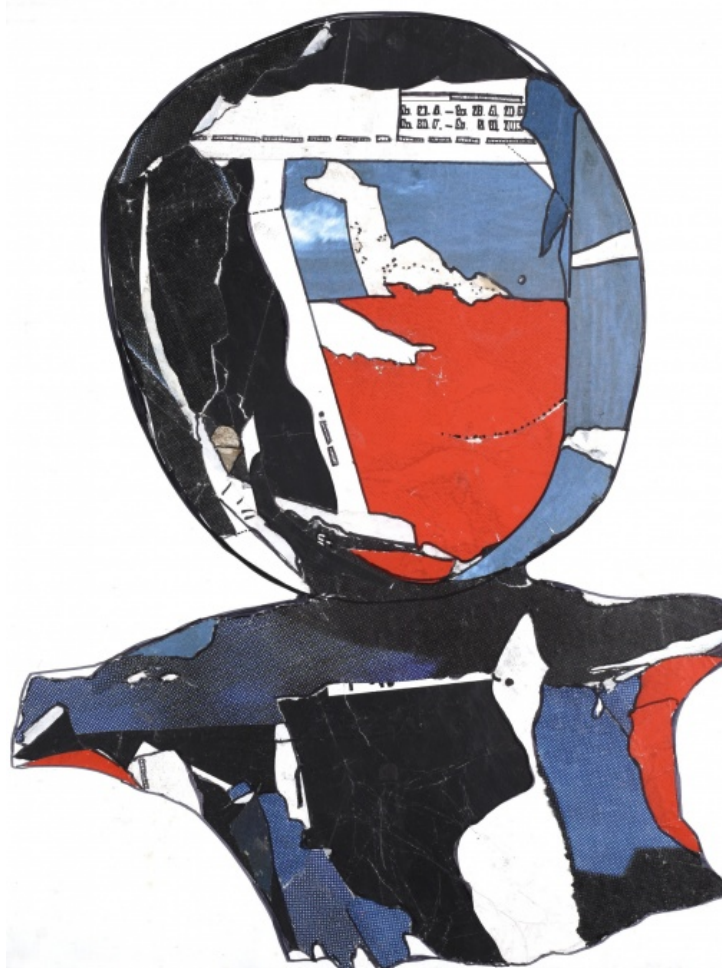

12 000 Kč

098 **Krištof Kintera** 1973

Je tam něco?

2001, akryl na papíře, 41 x 59 cm, sign. vzadu Krištof Kintera 2001

3 000 Kč

099 **Richard Konvička** 1957

Modrá, sedící

2006, akryl a pastel na papíře, 70 x 50 cm, sign. Konvička 06