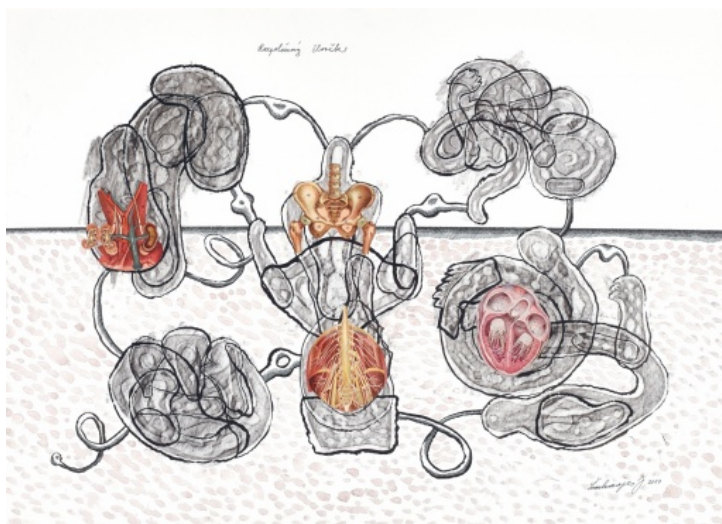

129 Jan Švankmajer 1934

Rozpoložený člověk

2017, kombinovaná technika na papíře, 48,5 x 67 cm, sign. Švankmajer
J. 2017, rámováno

38 000 Kč