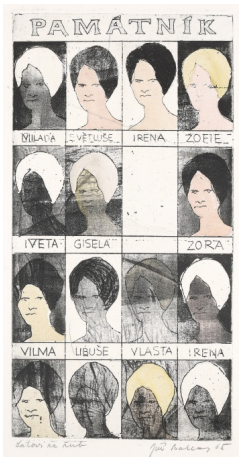

6 000 Kč

010 **Jan Koblasa** 1932 - 2018

Mládenec v plamenech

1969, suchá jehla, lept, 64 x 50 cm, sign. JK 69, 52/60

3 000 Kč

011 **Jiří Balcar** 1929 - 1968

Památník

1965, lept, 32 x 16,5 cm, sign. Jiří Balcar 65