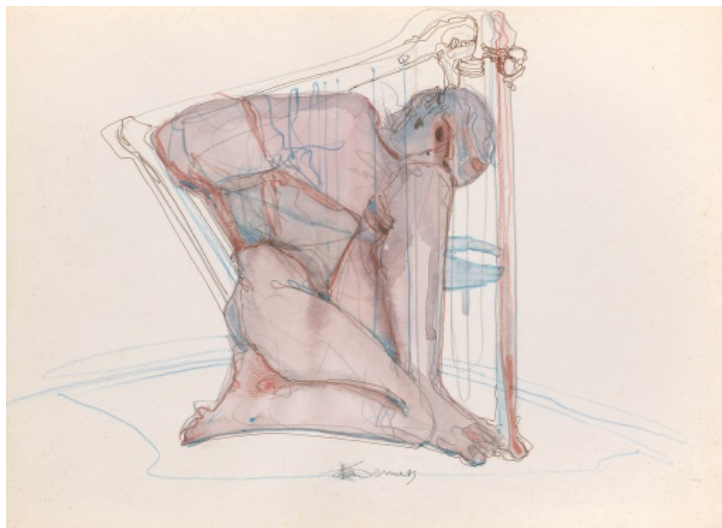

1 800 Kč

130 Karel Demel 1942

Hudba

1989, akvarel, pastel a tužka na papíře, 24,2 x 33 cm, sign. K. Demel 89

1 800 Kč

131 Jiří Načeradský 1939 - 2014

Milenci

1989, akvarel a tuš na papíře, 42,3 x 29,5 cm, sign. Načeradský 89