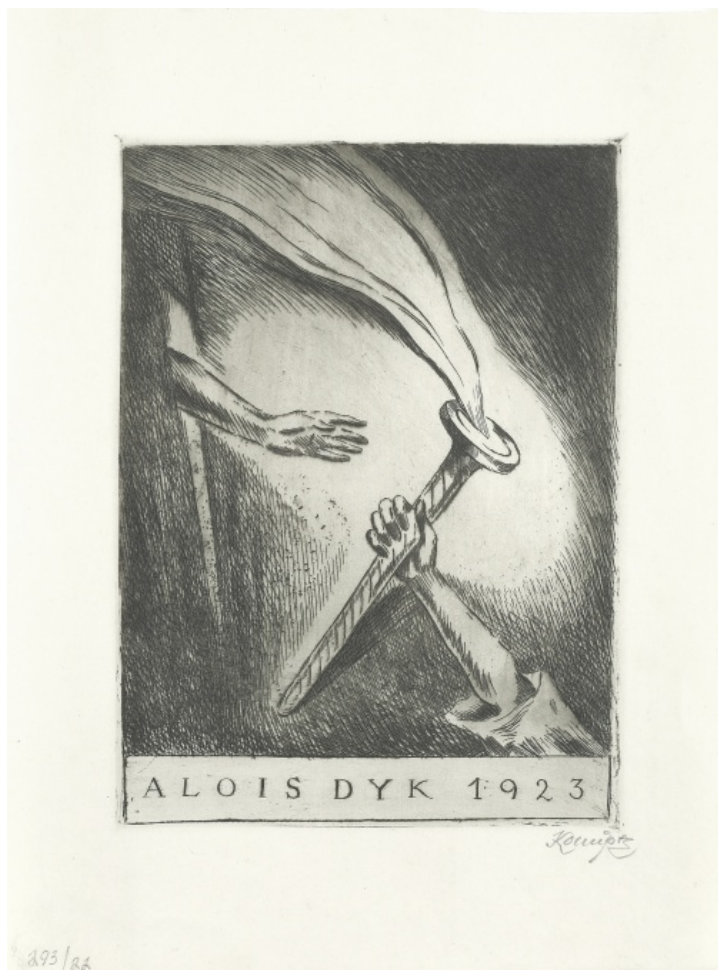

Pochodeň

1923, suchá jehla, lept, 23 x 16,5 cm, sign. Konůpek

500 Kč