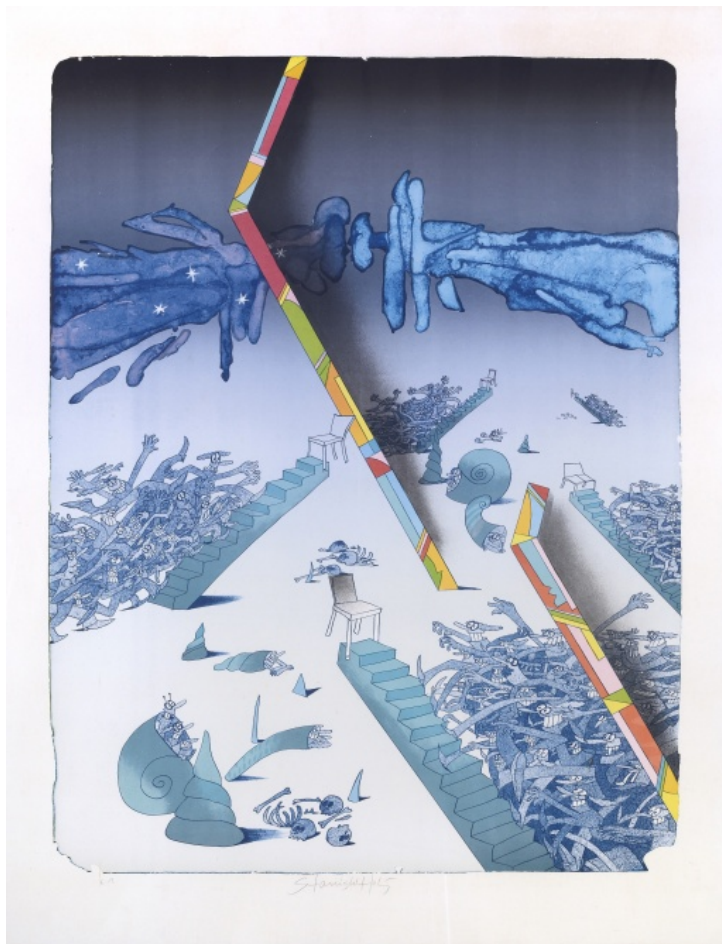

## Honba za židlí

nedatováno, litografie, 65 x 50,5 cm, sign. Stanislav Holý, E. A.,  
rámováno

**3 000 Kč**

178 **Marie Blabolilová** 1948