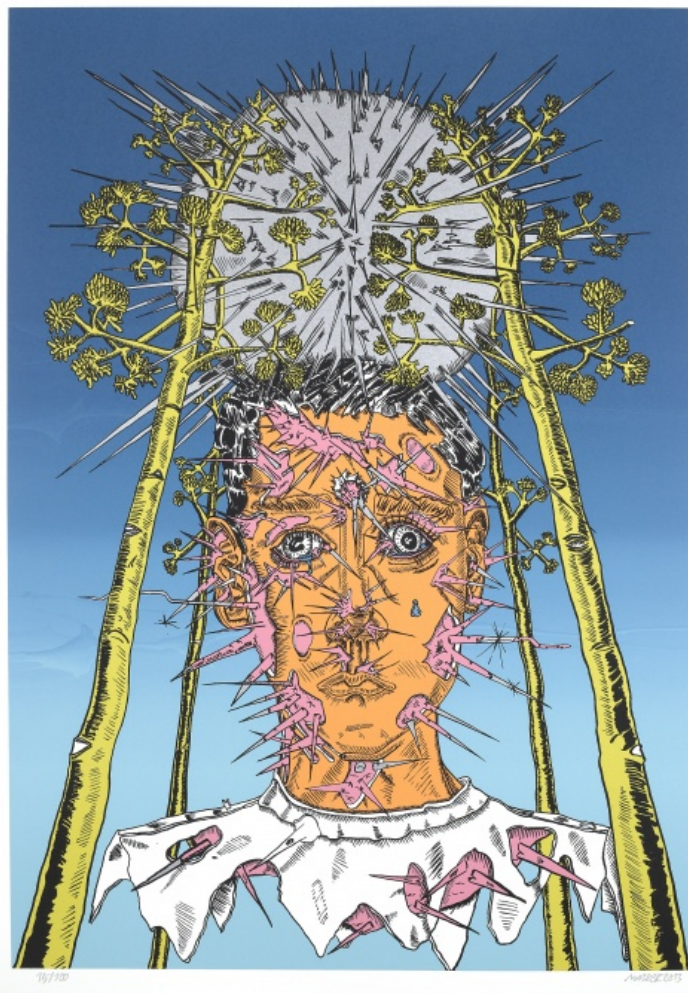

## Torro

2013, serigrafie, 50 x 70 cm, sign. Martin Krajc 2013, 14/50

1 500 Kč

275 **Jakub Matuška, Masker** 1981

**Cítím vše**

2013, serigrafie, 68 x 48 cm, sign. Masker 2013, 15/100

**1 800 Kč**

276 **Josef Achrer** 1982