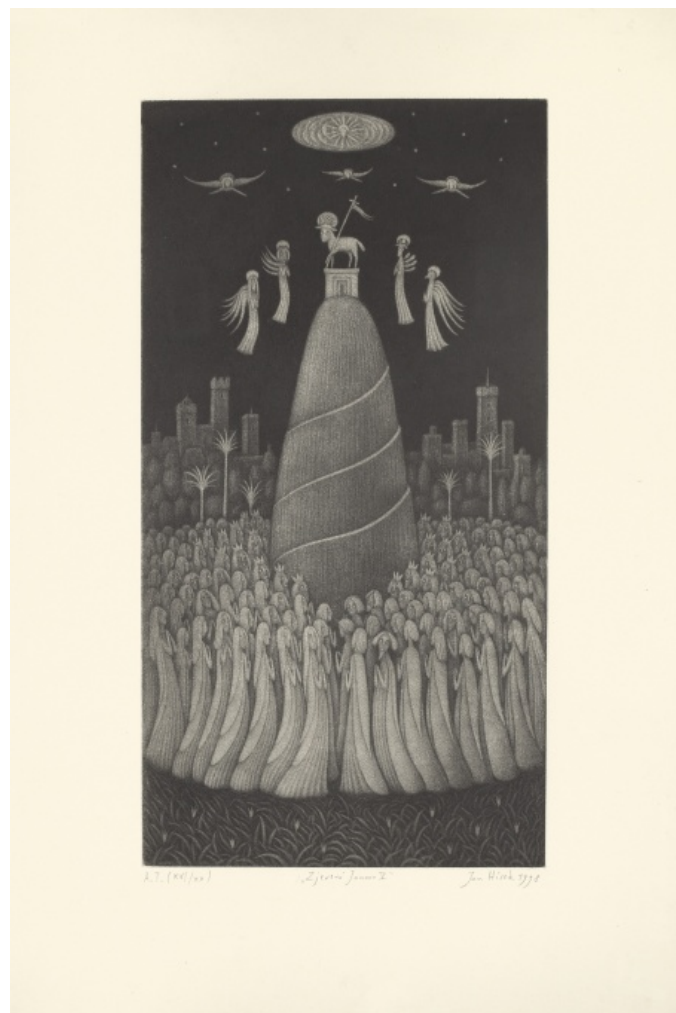

205 **Jan Hísek** 1965

Zjevení Janovo V.

1998, mezzotinta, 29,7 x 15,7 cm, sign. Jan Hísek 1998, autorský tisk, 15/20, rámováno

1 000 Kč