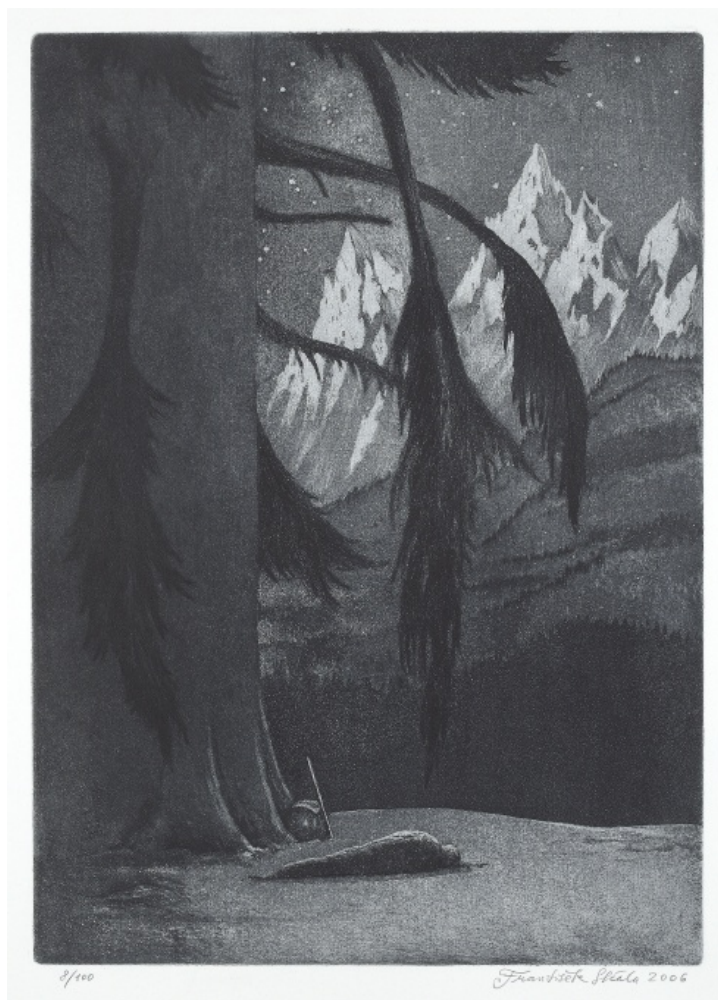

231 **František Skála** 1956

Zakuklenec

2006, lept, 39 x 28 cm, sign. František Skála 2006, 8/100

1 800 Kč