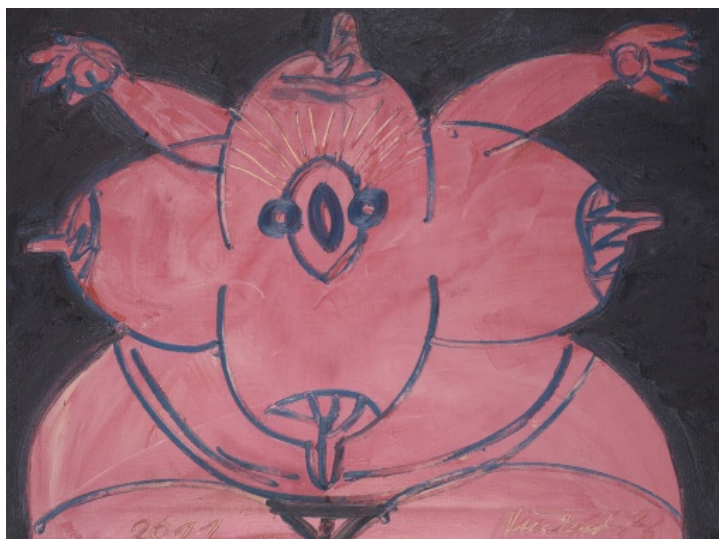

031 Jiří Načeradský 1939 - 2014

Venuše radostná

2011, olej na plátně, 60 x 80 cm, sign. Načeradský

38 000 Kč