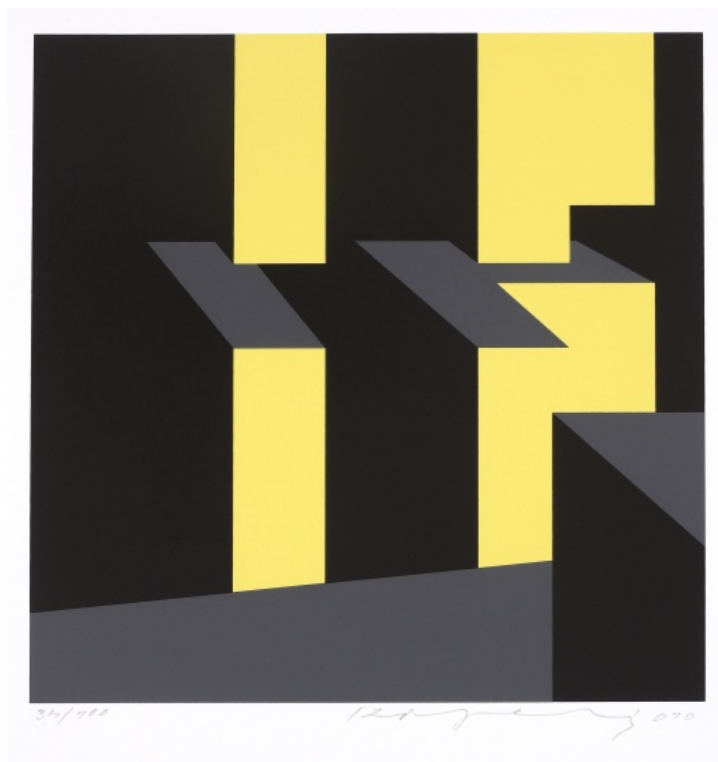

## Konvolut, 4 ks

2010, litografie, 23 x 29,6 cm, signováno, číslováno

600 Kč

263 **Vladimír Kopecký** 1931

**Geometrie prostoru**

2010, serigrafie, 30,5 x 30,2 cm, sign. Kopecký 010, 34/100

**1 500 Kč**

264 **Jiří Lindovský** 1948