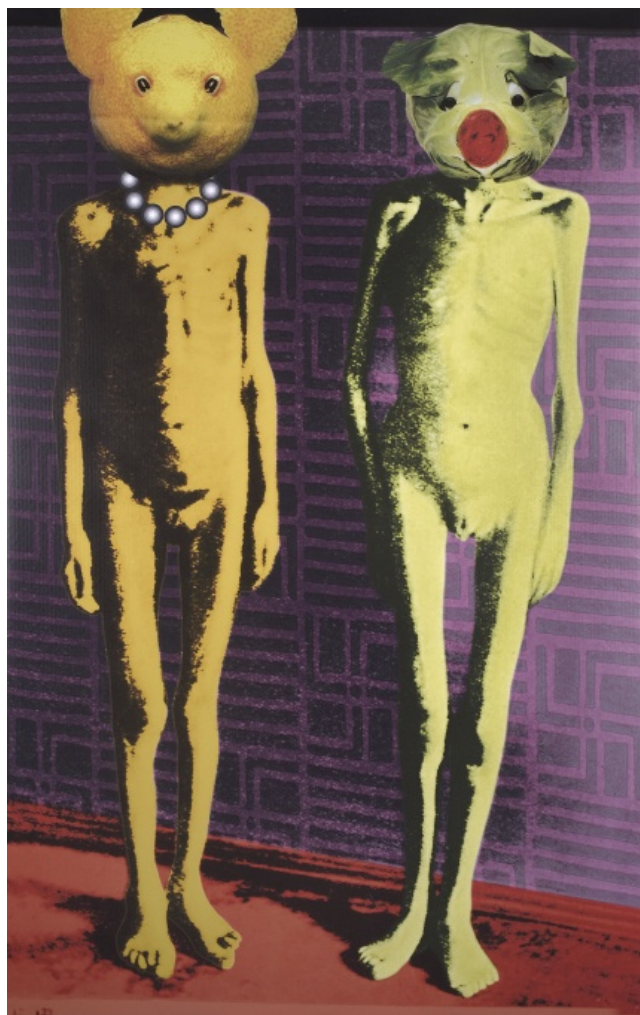

Gilbert a George

1999, digitální tisk na syntetickém plátně, 150 x 95 cm, sign. J. Surůvka 99

REPRODUKOVÁNO

Jiří Surůvka, nestránkováno, GVU, Ostrava, 2003

27 000 Kč