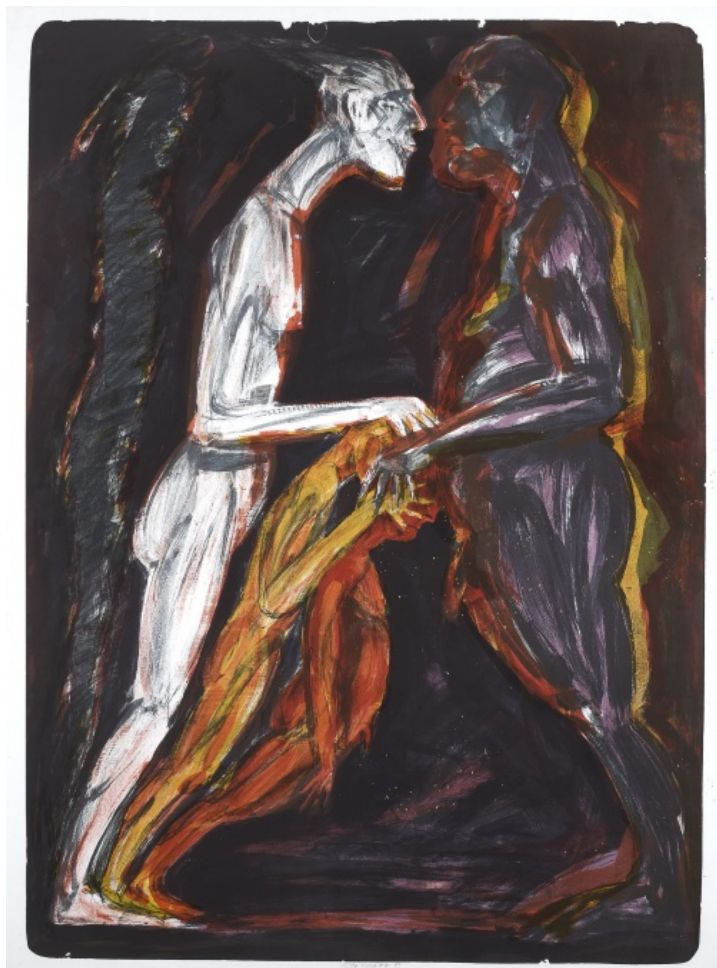

Rodinný portrét

1993, litografie, 76 x 54,3 cm, sign. V. Bláha 93, 15/17

1 900 Kč