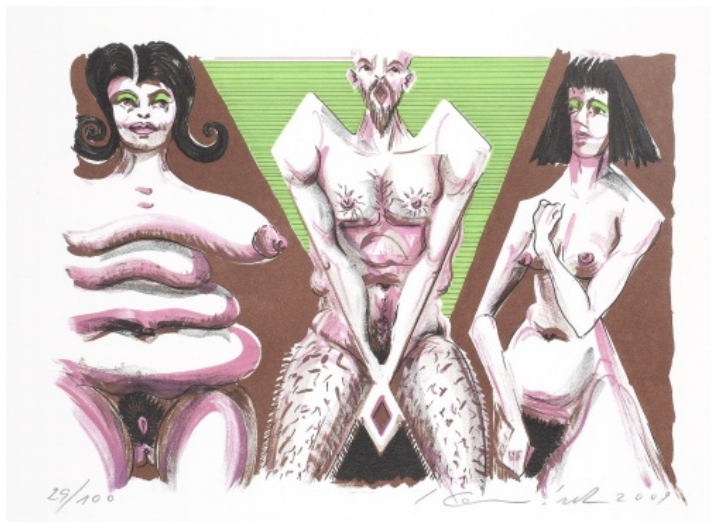

244 **Ivan Komárek** 1956

Trio

2009, litografie, 23,5 x 31 cm, sign. Komárek 2009, 29/100

200 Kč