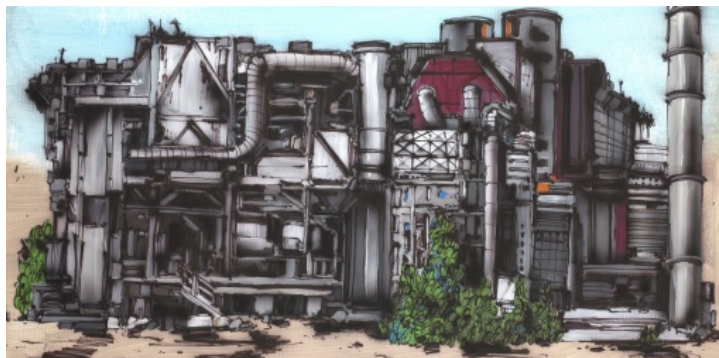

Spalovna

2020, akryl na plátně, 40 x 80 cm, sign. Michal Škapa 2020

27 000 Kč