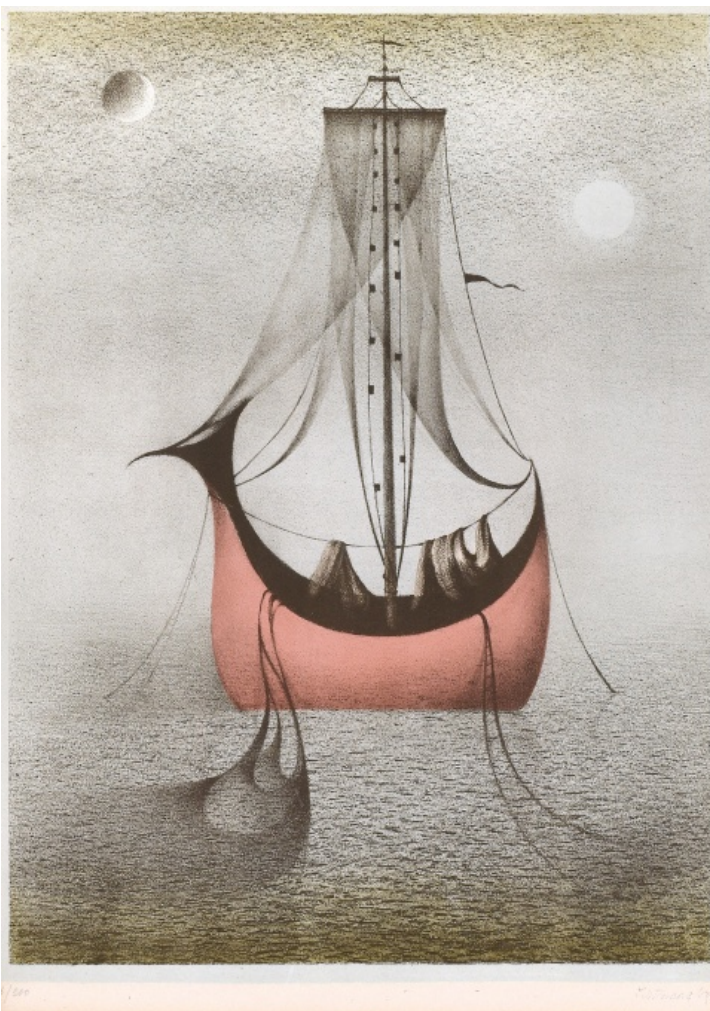

153 **Ludmila Jiřincová** 1912 - 1994

Lod' snů

1959, litografie, 38,5 x 28,7 cm, sign. L. Jiřincová 59, 6/200, rámováno

6 000 Kč