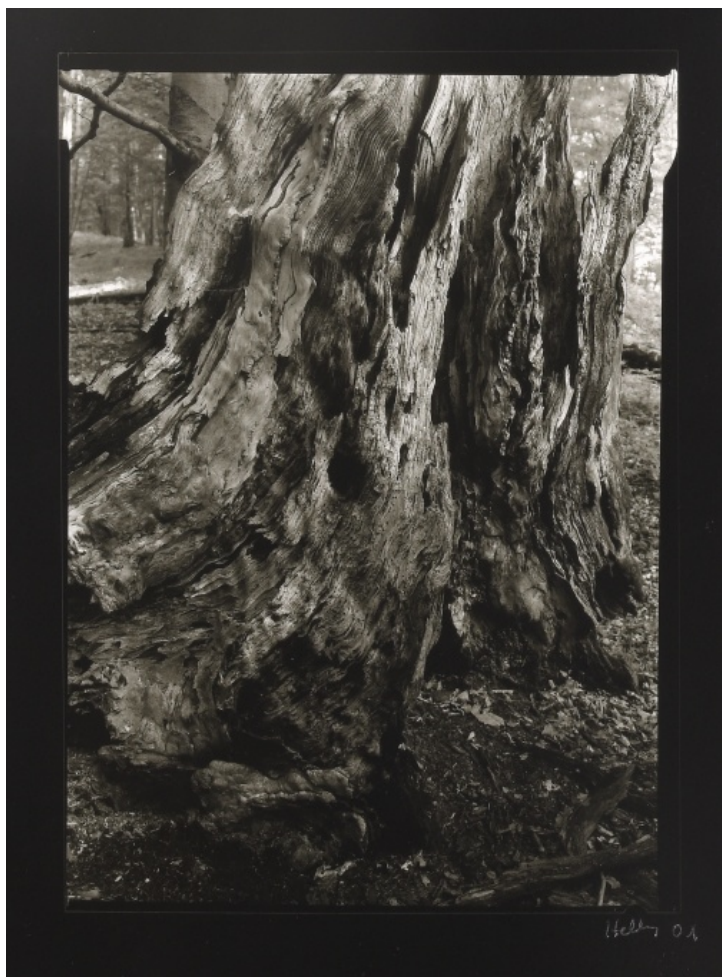

025 **Petr Helbich** 1929

Mionší

2001, vintage gelatin silver print, 17,2 x 12,3 cm, sign. Helbich 01

1 500 Kč