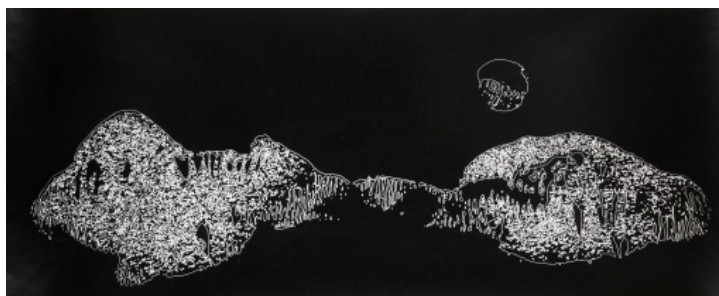

Bez názvu

nedatováno, vintage gelatin silver print, 24,3 x 58,5 cm, sign. vzadu L.
Postupa

2 500 Kč