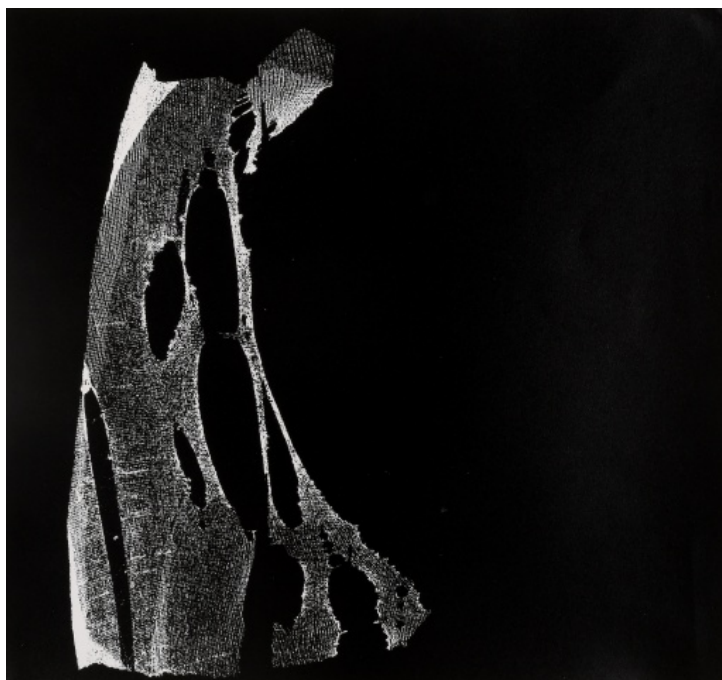

Hledající

1995, vintage gelatin silver print, 30,1 x 30,5 cm, sign. vzadu L. Postupa
1995

700 Kč