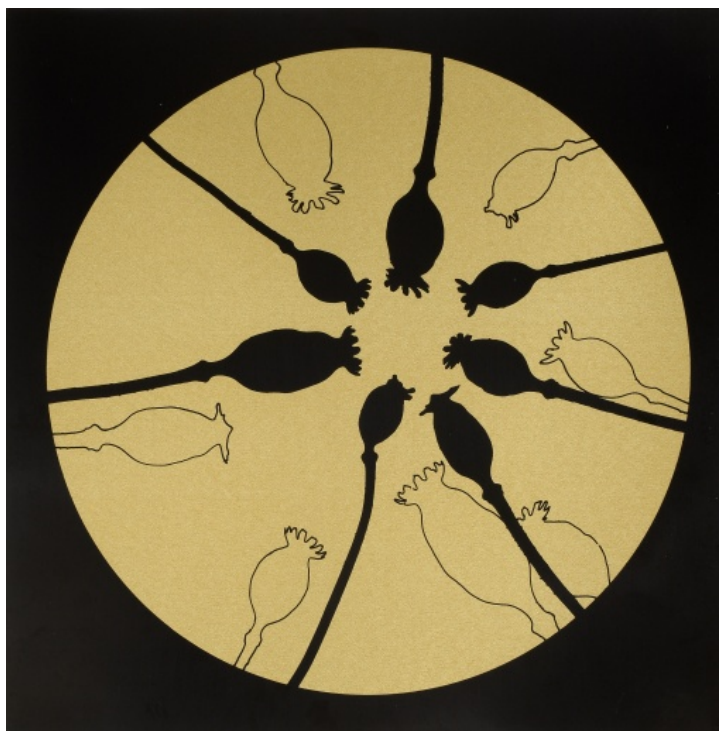

Makovice

nedatováno, later gelatin silver print, poškozeno, 30,5 x 30 cm, sign. vzadu L. Postupa

500 Kč