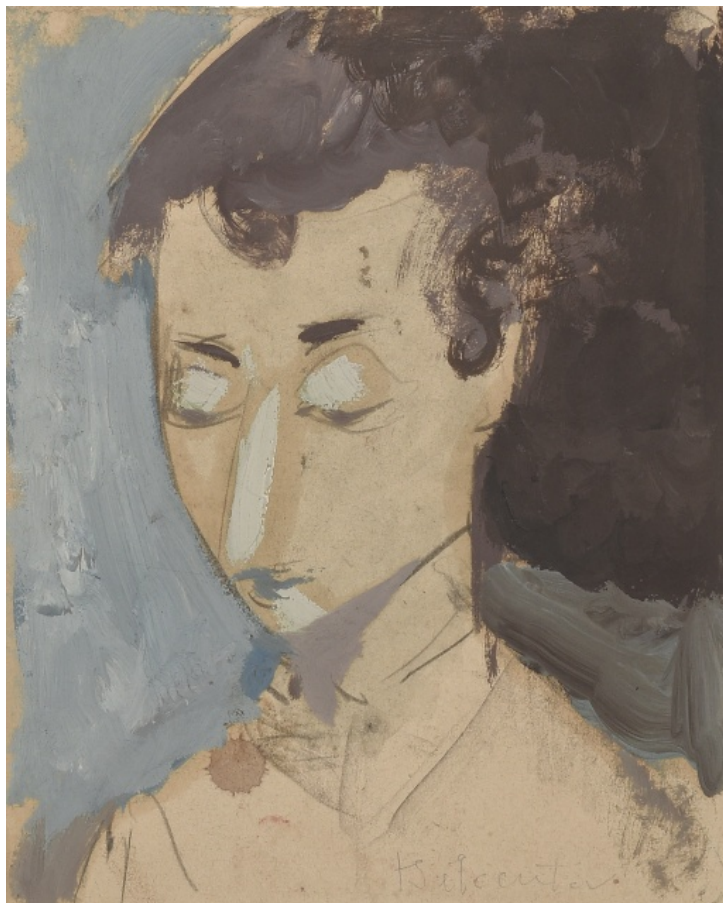

2 000 Kč

110 **Andrej Bělocvětov** 1923 - 1997

Portrét dítěte

nedatováno, tempera a tužka na papíře, 15,5 x 11,5 cm, sign. Bělocvětov

500 Kč

111 **Jaroslav Kafka** 1896 - 1973

Tři figury

1966, akvarel na papíře, 29,8 x 20,7 cm, sign. Jaroslav Kafka 66