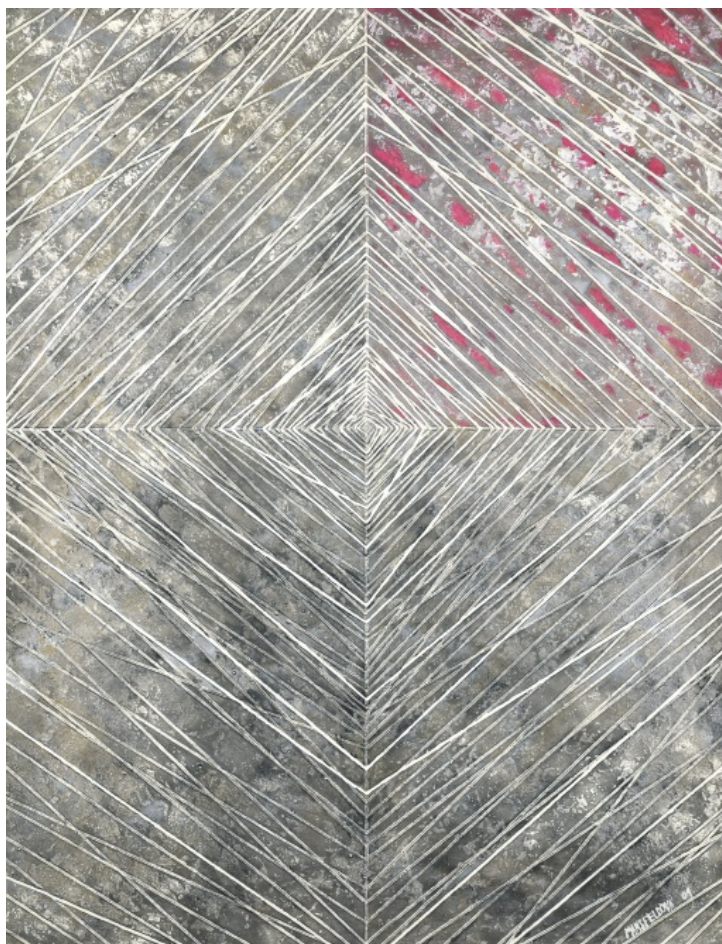

500 Kč

121 **Eva Mansfeldová** 1950 - 2016

V síti

2001, kombinovaná technika na papíře, 82 x 62 cm, sign. Mansfeldová 01

2 700 Kč

122 **Stanislav Kulda** 1957

Balancování II.

1995, akryl, akvarel a tužka na papíře, 57,5 x 42 cm, sign. St. Kulda 95