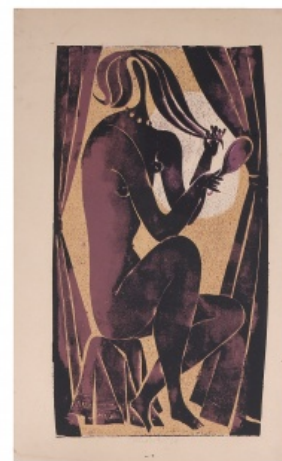

058 **Autor nezařazen**

Kráska, Faun, Bretagne II., 3 ks

60. léta, dřevoryt, 33 x 18,5 cm; 33 x 18,5 cm; 36 x 45 cm

300 Kč