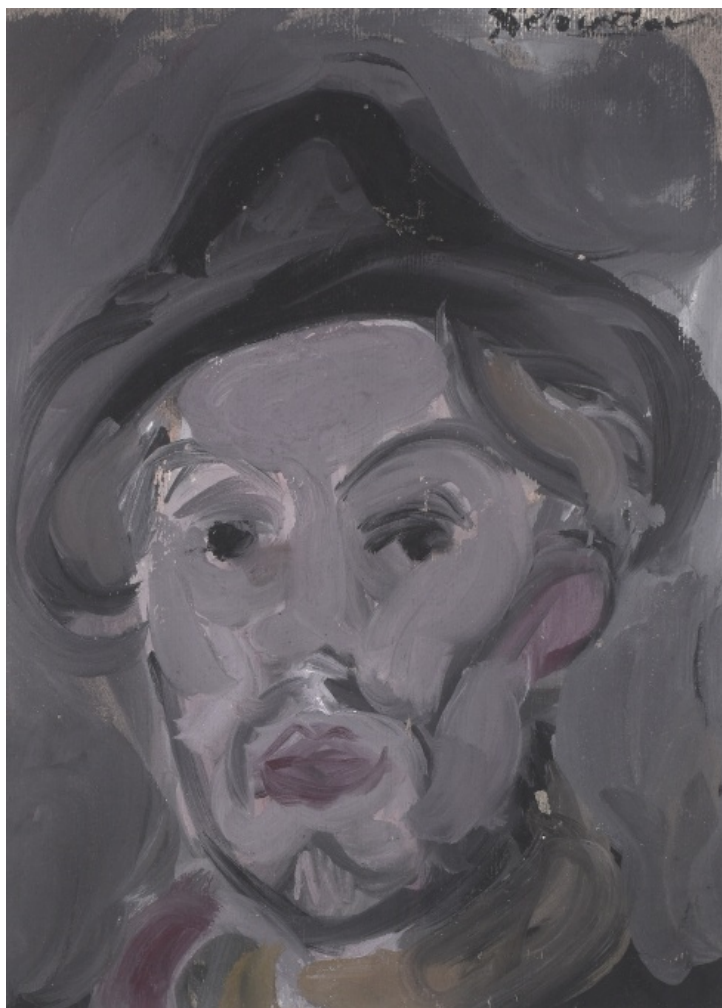

137 **Andrej Bělocvětov** 1923 - 1997

Portrét muže

nedatováno, tempera na papíře, 28 x 20,3 cm, sign. Bělocvětov,
rámováno

Vzadu opatřeno razítkem pozůstalosti.

2 000 Kč