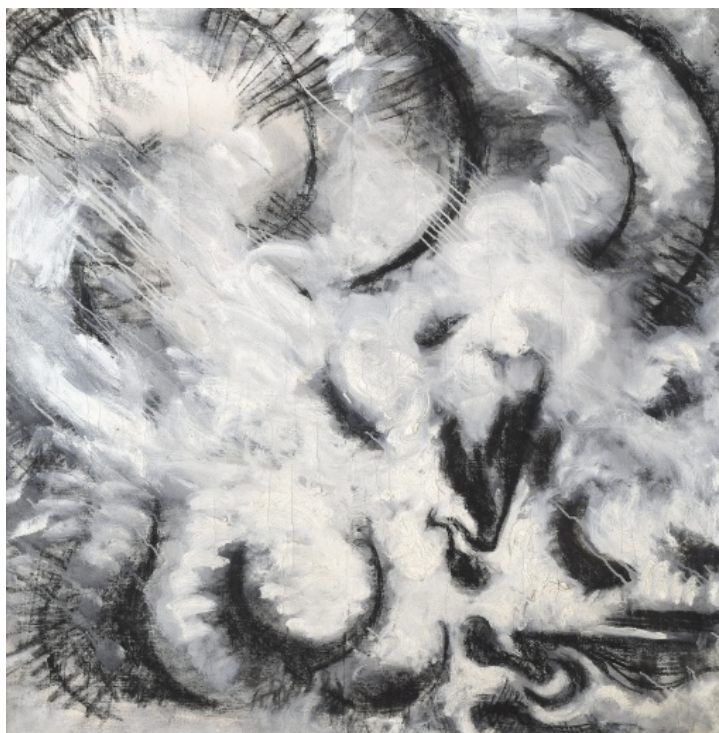

4 000 Kč

148 **Alva Hajn** 1938 - 1991

Bez názvu

nedatováno, olej na plátně, 100 x 100 cm

Opatřeno certifikátem pravosti.

18 000 Kč

149 **Josef Kitzler** 1891

Motiv z Afriky