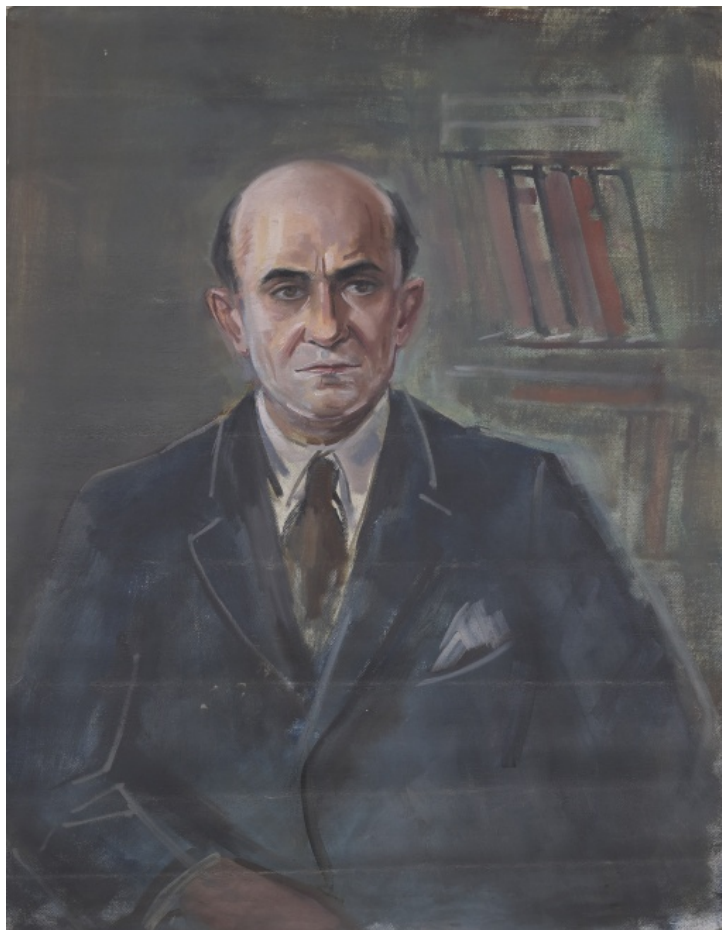

Portrét muže

nedatováno, olej na plátně, 96 x 76 cm

1 000 Kč