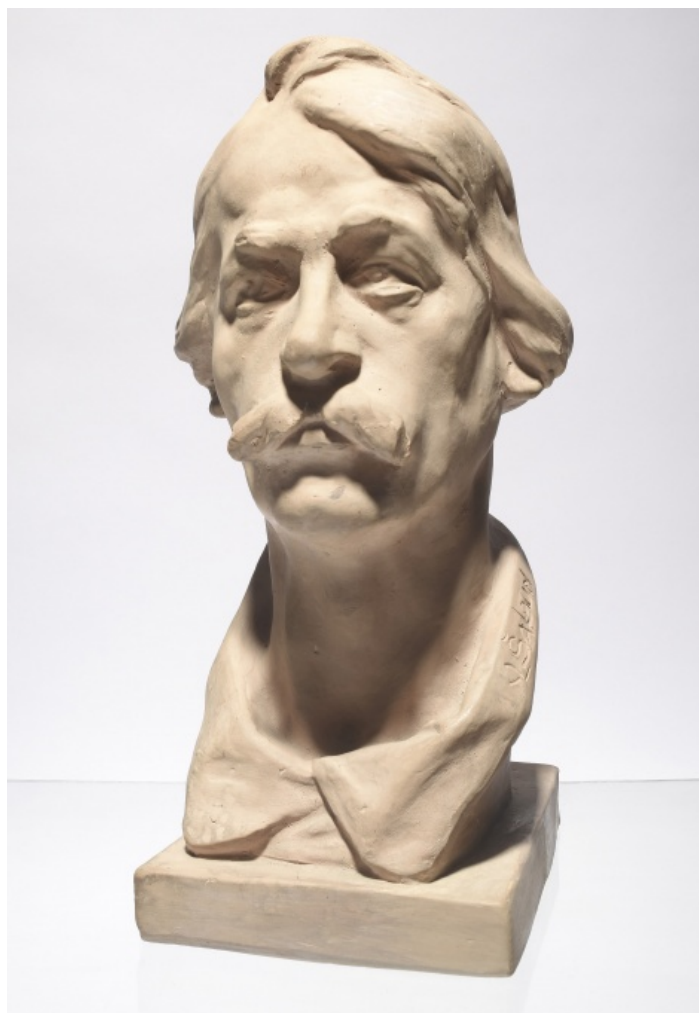

103 **Ladislav Šaloun** 1870 - 1946

Karel Havlíček Borovský

nedatováno, pálená hlína, v. 32,5 cm, sign. L. Šaloun

3 000 Kč