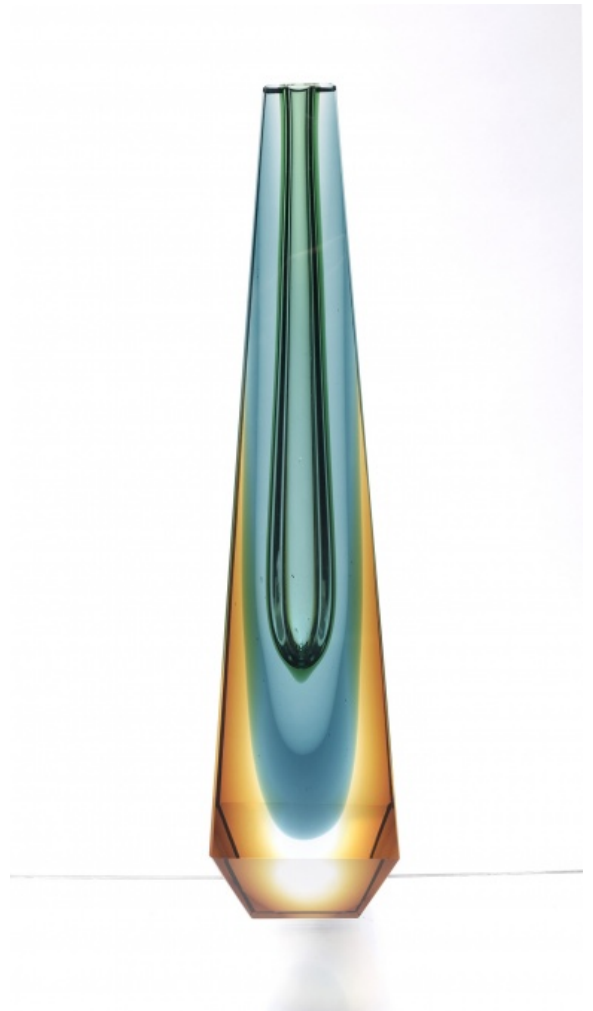

REPRODUKOVÁNO

Czech Glass Design from the 1950s-70s, str. 150-151, Mark Hill Publishing, London, Anglie, 2017

8 500 Kč