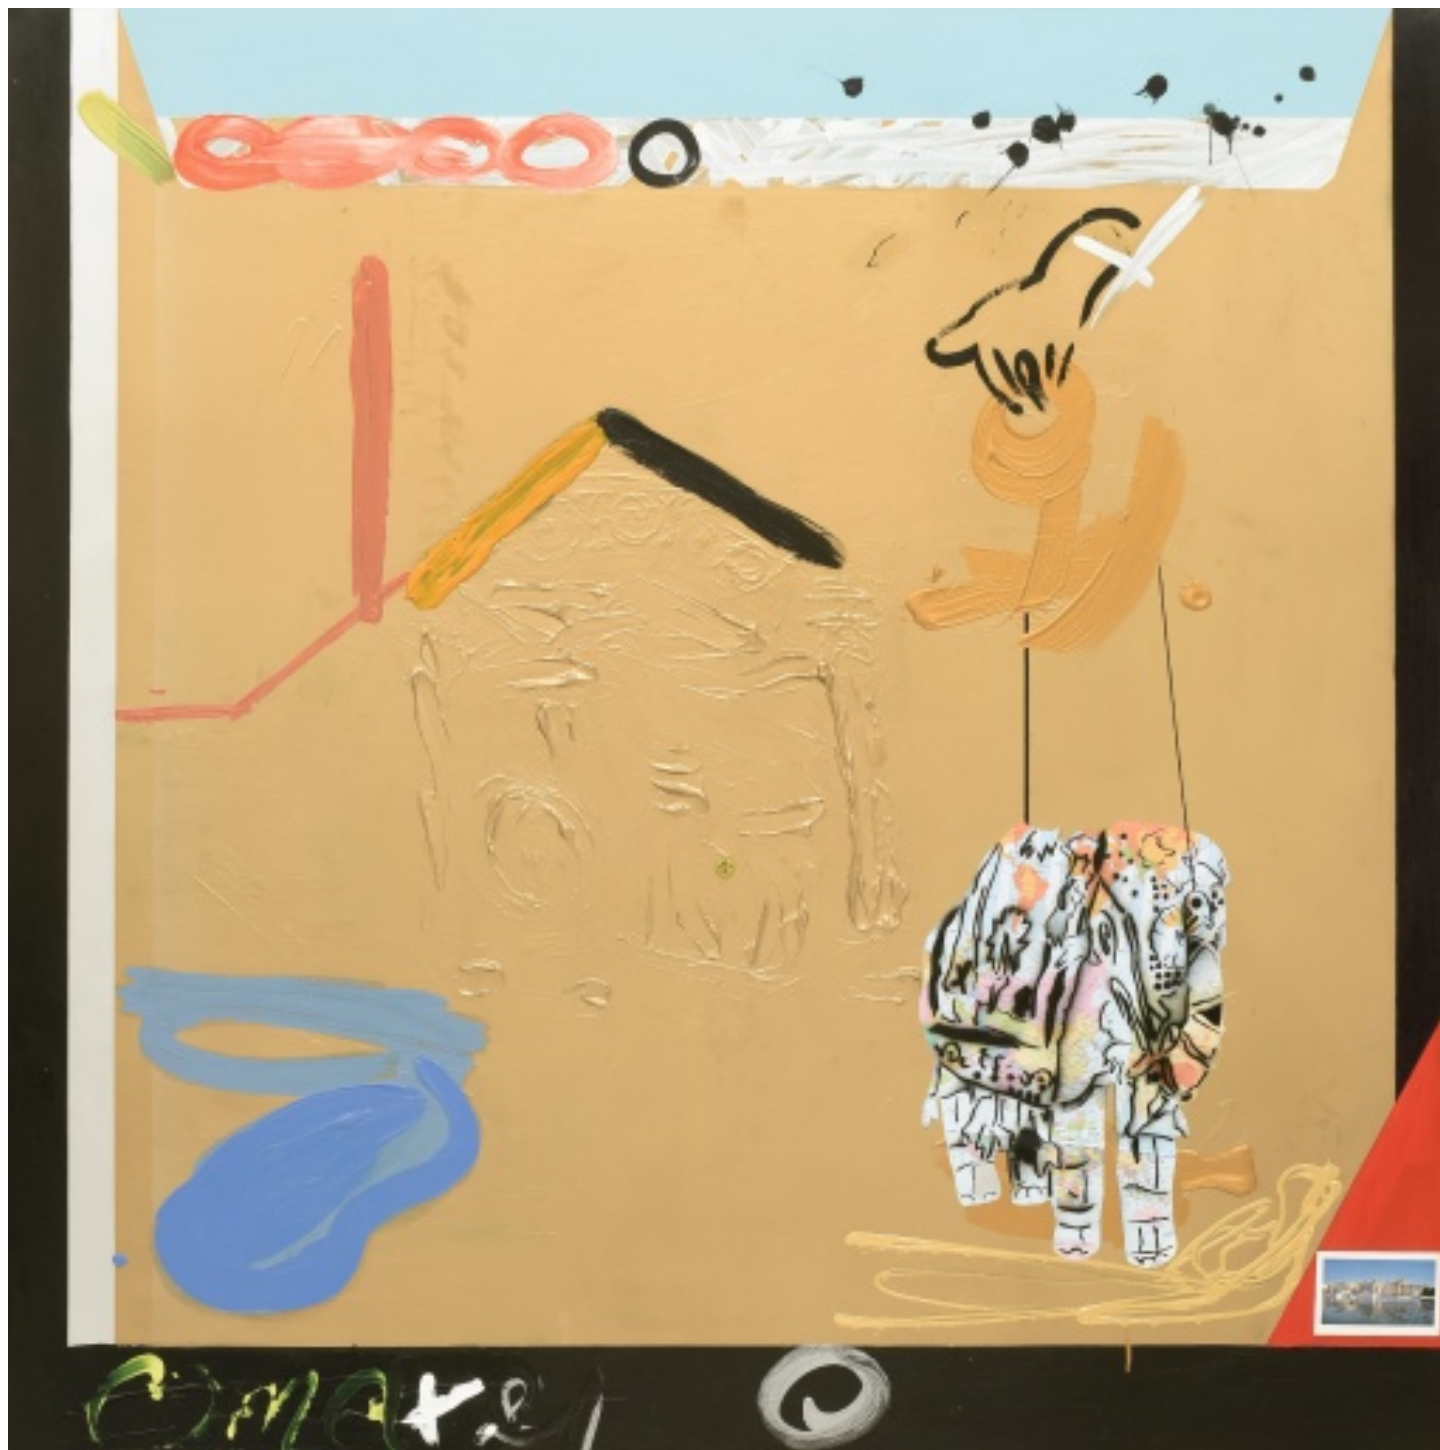

030 **Ondřej Kopal** 1974

Modrý den

2011, akryl na plátně, 190 x 190 cm, sign. vzadu O. Kopal 2011

VYSTAVENO

Česká malba nultých let 21. století, Wannieck Gallery, Brno, 2011

150 000 Kč