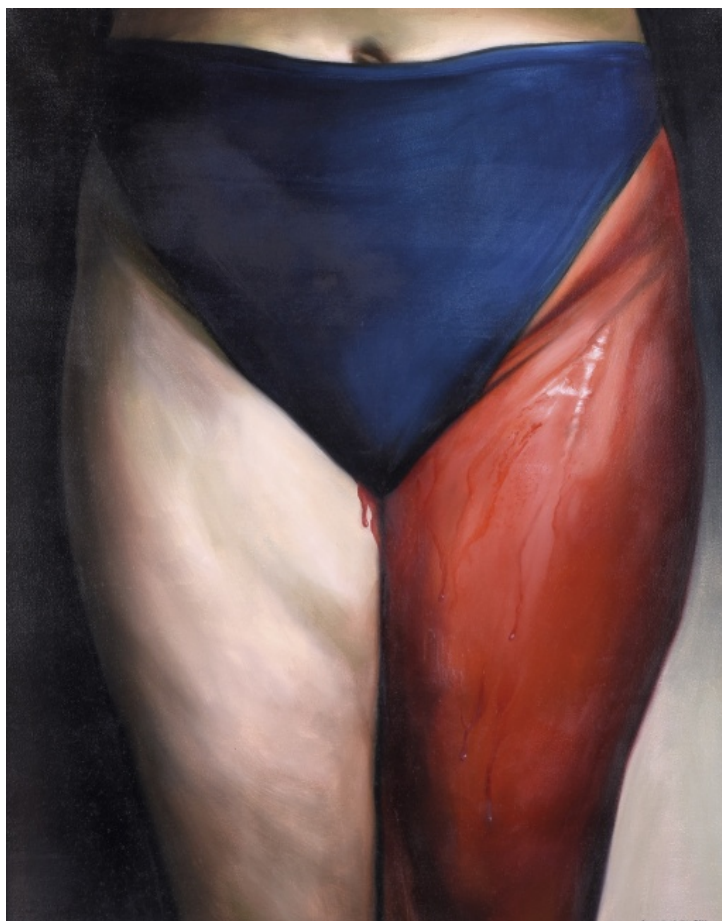

Perioda

2021, olej na plátně, 64 x 51 cm, sign. Englberth 2021

19 000 Kč

ODHADNÍ CENA: 40 000 - 60 000 Kč