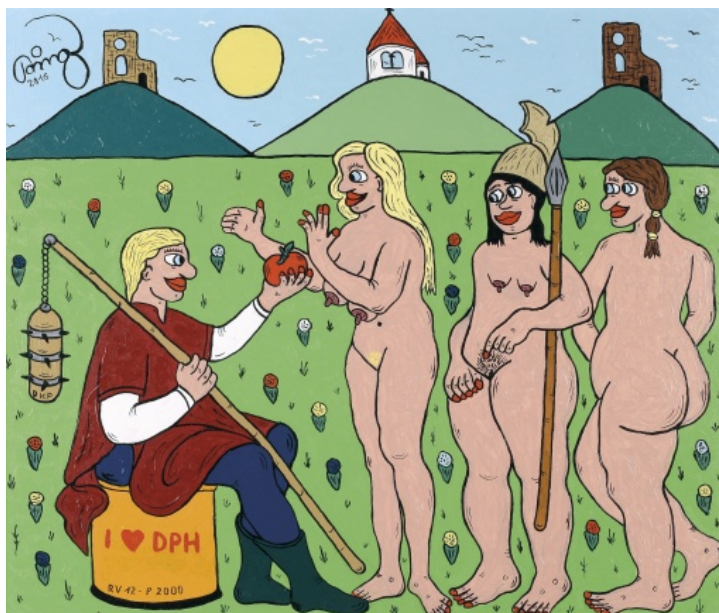

073 **František Ringo Čech** 1943

Paridův soud

2016, olej na plátně, 55 x 65 cm, sign. Ringo 2016, rámováno

50 000 Kč

ODHADNÍ CENA: 60 000 - 80 000 Kč