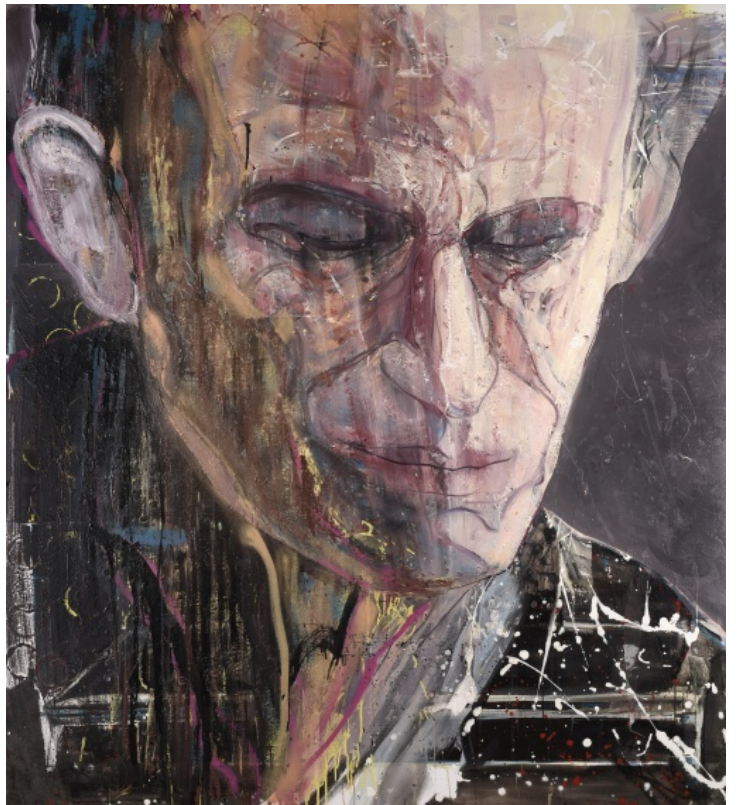

Rock Star

2020, kombinovaná technika na plátně, 160 x 140 cm, sign. vzadu Jetela
2020

70 000 Kč

ODHADNÍ CENA: 80 000 - 100 000 Kč