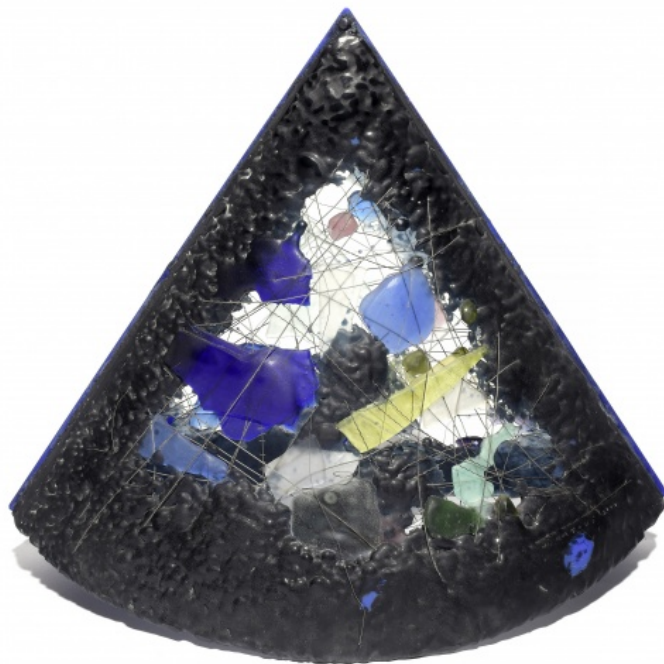

047 **Jaroslav Matouš** 1941 - 2018

Noc

2000, tavené sklo do formy, drát, 46 x 50 x 29 cm, sign. J. Matouš 2000

47 000 Kč

ODHADNÍ CENA: 70 000 - 90 000 Kč