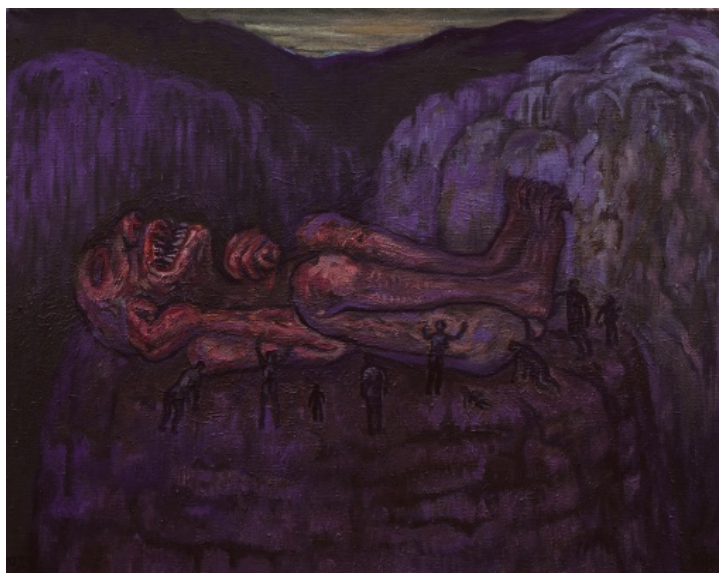

VYSTAVENO

Fifty - fifty, Městská galerie, Plzeň, 2007

140 000 Kč

ODHADNÍ CENA: 250 000 - 300 000 Kč