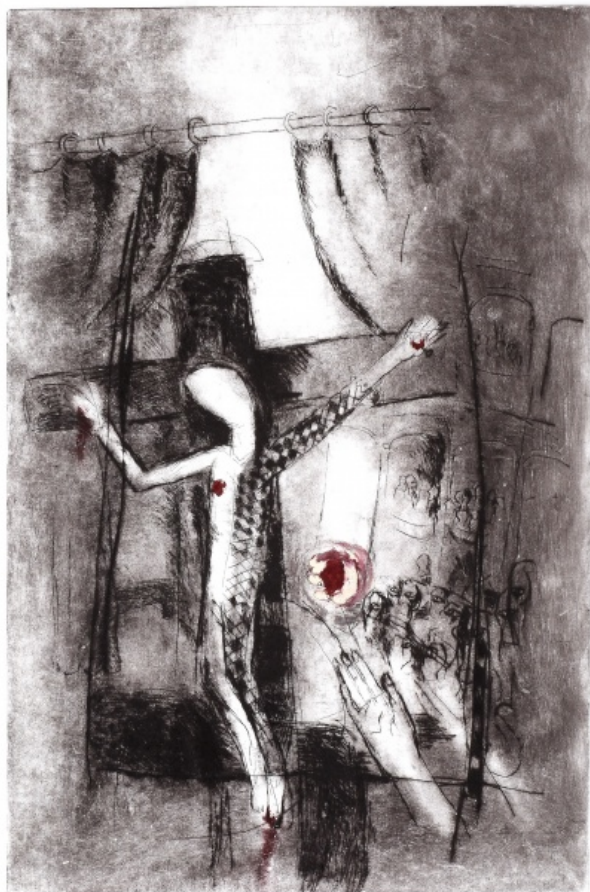

Růže pro Hamleta

1987, suchá jehla, lept, kolorováno, 45 x 29,5 cm, sign. Josef Jíra 87, 9/14

9 000 Kč