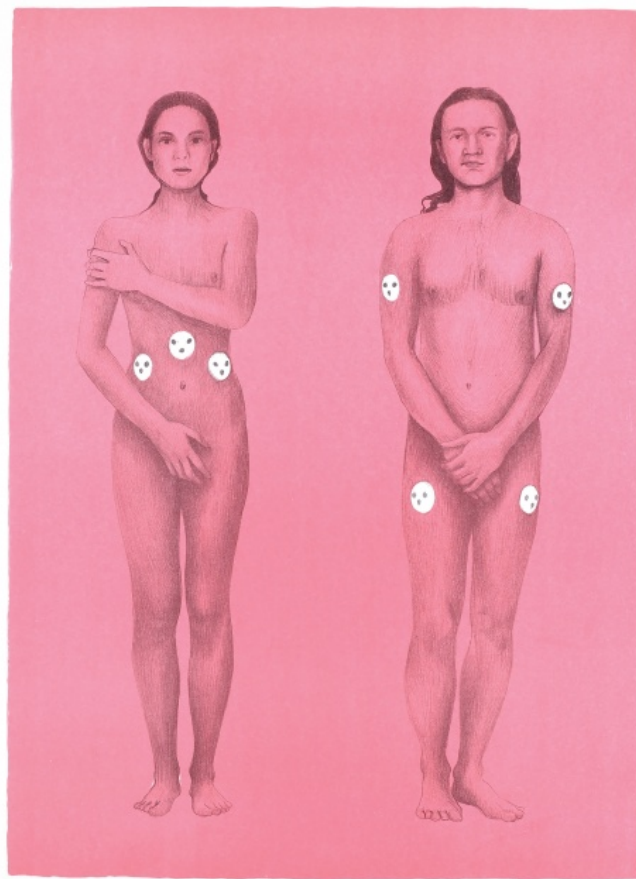

247 Petr Nikl 1960

Muž a žena

2010, litografie, 52 x 38 cm, sign. Petr Nikl 2010, 34/40

12 000 Kč