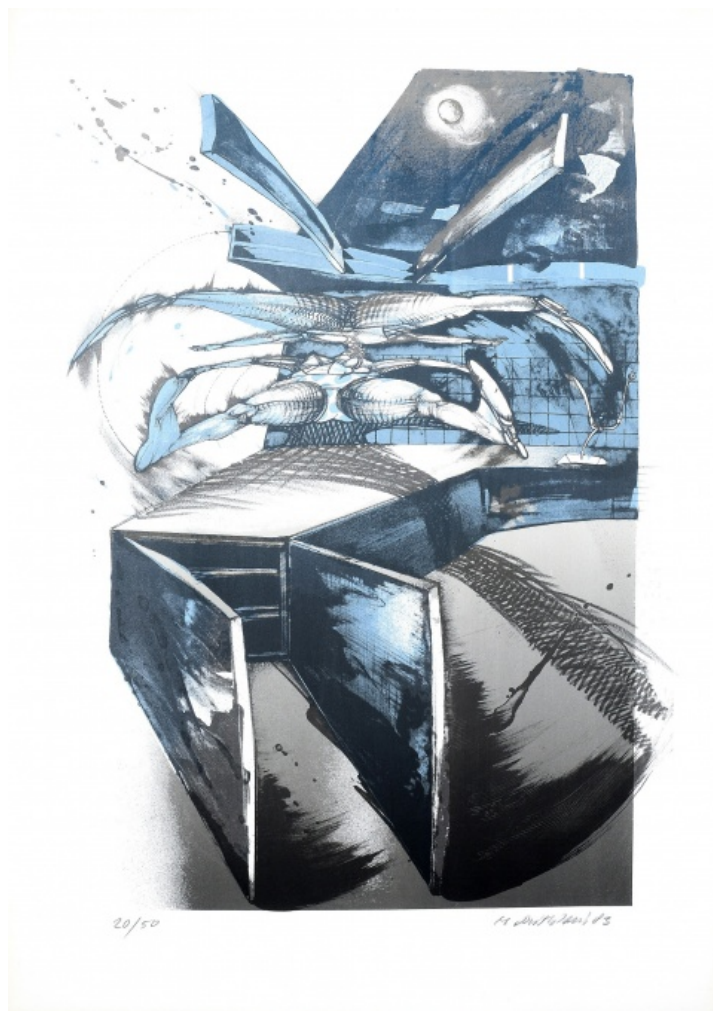

Levitace v kuchyni

1983, litografie, 57,6 x 44 cm, sign. M. Rittstein 83, 20/50

4 000 Kč