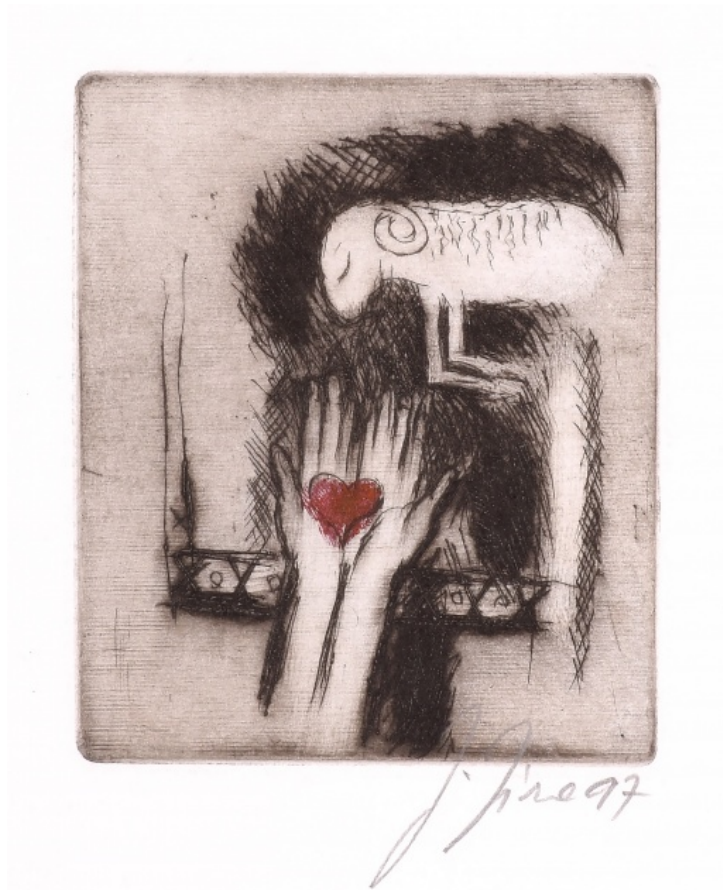

S beránkem, srdce na dlani

1997, suchá jehla, lept, kolorováno, 9,9 x 8,3 cm, sign. J. Jíra 97

1 200 Kč