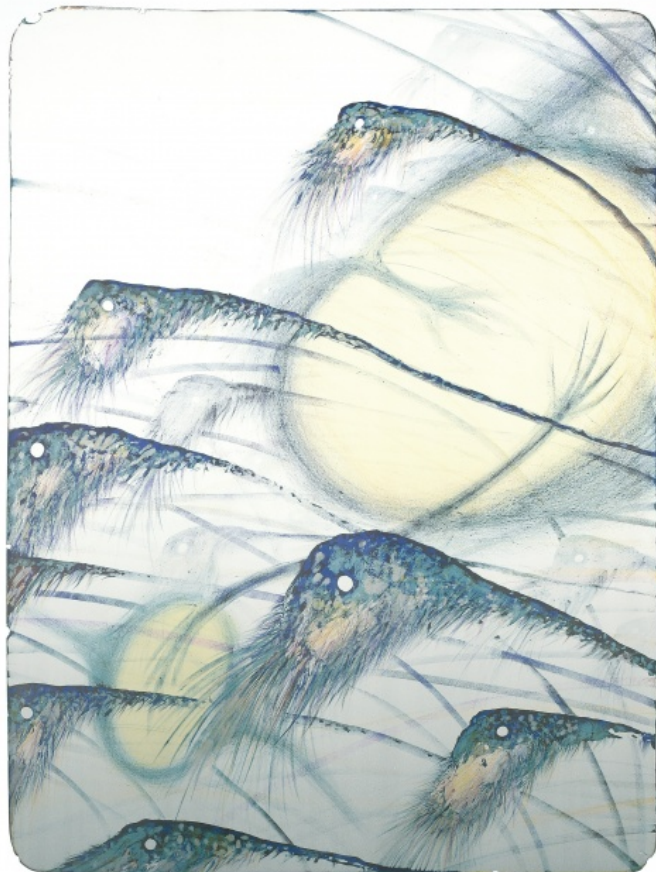

### Trávy

1993, litografie, 66 x 49 cm, sign. Miroslav Pošvic 93, 9/50

**500 Kč**

250 **Zbyšek Sion** 1938