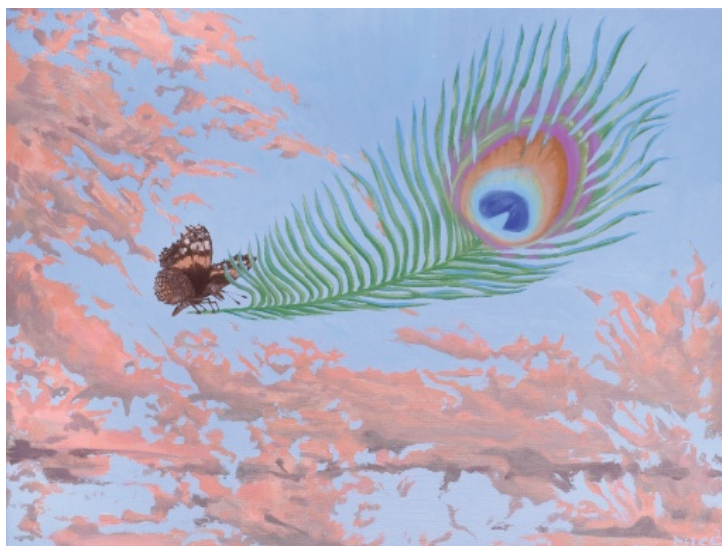

081 **Micl** 1969

Zesilovač efektů motýlího křídla

2021, olej na plátně, 45 x 60 cm, sign. Micl 21

15 000 Kč