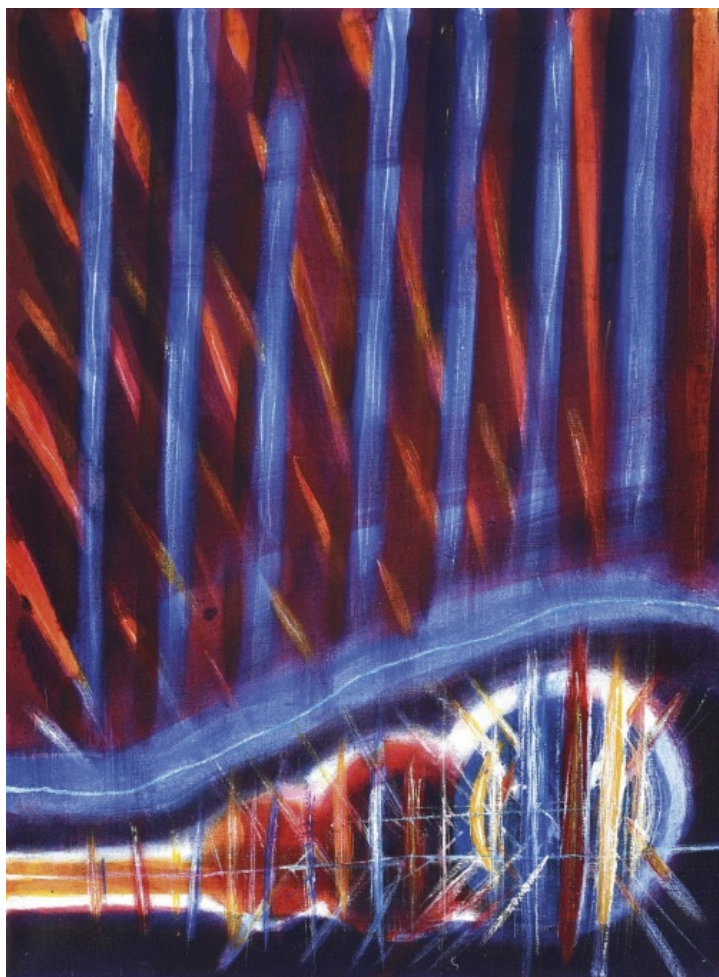

065 **Tomáš Švéda** 1947

Měření energie

2011 - 2012, akryl na plátně, 81 x 60 cm, sign. vzadu T. Švéda 2011 - 2012, rámováno

25 000 Kč