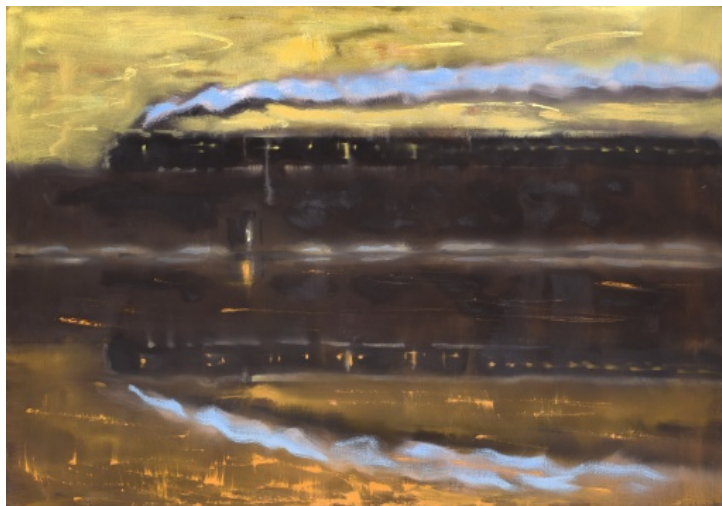

Vlak

2011, akryl a olej na plátně, 70 x 100 cm, sign. vzadu Anderlová

35 000 Kč