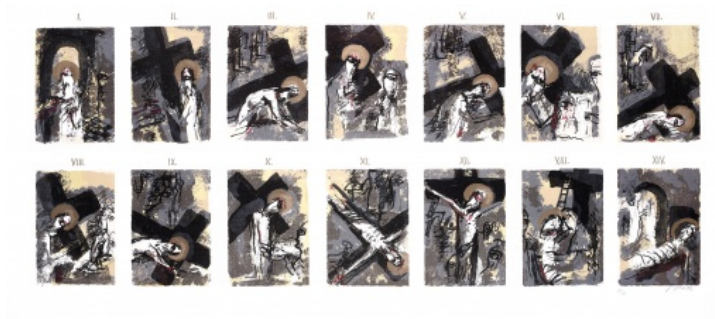

Křížová cesta

1992, litografie, 32,5 x 71 cm, sign. J. Jíra 92

15 000 Kč