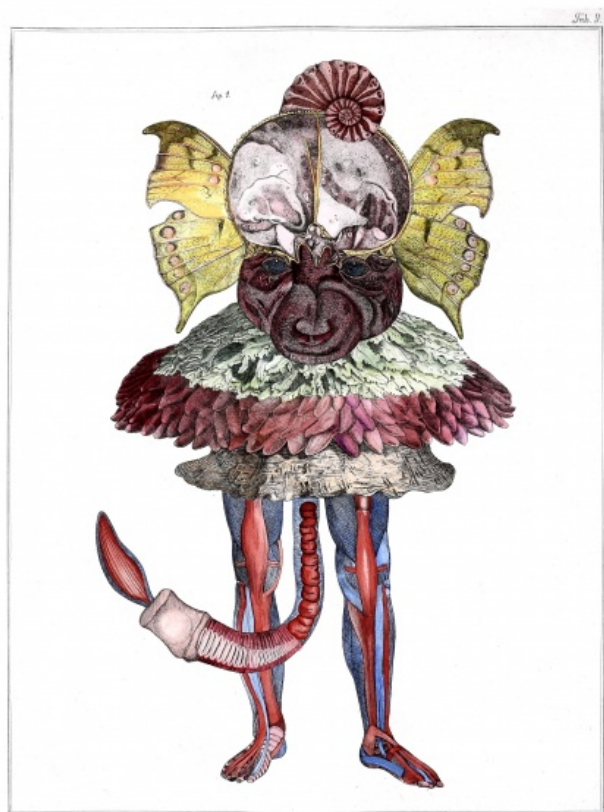

013 Jan Švankmajer 1934

Přírodopis, Tab. 9

1973 - 2012, barevný lept, 64 x 49,5 cm, sign. Švankmajer J. 1973 - 2012, 30/35

20 000 Kč