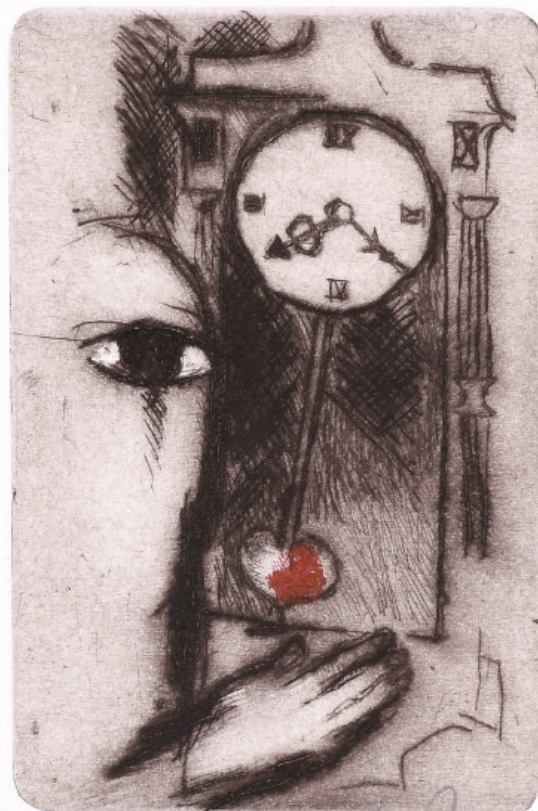

Čas

nedatováno, suchá jehla, lept, kolorováno, 9,9 x 6,4 cm, sign. J. Jíra

1 200 Kč