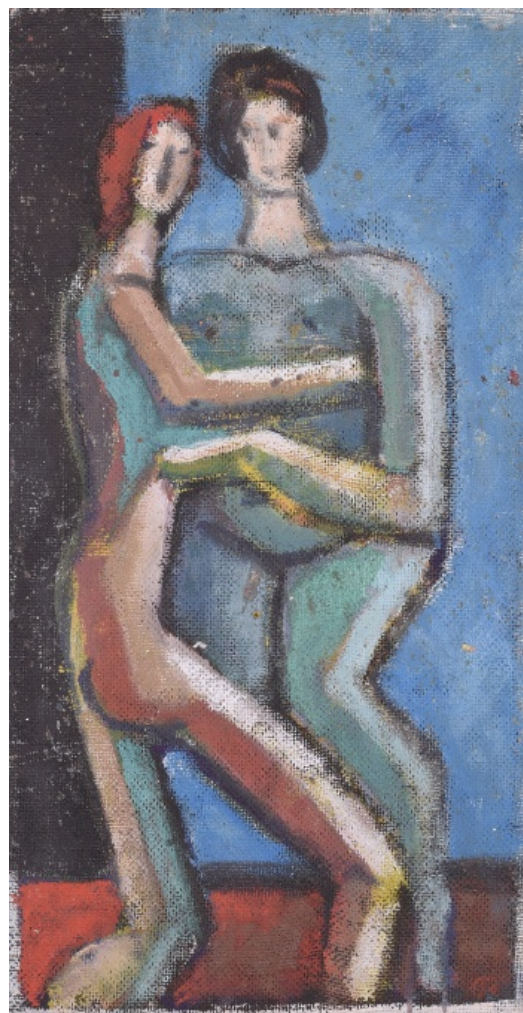

Milenci, Město

nedatováno, olej a tempera na sololitu, oboustranné, 42,2 x 22 cm, sign.
To, opatřeno razítkem Z pozůstalosti arch. Josefa Tocksteina

4 500 Kč