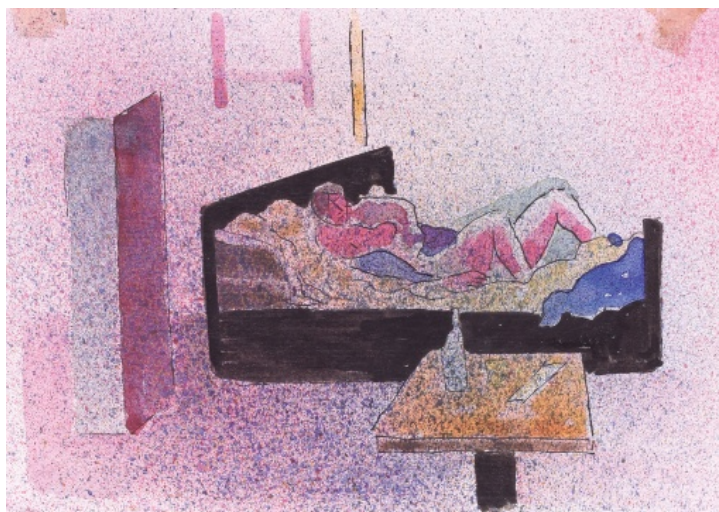

009 **Josef Tockstein** 1912 - 1992

Milenci v ateliéru

nedatováno, akryl, akvarel, tuš a propisovací pero na papíře, 14,7 x 20,9 cm, nesign., opatřeno razítkem Z pozůstalosti arch. Josefa Tocksteina

700 Kč