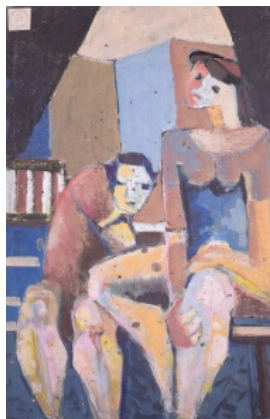

Dvě postavy v interiéru, Ležící akt

nedatováno, olej a tempera na sololitu, oboustranné, 37 x 56 cm, sign. T., opatřeno razítkem Z pozůstalosti arch. Josefa Tocksteina

7 500 Kč