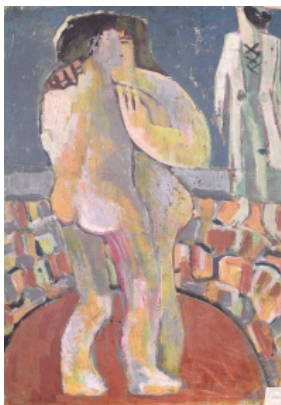

125 **Josef Tockstein** 1912 - 1992

Milenci, Odpočinek

nedatováno, olej a tempera na sololitu, oboustranné, 43,5 x 61 cm, sign.
Toc, opatřeno razítkem Z pozůstalosti arch. Josefa Tocksteina

7 500 Kč