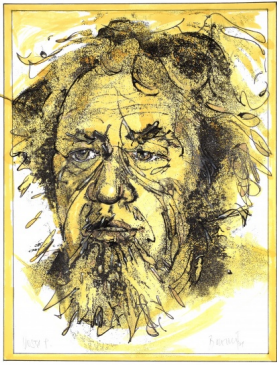

### Nice Couple

2016, kombinovaná technika na kartonu, 70 x 100 cm, sign. Trantina 16

**2 000 Kč**

317 **Autor nezařazen**

**Vojta P.**

2001, kombinovaná technika na papíře, 42 x 30 cm, signováno

**100 Kč**