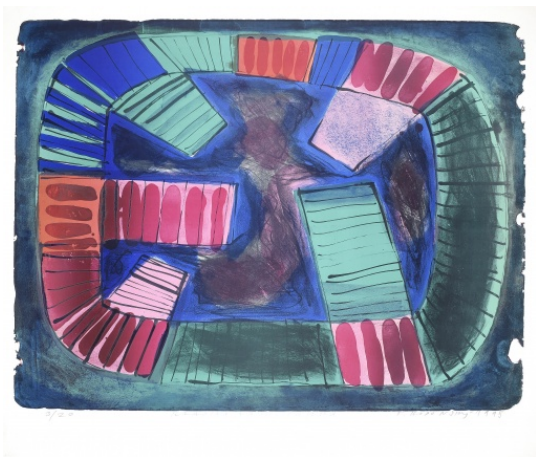

129 **František Hodonský** 1945

Krajina

1995, litografie, 56,5 x 74 cm, sign. F. Hodonský 1995, 3/20

500 Kč