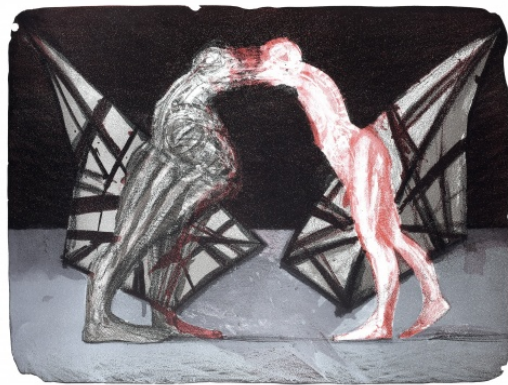

162 Václav Bláha 1949

Sprchouni

1985, litografie, 48 x 65 cm, sign. V. Bláha 85, 11/40

500 Kč