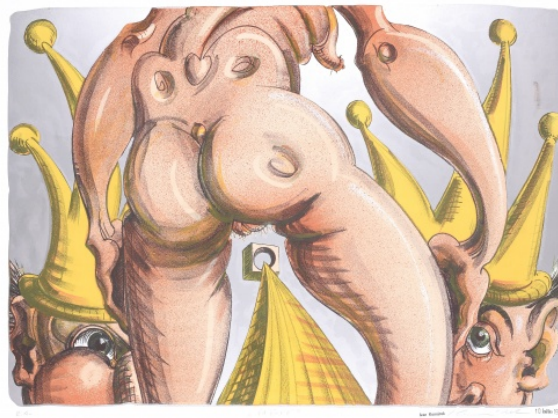

### **Osamělý strom**

1978, dřevoryt, 40 x 34 cm, sign. Jiří Peša 1978, A. T.

**100 Kč**

150 **Ivan Komárek** 1956