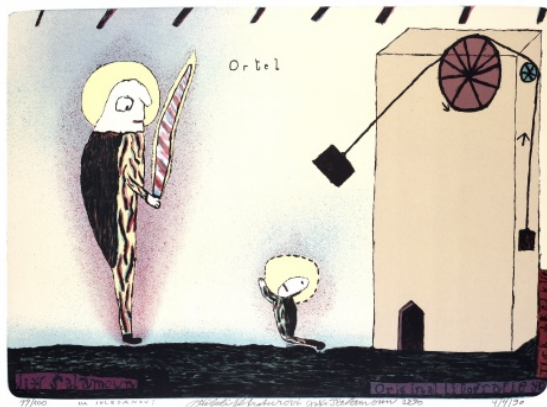

041 Jiří Šalamoun 1935

Ortel

1990, litografie, 42,5 x 59 cm, sign. Jiří Šalamoun 1990, 19/100

1 000 Kč