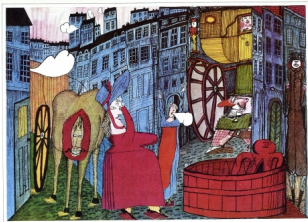

JIŘÍ ŠALAMOUN:
ZEICHNUNGEN UND GRAPHIK
1969-1986

GALERIE
AMBIANCE

4.10.1986 - 8.11.1986

063 Jiří Šalamoun 1935

Plakát

1986, tisk, 42 x 29,5 cm, sign. Šalamoun

100 Kč