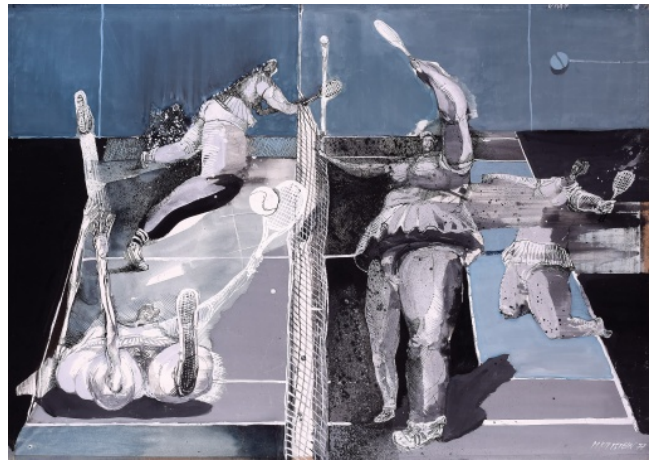

228 Michael Rittstein 1949

Tenis v hale

1977, kvaš a tuš na papíře, 45 x 63 cm, sign. M. Rittstein 77

10 000 Kč