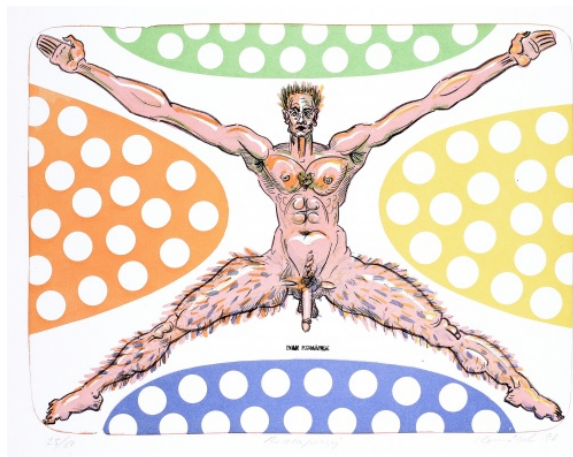

### Slepci

nedatováno, mezzotinta, 29 x 21 cm, sign. Petr Hapl, 61/100

100 Kč

140 Ivan Komárek 1956