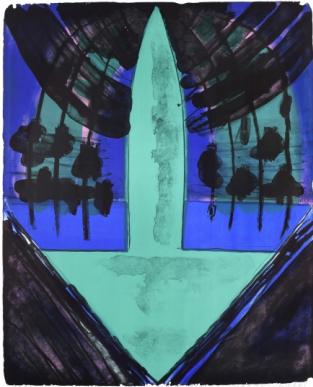

029 **František Hodonský** 1945

Krajina soustředění

1991, litografie, 66 x 53 cm, sign. Hodonský 1991, 6/33

500 Kč