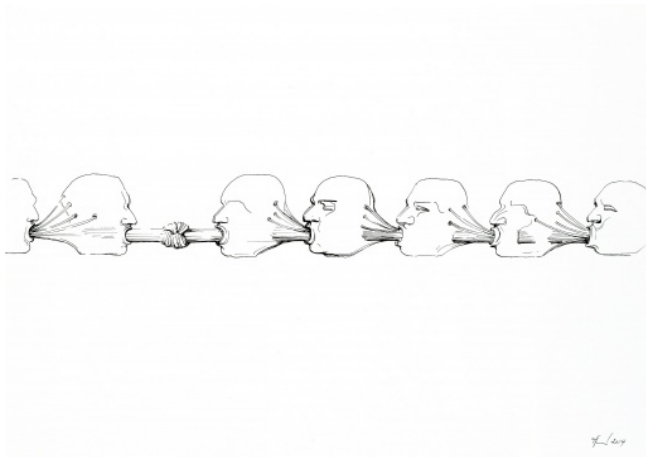

### **Alter Ego**

2004, kombinovaná technika na papíře, 64,5 x 50 cm, sign. Marek Dubec

**100 Kč**

193 **Martina Hozová** 1971