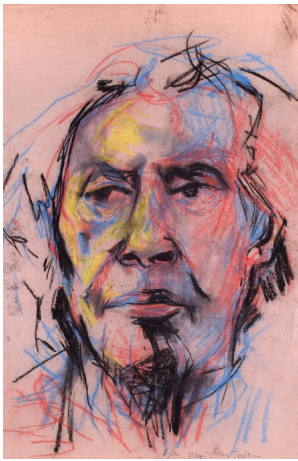

### Náš přítel

nedatováno, kombinovaná technika, koláž, mírně poškozeno, 100 x 70 cm, sign. Eva Hodonská

200 Kč

313 Daniel Trantina 1965