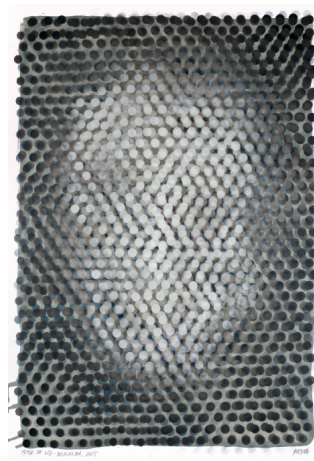

### Krystaly

1989, kombinovaná technika na papíře, 32,3 x 23 cm, sign. Hadinec 89

200 Kč

226 Motyčka