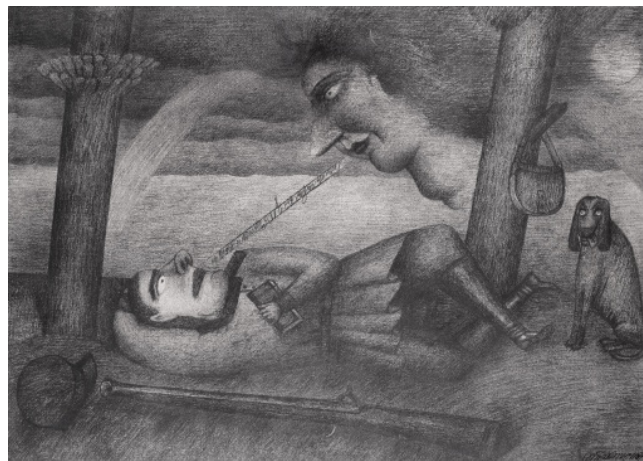

204 **Jiří Šalamoun** 1935

Velká inspirace Kozmou Prutkovem

1977, tužka na plátně, 49,8 x 69,5 cm, sign. Jiří Šalamoun 77

5 000 Kč