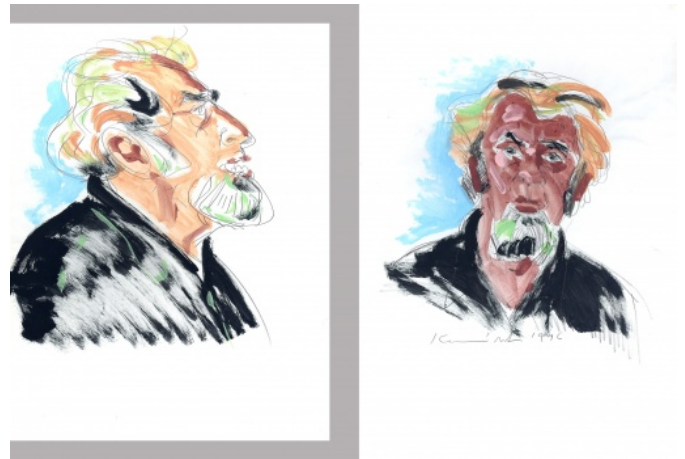

264 Ivan Komárek 1956

Vojta, 2 ks

1996, kombinovaná technika na papíře, 59,5 x 42 cm, sign. Komárek 1996

200 Kč