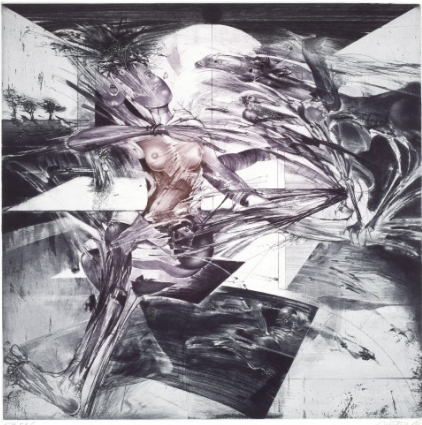

177 **Jiří Brázda** 1952

Rozhovor

1983, lept, 39,5 x 40 cm, sign. Brázda 83, E. A. XVII./XX.

500 Kč