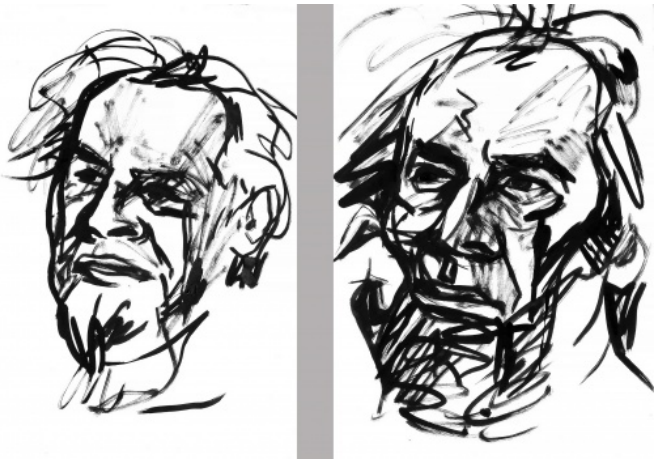

261 Daniel Trantina 1965

Vojtěch, 2 ks

nedatováno, tuš na papíře, 42 x 30 cm

100 Kč