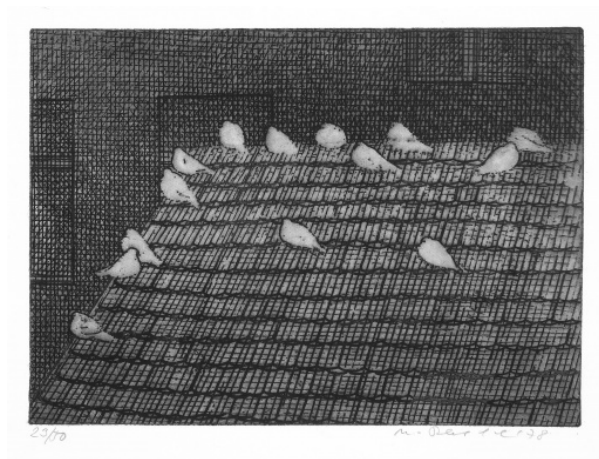

048 Marie Blabolilová 1948

Holubi na střeše

1978, lept, 20,3 x 28 cm, sign. M. Blabolilová 78, 23/50

300 Kč