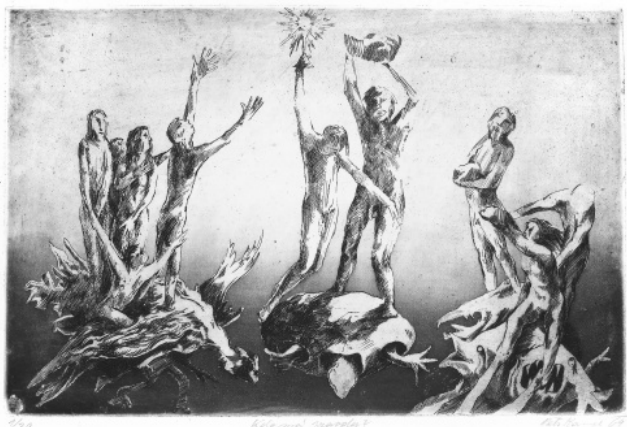

145 Petr Hampl 1964

Kdo má pravdu

1969, aquatinta, lept, 32 x 48,5 cm, sign. Petr Hampl 69, 1/30

100 Kč