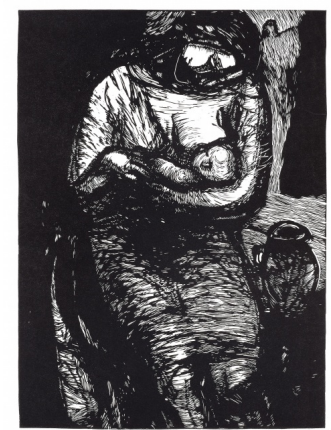

103 **Jiří Peša** 1948

Matka s dítětem

1974, linoryt, 31,5 x 23 cm, sign. Jiří Peša 1974, 2/25

100 Kč