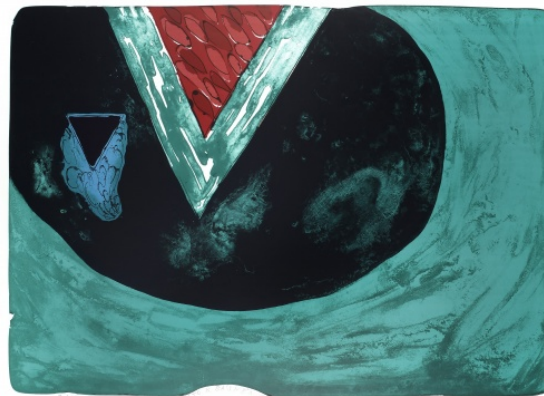

044 František Hodonský 1945

Místo k básně

1995, litografie, 54 x 75,5 cm, sign. Hodonský 1995, 2/17

500 Kč