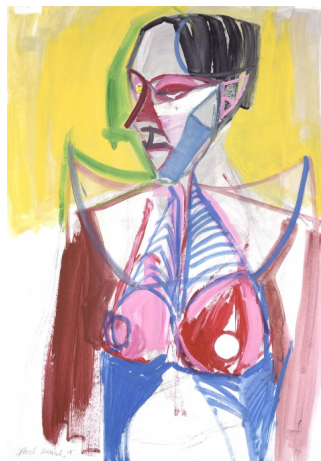

288 **Pavel Gazárek** 1980

Ellis

2007, kombinovaná technika na papíře, 84 x 59,5 cm, sign. Pavel Gazárek 07

100 Kč