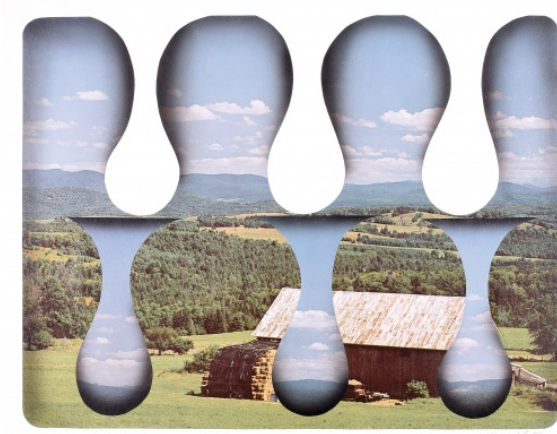

303 Jiří Kočandrlé 1941

Transformovaná krajina

1980, fotokoláž na papíře, 35 x 50 cm, sign. Kočandrlé 80

100 Kč