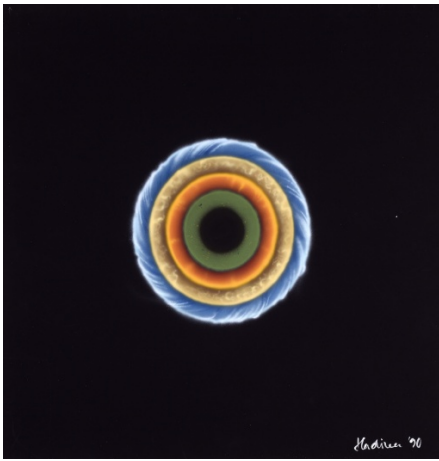

221 Miroslav Hadinec 1955

Několik sluncí

1990, kombinovaná technika na papíře, 40 x 40 cm, sign. Hadinec 90

200 Kč