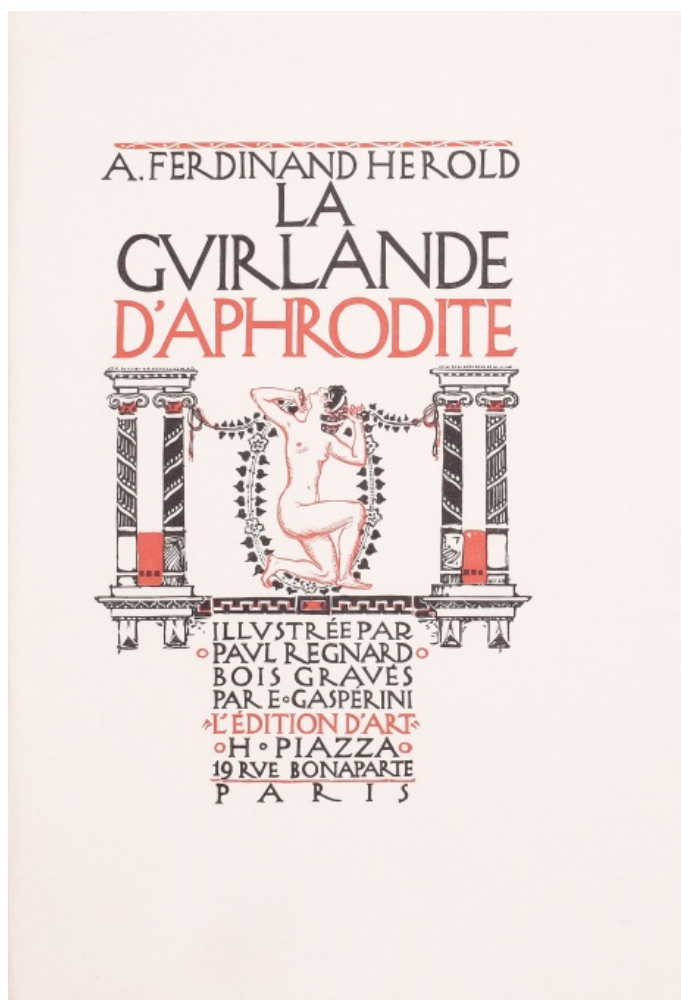

La Guirlande d'Aphrodite, A. Ferdinand Herold

1919, I. vydání, 20 ks dřevorytů, výtisk č. 402

Perfektní stav, zachovalá vazba.

40 000 Kč