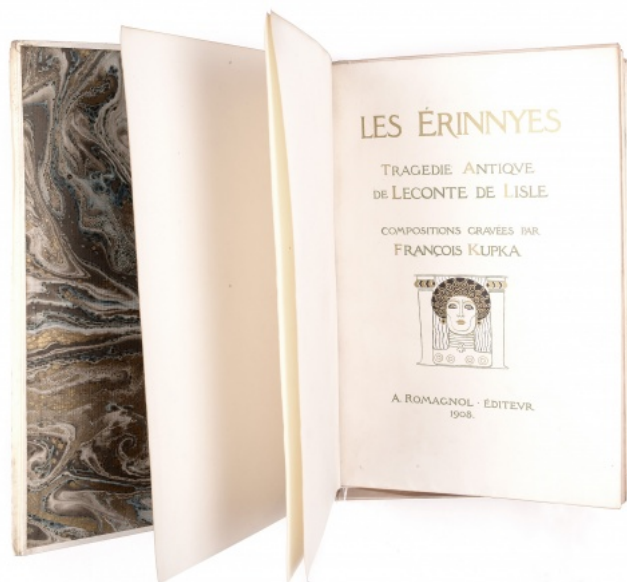

Les Érinnyes, Tragedie antique de Leconte de Lisle

1908, I. vydání, 25 ks leptů s akvatintou, výtisk č. 262, dobová francouzská vazba

Perfektní stav, zachovalá vazba.

80 000 Kč