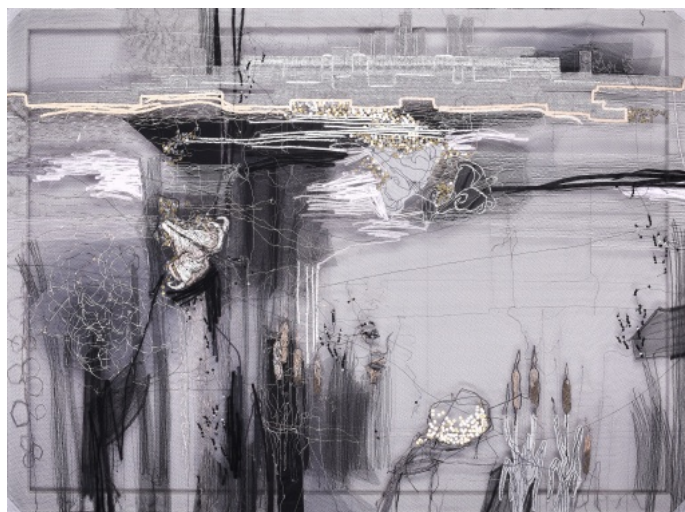

112 **Vlasta Žáková** 1981

Odraz v něm

2007, ruční a strojová výšivka, 100 x 135 cm, rámováno

27 000 Kč