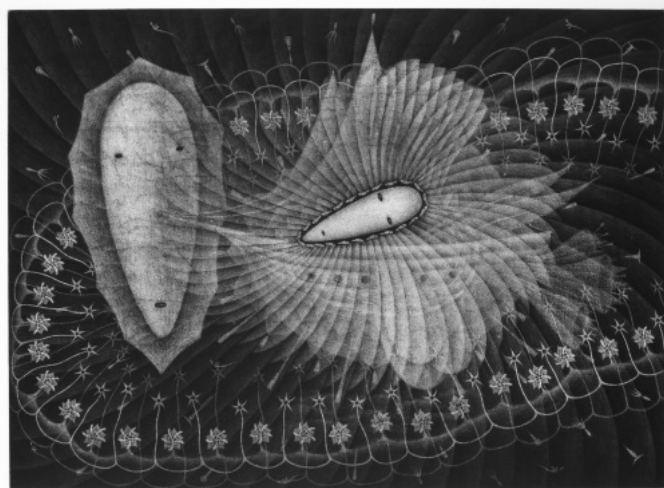

334 **Jan Hisek** 1965

Studna

2002, mezzotinta, 47 x 64,5 cm, sign. Jan Hisek 2002, 9/33,
rámováno

29 000 Kč