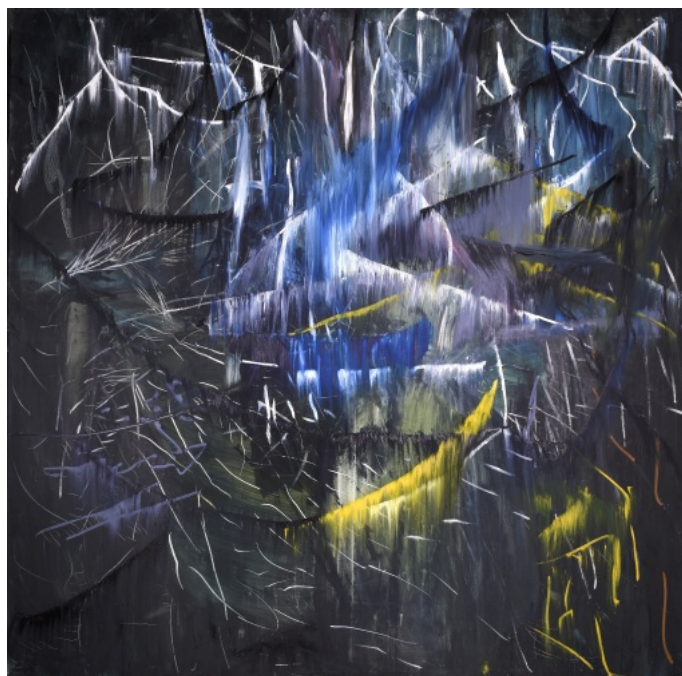

138 **Kristýna Šormová** 1985

Z cyklu Kam nepatřím, Křoví

2012, akryl na plátně, 200 x 200 cm, sign. vzadu M. Šormová 2012

28 000 Kč