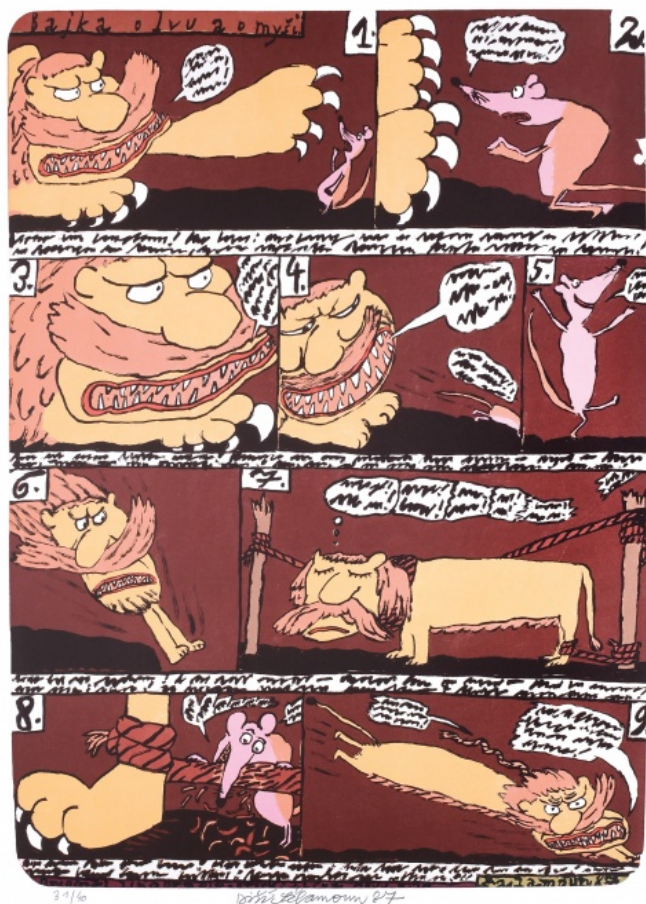

Bajka o lvu a o myši

1987, litografie, 59,6 x 43,1 cm, sign. Jiří Šalamoun 87, 31/40

2 500 Kč