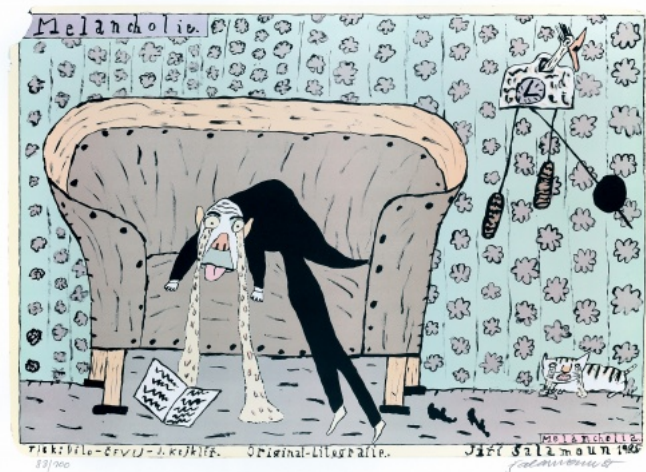

Bajka o lvu a o myši

1987, litografie, 59,6 x 43,1 cm, sign. Jiří Šalamoun 87, 31/40

2 500 Kč

216 Jiří Šalamoun 1935

Melancholie

1985, litografie, 38,2 x 54,2 cm, sign. Šalamoun 85, 83/100

2 500 Kč

217 Jiří Šalamoun 1935