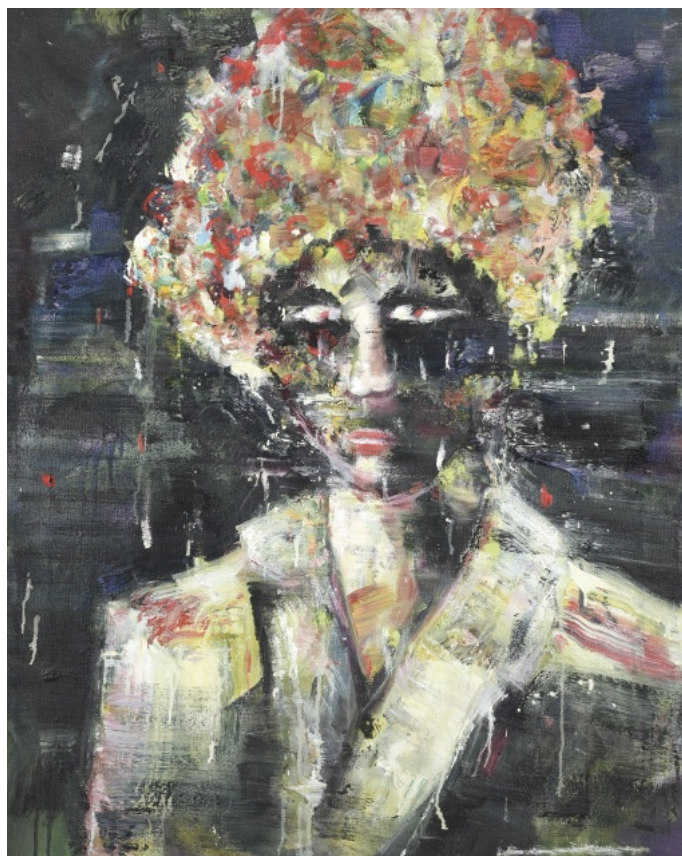

136 **Openmindz360** 1978

God of Mercy

2017 - 2018, olej na plátně, 100 x 80 cm, sign. vzadu Openmindz360
2017 - 2018

28 000 Kč