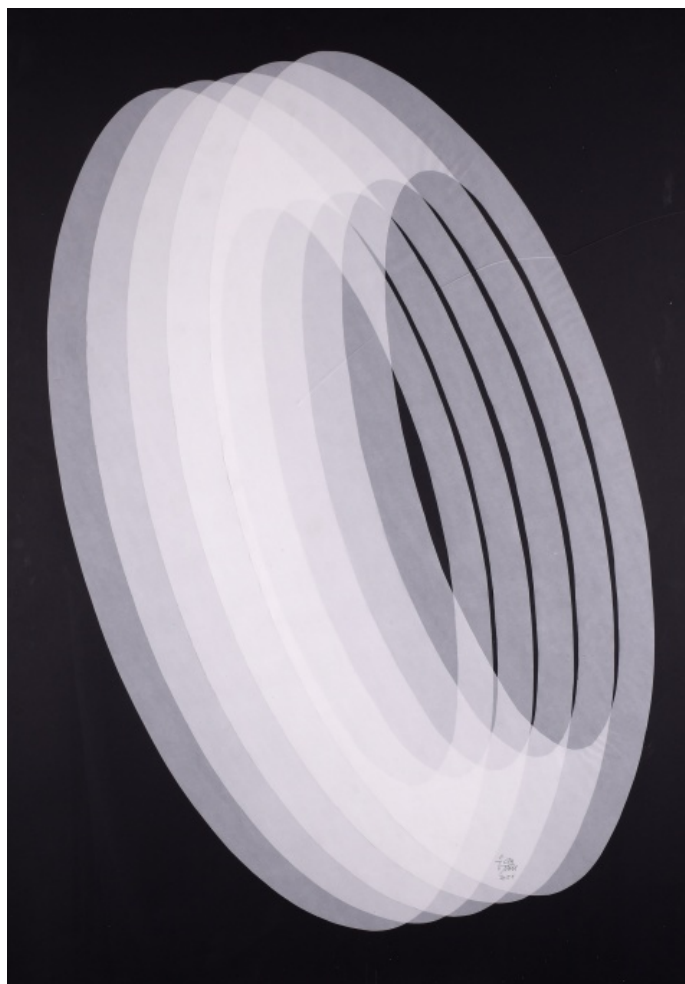

1 900 Kč

184 **Jan Vrana** 1944

Oko

2021, vrstvený pauzovací papír, 100 x 70 cm, sign. Jan Vrana 2021, rámováno

3 000 Kč

185 **Martin Kuriš** 1973

Z cyklu Marnotratný krejčí

2006, akvarel a tuš na papíře, 23 x 43 cm, sign. M. K. 06, rámováno