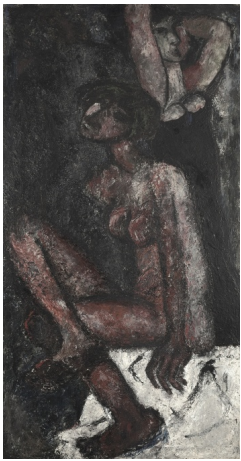

053 **Vladimír Suchý** 1923 - 1998

Dvě dívky

nedatováno, olej na plátně, 183 x 98 cm

13 000 Kč