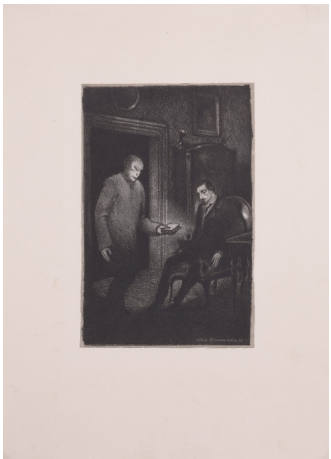

100 Kč

170 **Daniel Trantina** 1965

Ženy v ulici

1999, kombinovaná technika na papíře, 51 x 43 cm, opatřeno popisem autora

500 Kč

171 **Hugo Steiner Prag** 1880 - 1945

Četba

1916, litografie, 18,5 x 12 cm, sign. v tisku Hugo Steiner - Prag 16