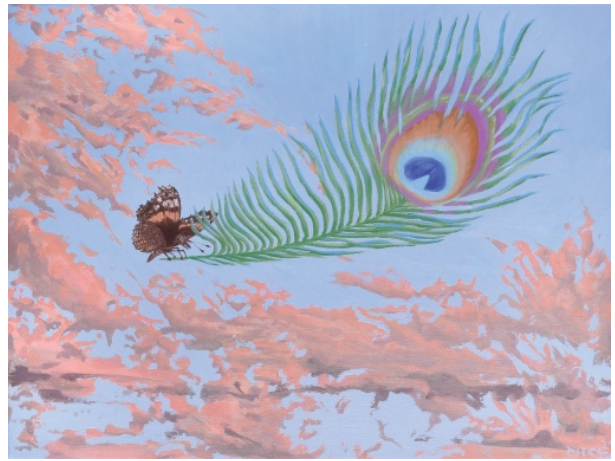

24 000 Kč

061 **Eliška Jakubičková** 1955

Lev

2007, akryl na plátně, 155 x 130 cm, sign. vzadu E. Jakubičková 07

35 000 Kč

062 **MICL** 1969

Zesilovač motýlího křídla

2021, olej na plátně, 45 x 60 cm, sign. MICL 21