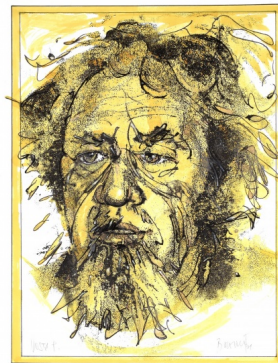

140 Autor nezařazen

Vojta P.

2001, kombinovaná technika na papíře, 42 x 30 cm, signováno

100 Kč

141 Autor nezařazen

Západ slunce

nedatováno, pastel na papíře, 11 x 16 cm, rámováno

100 Kč