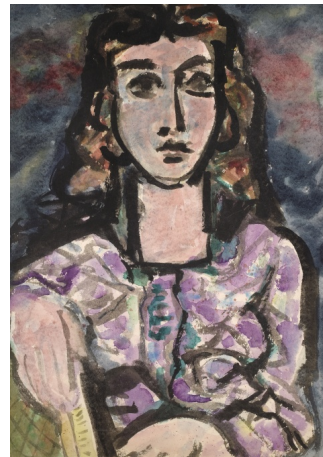

008 **František Vobecký** 1902 - 1991

Dívka s fialovými šaty

40. léta, akvarel a tuš na papíře, oboustranné, 44 x 31,5 cm, opatřeno razítkem pozůstalosti Františka Vobeckého, rámováno

8 000 Kč