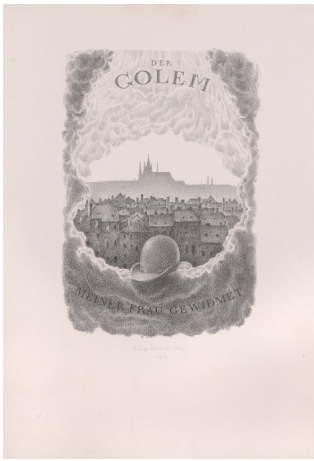

1 100 Kč

160 **Jaroslav Šůra** 1929 - 2011

Česká grafika

1992, serigrafie, 99,4 x 69,4 cm, sign. Šůra, 155/200

500 Kč

161 **Hugo Steiner Prag** 1880 - 1945

Der Golem

1916, litografie, 17,5 x 12 cm, sign. Hugo Steiner - Prag 1916