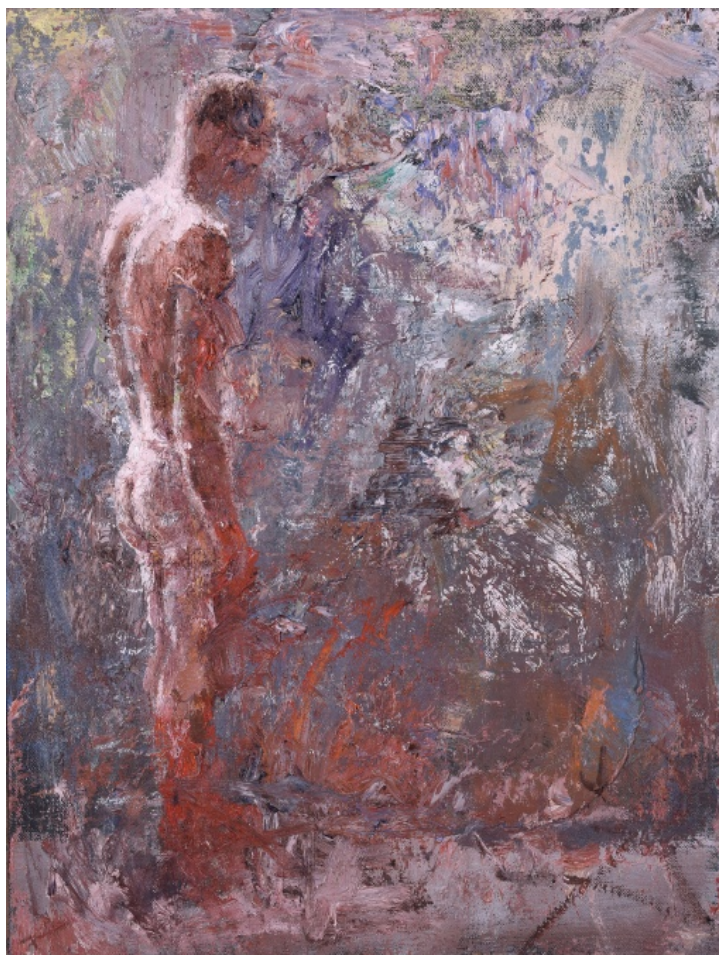

Model

2021, olej na plátně, 60 x 45 cm, sign. vzadu Pavel Šmíd

23 000 Kč