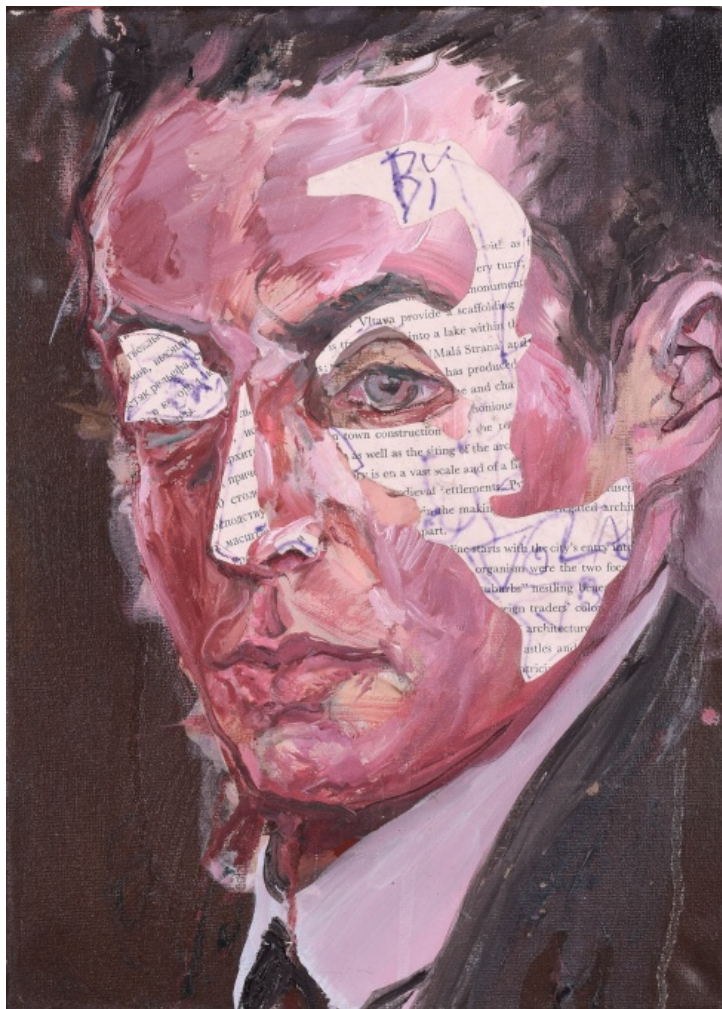

Bez názvu

2015, kombinovaná technika na plátně, 35 x 25 cm, sign. vzadu Jetela 2015

15 000 Kč