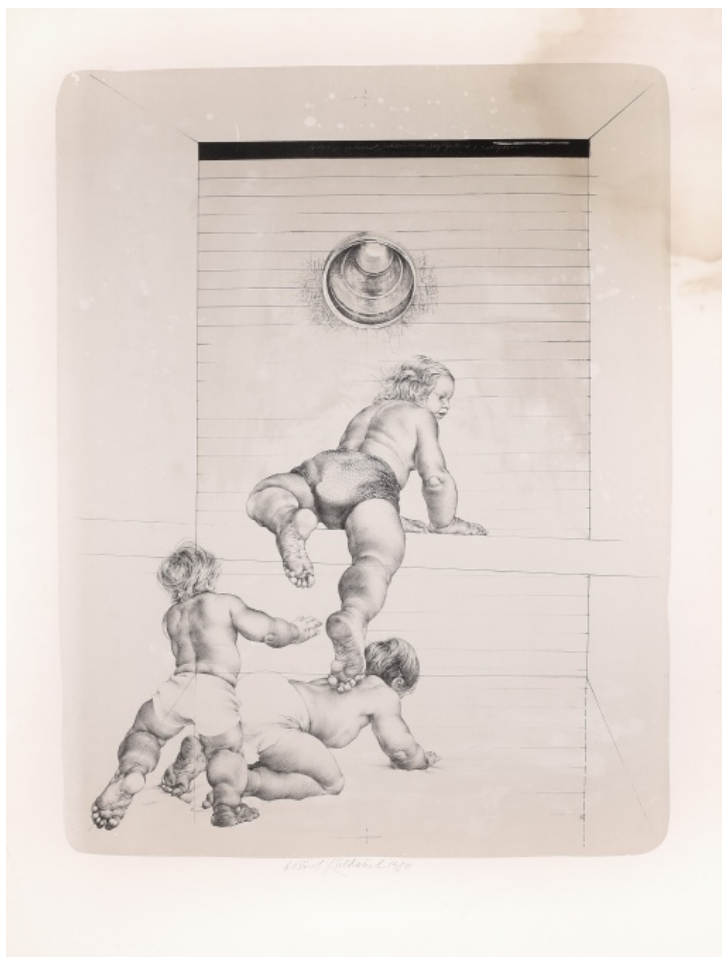

171 **Oldřich Kulhánek** 1940 - 2013

Svět malých

1980, litografie, poškozeno, 64 x 49 cm, sign. Oldřich Kulhánek 1980

3 000 Kč