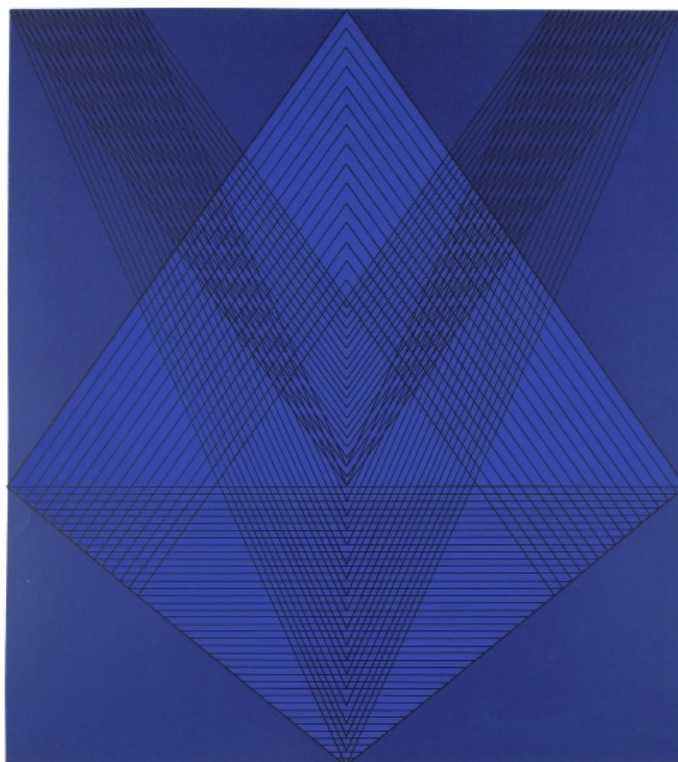

Kompozice

1979 - 1980, serigrafie, 42,5 x 38 cm, sign. T. Klimová 1979/80, 1/13

2 500 Kč