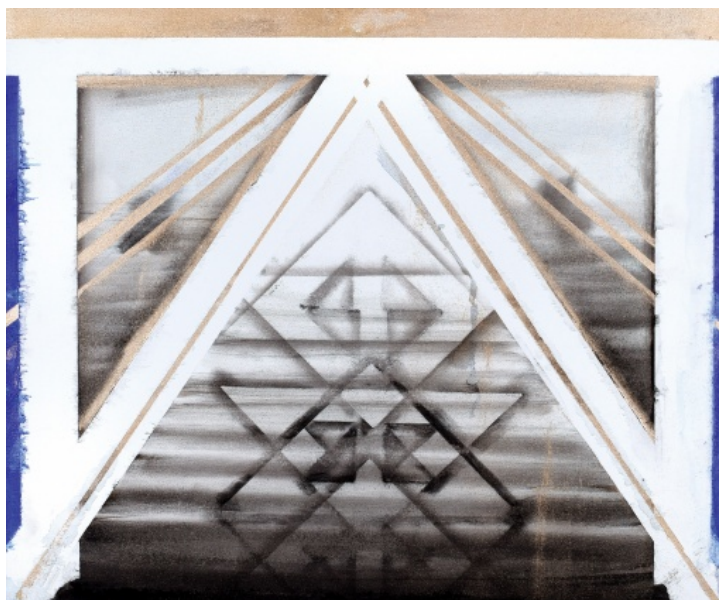

Transformátor

2022, akryl na plátně, 50 x 60 cm, sign. vzadu Jan Pfeiffer 2022

10 000 Kč