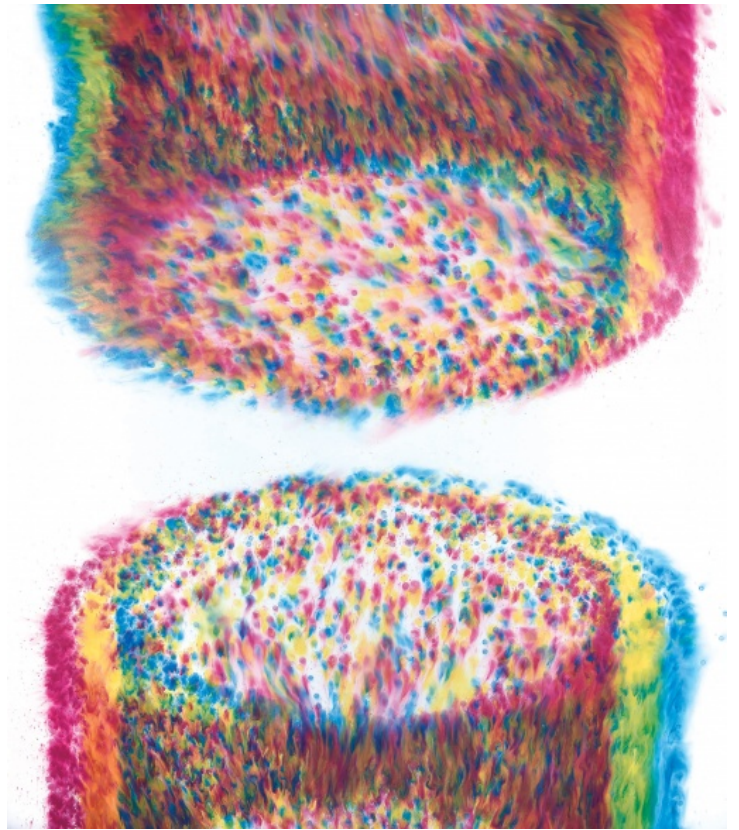

043 **Jakub Roztočil** 1979

Bez názvu

2022, akryl na plátně, 155 x 135 cm, sign. vzadu Jakub Roztočil 2022

125 000 Kč