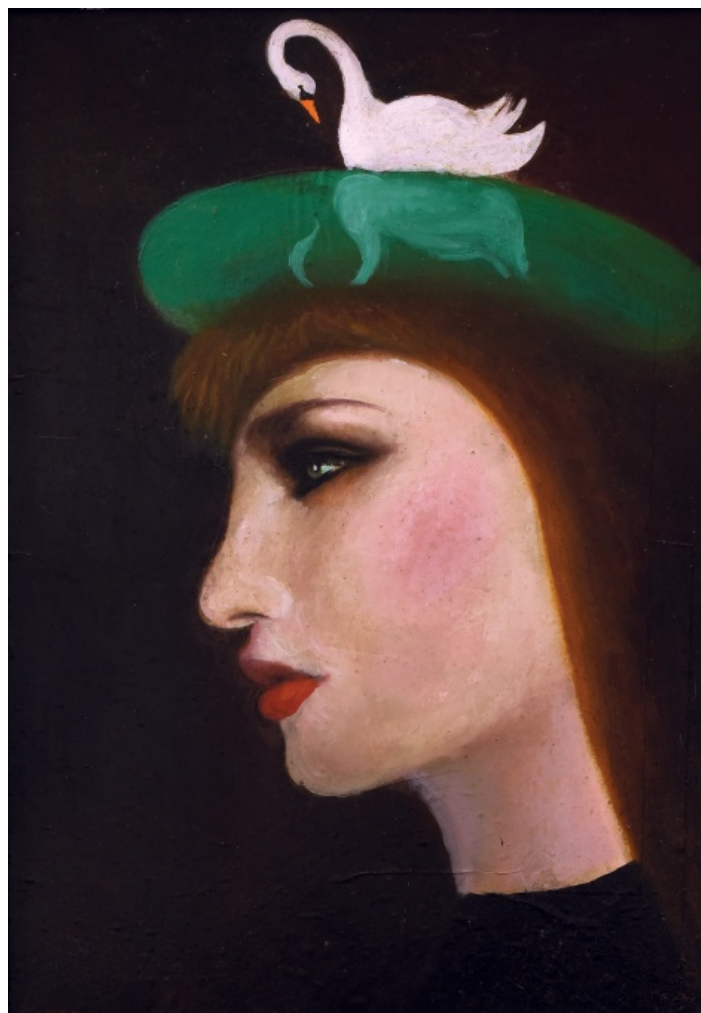

049 **Zdeněk Červinka** 1928 - 2016

Dívka v baretu

nedatováno, olej na desce, 41,5 x 29,3 cm, sign. Červinka, rámováno

7 000 Kč