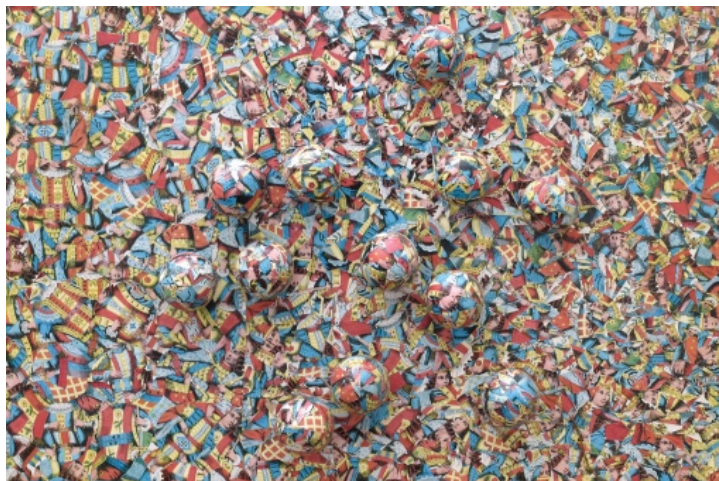

11 + 1

1998, asambláž a koláž na desce, 32,5 x 48,5 cm, sign. vzadu Jaroslav Vožniak 1998

11 000 Kč