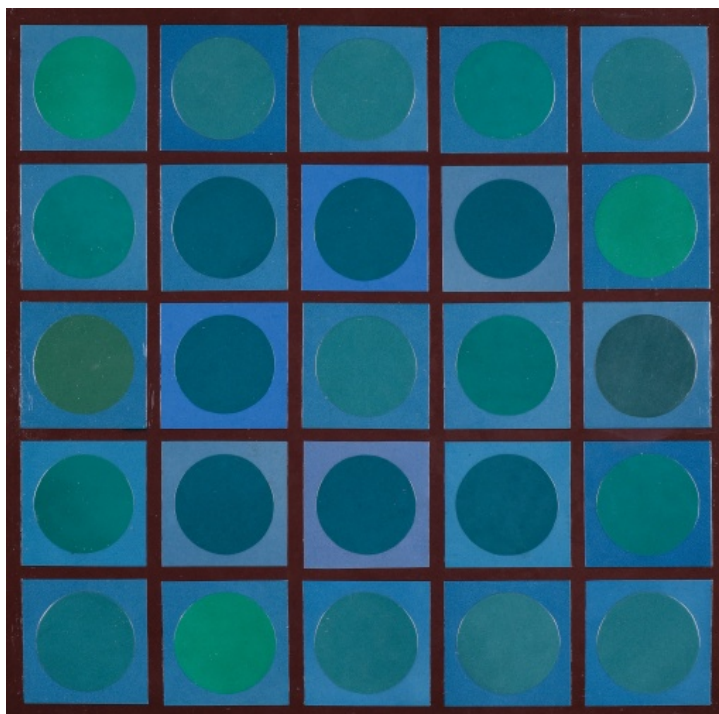

**7 000 Kč**

050 **Karel Trinkewitz** 1931 - 2014

**Meditations Object**

1973, koláž na desce, 40 x 40 cm, sign. vzadu K. Trinkewitz, rámováno

**30 000 Kč**

051 **Jana Cibulková**

**Rozprava**

1974, olej na plátně, 90 x 70 cm, sign. vzadu J. Cibulková 74