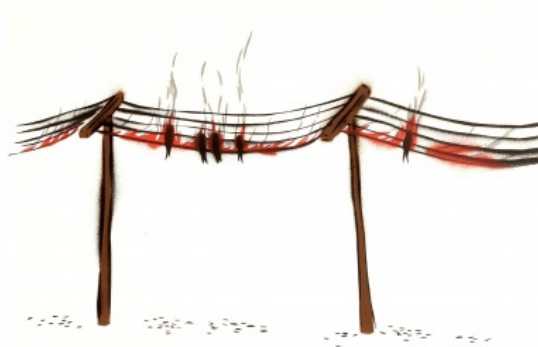

Žhnoucí

2008, serigrafie, 30 x 42 cm, sign. Gažiová 08, 89/100

1 000 Kč