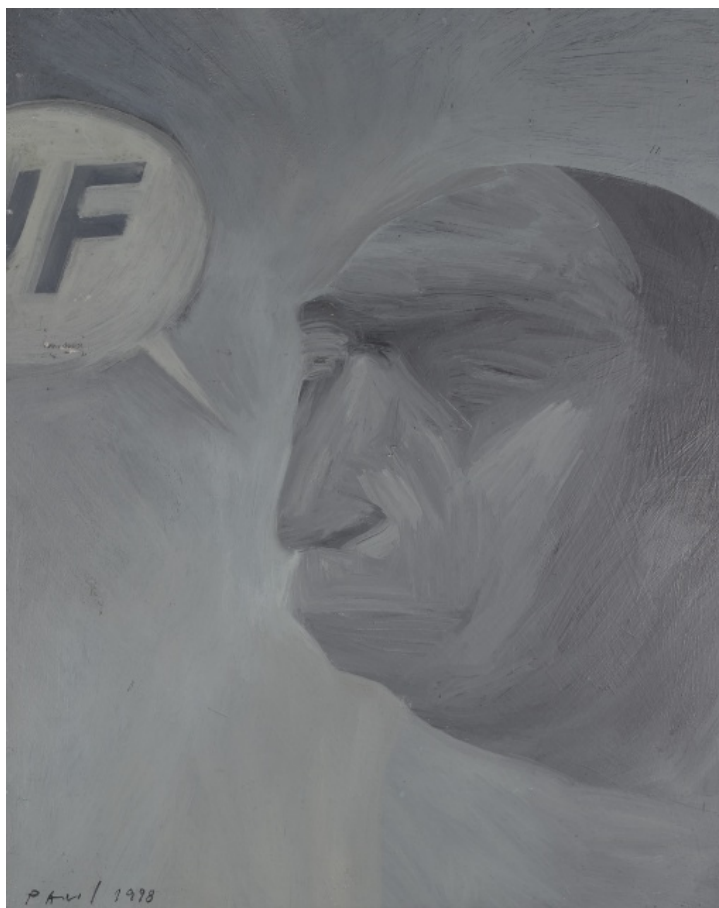

063 Jan Paul 1956

Hlava II.

1998, akryl na desce, 37 x 29 cm, sign. Paul J. 1998

2 000 Kč