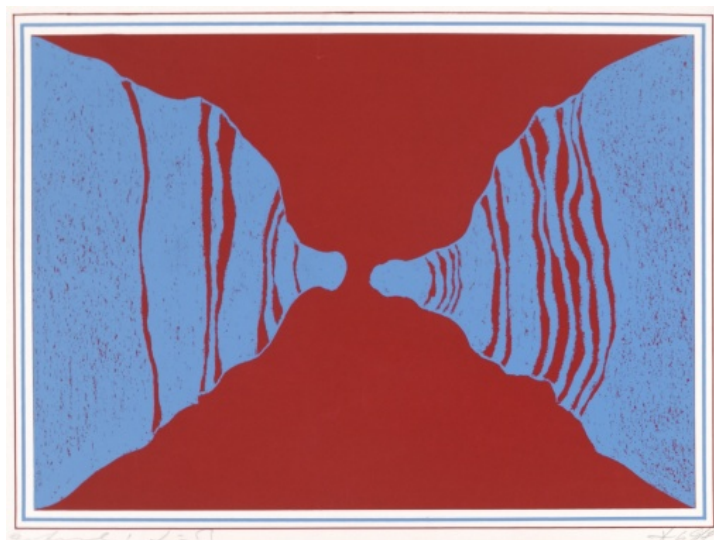

159 Jan Koblasa 1932 - 2018

Leydenská lahev

1969, serigrafie, 27,8 x 38 cm, sign. JK 69, autorský tisk

1 000 Kč