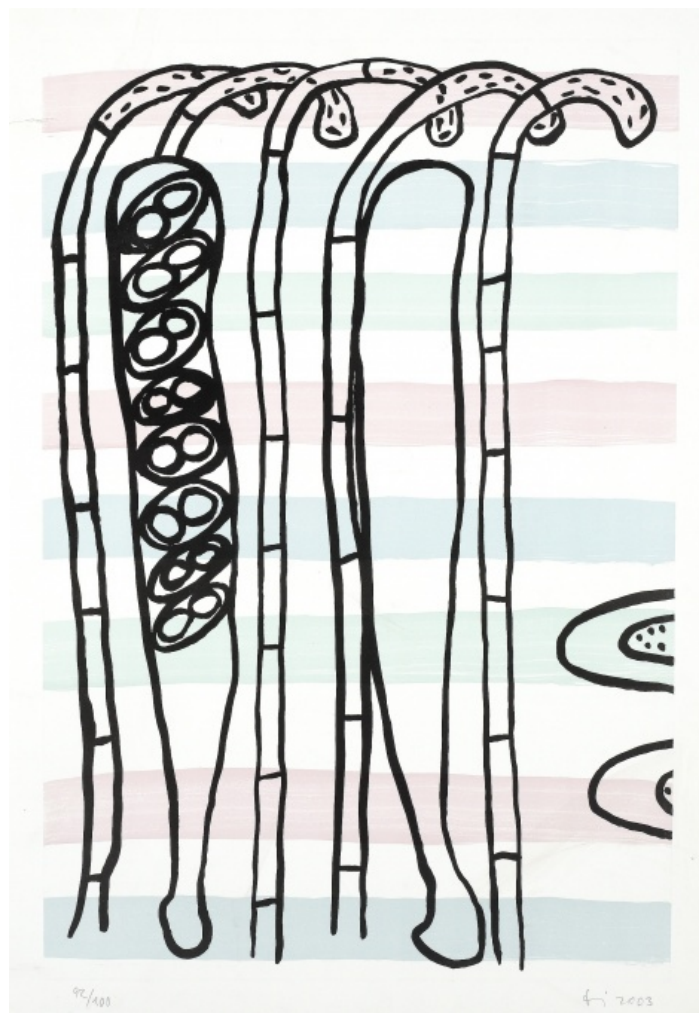

Bez názvu

2003, litografie, mírně poškozeno, 45 x 30,8 cm, sign. Di 2003, 92/100

500 Kč