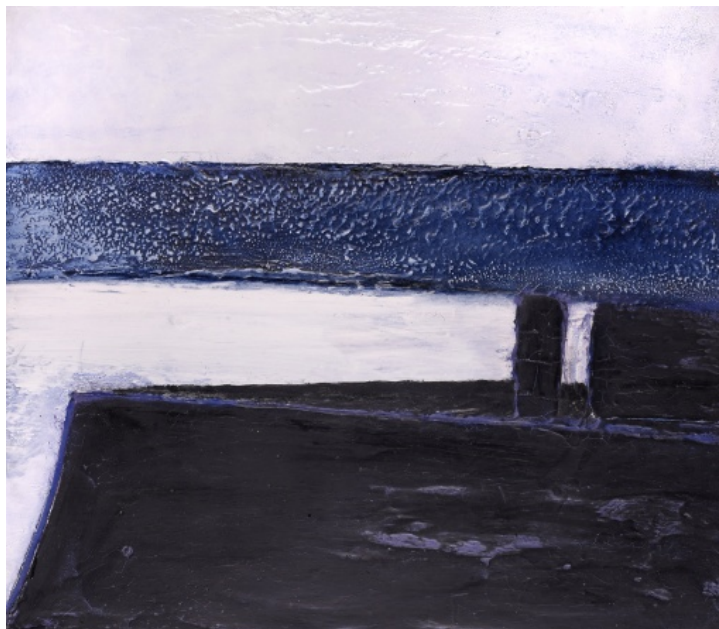

### Modrý horizont

80. léta, kombinovaná technika na desce, 81 x 90 cm, sign. Corvin, rámováno

**21 000 Kč**

055 Ilja Sajner 1947 - 2008