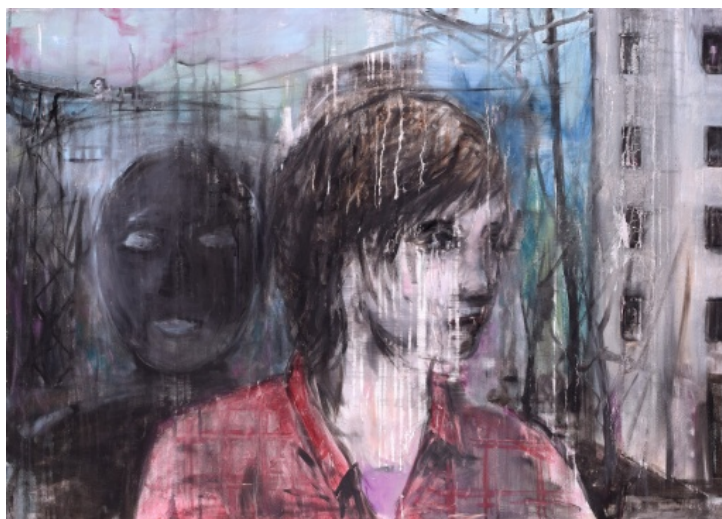

033 **Josef Bolf** 1971

Stále spolu

2017, olej na plátně, 70 x 100 cm, sign. vzadu Josef Bolf 2017

250 000 Kč