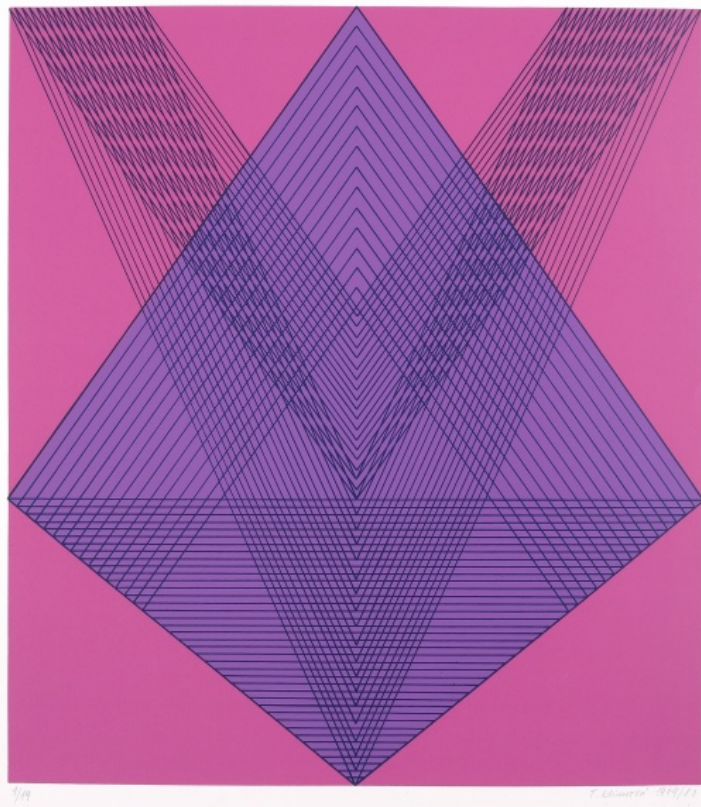

Rozlet I.

1979 - 1980, serigrafie, 42,6 x 37,8 cm, sign. T. Klimová 1979/80, 1/19

2 900 Kč