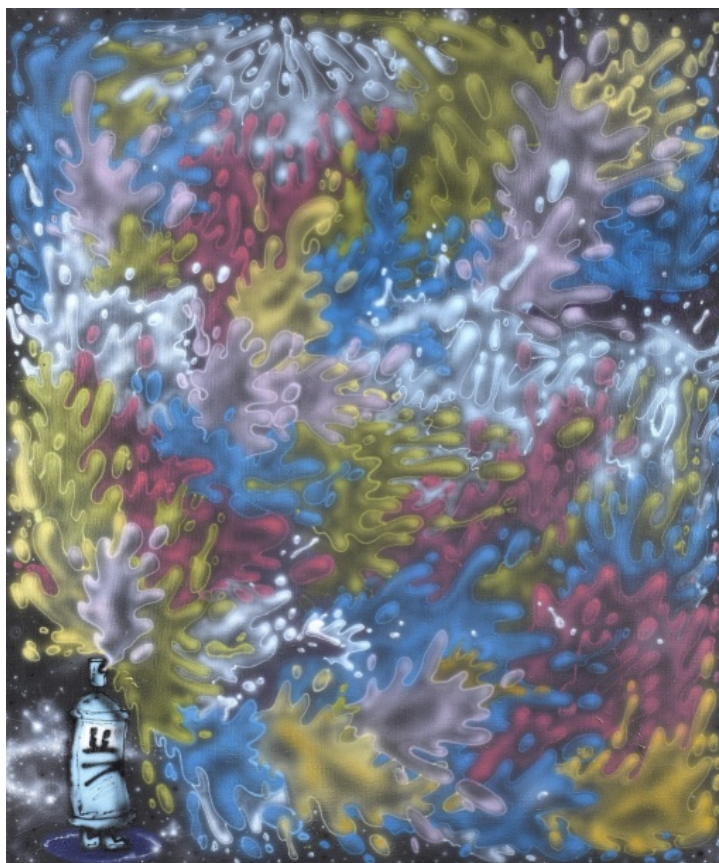

029 **Michal Škapa** 1978

Fučík

2011, akryl a airbrush na plátně, 120 x 100 cm, sign. vzadu Michal Škapa 2011

VYSTAVENO

Michal Škapa - 00 Nic, Galerie Třafačka, Praha, 2011

48 000 Kč