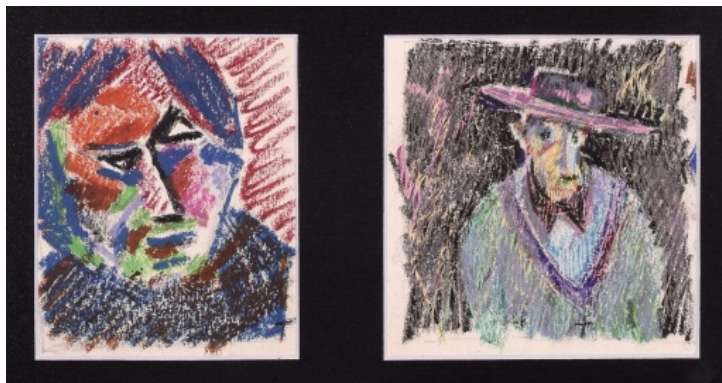

Konvolut, 2 ks

nedatováno, pastel na papíře, 11 x 8,5 cm; 11 x 10,3 cm, vzadu opatřeno
razítkem pozůstalosti, rámováno

800 Kč