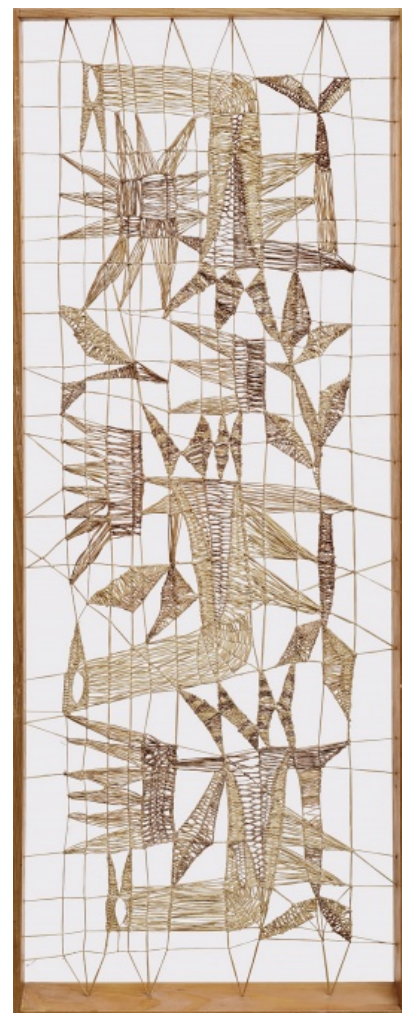

Florální motiv

1970, vázaný reliéf, 120 x 43 cm, sign. L. Benešová 70, adjustováno

500 Kč