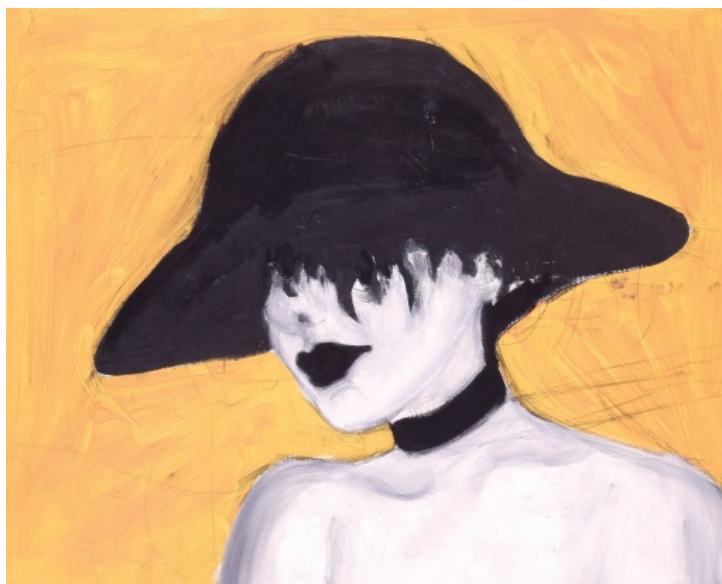

Konvolut, 3 ks

nedatováno, suchá jehla, lept, různé formáty, signováno

200 Kč

155 **Nasiba Shahpazi** 1996

Dívka

nedatováno, akryl na plátně, 40 x 50 cm, sign. vzadu Nasiba Shahpazi

2 500 Kč

156 **Karel Šafář** 1912 - 1998