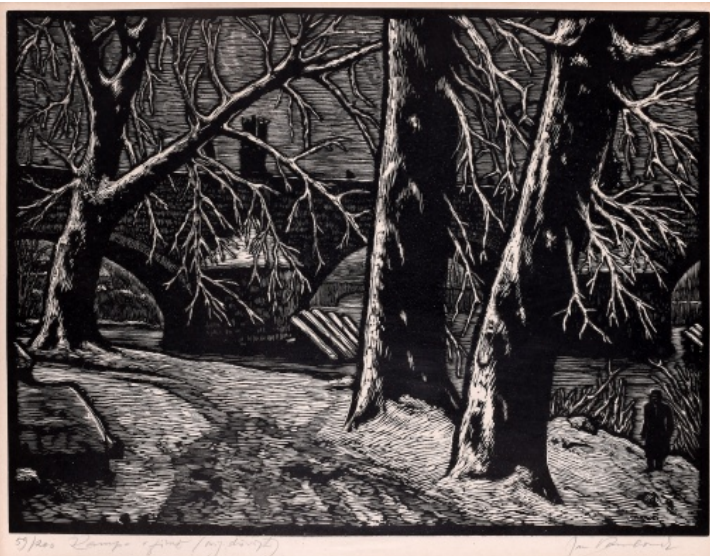

143 **Jan Rambousek** 1895 - 1976

Kampa v zimě

nedatováno, dřevořez, 29,6 x 40 cm, sign. Jan Rambousek, 59/200,
rámováno

1 000 Kč