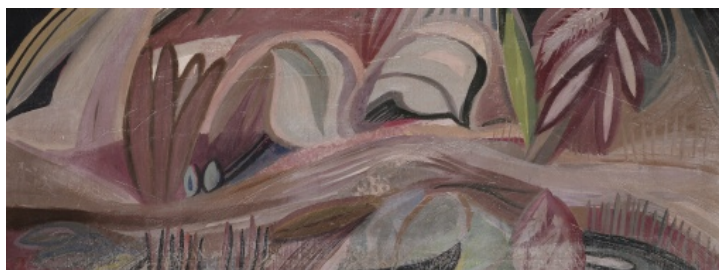

3 900 Kč

044 **Magdalena Cubrová** 1952

Hráči II.

2021, olej na plátně, 80 x 100 cm, sign. Cubrová

40 000 Kč

045 **Martina Dědičová** 1967

Kompozice

2007, akryl na sololitu, 43 x 53 cm, sign. M. Dědičová 2007, rámováno