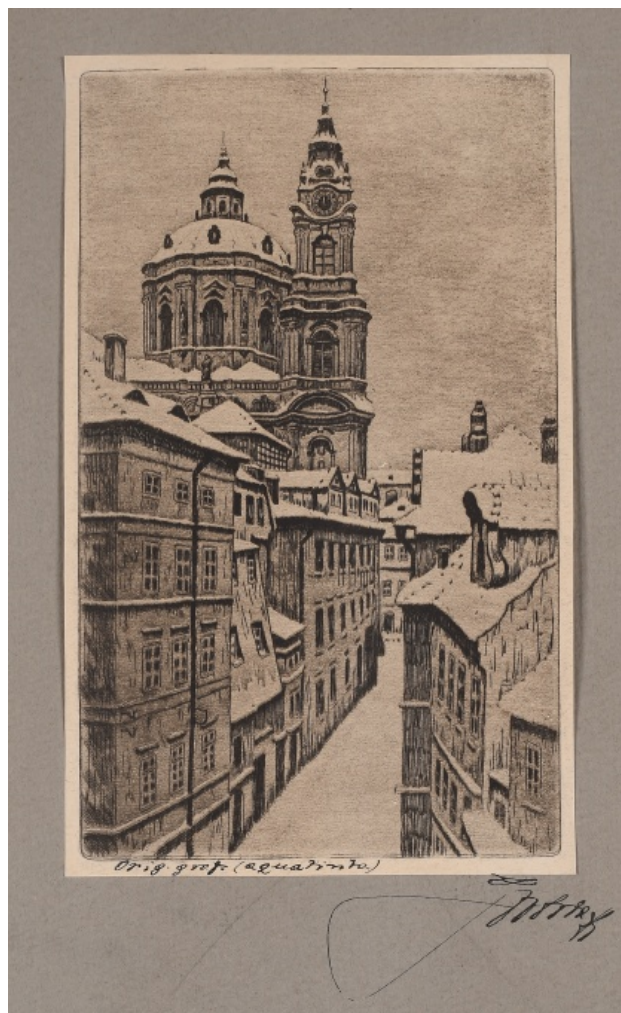

Chrám sv. Mikuláše

nedatováno, akvatinta, 21,9 x 13,3 cm, signováno, rámováno

200 Kč