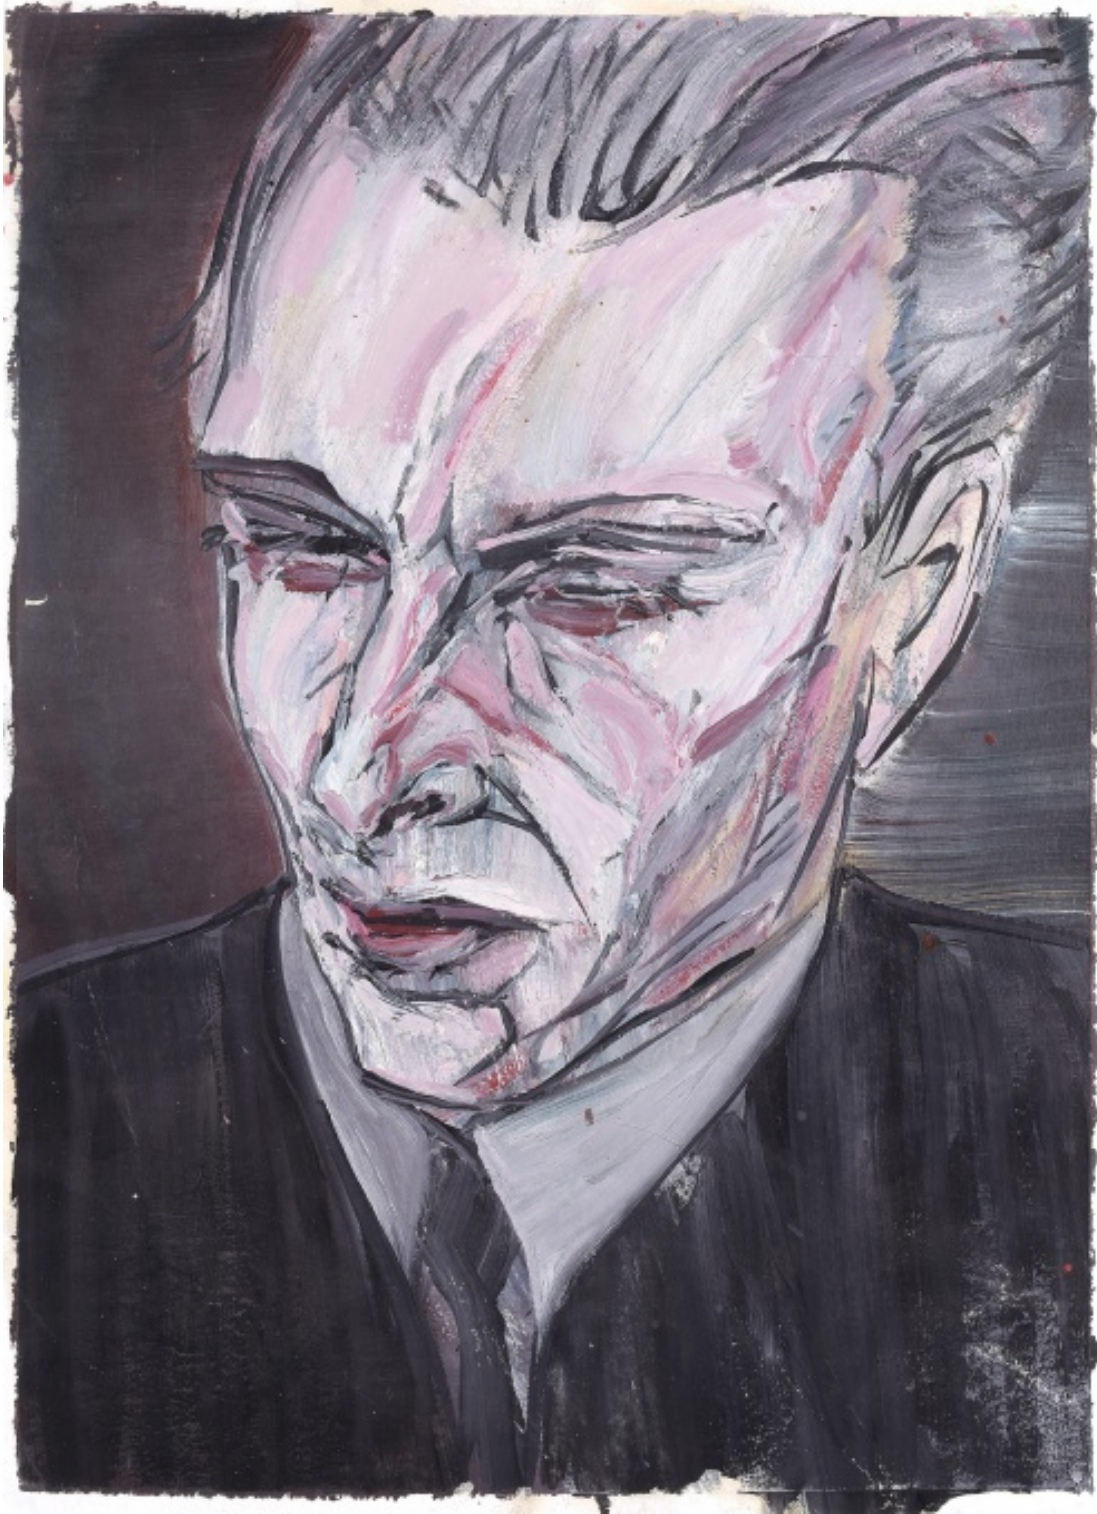

070 **Tomáš Jetela** 1986

El Muerto, Boss

2020, kombinovaná technika na papíře, 59,5 x 42 cm, sign. vzadu Tomáš Jetela 2020, rámováno

9 000 Kč

ODHADNÍ CENA: 15 000 - 20 000 Kč