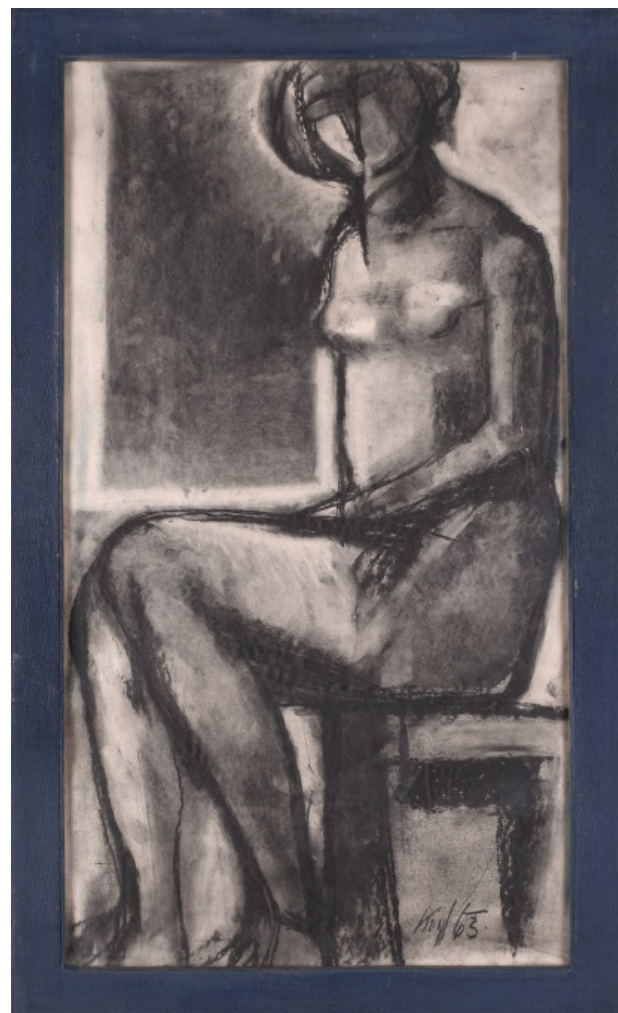

005 **Karel Kryl** 1919 - 1978

Akt

1963, uhel na papíře, 88 x 49 cm, sign. Kryl 63, vzadu opatřeno štítkem a razítkem ČFVU, rámováno

300 Kč