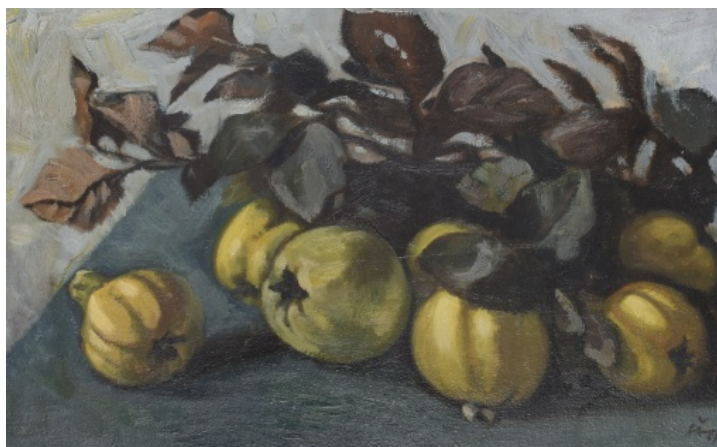

Kdoule

1987, olej na desce, 40 x 65 cm, sign. Št 87, vzadu opatřeno štítkem
Dílo, rámováno

500 Kč