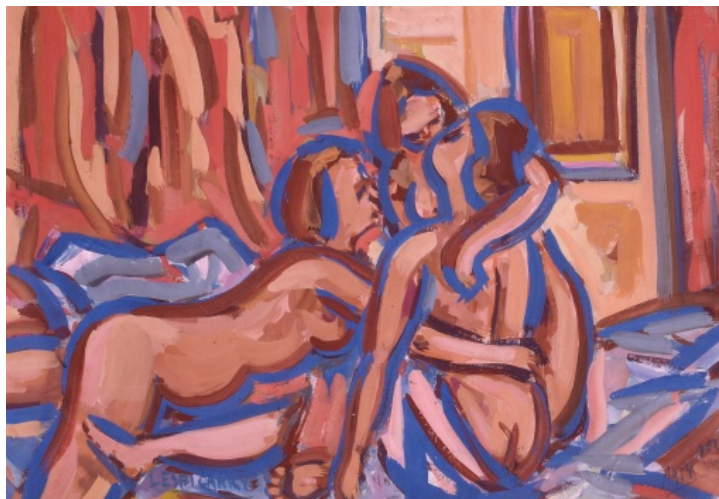

Lesbyčanky

1958, kvaš na kartonu, 40 x 58 cm, signováno, rámováno

1 000 Kč