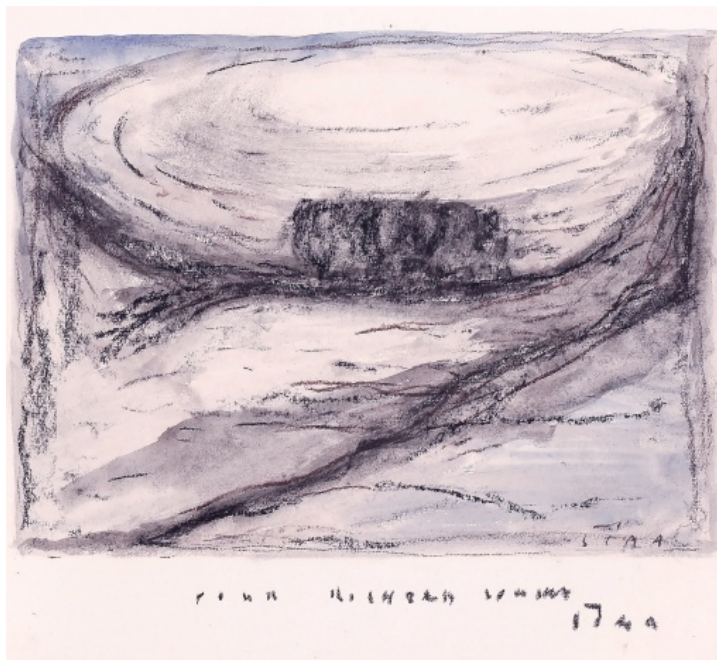

Bez názvu

nedatováno, litografie, kolorováno, 7,5 x 20,4 cm, sign. v tisku Šíma, rámováno

4 000 Kč