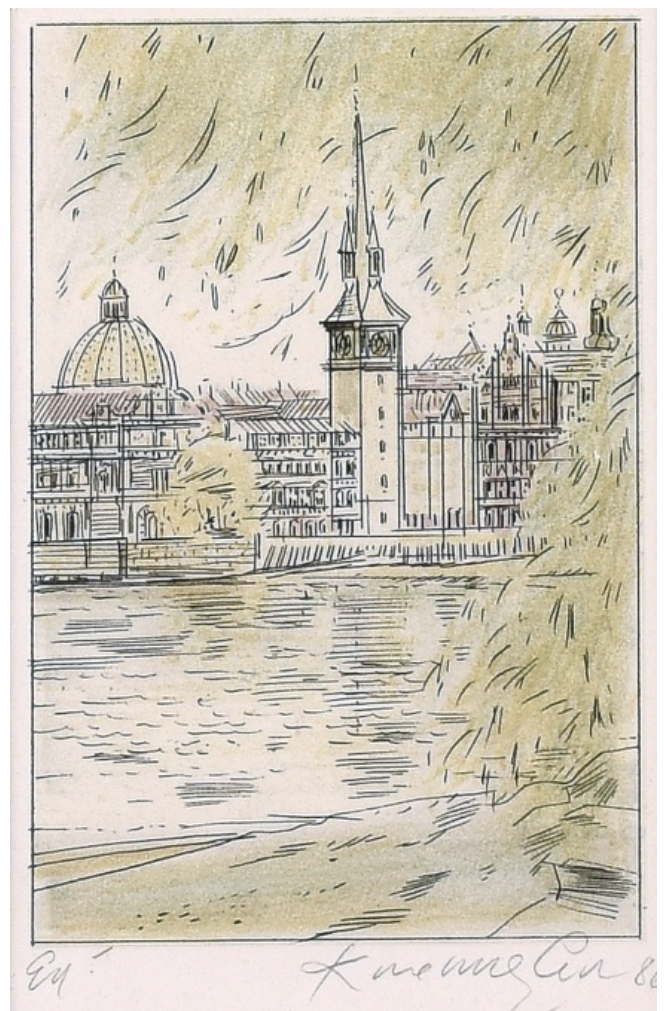

### Nábřeží

1986, litografie, 13 x 8,5 cm, sign. Kadrnožka 86, E. A., rámováno

Soukromá sbírka Vídeň, Rakousko

**100 Kč**

253 **Dimitrij Kadrnožka** 1923