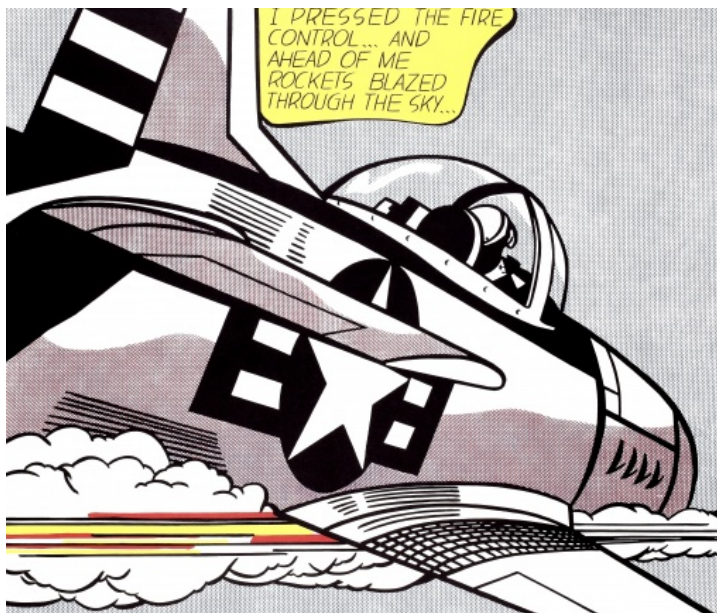

**300 Kč**

150 **Roy Lichtenstein** 1923 - 1997

**Whaam!**

1963, serigrafie, reprodukce, 62 x 73,5 cm, Published By Tate Gallery,  
London, rámováno

**3 500 Kč**

151 **Willi Nowak** 1886 - 1977