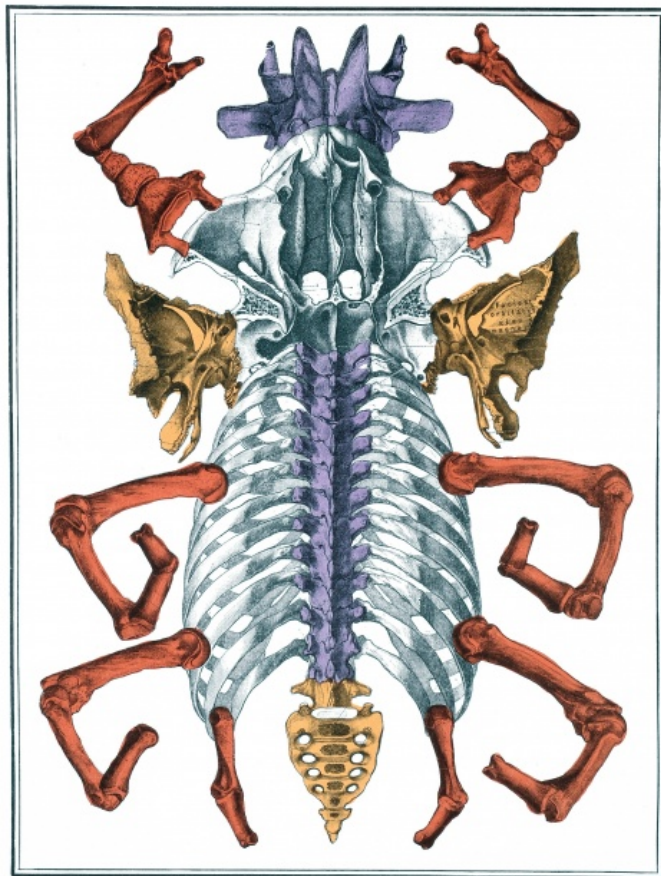

239 Jan Švankmajer 1934

Brouci

2016, lept, litografie, 34,5 x 25,8 cm, sign. Švankmajer J. 2016, A. T.

4 900 Kč