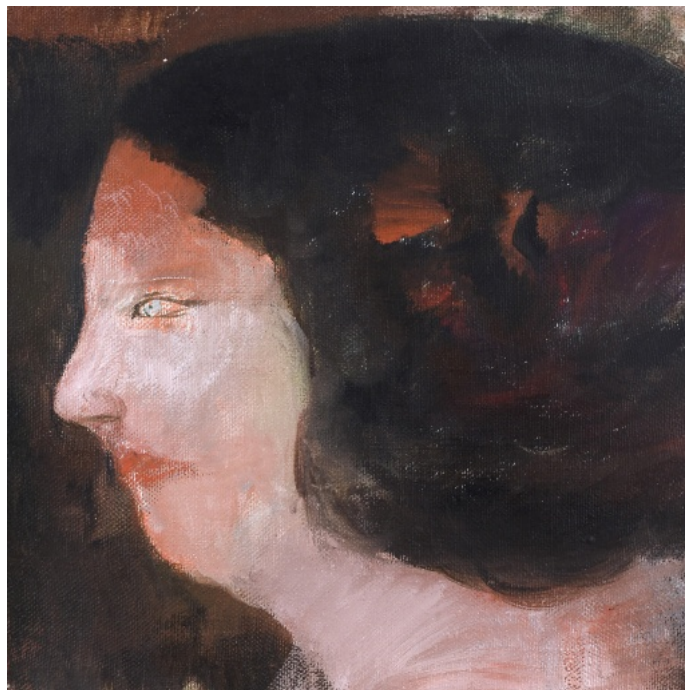

70 000 Kč

048 **Vladimír Novák** 1947

Hlava

1969, olej na plátně, 31 x 30 cm, sign. vzadu V. Novák 10. 6. 1969

15 000 Kč

049 **Jana Cibulková**

Na terapii

1971, olej na plátně, 85 x 72 cm, sign. vzadu Jana Cibulková 1971