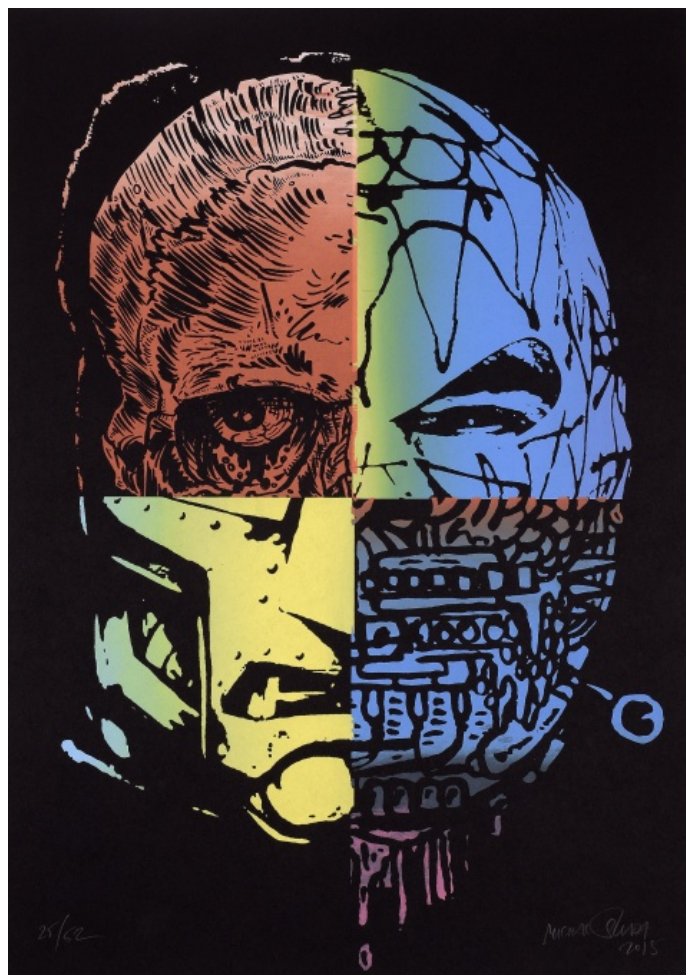

4 Hlav

2015, serigrafie, 48 x 33 cm, sign. Michal Škapa 2015, 25/52

1 900 Kč