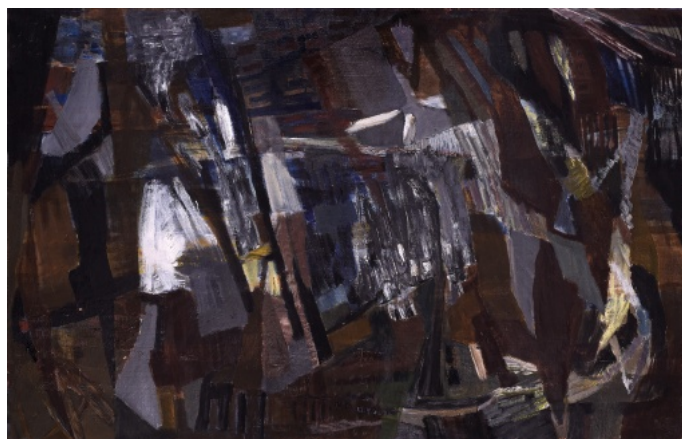

051 **Autor nezařazen**

Podzim

nedatováno, olej na plátně, 86 x 136 cm, rámováno

7 000 Kč