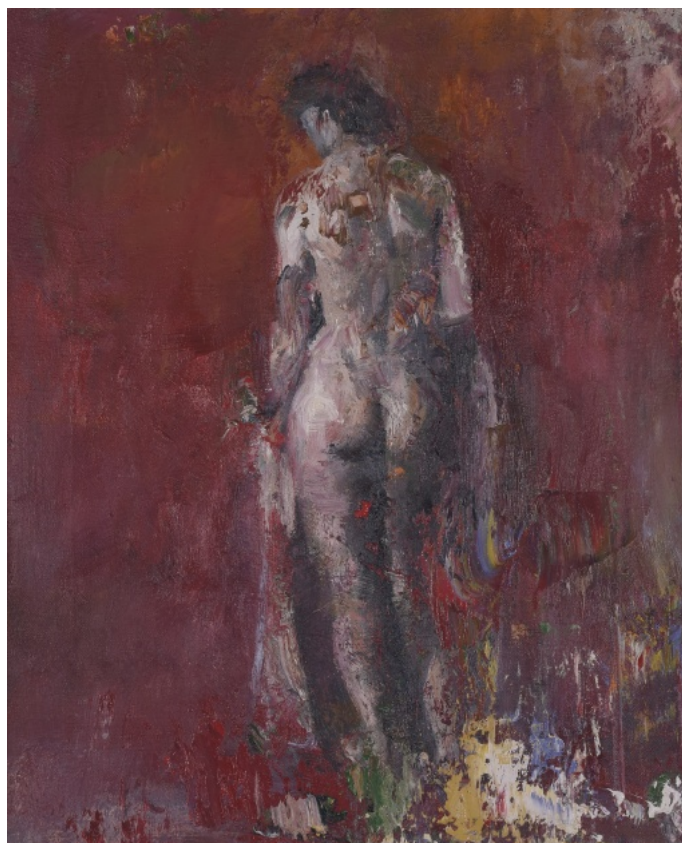

Akt na červeném pozadí

2020, olej na plátně, 50 x 40 cm, sign. vzadu Pavel Šmíd 2020

21 000 Kč