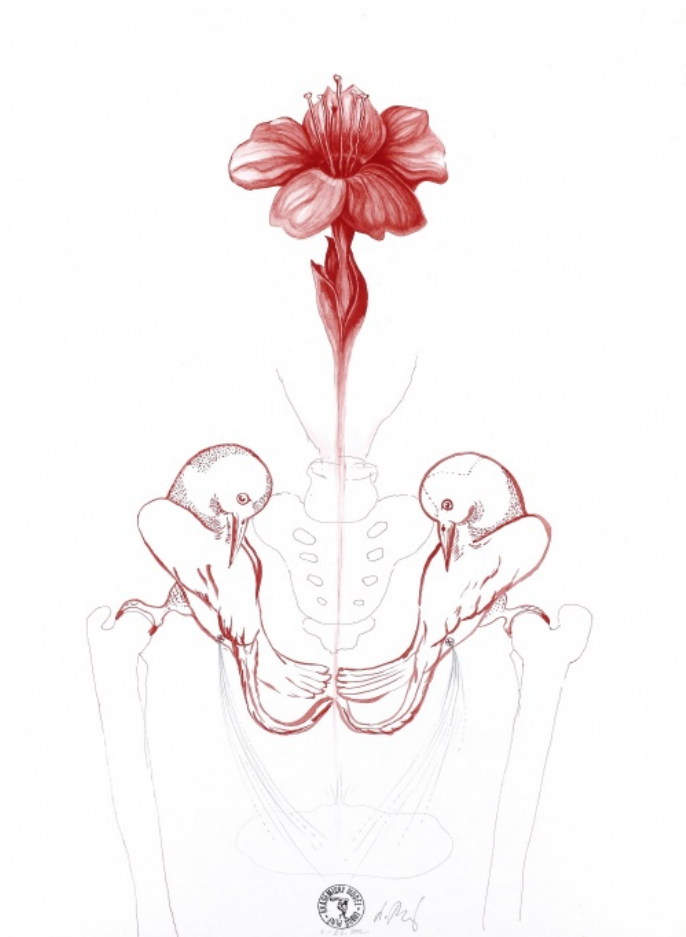

Zrození květiny života

2002, akvarel a tužka na papíře, 59,5 x 42 cm, sign. L. Plný 2002

35 000 Kč