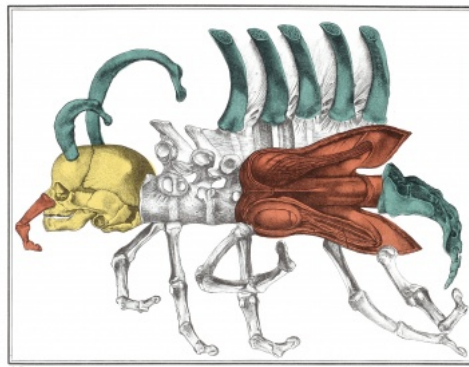

1 900 Kč

233 Jan Švankmajer 1934

Brouci

2016, lept, litografie, 25,3 x 33 cm, sign. Švankmajer J. 2016, A. T.

4 900 Kč

234 Michal Škapa 1978

Spray

2015, serigrafie, 45 x 34 cm, sign. M. Škapa 2015, 25/25