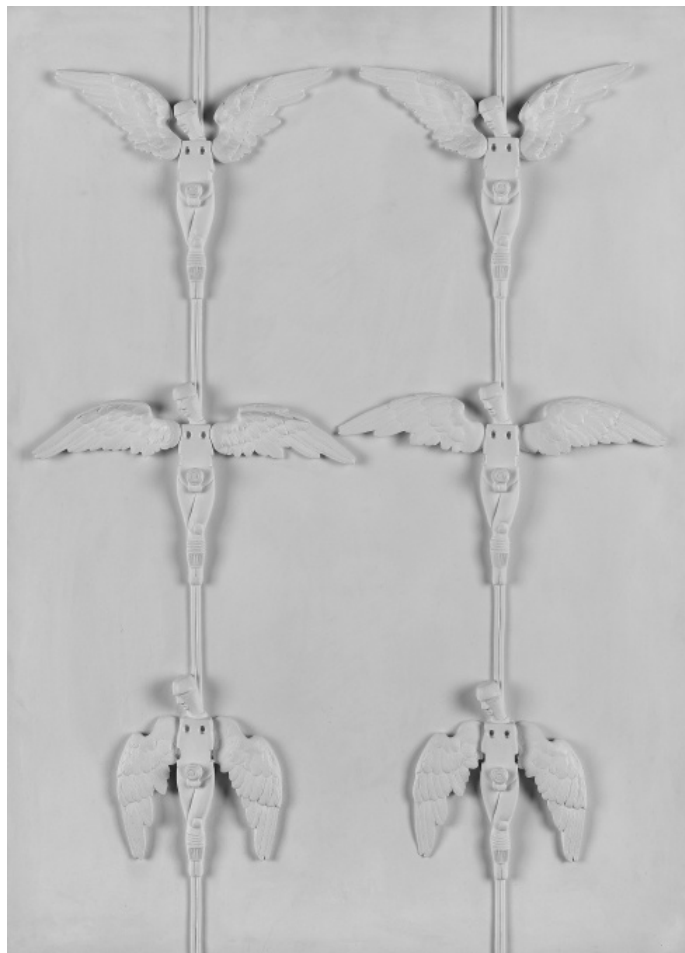

45 000 Kč

030 **Martina Hozová** 1971

Cherubové, z cyklu Connecting

2011, acrytal, 70 x 50 cm, sign. vzadu Martina Hozová 2011

REPRODUKOVÁNO

Stavy mysli za obrazem, str. 346, GASK, Kutná Hora, 2015

45 000 Kč