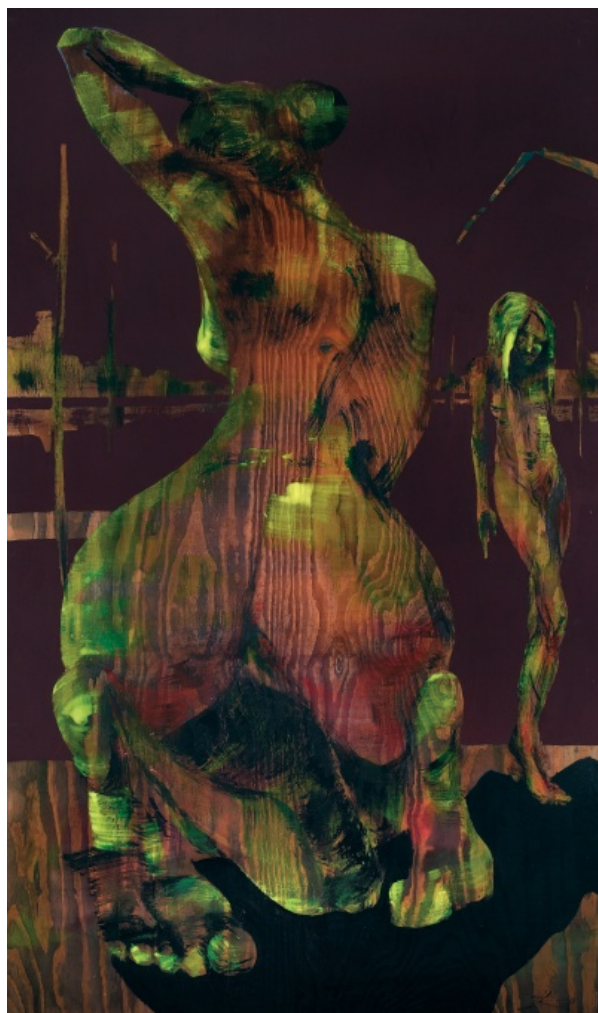

085 Daniel Krejbich 1969

Globální oteplování

2009, akryl na desce, 177 x 105 cm, sign. vzadu Daniel Krejbich

Současným majitelem získáno přímo z ateliéru autora.

35 000 Kč