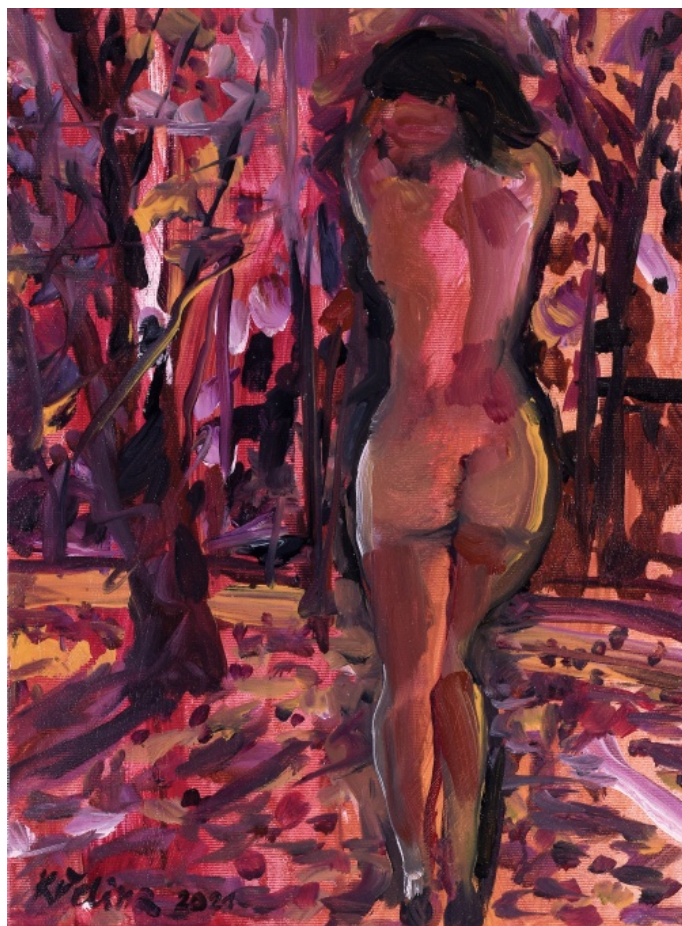

Když múza přichází

2021, akryl na plátně, 40 x 30 cm, sign. vzadu Roman Křelina 2021

9 000 Kč