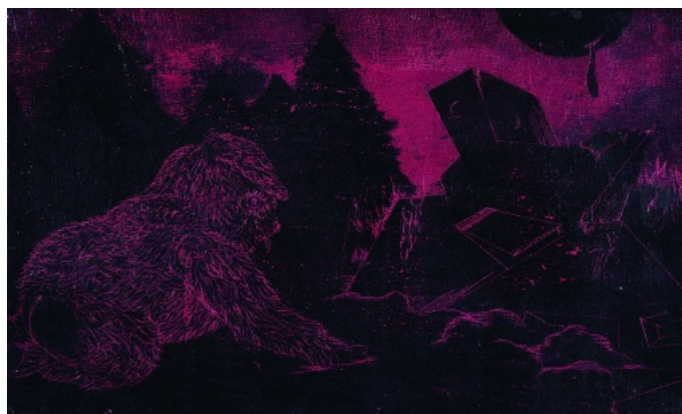

023 **Josef Bolf** 1971

Big Foot

2006, akryl na plátně, 20 x 34 cm, sign. vzadu Josef Bolf 2006, rámováno

REPRODUKOVÁNO

Současné české umění, str. 79, Galerie Miro, Praha, 2007

VYSTAVENO

Současné české umění - Generační paralely, České centrum - Český dům v Moskvě, Ruská akademie umění, Galerie Zuraba Zereteli, Moskva, 2007

135 000 Kč