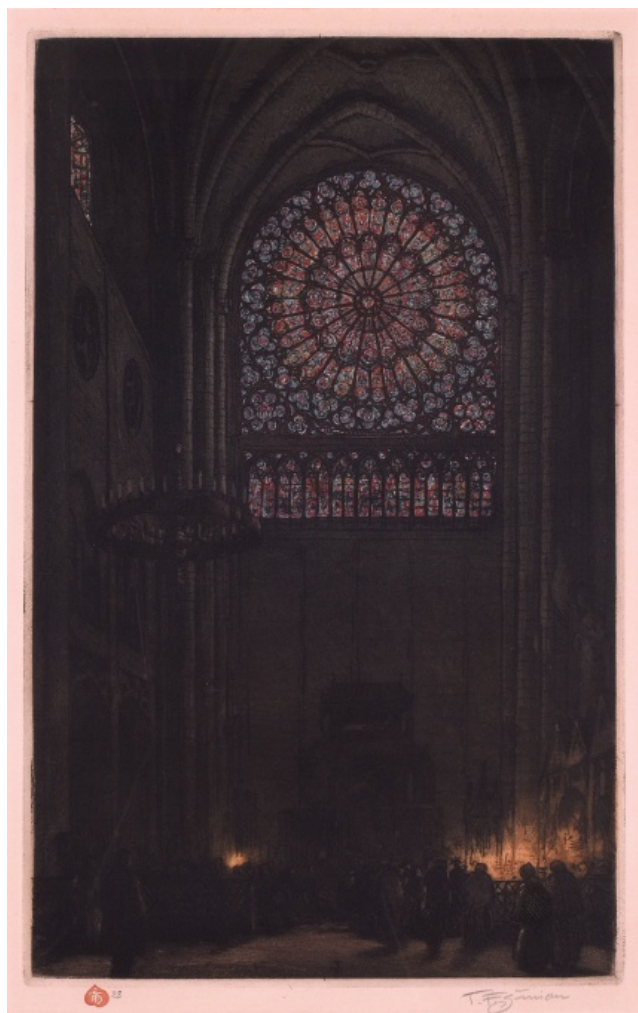

165 František Tavík Šimon 1877 - 1942

Interiér Notre Dame

nedatováno, měkký kryt, akvatinta, 38,5 x 24,7 cm, sign. T. F. Šimon,
rámováno

15 000 Kč