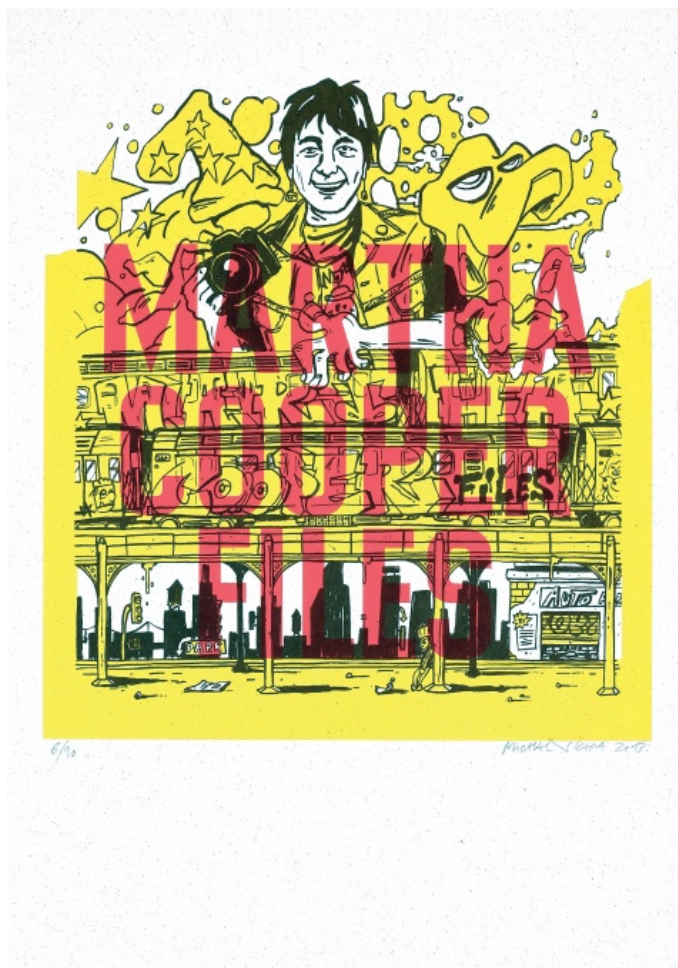

Martha Cooper Files

2013, serigrafie, 34 x 31 cm, sign. Michal Škapa 2013, 6/30

1 900 Kč