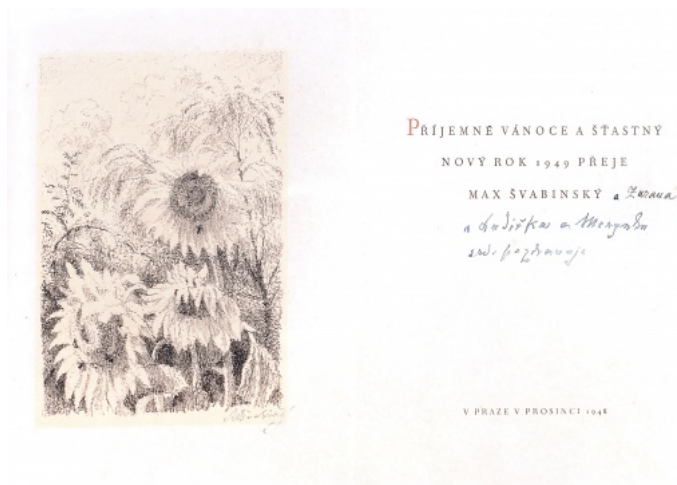

1961, suchá jehla, 15,5 x 22,6 cm, sign. A. Moravec 61, 3/100

100 Kč

146 **Max Švabinský** 1873 - 1962

Slunečnice

1948, litografie, 13 x 8,5 cm, sign. M. Švabinský, rámováno

200 Kč

147 **Alois Moravec** 1889 - 1987