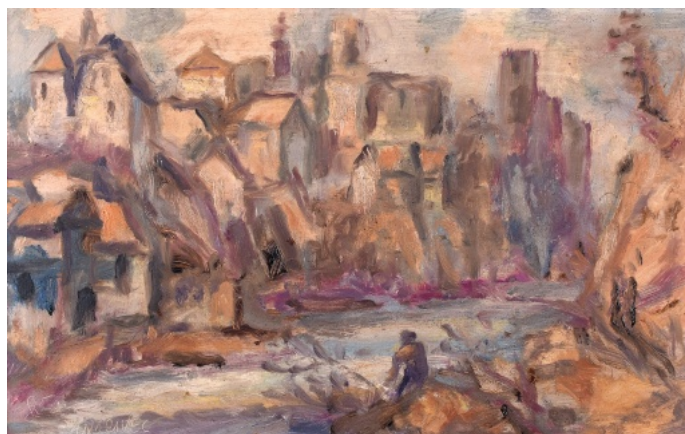

047 Alois Moravec 1889 - 1987

Pod Rabštejnem

1985, olej na sololitu, 25 x 40 cm, sign. A. Moravec 85, rámováno

500 Kč