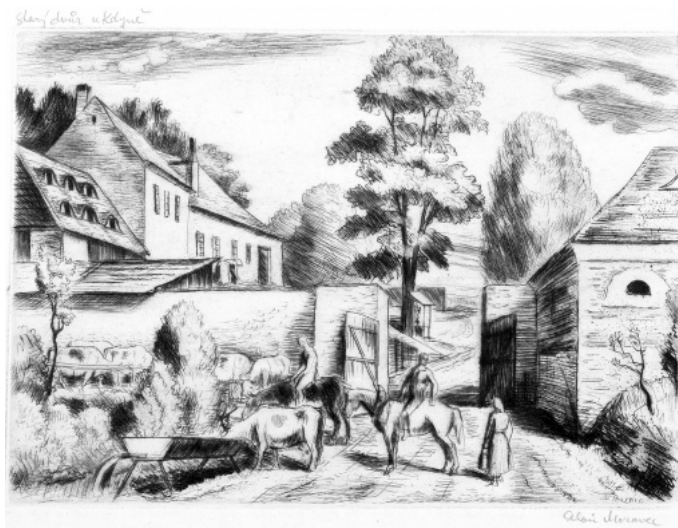

143 Alois Moravec 1889 - 1987

Starý dvůr u Kdyně

nedatováno, suchá jehla, 16,6 x 23,9 cm, sign. A. Moravec

100 Kč