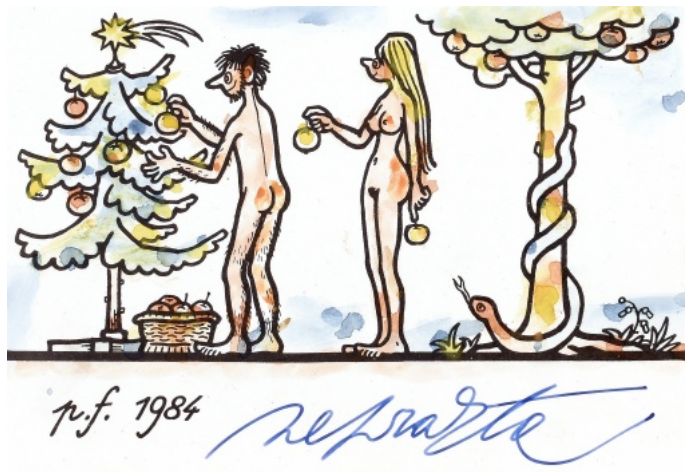

Hezké Vánoce a pozor na jablka

1983, litografie, kolorováno, 10,3 x 14,9 cm, sign. Neprakta

500 Kč