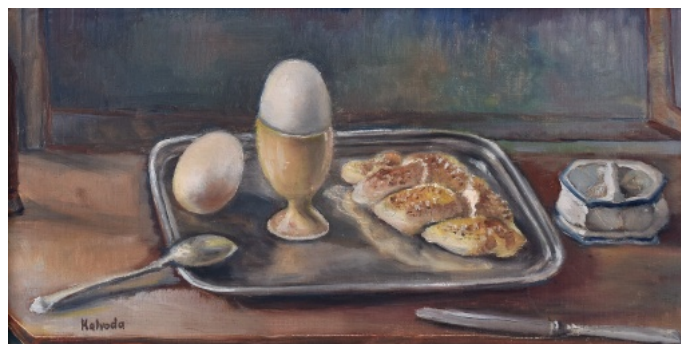

035 **Kalvoda**

Zátiší

nedatováno, olej na kartonu, 21 x 41 cm, sign. Kalvoda, rámováno

100 Kč