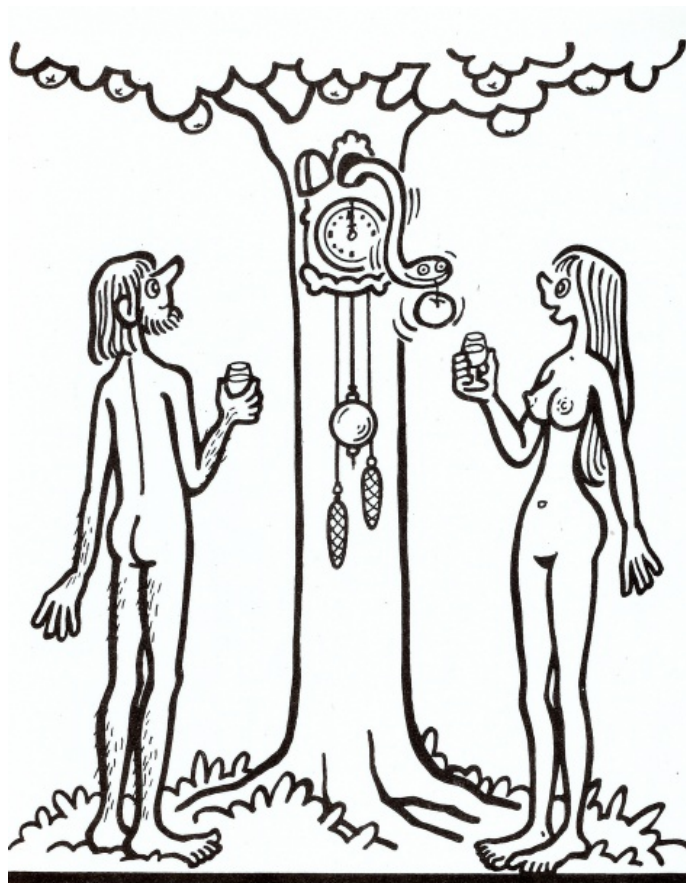

200 Kč

128 Jiří Winter Neprakta 1924 - 2011

Čas

1984, serigrafie, 15 x 10,5 cm, sign. Neprakta

100 Kč

tv.f. 1985 *neprakta*

129 **Alois Moravec** 1889 - 1987

Pod hrází Zlivského