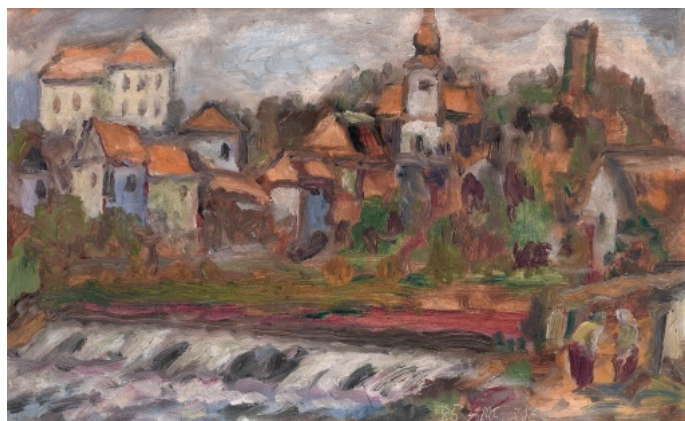

029 **Alois Moravec** 1889 - 1987

Rabštejn na Střele

1985, olej na sololitu, 25 x 39 cm, sign. 85 A. Moravec, rámováno

300 Kč