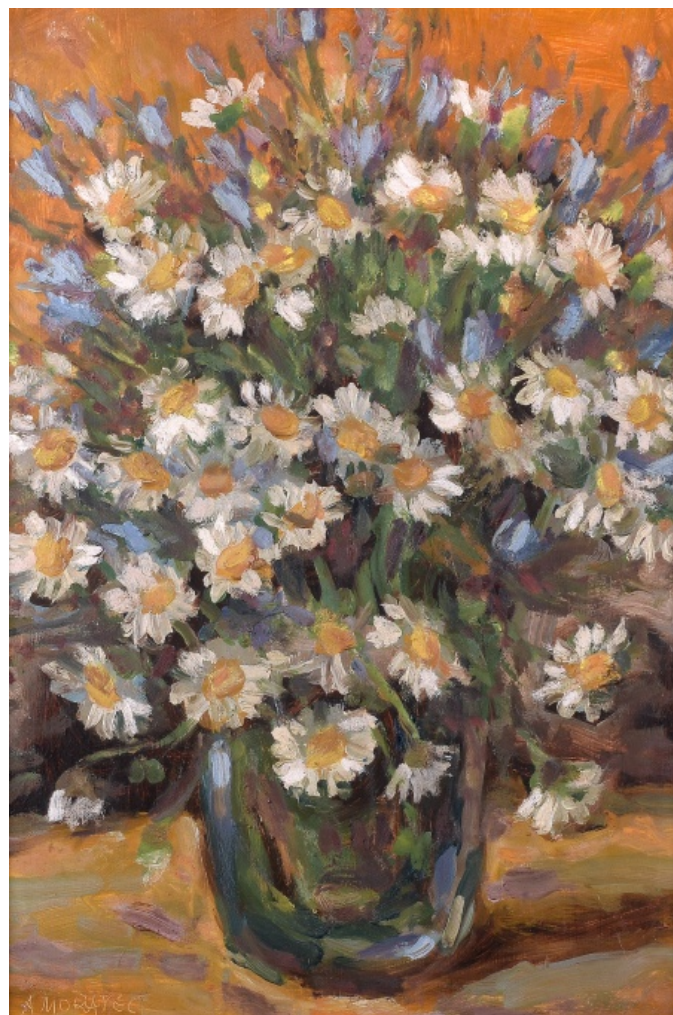

200 Kč

042 **Alois Moravec** 1889 - 1987

Kopretiny a Zvonky

1978, olej na sololitu, 50 x 34 cm, sign. A. Moravec, rámováno

500 Kč

043 **Autor nezařazen**

Kytice

nedatováno, olej na sololitu, 40 x 30 cm, sginováno, rámováno