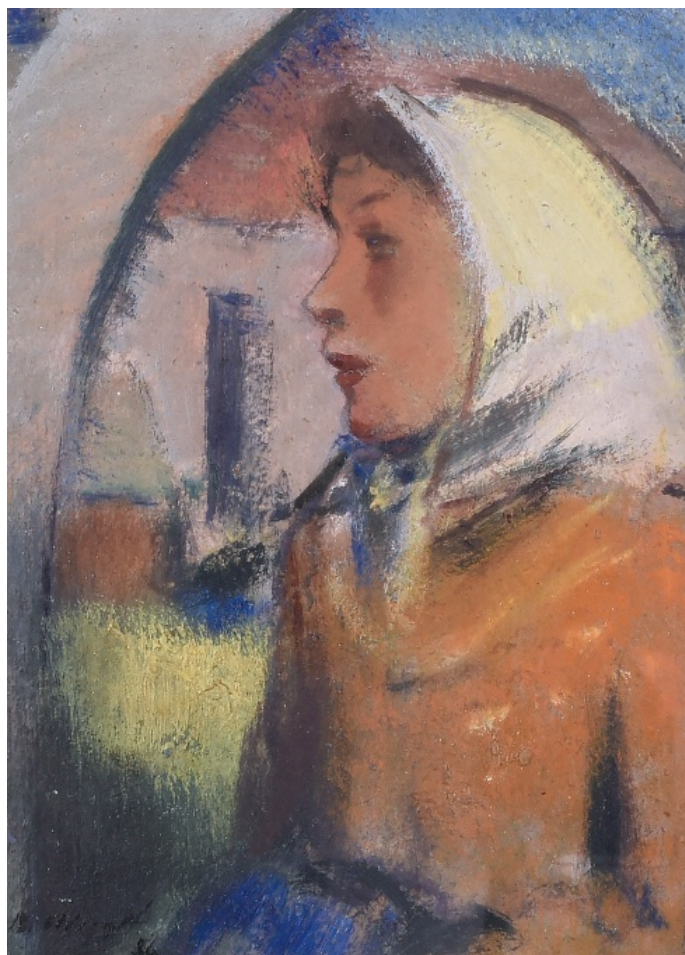

105 **Bohumil Ullrych** 1893 - 1948

Dívka v šátku

1936, kombinovaná technika na papíře, 20 x 15 cm, sign. B. Ullrych
36, rámováno

300 Kč