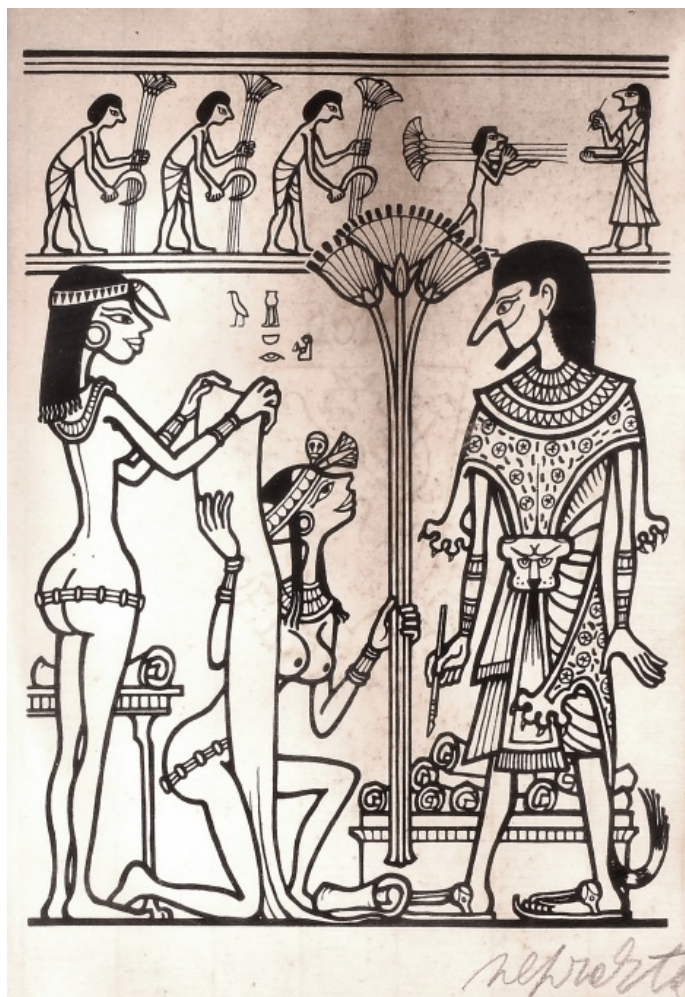

109 Jiří Winter Neprakta 1924 - 2011

Egypt

nedatováno, tuš na papíře, poškozeno, 23 x 17 cm, sign. Neprakta, rámováno

500 Kč