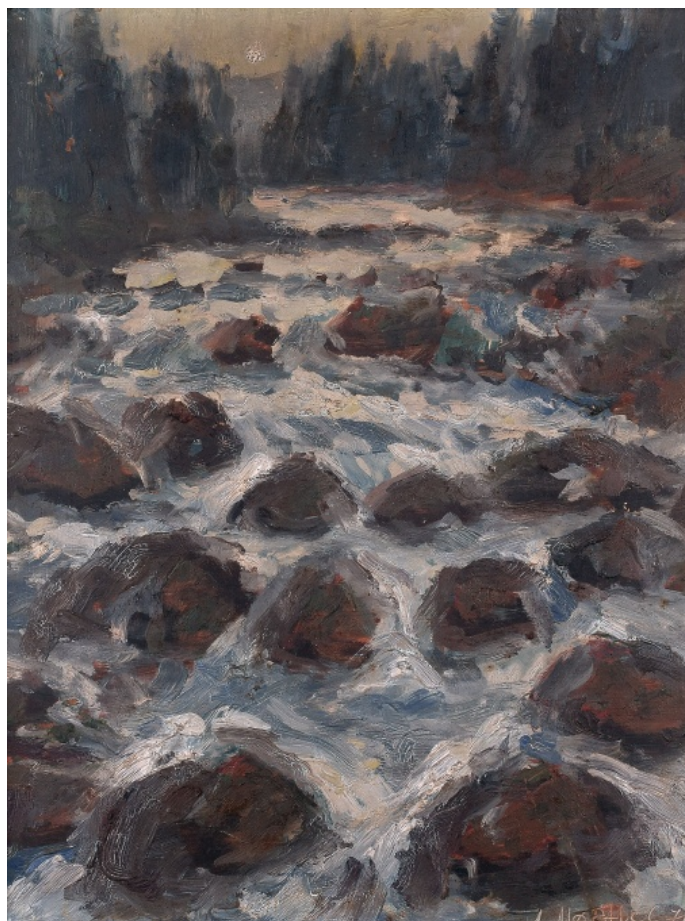

3 000 Kč

009 **Alois Moravec** 1889 - 1987

Vydra

1971, olej na sololitu, 36 x 28 cm, sign. A. Moravec 71, rámováno

500 Kč

010 **Jiří Winter Neprakta** 1924 - 2011

Hezké Vánoce a pozor na jablka

1983, litografie, kolorováno, 10,3 x 14,9 cm, sign. Neprakta