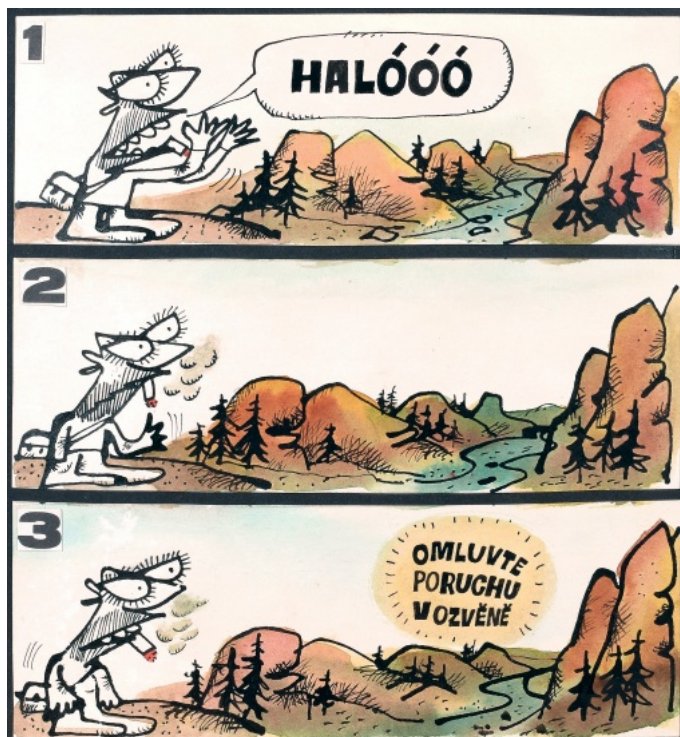

100 Kč

022 Otakar Nejedlý 1883 - 1957

Na Ohři

nedatováno, olej na plátně, 50 x 75 cm, sign. Ot. Nejedlý, rámováno

23 000 Kč

023 Jiří Winter Neprakta 1924 - 2011

Návrat z boje

nedatováno, akvarel a tuš na papíře, 9,2 x 30,3 cm, sign. Neprakta, rámováno