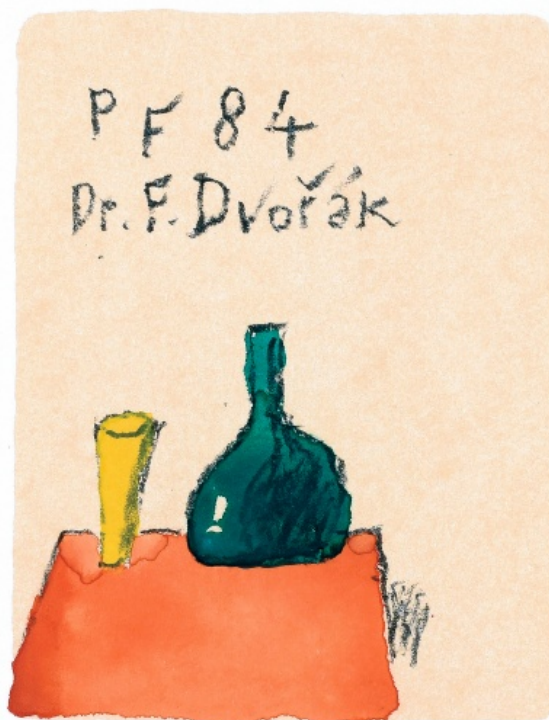

005 **Kamil Lhoták** 1912 - 1990

Zátiší

1983, litografie, 11 x 8,5 cm, sign. K. Lhoták 83

100 Kč