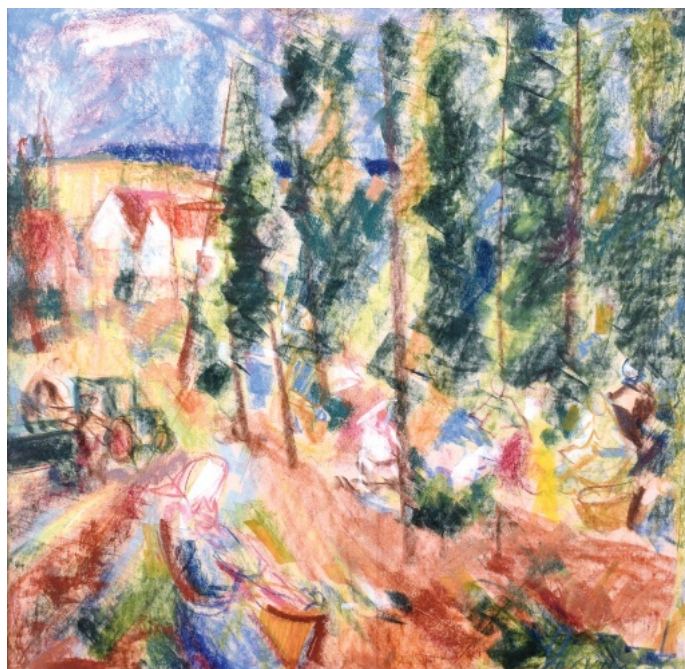

085 **Cyril Chramosta** 1908 - 1990

Zelené zlato

nedatováno, olejový pastel na papíře, 56 x 56 cm, sign. Chramosta, rámováno

200 Kč