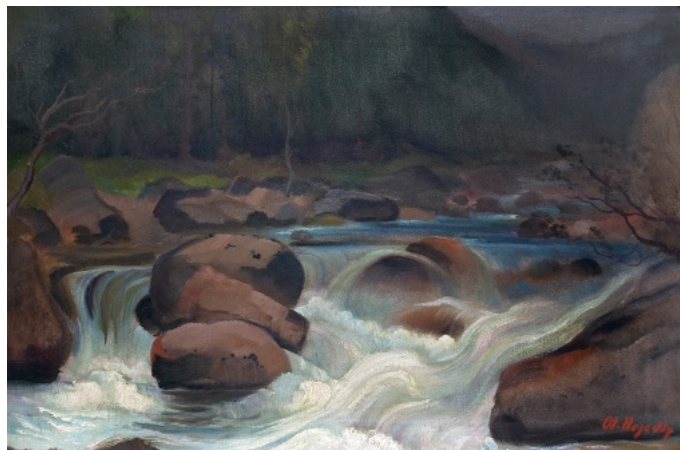

100 Kč

022 Otakar Nejedlý 1883 - 1957

Na Ohři

nedatováno, olej na plátně, 50 x 75 cm, sign. Ot. Nejedlý, rámováno

23 000 Kč

023 Jiří Winter Neprakta 1924 - 2011

Návrat z boje

nedatováno, akvarel a tuš na papíře, 9,2 x 30,3 cm, sign. Neprakta, rámováno