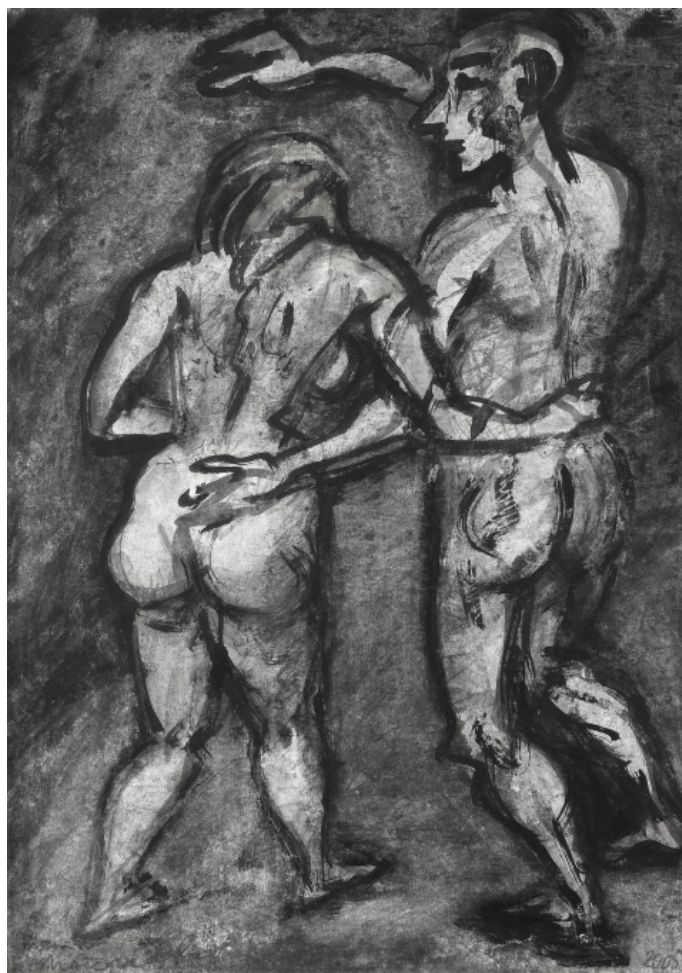

153 Jiří Načeradský 1939 - 2014

Tanec

2005, tuš na papíře, 59,2 x 41,8 cm, sign. vzadu Načeradský 2005

3 000 Kč