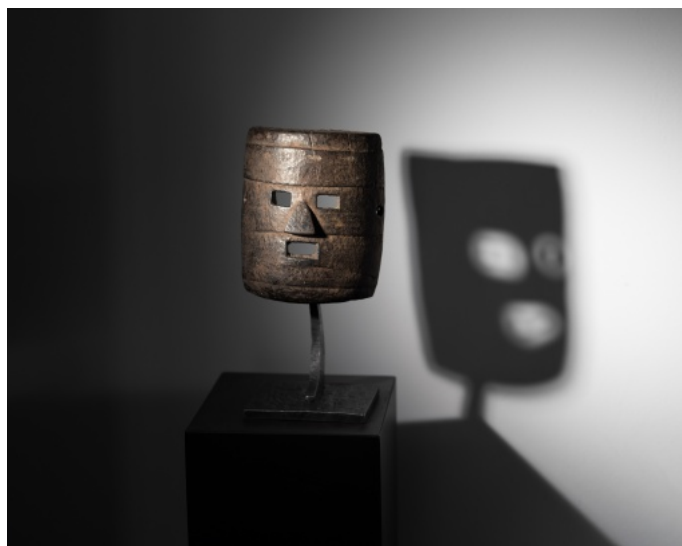

30 000 Kč

066

Rituální maska

1. pol. 20. století, dřevo, pigmenty, 17 x 17 cm, Nepál

PROVENIENCE

Francouzská sbírka (Castanet Tolosan).

65 000 Kč

067 **Autor nezařazen**