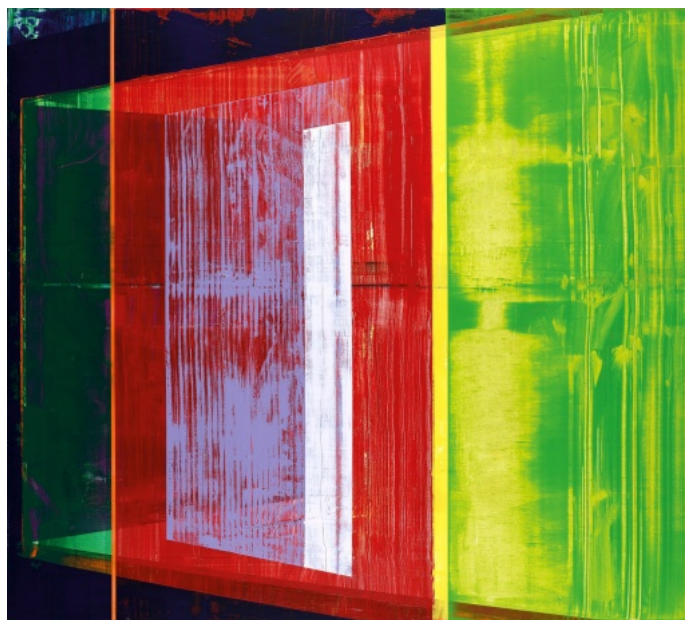

099 **Martin Balcar** 1957

Bez názvu

2012, akryl na plátně, 90 x 100 cm, sign. vzadu Balcar 2012

REPRODUKOVÁNO

Revue Art 1/2016, str. 58, Prague Auctions, Praha, 2016

9 000 Kč