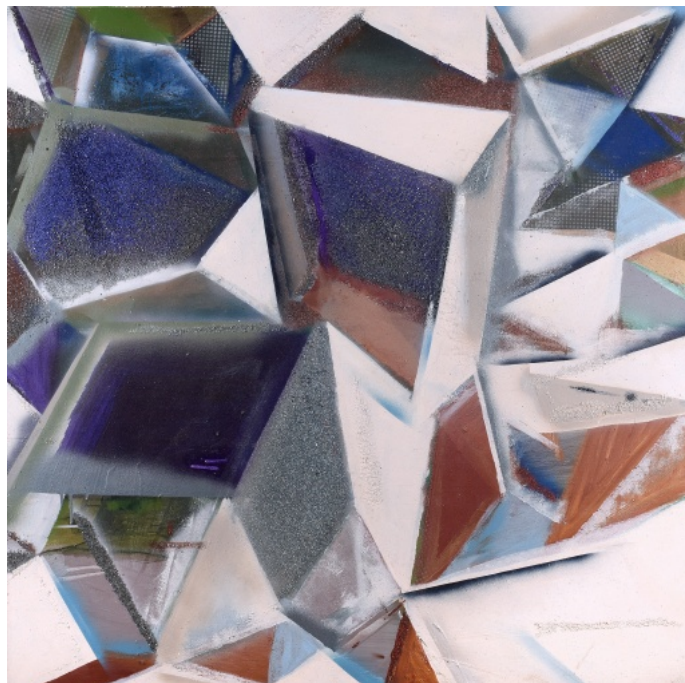

VYDAVATEL

Aulos, Praha, 2009

5 000 Kč

030 **Petr Písařík** 1968

Architektura tvarů

2010, kombinovaná technika na plátně, 100 x 100 cm, sign. vzadu
Pisi 10, rámováno

18 000 Kč

031 **Zdeněk Sýkora** 1920 - 2011