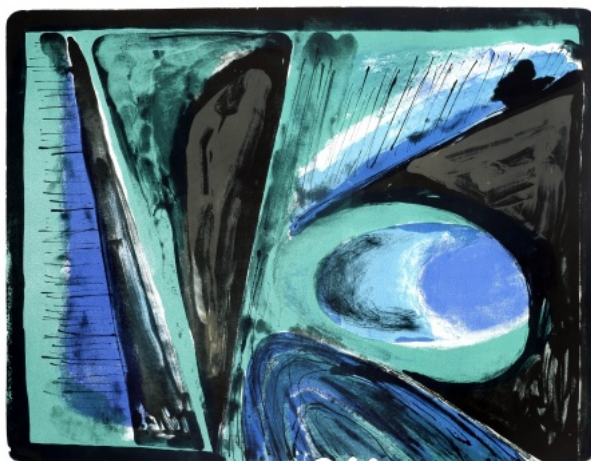

Noční koupání

1992, litografie, 54 x 70,2 cm, sign. Hodonský 1992, 10/22

3 500 Kč