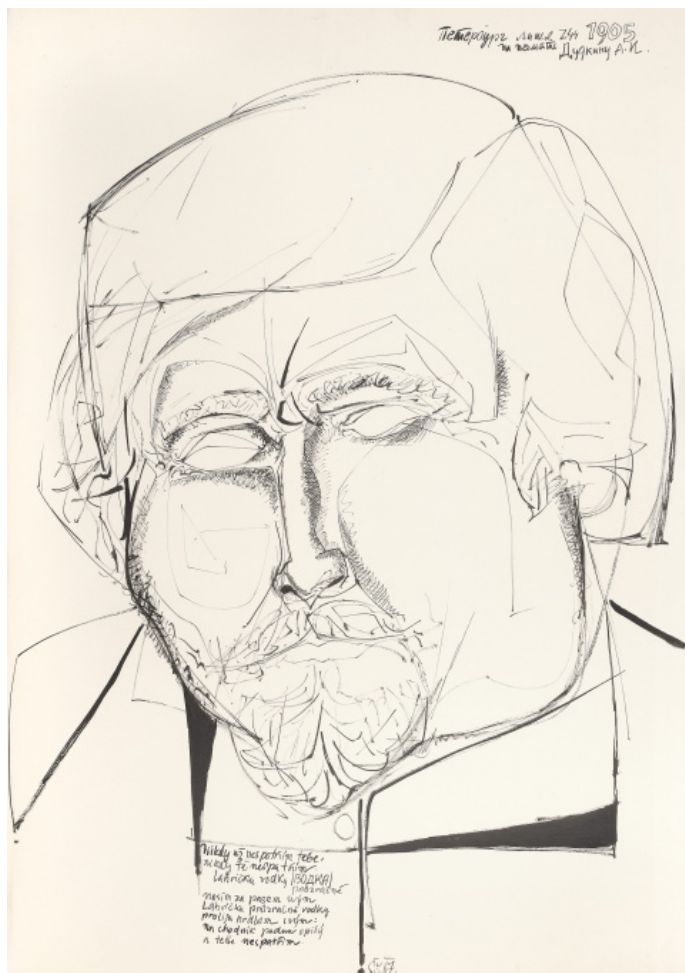

3 000 Kč

182 Jiří Ščerbakov 1925 - 2007

Hrdina

1967, tuš na papíře, 67,5 x 62 cm, sign. Šč 67

3 000 Kč

183 Jiří Ščerbakov 1925 - 2007

Račte, dámy

1969, akvarel a tuš na papíře, 62,5 x 88,5 cm, sign. Joff 69