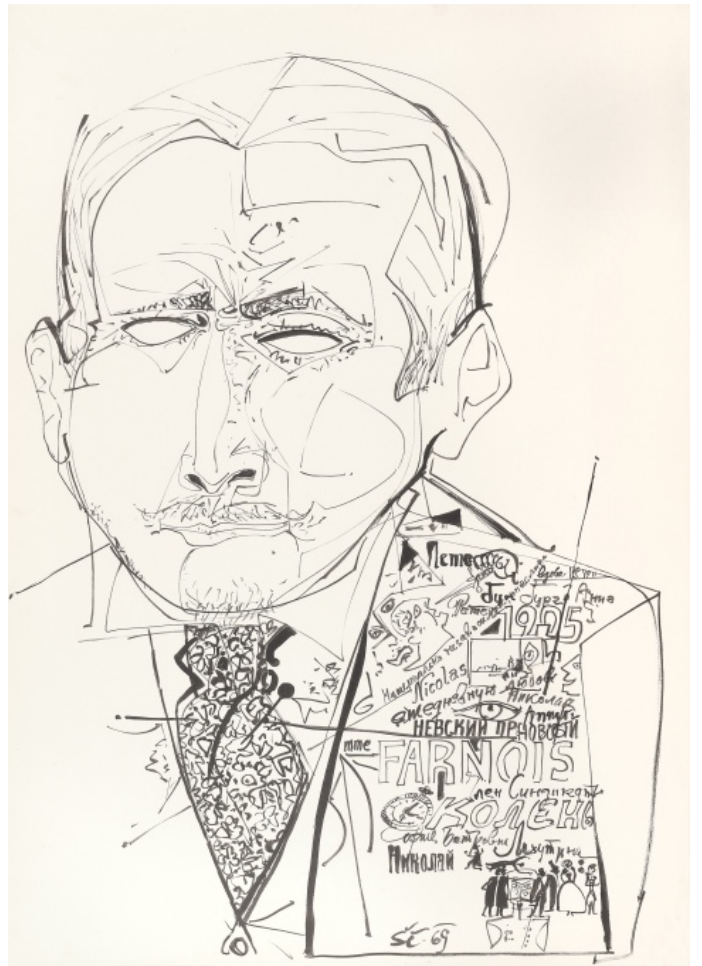

165 Jiří Ščerbakov 1925 - 2007

Ruský oligarcha

1969, tuš na papíře, 68,5 x 62,5 cm, sign. Šč 69

3 000 Kč