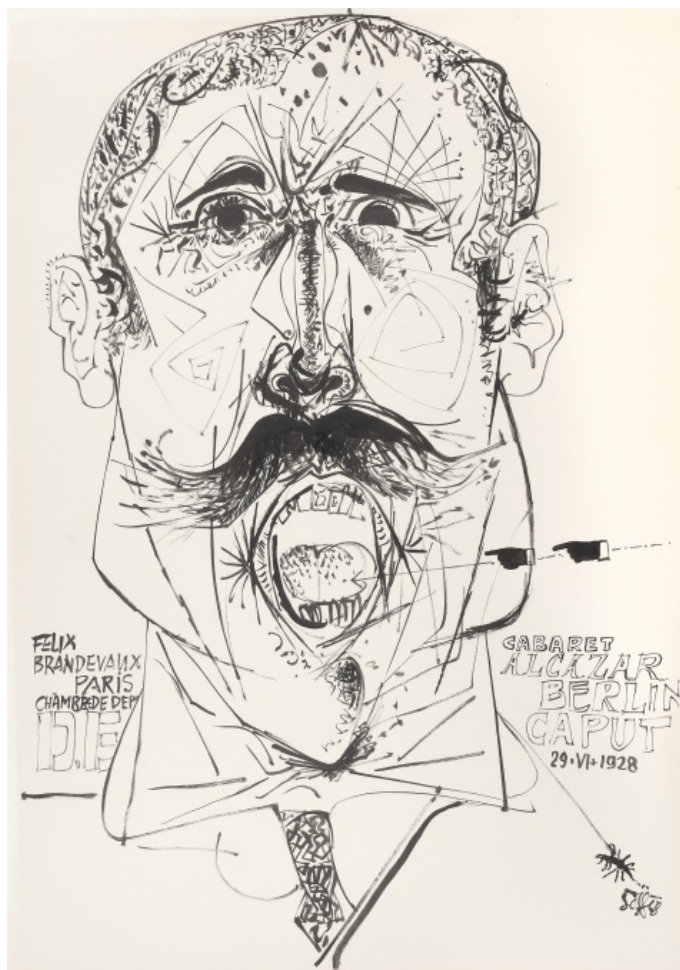

3 000 Kč

176 Jiří Ščerbakov 1925 - 2007

Felix

1968, tuš na papíře, 88,5 x 62,5 cm, sign. Šč 68

3 000 Kč

177 Jiří Ščerbakov 1925 - 2007

Duval

1967, tuš na papíře, 68,5 x 62,5 cm, sign. Šč 67