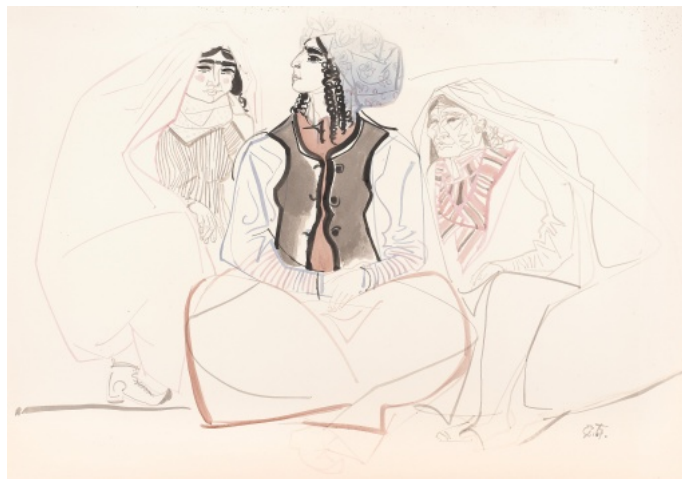

3 000 Kč

186 Jiří Ščerbakov 1925 - 2007

Generační výměna

1967, akvarel a tuš na papíře, mírně poškozeno, 62 x 88,5 cm, sign. Šč 67

2 500 Kč

187 Jiří Ščerbakov 1925 - 2007

Kamenná tvář

1971, tuš na papíře, natržený kraj, 88,5 x 62 cm, sign. Joff 71