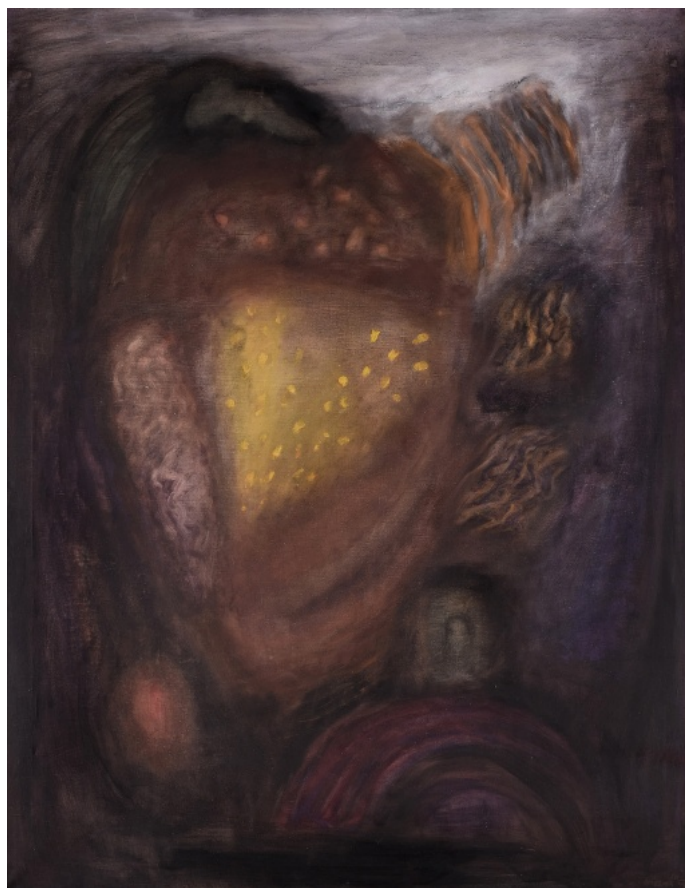

075 **Jitka Hliská** 1953

Šero před svítáním

1997, olej na plátně, 115 x 90 cm, sign. vzadu J. Hliská 1997,
rámováno

35 000 Kč