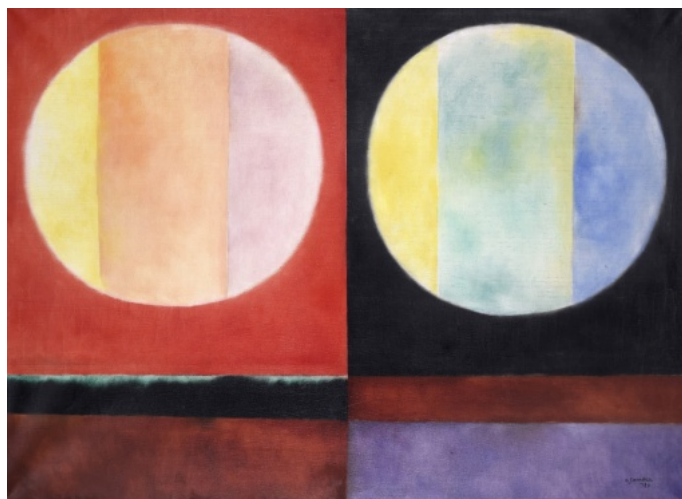

021 **Ota Janeček** 1919 - 1996

Noc a den

1984, olej na plátně, 97 x 135 cm, sign. Ota Janeček 1984, č. soupisu 4123, rámováno

VYSTAVENO

Ota Janeček, Obrazy, Výstavní síň Mánes, Praha, 1995; Ota Janeček, Obrazy, Muzeum a galerie v Prostějově, 2007

Pravost ověřena rodinou autora.

280 000 Kč