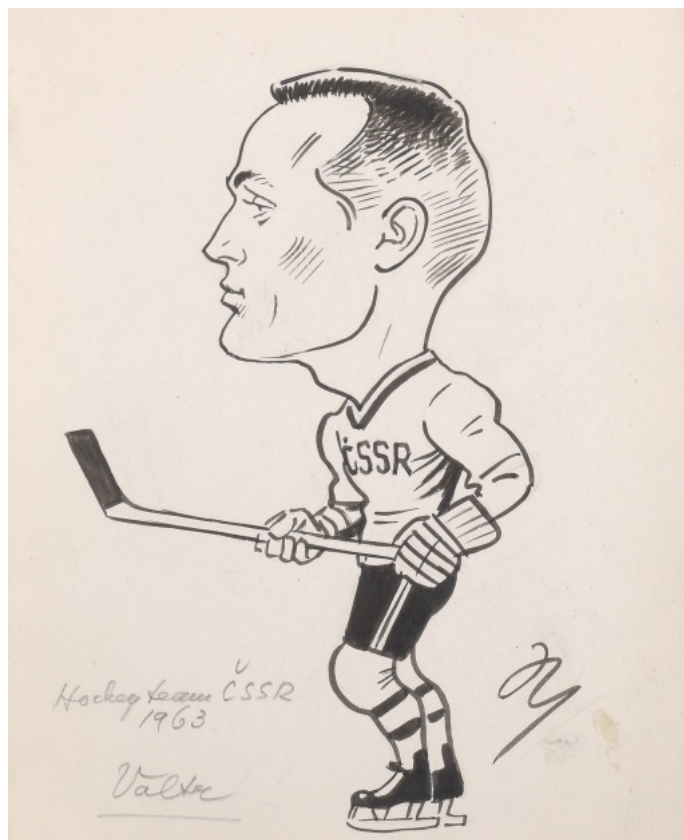

Valter

1963, tuš a tužka na papíře, 19,2 x 15,6 cm, vzadu opatřeno razítkem akad. malíř prof. Marcel Niederle

500 Kč