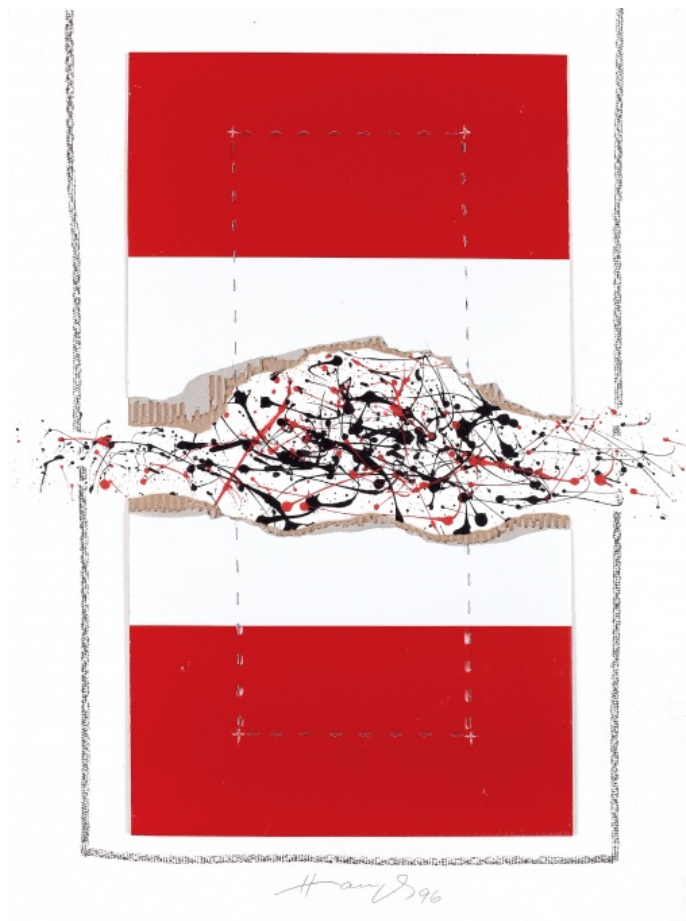

125 **Josef Hampl** 1932 - 2019

Průzor

1996, kombinovaná technika a šitá koláž na papíře, 80 x 59 cm, sign. Hampl 96

15 000 Kč