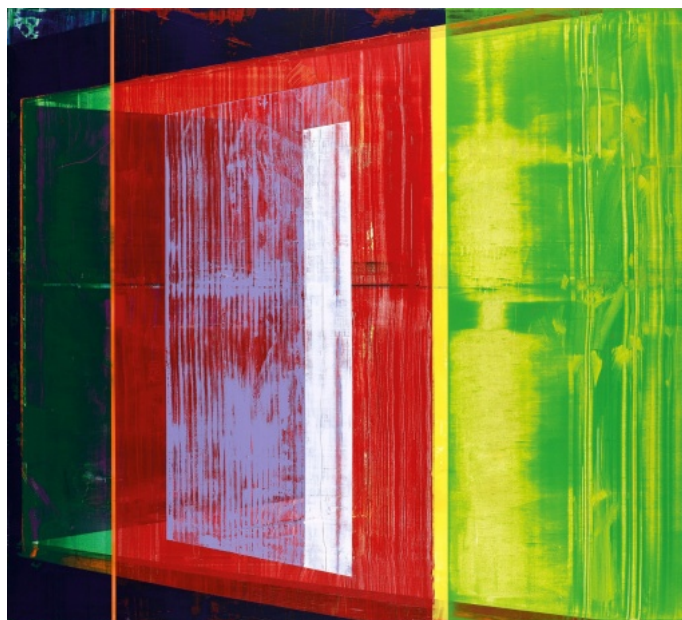

093 **Martin Balcar** 1957

Bez názvu

2012, akryl na plátně, 90 x 100 cm, sign. vzadu Balcar 2012

REPRODUKOVÁNO

Revue Art 1/2016, str. 58, Prague Auctions, Praha, 2016

9 000 Kč