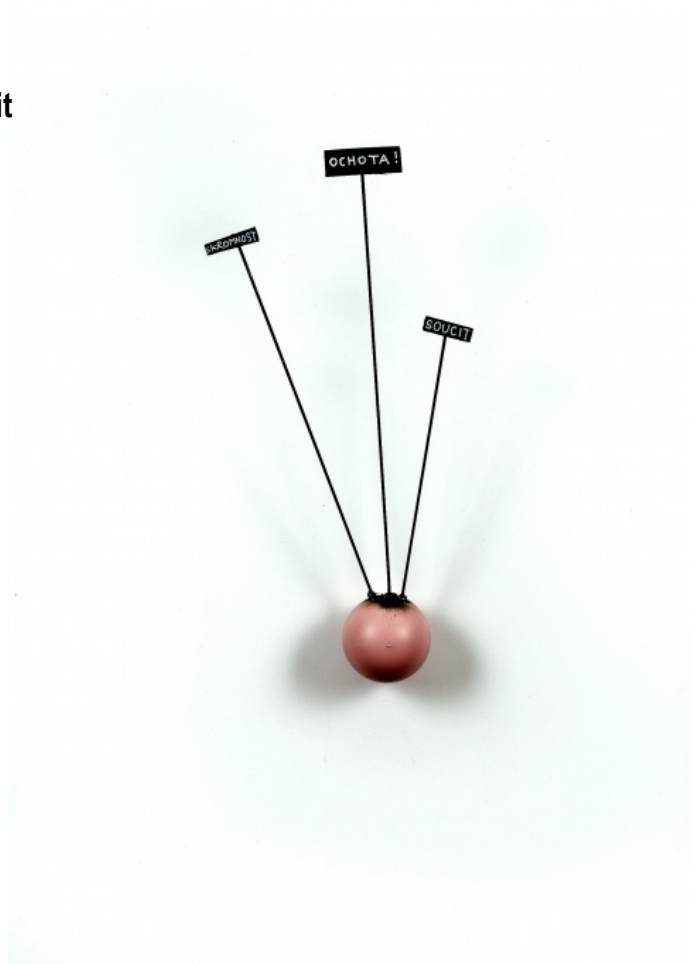

065 Krištof Kintera 1973

Ochota hledá skromnost a skromnost hledá soucit

2023, assembláž, 104 x 73 cm, sign. vzadu Krištof Kintera 2023

80 000 Kč