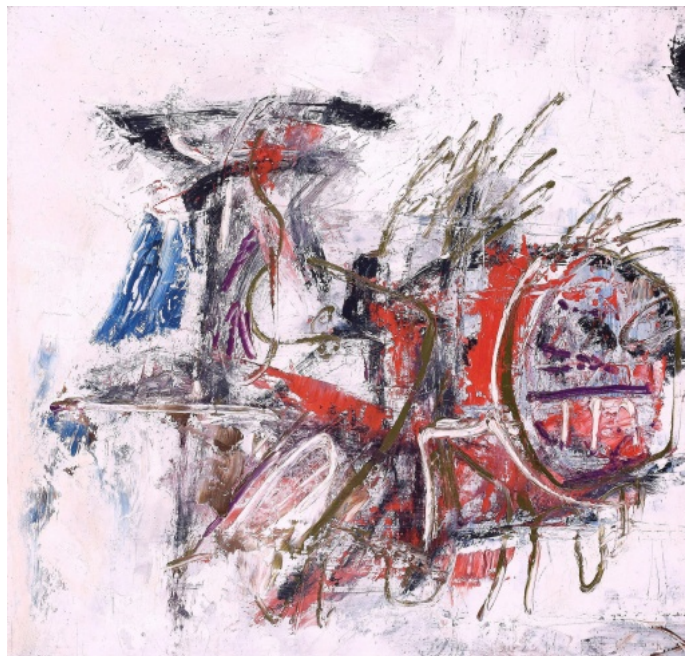

LITERATURA

Jan Kotík 1916 - 2002, str. 335, Národní galerie, Praha, 2011
Pravost ověřena rodinou autora.

45 000 Kč