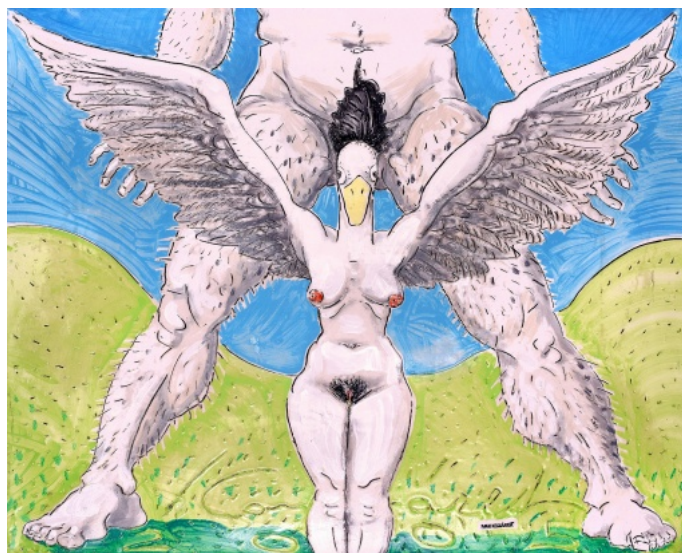

40 000 Kč

086 **Ivan Komárek** 1956

Ptákožena

2005, akryl a tvrzená sádra na plátně, 65 x 80 cm, sign. Ivan Komárek

13 000 Kč

087 **Tomáš Němec** 1986

Letovice

2007, olej na plátně, 70 x 100 cm, sign. vzadu Němec Tom 2007