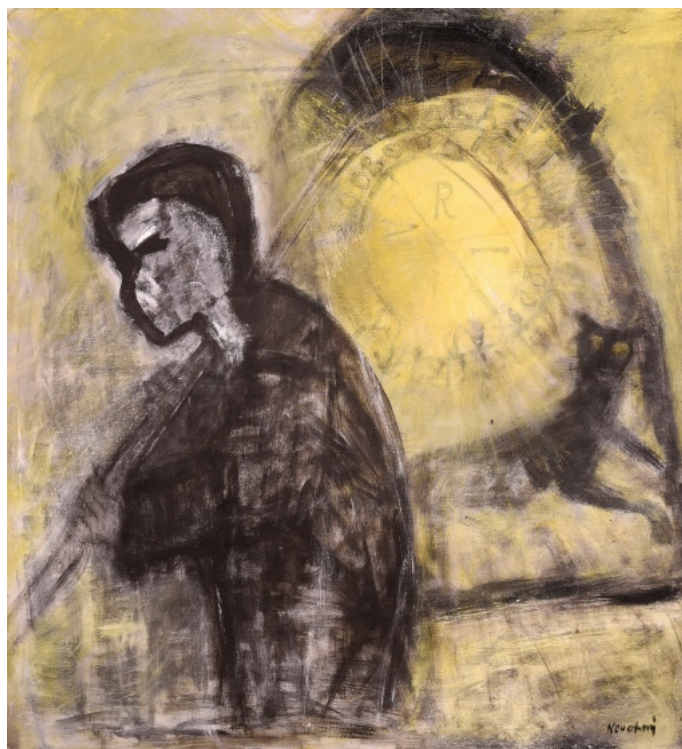

40 000 Kč

086 **Ivan Komárek** 1956

Ptákožena

2005, akryl a tvrzená sádra na plátně, 65 x 80 cm, sign. Ivan Komárek

13 000 Kč

087 **Tomáš Němec** 1986

Letovice

2007, olej na plátně, 70 x 100 cm, sign. vzadu Němec Tom 2007