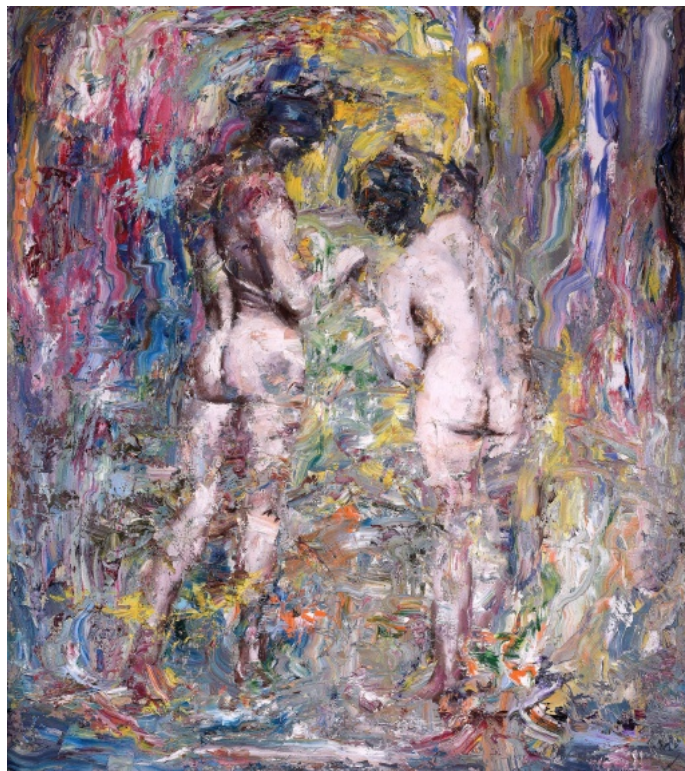

027 **Krištof Kintera** 1973

Thinking About

2013, kombinovaná technika na desce, 103 x 73 cm, sign. vzadu
Krištof Kintera 2013, adjustováno

80 000 Kč

028 **Jan Švankmajer** 1934

Komár

2013, asambláž, 42 x 44 x 69 cm, sign. Švankmajer J. 2013,
autorský box