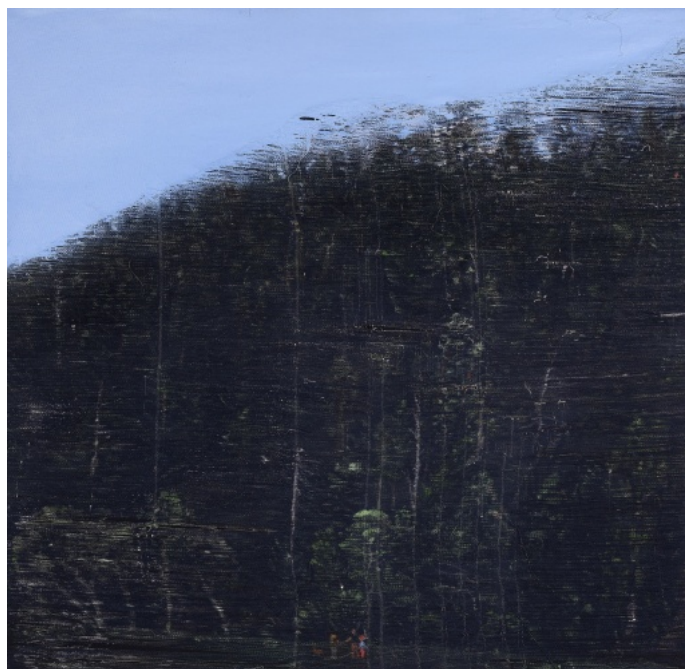

16 000 Kč

080 **František Matoušek** 1967

Krajina, Jimramov

2012, akryl na vypárávané jeansovině, 80 x 82 cm, sign. vzadu Matoušek 2012

40 000 Kč

081 **Aleš Novák**

Krajina

2014, olej na desce, 56,5 x 76 cm, sign. vzadu Aleš Novák 14