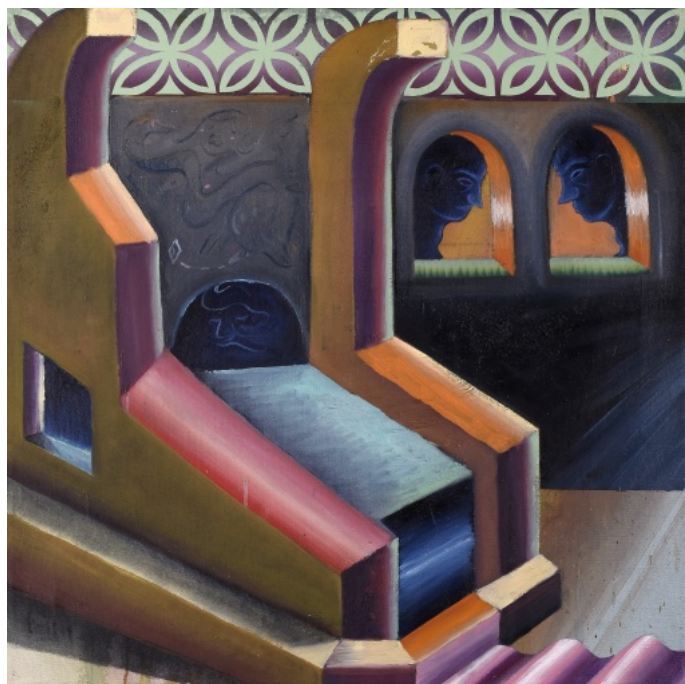

111 **Jakub Ružinský**
You should see me ...

2023, olej na plátně, 60 x 60 cm, sign. vzadu Jakub Ružinský 2023

VYSTAVENO

Cena kritiky za mladou malbu, 17. ročník, Galerie kritiků, Praha, 2024

19 000 Kč