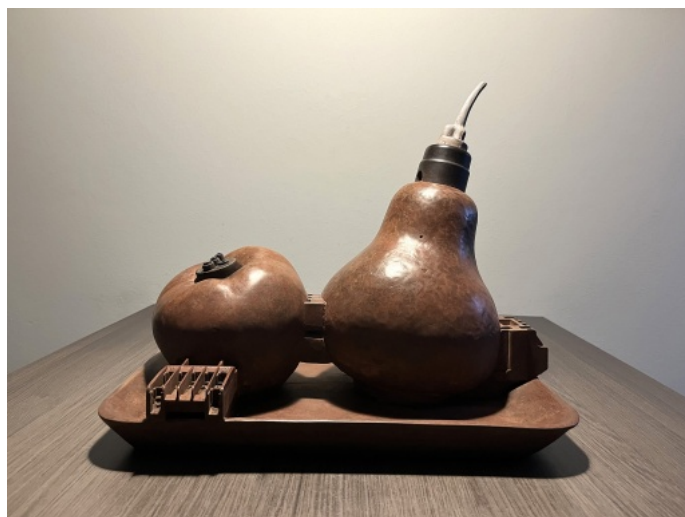

48 000 Kč

044 **David Kolovratník** 1978

V postroji III.

2023, olej na plátně, 140 x 120 cm, sign. vzadu David Kolovratník 2023

VYSTAVENO

David Kolovratník, Ještě ne světlo a už ne tma, Depo 2015, Plzeň, 2023