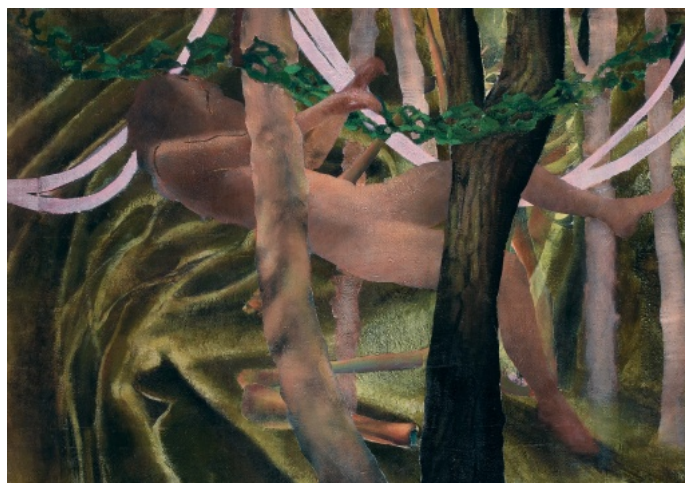

Dívka mezi stromy

2020, akryl na plátně, 35 x 50 cm, sign. vzadu Dominik Běhal 2020

26 000 Kč

092 **Petr Dejmek** 1997

Nadav in chrome

2020, olej na plátně, 90 x 130 cm, sign. Dejmek 2020, rámováno

34 000 Kč