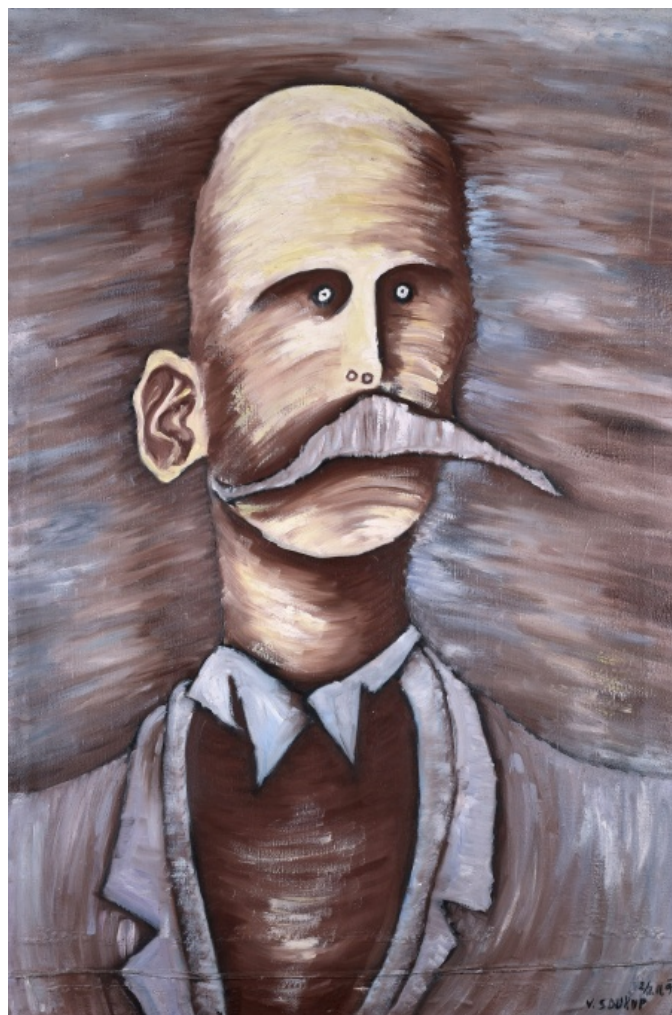

Bez názvu

1991, olej na plátně, 145 x 96,5 cm, sign. V. Soukup 2/3 III. 91

27 000 Kč