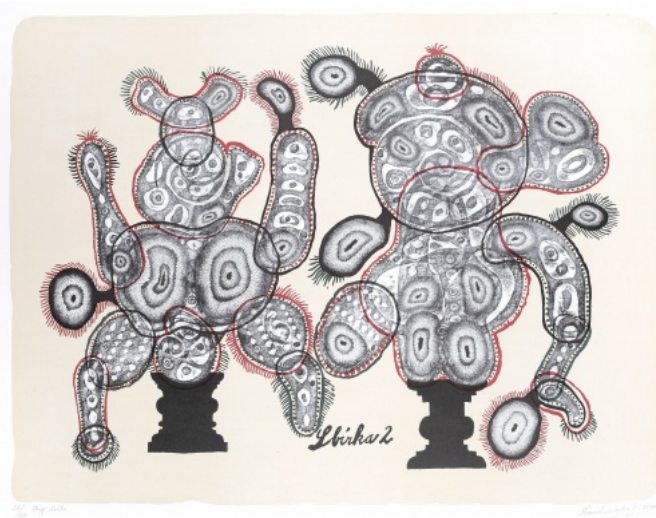

217 Jan Švankmajer 1934

Sbírka 2.

2015, litografie, 45 x 61 cm, sign. Švankmajer J. 2015, 37/40

9 000 Kč